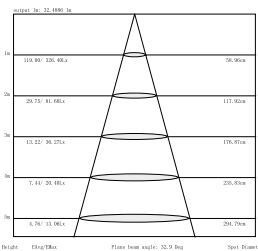

LGD-Wall-Round90-1B-7W

арт. 020346

материал закаленное стекло,
алюминий

напряжение 100-240В

мощность 7Вт

светодиод BRIDGELUX

световой поток 200лм

угол свечения 15°

цветовая температура 3000K / 4000K / 5000K

класс пыле-
влагозащиты IP54