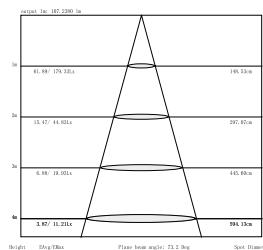

| | |
|-----------------------|-----------------------|
| материал | алюминий |
| напряжение | 100-240В |
| мощность | 5Вт |
| светодиод | BRIDGELUX |
| световой поток | 160лм |
| угол свечения | 92° |
| цветовая температура | 3000K / 4000K / 5000K |
| класс пылевлагозащиты | IP54 |