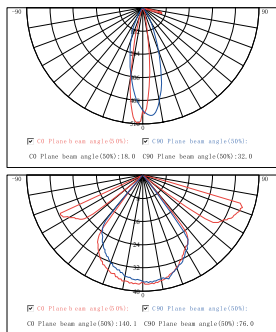

LGD-Wall-Tub-2B-10W

art. 020334, 019780

Настенные уличные светильники

| | |
|-----------------------|-----------------------|
| материал | стекло, алюминий |
| напряжение | 100-240В |
| мощность | 4x2Вт |
| светодиоды | CREE |
| световой поток | 373/244лм |
| угол свечения | 18° / 76° |
| цветовая температура | 3000K / 4000K / 5000K |
| класс пылевлагозащиты | IP54 |