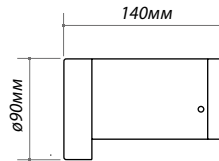

LGD-Wall-Round90-1B-7W

арт. 020346

материал закаленное стекло,
алюминий

напряжение 100-240В

мощность 7Вт

светодиод BRIDGELUX

световой поток 200лм

угол свечения 15°

цветовая температура 3000K / 4000K / 5000K

класс пыле-
влагозащиты IP54