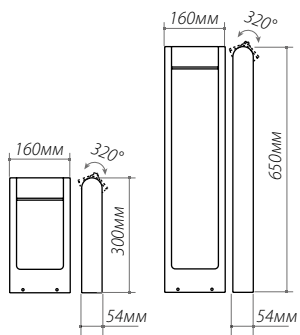

LGD-Path-Frame-Rotary-
H300B-6W
арт. 020344