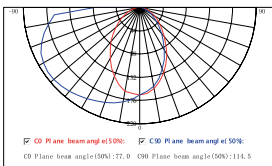

LGD-Wall-Delta-1B-12W
art. 020333, 019779