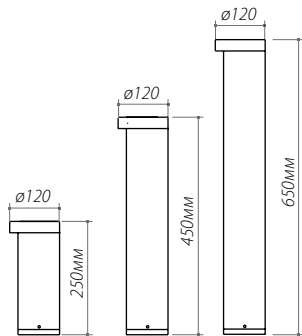

LGD-Path-Round120-
H650B-12W
apt. 020337

LGD-Path-Round120-
H250B-12W
apt. 020335