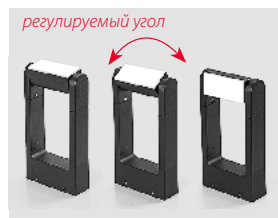

LGD-Path-Frame-Rotary-
H300B-6W
арт. 020344