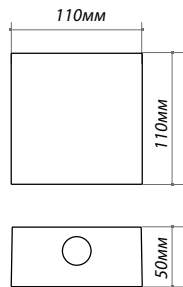

LGD-Wall-Quad-18B-8W

арт. 020339
угол свечения 18°