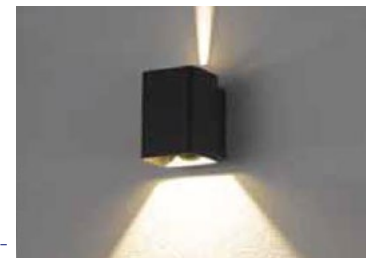

LGD-Wall-Vario-2B-10W
арт. 020338