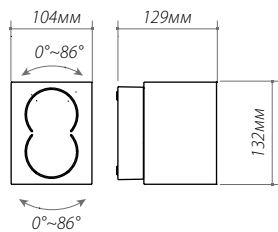

LGD-Wall-Vario-2B-10W
арт. 020338