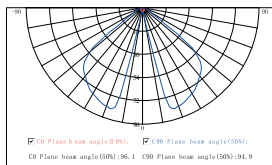

| | |
|-----------------------|-----------------------|
| материал | алюминий |
| напряжение | 100-240В |
| мощность | 5Вт |
| светодиод | BRIDGELUX |
| световой поток | 160лм |
| угол свечения | 92° |
| цветовая температура | 3000K / 4000K / 5000K |
| класс пылевлагозащиты | IP54 |