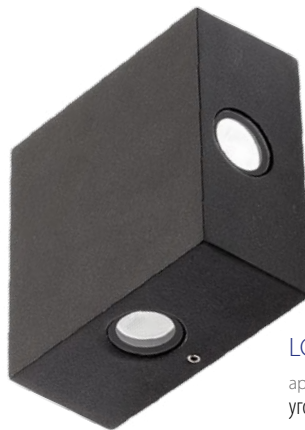

LGD-Wall-Quad-18B-8W

арт. 020339
угол свечения 18°