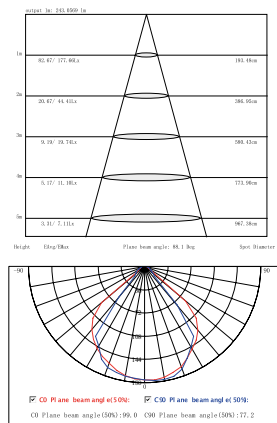

Height: 95.20mm Cone Area: 20.68mm Top Diameter:

LGD-Wall-Delta-1B-12W
art. 020333, 019779

Настенные уличные светильники

| | |
|-----------------------|--------------------------------|
| материал | закаленное стекло, алюминий |
| напряжение | 100-240В |
| мощность | 2x5Вт |
| светодиод | BRIDGELUX |
| световой поток | 630лм |
| угол свечения | 97° |
| цветовая температура | 3000K / 4000K / 5000K |
| класс пылевлагозащиты | IP54 |