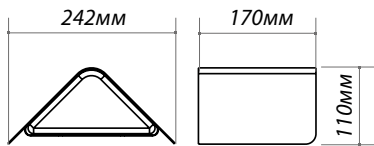

LGD-Wall-Delta-1B-12W
art. 020333, 019779