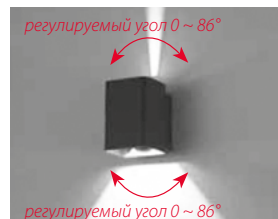

LGD-Wall-Vario-2B-10W
арт. 020338