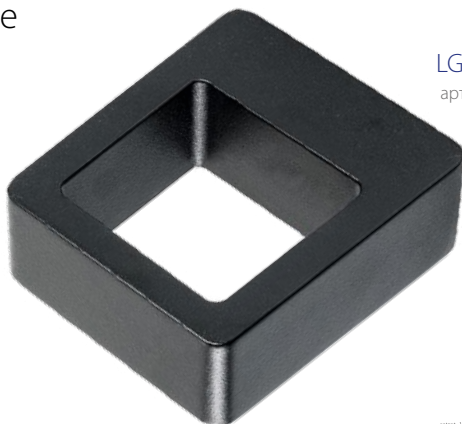

Настенные светильники для этой серии смотрите на стр. 10

LGD-Path-Frame-J300B-7W
aprt. 021928

LGD-Path-Frame-J650B-7W
aprt. 021929

Уличные светильники для дорожек

| | |
|-----------------------|-----------------------------------|
| материал | ударопрочный пластик, алюминий |
| напряжение | 100-240В |
| мощность | 6Вт |
| светодиоды | 5630 SMD |
| световой поток | 276лм |
| угол свечения | 111° |
| цветовая температура | 3000K / 4000K / 5000K |
| класс пылевлагозащиты | IP54 |

Настенные светильники для этой серии смотрите на стр. 10

LGD-Path-Frame-Rotary-
H650B-6W
арт. 020345

LGD-Path-Frame-Rotary-
H300B-6W
арт. 020344

Настенные уличные светильники

LGD-Wall-Frame-2B-5W

арт. 020341