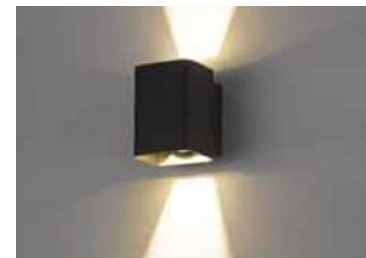

LGD-Wall-Vario-2B-10W
арт. 020338