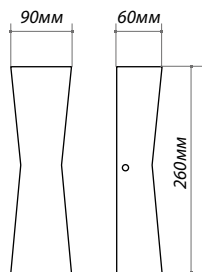

Height: 95.20mm Cone Area: 20.68mm Top Diameter:

LGD-Wall-Delta-1B-12W
art. 020333, 019779

Настенные уличные светильники

| | |
|-----------------------|--------------------------------|
| материал | закаленное стекло, алюминий |
| напряжение | 100-240В |
| мощность | 2x5Вт |
| светодиод | BRIDGELUX |
| световой поток | 630лм |
| угол свечения | 97° |
| цветовая температура | 3000K / 4000K / 5000K |
| класс пылевлагозащиты | IP54 |