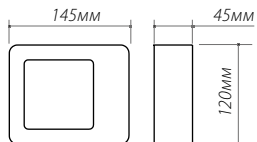

Настенные уличные светильники

LGD-Wall-Frame-2B-5W

арт. 020341

материал	алюминий
напряжение	100-240В
мощность	5Вт
светодиод	BRIDGELUX
световой поток	160лм
угол свечения	92°
цветовая температура	3000K / 4000K / 5000K
класс пылевлагозащиты	IP54