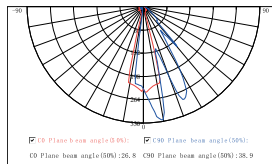

LGD-Wall-Round90-1B-7W

арт. 020346

материал закаленное стекло,
алюминий

напряжение 100-240В

мощность 7Вт

светодиод BRIDGELUX

световой поток 200лм

угол свечения 15°

цветовая температура 3000K / 4000K / 5000K

класс пыле-
влагозащиты IP54