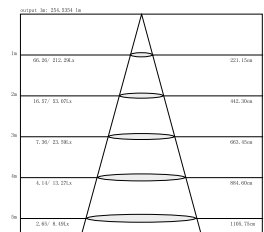

LGD-Wall-Delta-1B-12W
art. 020333, 019779