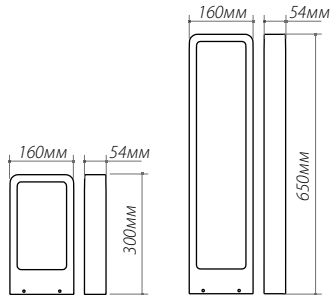

LGD-Path-Frame-J650B-7W
aprt. 021929