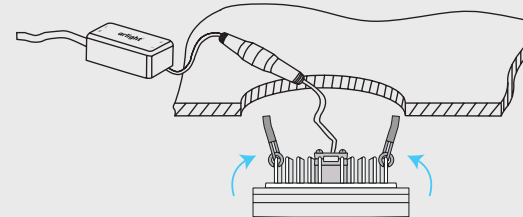

ТОЧЕЧНЫЕ ДИЗАЙНЕРСКИЕ OPAL

Корпус из металла.
Драйвер питания на 220В в комплекте.
Не диммируется (со стандартным драйвером).
Возможна замена стандартного драйвера на диммируемый (приобретается отдельно).

Артикулы для заказа:

020813	Белый	LTD-80R-Opal-Sphere 5W White
020814	Дневной	LTD-80R-Opal-Sphere 5W Day White
020815	Теплый	LTD-80R-Opal-Sphere 5W Warm White
020807	Белый	LTD-80R-Opal-Roll 5W White
020808	Дневной	LTD-80R-Opal-Roll 5W Day White
020807	Теплый	LTD-80R-Opal-Roll 5W Warm White
020810	Белый	LTD-80R-Opal-Roll 2x3W White
020811	Дневной	LTD-80R-Opal-Roll 2x3W Day White
020812	Теплый	LTD-80R-Opal-Roll 2x3W Warm White

1. При установке оставляйте воздушный зазор между светильником и потолком не менее 50мм.
2. Используйте только драйвер, поставляемый в комплекте.
На один драйвер подключается один светильник.