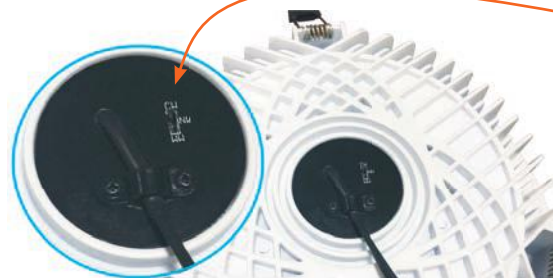

ПЕРЕКЛЮЧАТЕЛЬ
3 цветов свечения

1. При установке оставляйте воздушный зазор между светильником и потолком не менее 50мм.
2. Используйте только драйвер, поставляемый в комплекте.
  На один драйвер подключается один светильник.