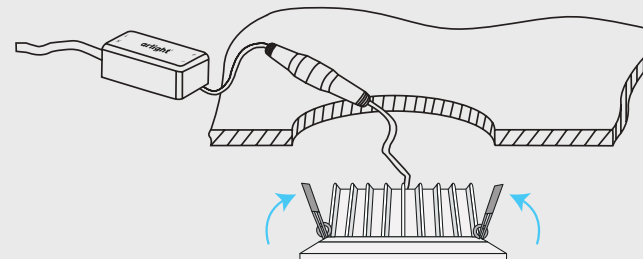

Серия LTD-95WH

Диаметр	Ø 109мм
Высота	116 мм
Отверстие для установки	Ø 95 мм
Угол освещения	45°
Световой поток	670 лм
Мощность	9 Вт
Напряжение	220В
Вес	450 гр

Серия LTD-150WH

Диаметр	Ø 150 мм
Высота	115 мм
Отверстие для установки	Ø 128 мм
Угол освещения	60°
Световой поток	1950 лм
Мощность	25 Вт
Напряжение	220В
Вес	930 гр