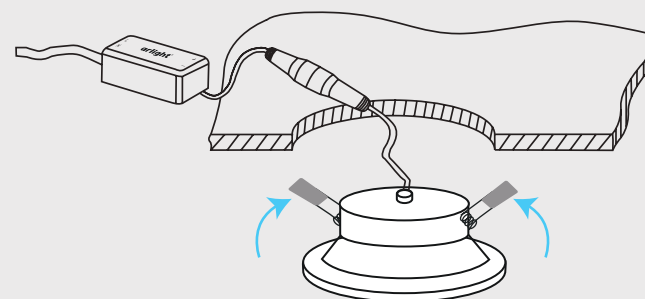

Корпус из металла.
Драйвер питания на 220В в комплекте.
Не диммируется (со стандартным драйвером).
Возможна замена стандартного драйвера на диммируемый (приобретается отдельно).

Артикулы для заказа:

018076	Белый	IM-175 Matt 21W White
018077	Дневной	IM-175 Matt 21W Day White
018079	Теплый	IM-175 Matt 21W Warm White
018073	Белый	IM-205 Matt 31W White
018078	Дневной	IM-205 Matt 31W Day White
018072	Теплый	IM-205 Matt 31W Warm White
016027	Диммируемый драйвер для IM-145	

Серия IM-175 Matt 21W

Диаметр Ø 200 мм
Высота 89 мм
Отверстие для установки Ø 170-185 мм
Угол освещения 90°
Световой поток 1600-1700 лм
Мощность 21 Вт
Напряжение 220В
Вес 810 гр

Серия IM-205 Matt 31W

Диаметр Ø 232 мм
Высота 99 мм
Отверстие для установки Ø 198-213 мм
Угол освещения 90°
Световой поток 2450-2600 лм
Мощность 31 Вт
Напряжение 220В
Вес 1120 гр

Диммируемые драйверы

1. При установке оставляйте воздушный зазор между светильником и потолком не менее 50мм.
2. Используйте только драйвер, поставляемый в комплекте. На один драйвер подключается один светильник.