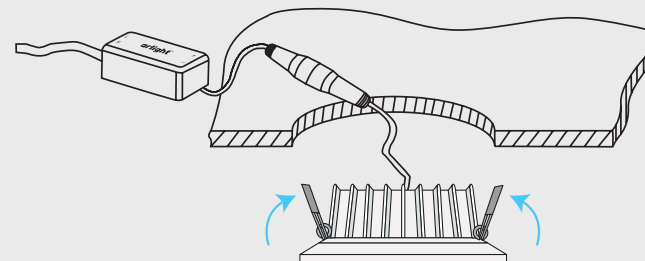

ДАУНЛАЙТЫ DL

Корпус с рефлектором

Направленный пучок света 70°.
Рефлектор.

Корпус из металла.

Драйвер питания на 220В в комплекте.

Не диммируется (со стандартным драйвером).

Возможна замена стандартного драйвера на диммируемый (приобретается отдельно).

Серия DL-180CB-20W

Диаметр	Ø 182 мм
Высота	85 мм
Отверстие для установки	Ø 160 мм
Угол освещения	70°
Световой поток	1400 лм
Мощность	20 Вт
Напряжение	220В
Вес	900 гр

Серия DL-240CB-30W

Диаметр	Ø 240 мм
Высота	105 мм
Отверстие для установки	Ø 210 мм
Угол освещения	70°
Световой поток	2100 лм
Мощность	30 Вт
Напряжение	220В
Вес	1480 гр