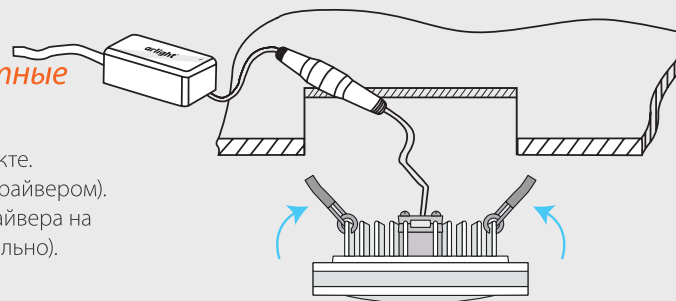

Встраиваемые, квадратные

Корпус из металла.
Драйвер питания на 220В в комплекте.
Не диммируется (со стандартным драйвером).
Возможна замена стандартного драйвера на диммируемый (приобретается отдельно).

Серия LTD-80x80SOL-5W

Размер 80x80 мм
Высота 40 мм
Отверстие для установки 65x65 мм
Угол освещения 120+180°
Световой поток 325 лм
Мощность 5 Вт
Вес 300 гр