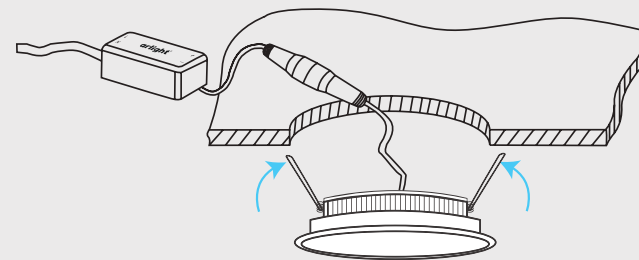

ДАУНЛАЙТЫ MD

Встраиваемые

3 цвета свечения в 1 светильнике.
Матовый рассеиватель.
Широкий угол свечения 90°.
Поставляется в белом и серебристом цвете.

**ЭКСКЛЮЗИВНАЯ
МОДЕЛЬ**

MD-230R-Silver-35W White-CDW

Диаметр Ø 230мм
Высота 45 мм
Отверстие для установки Ø 200 мм
Угол освещения 90°
Световой поток 2700лм
Мощность 35 Вт
Напряжение 220В
Вес 1040 гр