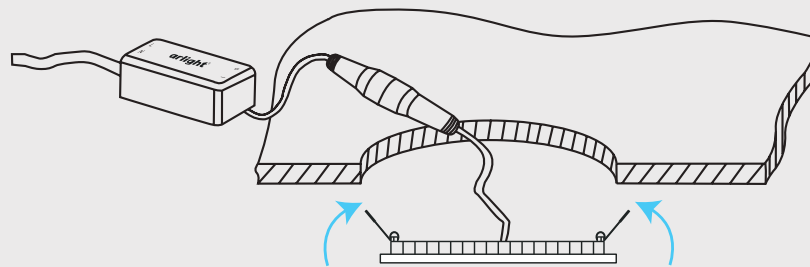

УЛЬТРАТОНКИЕ ПАНЕЛИ DL

Встраиваемые, квадратные

Корпус из металла.

Драйвер питания на 220В в комплекте.

Не диммируется (со стандартным драйвером).

Возможна замена стандартного драйвера на диммируемый (приобретается отдельно).