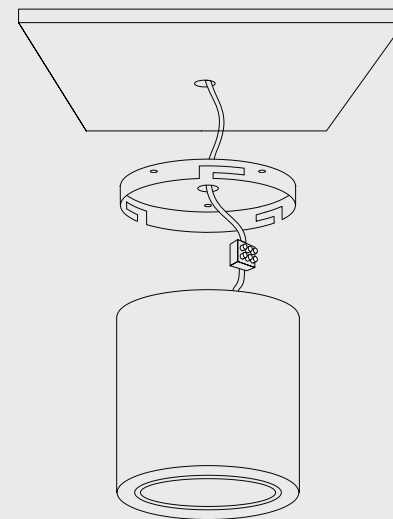

НАКЛАДНЫЕ FOCUS

Цилиндры

Направленный пучок света 40°.
Наличие аксессуаров для создания подвесной модели.
Поворотная ось для изменения направления луча света.

Встроенный драйвер питания на 220В.
Корпус из металла.

НОВИНКИ