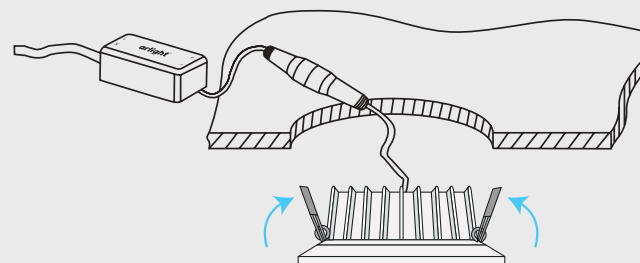

ДАУНЛАЙТЫ FROST

Корпус из металла.
Драйвер питания на 220В в комплекте.
Не диммируется (со стандартным драйвером).
Возможна замена стандартного драйвера на диммируемый (приобретается отдельно).