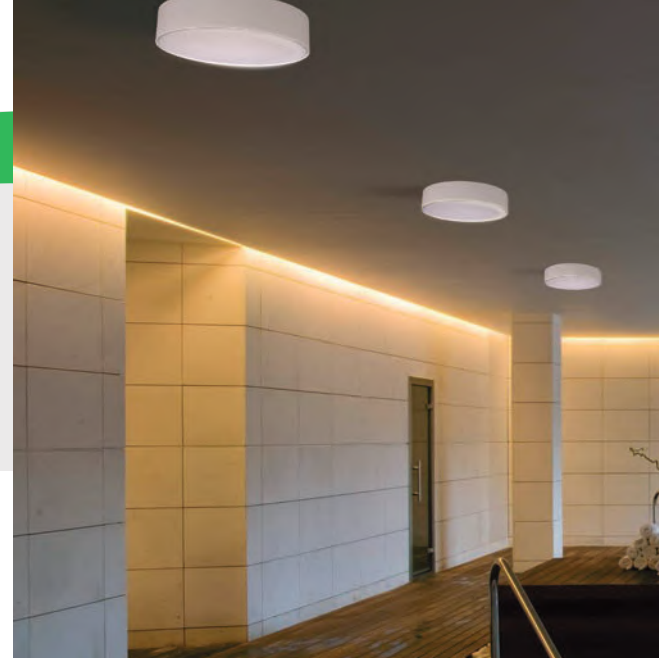

Артикулы для заказа:

022235	Белый	SP-RONDO-90A-8W White
022234	Дневной	SP-RONDO-90A-8W Day White
021780	Теплый	SP-RONDO-90A-8W Warm White
022907	Белый	SP-RONDO-90B-8W White
022241	Дневной	SP-RONDO-90B-8W Day White
022901	Теплый	SP-RONDO-90B-8W Warm White
022225	Белый	SP-RONDO-120A-12W White
022224	Дневной	SP-RONDO-120A-12W Day White
021781	Теплый	SP-RONDO-120A-12W Warm White
022908	Белый	SP-RONDO-120B-12W White
022236	Дневной	SP-RONDO-120B-12W Day White
022902	Теплый	SP-RONDO-120B-12W Warm White
022227	Белый	SP-RONDO-140A-18W White
021782	Дневной	SP-RONDO-140A-18W Day White
022226	Теплый	SP-RONDO-140A-18W Warm White
022909	Белый	SP-RONDO-140B-18W White
022237	Дневной	SP-RONDO-140B-18W Day White
022903	Теплый	SP-RONDO-140B-18W Warm White