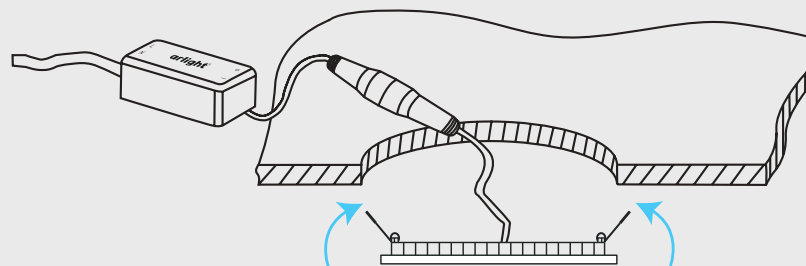

УЛЬТРАТОНКИЕ ПАНЕЛИ DL

Встраиваемые, квадратные

Корпус из металла.

Драйвер питания на 220В в комплекте.

Не диммируется (со стандартным драйвером).

Возможна замена стандартного драйвера на диммируемый (приобретается отдельно).