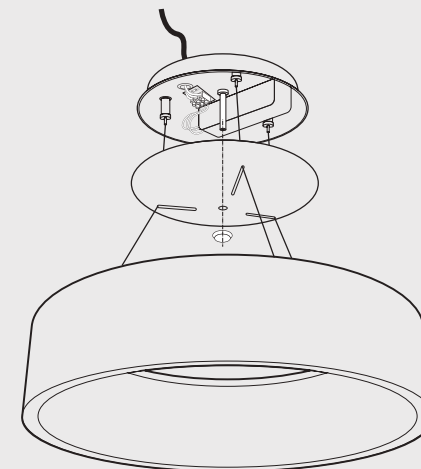

ПОДВЕСНЫЕ TOR

Круглые

Угол свечения 120°.
Возможность регулировки длины подвеса.
Черный цвет корпуса под заказ.

НОВИНКИ

Встроенный драйвер питания на 220В.
Корпус из металла.

Серия SP-TOR-KC460PW-33W

Диаметр Ø 455 мм
Высота 110 мм
Макс.длина подвеса 1200 мм
Угол освещения 120°
Световой поток 1920 лм
Мощность 33 Вт
Напряжение 220В
Вес 3000 гр