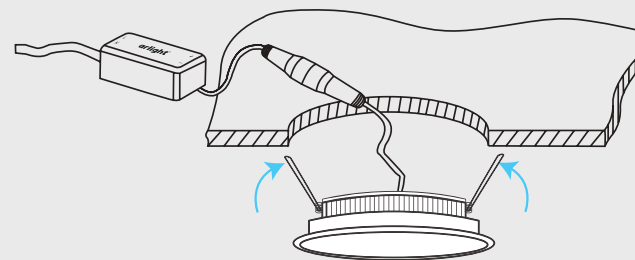

ТОНКИЕ ПАНЕЛИ LT-S со стеклом

Встраиваемые, квадратные

Драйвер питания на 220В в комплекте.
Не диммируется (со стандартным драйвером).
Возможна замена стандартного драйвера на диммируемый (приобретается отдельно)
Корпус из белого алюминия (справ) + стекло.