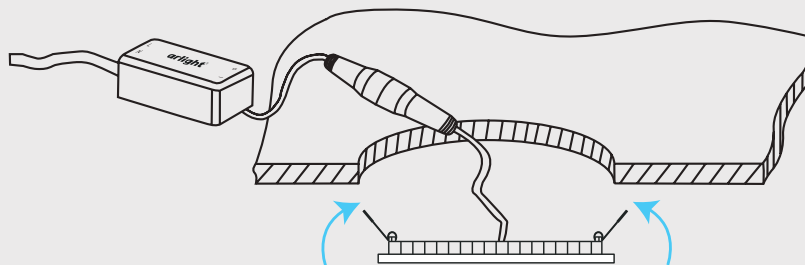

ТОНКИЕ ПАНЕЛИ DL-BL

Встраиваемые, круглые

Матовый рассеиватель.

Более эффективное охлаждение по сравнению с тонкими панелями.

Увеличенный срок службы.

Класс пылевлагозащиты IP44.

Серия DL-BL90-5W

Диаметр	Ø 90 мм
Высота	22 мм
Отверстие для установки	Ø 75 мм
Угол освещения	100°
Световой поток	350-400 лм
Мощность	5 Вт
Напряжение	220В
Вес	185 гр