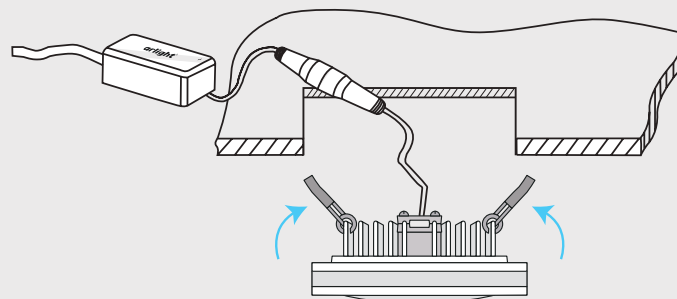

КОНТУРНЫЕ ПАНЕЛИ SOL

Встраиваемые, квадратные

Корпус из металла.
Драйвер питания на 220В в комплекте
Не диммируется (со стандартным драйвером).
Возможна замена стандартного драйвера на диммируемый (приобретается отдельно)

Артикулы для заказа:

020836	Дневной	LTD-80x80SOL-B-5W Day White
022533	Теплый	LTD-80x80SOL-B-5W Warm White
020837	Дневной	LTD-80x80SOL-Y-5W Day White
022535	Теплый	LTD-80x80SOL-Y-5W Warm White
020838	Дневной	LTD-80x80SOL-R-5W Day White
022534	Теплый	LTD-80x80SOL-R-5W Warm White
020839	Дневной	LTD-95x95SOL-B-10W Day White
022536	Теплый	LTD-95x95SOL-B-10W Warm White
020840	Дневной	LTD-95x95SOL-Y-10W Day White
022538	Теплый	LTD-95x95SOL-Y-10W Warm White
020841	Дневной	LTD-95x95SOL-R-10W Day White
022537	Теплый	LTD-95x95SOL-R-10W Warm White

1. При установке оставляйте воздушный зазор между светильником и потолком не менее 50мм.
2. Используйте только драйвер, поставляемый в комплекте. На один драйвер подключается один светильник.