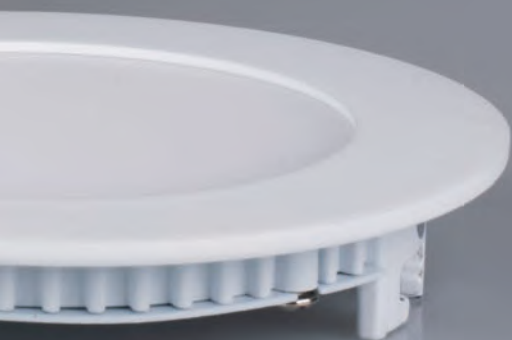

The logo for Arlight, featuring the brand name in a white, italicized, sans-serif font with a registered trademark symbol, set against a solid red rectangular background.

arlight®

ВСТРАИВАЕМЫЕ ТОНКИЕ ПАНЕЛИ

Тонкие панели отличаются минимальной высотой корпуса. Это позволяет использовать их для установки в потолках в условиях ограниченного пространства. Таким образом, при проведении ремонтных работ потери «полезного» пространства за счет установки светильников минимальны.

Широкий выбор моделей, мощностей и цветов свечения позволяет подобрать наиболее оптимальные модели в зависимости от места установки, в офисном или жилом интерьере.