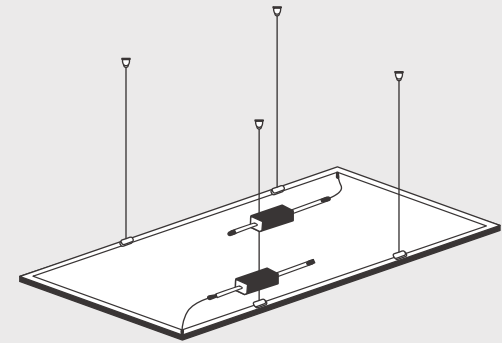

ТОНКИЕ ПАНЕЛИ IM

Любой тип установки

Артикулы для заказа:

017522	Белый	IM-600x600BS-40W White
017511	Дневной	IM-600x600BS-40W Day White
017510	Теплый	IM-600x600BS-40W Warm White
017533	Белый	IM-600x1200AS-58W White
017504	Дневной	IM-600x1200AS-58W Day White
017505	Теплый	IM-600x1200AS-58W Warm White

Аксессуары

018465	Набор JX4 для панелей IM-300, 600
018470	Набор JX6 для панелей IM-1200

Рамка из металла.
Драйвер питания на 220В в комплекте.
Не диммируется (со стандартным драйвером).
Возможна замена стандартного драйвера на диммируемый (приобретается отдельно).
Аксессуары для разных типов монтажа приобретаются отдельно.

Серия IM-600x600BS-40W

Размер	595x595мм
Высота	11 мм
Угол освещения	120°
Световой поток	3000-3350 лм
Мощность	40 Вт
Напряжение	220В
Вес	4760 гр

Серия IM-600x1200AS-58W

Размер	595x1195 мм
Высота	11 мм
Угол освещения	120°
Световой поток	4500-5000 лм
Мощность	58 Вт
Напряжение	220В
Вес	11000 гр

1. Для панелей 600x1200 используйте 6-ти точечный подвес JX6.
2. Используйте только драйвер, поставляемый в комплекте. На один драйвер подключается один светильник.
3. Допускается размещать драйвер на панели, строго по центру (где нет светодиодов).