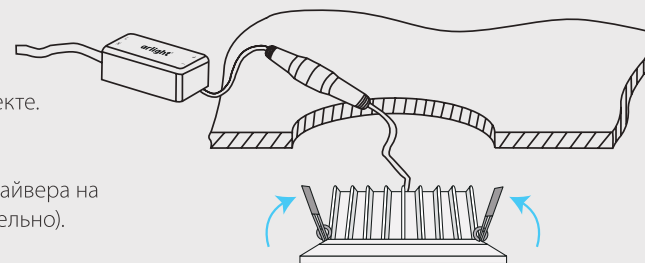

Драйвер питания на 220В в комплекте.
Не диммируется (со стандартным драйвером).
Возможна замена стандартного драйвера на диммируемый (приобретается отдельно).

Серия MD-190MP-25W

Диаметр Ø 190 мм
Высота 75 мм
Отверстие для установки Ø 165 мм
Угол освещения 90°
Световой поток 2390 лм
Мощность 25 Вт
Напряжение 220В
Вес 970гр