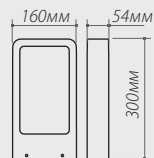

ДЛЯ ДОРОЖЕК LGD-PATH-FRAME

Оригинальный дизайн в виде рамок
Идеально подойдут к настенным светильникам
LGD-Wall-Frame (стр.99)
Свет на 2 стороны

Корпус из металла, IP54
Экран – ударопрочный PC