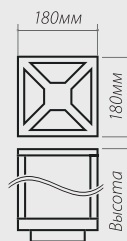

ДЛЯ ДОРОЖЕК LGD-PATH-CUB

Оригинальный кубический дизайн
Свет на 4 стороны

Корпус из металла, IP54
Экран – закаленное стекло