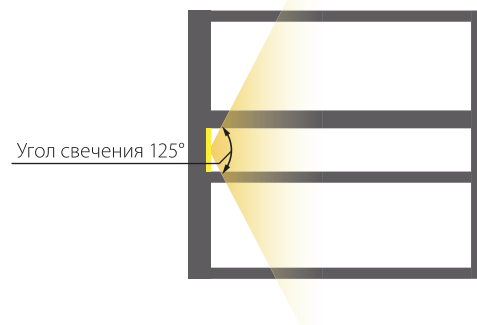

НАСТЕННЫЕ LGD-WALL-CUBE

Оригинальный кубический дизайн
Свет на 4 стороны

Корпус из металла, IP54
Экран – закаленное стекло

LGD-Wall-Cub-4B-12W

Размеры	180x180 мм
Высота	200 мм
Угол освещения	125°
Световой поток	653 лм
Мощность	12 Вт
Напряжение	220В
Вес	1600 гр