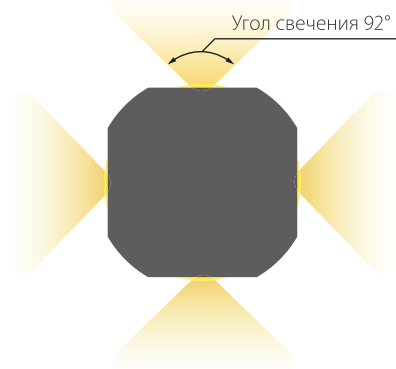

НАСТЕННЫЕ LGD-WALL-ORB

Футуристичный дизайн
Свет на 4 стороны
Поставляется в белом и черном цвете

Корпус из металла, IP54
Экран – закаленное стекло

LGD-Wall-Orb-4X-8W

Размеры	100x100 мм
Высота	94 мм
Угол освещения	92°
Световой поток	421 лм
Мощность	8 Вт
Напряжение	220В
Вес	1000 гр