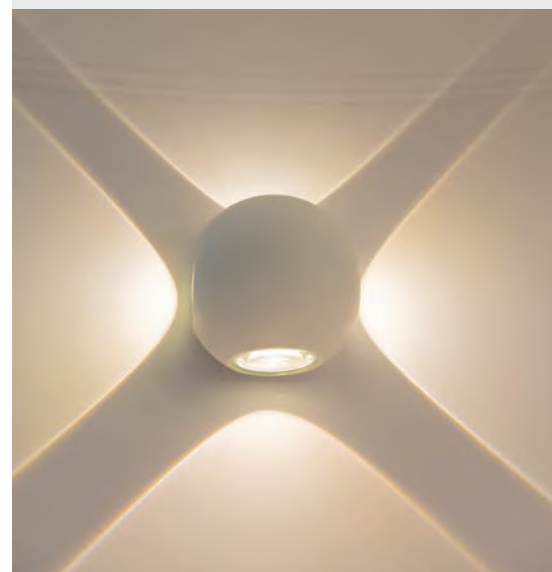

НАСТЕННЫЕ LGD-WALL-ORB

Футуристичный дизайн
Свет на 4 стороны
Поставляется в белом и черном цвете

Корпус из металла, IP54
Экран – закаленное стекло

LGD-Wall-Orb-4X-8W

Размеры	100x100 мм
Высота	94 мм
Угол освещения	92°
Световой поток	421 лм
Мощность	8 Вт
Напряжение	220В
Вес	1000 гр