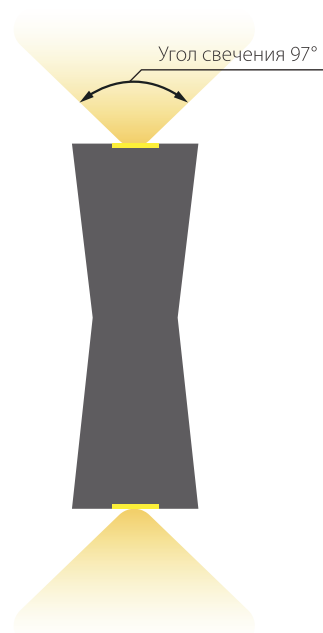

LGD-Wall-Tub-J2B-12W

Размеры	90x60 мм
Высота	260 мм
Угол освещения	97°
Световой поток	855 лм
Мощность	12 Вт
Напряжение	220В
Вес	900 гр