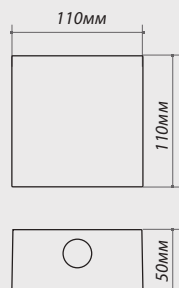

НАСТЕННЫЕ LGD-WALL-QUAD

Модель с углом свечения 18°
Свет на 4 стороны
Поставляется в черном и сером цвете

Корпус из металла, IP54
Экран – закаленное стекло

LGD-Wall-Quad-18X-8W

Размеры	110x110 мм
Высота	50 мм
Угол освещения	18°
Световой поток	373 лм
Мощность	8 Вт
Напряжение	220В
Вес	680 гр