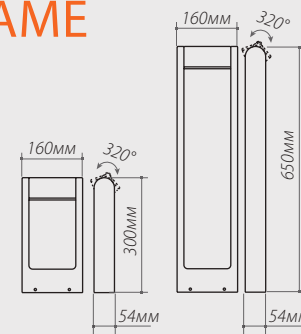

LGD-Path-Frame-Rotary-H300X-6W

Размеры	160x54 мм
Высота	300 мм
Угол освещения	111°
Световой поток	276 лм
Мощность	6 Вт
Напряжение	220В
Вес	1650 гр

LGD-Path-Frame-Rotary-H650B-6W

Размеры	160x54 мм
Высота	650 мм
Угол освещения	111°
Световой поток	276 лм
Мощность	6 Вт
Напряжение	220В
Вес	2420 гр