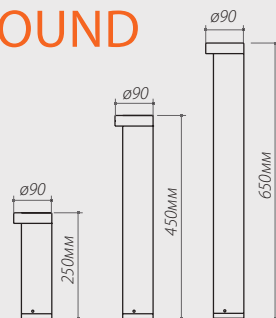

LGD-Path-Round90-H250B-7W

Диаметр	Ø 90 мм
Высота	250 мм
Угол освещения	15°
Световой поток	200 лм
Мощность	7 Вт
Напряжение	220В
Вес	1000 гр

LGD-Path-Round90-H450B-7W

Диаметр	Ø 90 мм
Высота	450 мм
Угол освещения	15°
Световой поток	200 лм
Мощность	7 Вт
Напряжение	220В
Вес	1460 гр