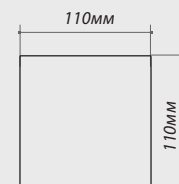

НАСТЕННЫЕ LGD-WALL-QUAD

Модель с углом свечения 76°
Свет на 4 стороны
Поставляется в черном и сером цвете

Корпус из металла, IP54
Экран – закаленное стекло