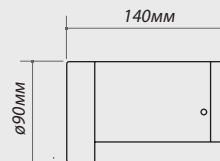

НАСТЕННЫЕ LGD-WALL-ROUND

Оригинальный дизайн
Прекрасно сочетаются со светильниками для дорожек LGD-Path-Round (стр. 92-93)
Поставляется в черном и сером цвете корпуса

Корпус из металла, IP54
Экран – закаленное стекло

LGD-Wall-Round90-1X-7W

Диаметр	Ø 90 мм
Высота	140 мм
Угол освещения	15°
Световой поток	200 лм
Мощность	7 Вт
Напряжение	220В
Вес	740 гр