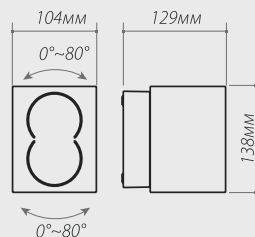

НАСТЕННЫЕ LGD-WALL-VARIO

Регулируемый угол свечения 0-86°
Свет на 2 стороны, вверх и вниз
Поставляется в черном, сером и коричневом цвете

Корпус из металла, IP54
Экран – ударопрочный PC

LGD-Wall-Vario-J2X-12W

Размеры	129x104 мм
Высота	132 мм
Угол освещения	0-86°
Световой поток	750 лм
Мощность	12 Вт
Напряжение	220В
Вес	1000 гр