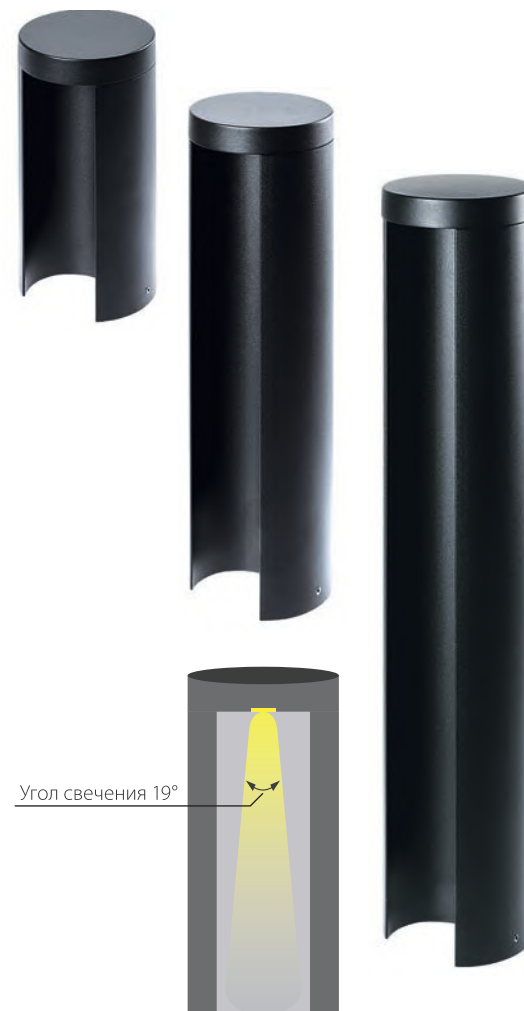

ДЛЯ ДОРОЖЕК LGD-PATH-ROUND

Корпус из металла, IP54
Экран закаленное стекло

LGD-Path-Round120-H250X-12W

Диаметр Ø 120 мм
Высота 250 мм
Угол освещения 19°
Световой поток 470 лм
Мощность 12 Вт
Напряжение 220В
Вес 1000 гр

LGD-Path-Round120-H450B-12W

Диаметр Ø 120 мм
Высота 450 мм
Угол освещения 19°
Световой поток 470 лм
Мощность 12 Вт
Напряжение 220В
Вес 1460 гр

LGD-Path-Round120-H650B-12W

Диаметр Ø 120 мм
Высота 650 мм
Угол освещения 19°
Световой поток 470 лм
Мощность 12 Вт
Напряжение 220В
Вес 2000 гр

Артикулы для заказа:

020335	Теплый	LGD-Path-Round120-H250B-12W
020336	Теплый	LGD-Path-Round120-H450B-12W
020337	Теплый	LGD-Path-Round120-H650B-12W
020395	Теплый	LGD-Path-Round120-H250G-12W