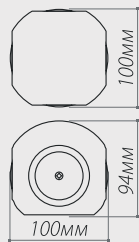

НАСТЕННЫЕ LGD-WALL-ORB

Футуристичный дизайн
Свет на 4 стороны
Поставляется в белом и черном цвете

Корпус из металла, IP54
Экран – закаленное стекло