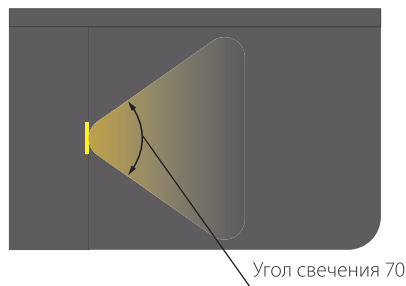

LGD-Wall-Delta-1B-12W

Размеры	242x170 мм
Высота	110 мм
Угол освещения	70°
Световой поток	550 лм
Мощность	12 Вт
Напряжение	220В
Вес	1350 гр