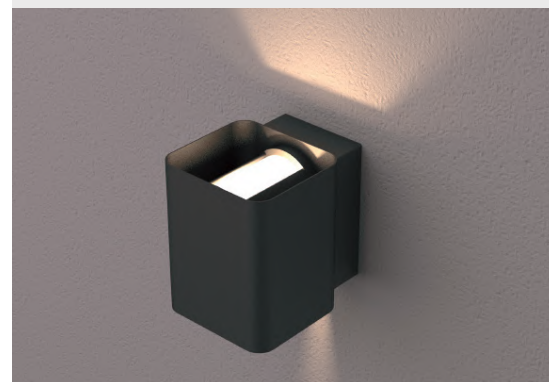

Артикулы для заказа:

- 021932 Теплый LGD-Wall-Vario-J2B-12W
- 021933 Теплый LGD-Wall-Vario-J2G-12W
- 022002 Теплый LGD-Wall-Vario-J2R-12W