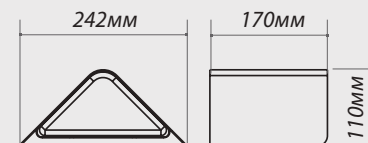

НАСТЕННЫЕ LGD-WALL-DELTA

Классический дизайн
Поставляется в 2 цветах свечения

Корпус из металла, IP54
Экран – ударопрочный PC

LGD-Wall-Delta-1B-12W

Размеры	242x170 мм
Высота	110 мм
Угол освещения	70°
Световой поток	550 лм
Мощность	12 Вт
Напряжение	220В
Вес	1350 гр

Артикулы для заказа:

020333	Дневной	LGD-Wall-Delta-1B-12W
020345	Теплый	LGD-Wall-Delta-1B-12W