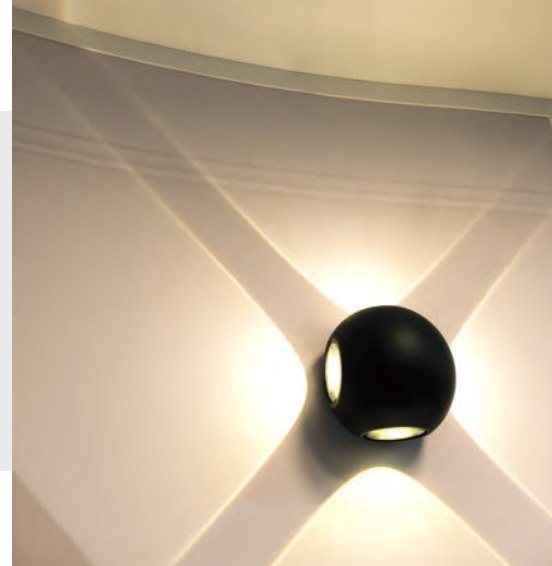

НАСТЕННЫЕ LGD-WALL-ORB

Футуристичный дизайн
Свет на 4 стороны
Поставляется в белом и черном цвете

Корпус из металла, IP54
Экран – закаленное стекло

LGD-Wall-Orb-4X-8W

Размеры	100x100 мм
Высота	94 мм
Угол освещения	92°
Световой поток	421 лм
Мощность	8 Вт
Напряжение	220В
Вес	1000 гр