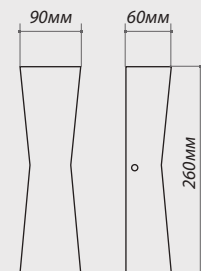

НАСТЕННЫЕ LGD-WALL-TUB

Свет на 2 стороны, вверх и вниз
Для подсветки колонн и пространства между окнами

Корпус из металла, IP54
Экран – закаленное стекло