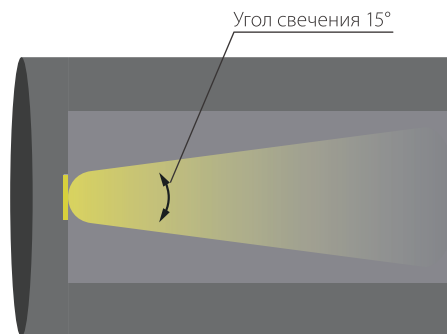

Корпус из металла, IP54
Экран – закаленное стекло

LGD-Wall-Round90-1X-7W

Диаметр	Ø 90 мм
Высота	140 мм
Угол освещения	15°
Световой поток	200 лм
Мощность	7 Вт
Напряжение	220В
Вес	740 гр

Артикулы для заказа: