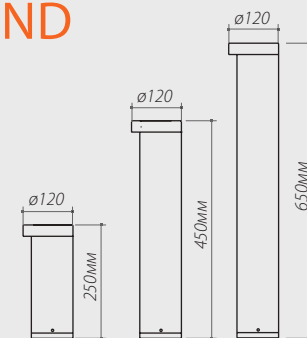

ДЛЯ ДОРОЖЕК LGD-PATH-ROUND

Корпус из металла, IP54
Экран закаленное стекло

LGD-Path-Round120-H250X-12W

Диаметр Ø 120 мм
Высота 250 мм
Угол освещения 19°
Световой поток 470 лм
Мощность 12 Вт
Напряжение 220В
Вес 1000 гр

LGD-Path-Round120-H450B-12W

Диаметр Ø 120 мм
Высота 450 мм
Угол освещения 19°
Световой поток 470 лм
Мощность 12 Вт
Напряжение 220В
Вес 1460 гр

LGD-Path-Round120-H650B-12W

Диаметр Ø 120 мм
Высота 650 мм
Угол освещения 19°
Световой поток 470 лм
Мощность 12 Вт
Напряжение 220В
Вес 2000 гр