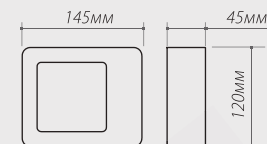

НАСТЕННЫЕ LGD-WALL-FRAME

Оригинальный дизайн в виде рамки
Идеально подойдет к светильникам для дорожек
LGD-Path-Frame (стр. 94-95)
Свет на 2 стороны, вверх и вниз
Поставляется в черном и сером цвете корпуса

Корпус из металла, IP54
Экран – ударопрочный PC