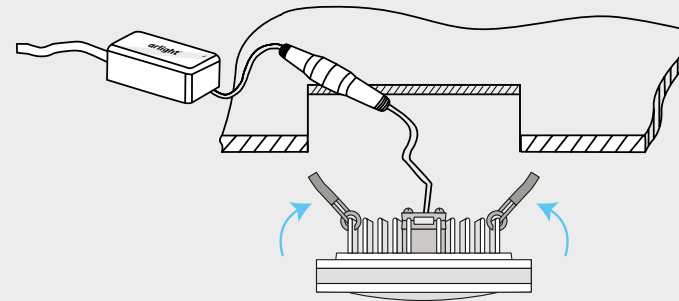

КОНТУРНЫЕ ПАНЕЛИ SOL

Встраиваемые, квадратные

Корпус из металла.

Драйвер питания на 220В в комплекте

Не диммируется (со стандартным драйвером).

Возможна замена стандартного драйвера на диммируемый (приобретается отдельно)

Серия LTD-80x80SOL-X-5W

Диаметр	80x80 мм
Высота	40 мм
Отверстие для установки	65x65 мм
Угол освещения	120+180°
Световой поток	400 лм
Мощность	5 Вт
Вес	300 гр