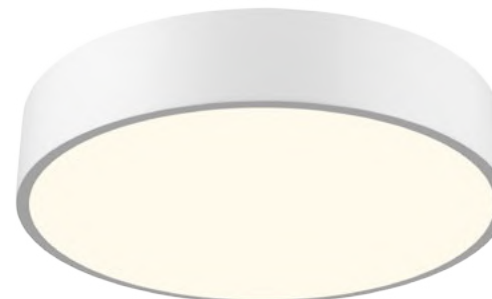

Серия SP-TOR-TB500SW-30W-R

Диаметр	Ø 500 мм
Высота	100 мм
Угол освещения	120°
Световой поток	2040 лм
Мощность	30 Вт
Напряжение	220В
Вес	4000 гр

Замена
6.5x

Серия SP-TOR-TB800SW-87W-R

Диаметр	Ø 800 мм
Высота	100 мм
Угол освещения	120°
Световой поток	5220 лм
Мощность	87 Вт
Напряжение	220В
Вес	8000 гр