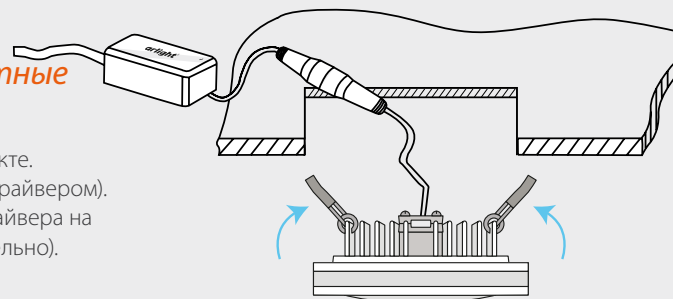

* 60Вт лампа накаливания.

Встраиваемые, квадратные

Корпус из металла.
 Драйвер питания на 220В в комплекте.
 Не диммируется (со стандартным драйвером).
 Возможна замена стандартного драйвера на диммируемый (приобретается отдельно).