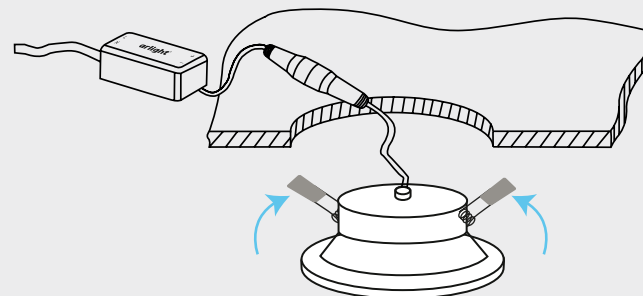

Корпус из металла.
Драйвер питания на 220В в комплекте.
Не диммируется (со стандартным драйвером).
Возможна замена стандартного драйвера на диммируемый (приобретается отдельно).

Серия IM-175 Matt 21W

Диаметр	Ø 200 мм
Высота	89 мм
Отверстие для установки	Ø 170-185 мм
Угол освещения	90°
Световой поток	1600-1700 лм
Мощность	21 Вт
Напряжение	220В
Вес	810 гр

Замена
3x

Артикулы для заказа:

018076	Белый	IM-175 Matt 21W White
018077	Дневной	IM-175 Matt 21W Day White
018079	Теплый	IM-175 Matt 21W Warm White
018073	Белый	IM-205 Matt 31W White
018078	Дневной	IM-205 Matt 31W Day White
018072	Теплый	IM-205 Matt 31W Warm White
016027	Диммируемый драйвер для IM-145	

Серия IM-205 Matt 31W

Диаметр	Ø 232 мм
Высота	99 мм
Отверстие для установки	Ø 198-213 мм
Угол освещения	90°
Световой поток	2450-2600 лм
Мощность	31 Вт
Напряжение	220В
Вес	1120 гр

Замена
4x

Диммируемые драйверы

1. При установке оставляйте воздушный зазор между светильником и потолком не менее 50мм.
2. Используйте только драйвер, поставляемый в комплекте. На один драйвер подключается один светильник.