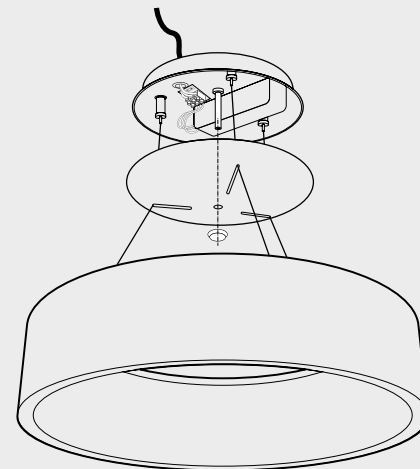

ПОДВЕСНЫЕ TOR

Круглые

Угол свечения 120°.

Возможность регулировки длины подвеса.

Черный цвет корпуса под заказ.

НОВИНКИ

Встроенный драйвер питания на 220В.
Корпус из металла.

Серия SP-TOR-KC460PW-33W