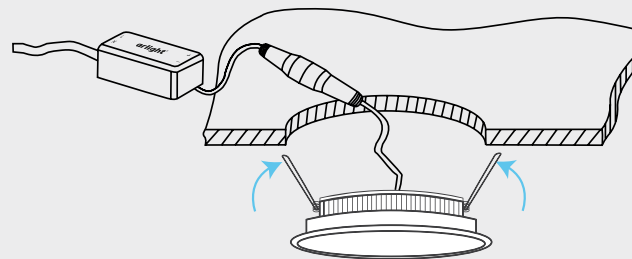

ТОНКИЕ ПАНЕЛИ LT-S со стеклом

Встраиваемые, квадратные

Драйвер питания на 220В в комплекте.
Не диммируется (со стандартным драйвером).
Возможна замена стандартного драйвера на диммируемый (приобретается отдельно)
Корпус из белого алюминия (справ) + стекло.

Серия LT-S96x96WH 6W

Размер	96x96 мм
Высота	40 мм
Отверстие для установки	75x75 мм
Угол освещения	120°
Световой поток	430 лм
Мощность	6 Вт
Напряжение	220В
Вес	320 гр