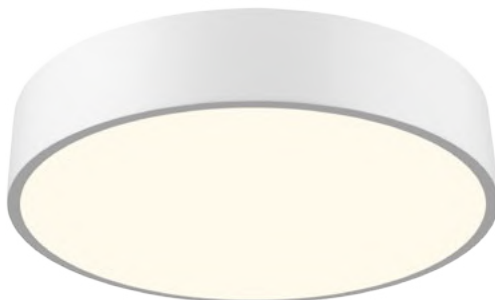

НАКЛАДНЫЕ И ПОДВЕСНЫЕ TOR

НОВИНКИ

Круглые

Угол свечения 120°.

Наличие аксессуаров для создания подвесной модели.
Черный цвет корпуса под заказ.

Встроенный драйвер питания на 220В.
Корпус из металла.

Серия SP-TOR-TB400SW-25W

Диаметр	Ø 400 мм
Высота	100 мм
Угол освещения	120°
Световой поток	1560 лм
Мощность	25 Вт
Напряжение	220В
Вес	3000 гр

Серия SP-TOR-TB600SW-50W

Диаметр	Ø 600 мм
Высота	100 мм
Угол освещения	120°
Световой поток	2760 лм
Мощность	50 Вт
Напряжение	220В
Вес	5000 гр

Серия SP-TOR-TB800SW-90W

Диаметр	Ø 800 мм
Высота	100 мм
Угол освещения	120°
Световой поток	5220 лм
Мощность	90 Вт
Напряжение	220В
Вес	8000 гр

Замена
3.5x

Замена
6.5x

Замена
11x

Артикулы для заказа:

022104	Дневной	SP-TOR-TB400SW-25W Day White
022103	Теплый	SP-TOR-TB400SW-25W Warm White

022107	Дневной	SP-TOR-TB500SW-35W Day White
022108	Теплый	SP-TOR-TB500SW-35W Warm White

022130	Дневной	SP-TOR-TB600SW-50W Day White
022131	Теплый	SP-TOR-TB600SW-50W Warm White

022133	Дневной	SP-TOR-TB800SW-90W Day White
022132	Теплый	SP-TOR-TB800SW-90W Warm White

Подвесы

022150	Подвес SPX-TB-1
022151	Подвес SPX-TB-2

* 60Вт лампа накаливания.