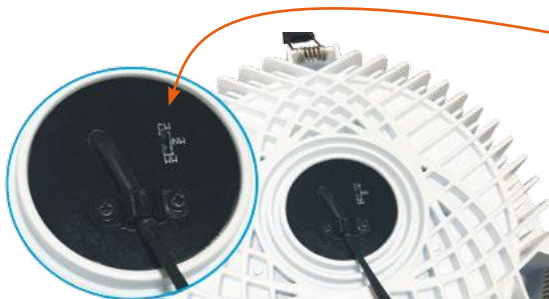

**ПЕРЕКЛЮЧАТЕЛЬ
3 цветов свечения**

Артикулы для заказа:

●	Белый	MD-230R-Silver-35W White-CDW
	Дневной	
	Теплый	
○	Белый	MD-230R-White-35W White-CDW
	Дневной	
	Теплый	

* 60Вт лампа накаливания.

1. При установке оставляйте воздушный зазор между светильником и потолком не менее 50мм.
2. Используйте только драйвер, поставляемый в комплекте.
  На один драйвер подключается один светильник.