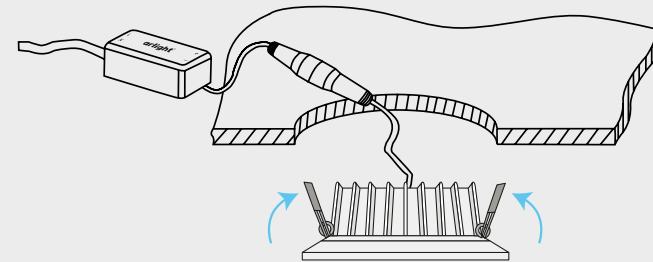

Серия DL-180CB-20W

Диаметр	Ø 182 мм
Высота	85 мм
Отверстие для установки	Ø 160 мм
Угол освещения	70°
Световой поток	1400 лм
Мощность	20 Вт
Напряжение	220В
Вес	900 гр

Серия DL-240CB-30W

Диаметр	Ø 240 мм
Высота	105 мм
Отверстие для установки	Ø 210 мм
Угол освещения	70°
Световой поток	2100 лм
Мощность	30 Вт
Напряжение	220В
Вес	1480 гр