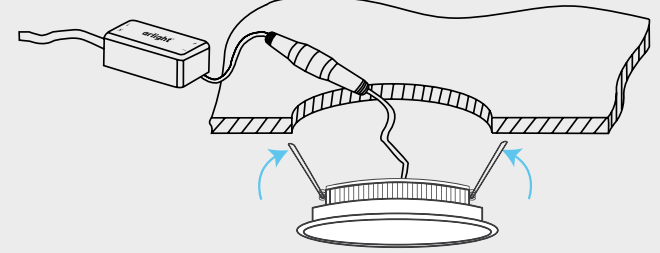

ДАУНЛАЙТЫ MD

Встраиваемые

3 цвета свечения в 1 светильнике.
Матовый рассеиватель.
Широкий угол свечения 90°.
Поставляется в белом и серебристом цвете.

НОВИНКА

**ЭКСКЛЮЗИВНАЯ
МОДЕЛЬ**