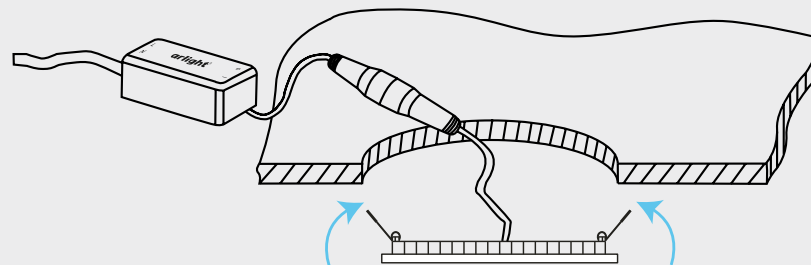

Корпус из металла.

Драйвер питания на 220В в комплекте.

Не диммируется (со стандартным драйвером).

Возможна замена стандартного драйвера на диммируемый (приобретается отдельно).

Серия DL-BL180-18W

Диаметр	Ø 180 мм
Высота	24 мм
Отверстие для установки	Ø 165 мм
Угол освещения	100°
Световой поток	1440-1620 лм
Мощность	18 Вт
Напряжение	220В
Вес	545 гр

Замена
2.5x

Серия DL-BL225-24W

Диаметр	Ø 225мм
Высота	26 мм
Отверстие для установки	Ø 205 мм
Угол освещения	100°
Световой поток	1920-2160 лм
Мощность	24 Вт
Напряжение	220В
Вес	780 гр

Замена
3.5x

Артикулы для заказа:

021439	Белый	DL-BL180-18W White
021440	Дневной	DL-BL180-18W Day White
021441	Теплый	DL-BL180-18W Warm White
021442	Белый	DL-BL225-24W White
021443	Дневной	DL-BL225-24W Day White
021444	Теплый	DL-BL225-24W Warm White

1. При установке оставляйте воздушный зазор между светильником и потолком не менее 50мм.
2. Используйте только драйвер, поставляемый в комплекте. На один драйвер подключается один светильник.