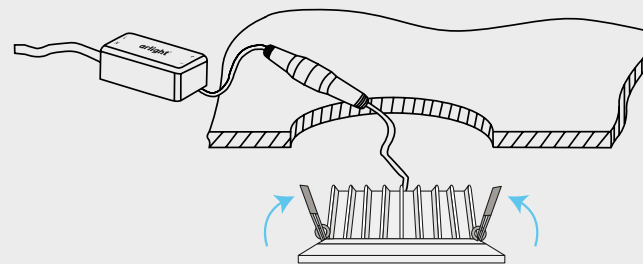

ДАУНЛАЙТЫ LTD направленного свечения

Встраиваемые

Направленный пучок света 45° и 60°.
Изменяемый наклон оси до 10°.
Рефлектор.

Корпус из металла.
Драйвер питания на 220В в комплекте.
Не диммируется (со стандартным драйвером).
Возможна замена стандартного драйвера на диммируемый (приобретается отдельно).

Поворотные

Артикулы для заказа:

015895	Белый	LTD-95WH 9W White 45deg
014930	Дневной	LTD-95WH 9W Day White 45deg
017463	Теплый	LTD-95WH 9W Warm White 45deg
015889	Белый	LTD-140WH 25W White 60deg
016288	Дневной	LTD-140WH 25W Day White 60deg
016586	Теплый	LTD-140WH 25W Warm White 60deg

1. При установке оставляйте воздушный зазор между светильником и потолком не менее 50мм.
2. Используйте только драйвер, поставляемый в комплекте.
На один драйвер подключается один светильник.

Серия LTD-95WH

Диаметр	Ø 109мм
Высота	116 мм
Отверстие для установки	Ø 95 мм
Угол освещения	45°
Световой поток	670 лм
Мощность	9 Вт
Напряжение	220В
Вес	450 гр

Серия LTD-150WH

Диаметр	Ø 150 мм
Высота	115 мм
Отверстие для установки	Ø 128 мм
Угол освещения	60°
Световой поток	1950 лм
Мощность	25 Вт
Напряжение	220В
Вес	930 гр

Замена
1.5x

Замена
3.5x