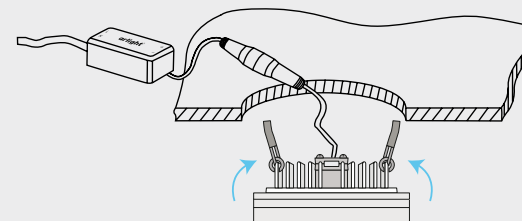

3 режима освещения Смена режима ВКЛ / ВЫКЛ

ТОЧЕЧНЫЕ ДИЗАЙНЕРСКИЕ OPAL

НОВИНКА

Корпус из металла.
 Драйвер питания на 220В в комплекте.
 Не диммируется (со стандартным драйвером).
 Возможна замена стандартного драйвера на диммируемый (приобретается отдельно).