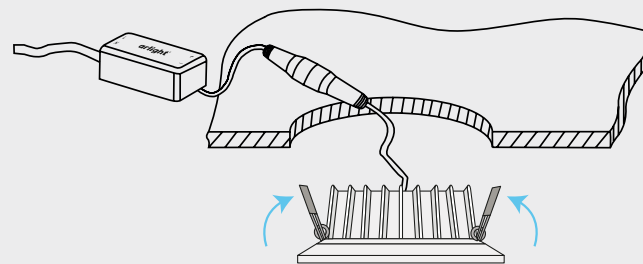

ДАУНЛАЙТЫ FROST

Корпус из металла.

Драйвер питания на 220В в комплекте.

Не диммируется (со стандартным драйвером).

Возможна замена стандартного драйвера на диммируемый (приобретается отдельно).