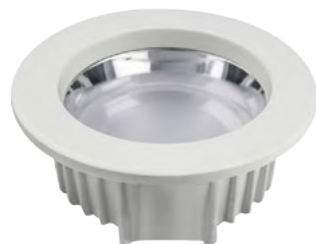

ДАУНЛАЙТЫ MD с широким углом

Встраиваемые

Мощный светильник по доступной цене
Широкий угол свечения 120°
Корпус из термопластика.

НОВИНКА

Серия MD-130MP-12W

Диаметр Ø 130 мм
Высота 60 мм
Отверстие для установки Ø 118 мм
Угол освещения 120°
Световой поток 1025 лм
Мощность 12 Вт
Напряжение 220В
Вес 380 гр

Серия MD-190MP-18W

Диаметр Ø 190 мм
Высота 75 мм
Отверстие для установки Ø 165 мм
Угол освещения 120°
Световой поток 1810 лм
Мощность 18 Вт
Напряжение 220В
Вес 590 гр

Серия MD-190MP-25W

Диаметр Ø 190 мм
Высота 75 мм
Отверстие для установки Ø 165 мм
Угол освещения 120°
Световой поток 2390 лм
Мощность 25 Вт
Напряжение 220В
Вес 970 гр

Замена
1.5x