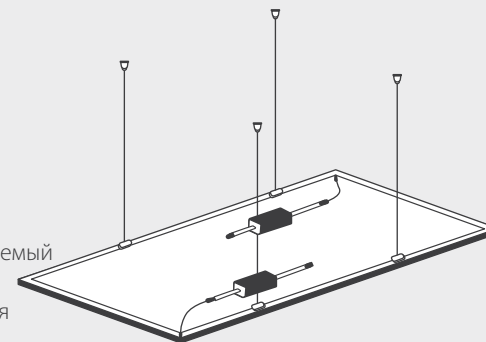

Артикулы для заказа:

017522	Белый	IM-600x600BS-40W White
017511	Дневной	IM-600x600BS-40W Day White
017510	Теплый	IM-600x600BS-40W Warm White
017533	Белый	IM-600x1200AS-58W White
017504	Дневной	IM-600x1200AS-58W Day White
017505	Теплый	IM-600x1200AS-58W Warm White

Аксессуары

018465	Набор JX4 для панелей IM-300, 600
018470	Набор JX6 для панелей IM-1200

Рамка из металла.
Драйвер питания на 220В в комплекте.
Не диммируется (со стандартным драйвером).
Возможна замена стандартного драйвера на диммируемый (приобретается отдельно).
Аксессуары для разных типов монтажа приобретаются отдельно.