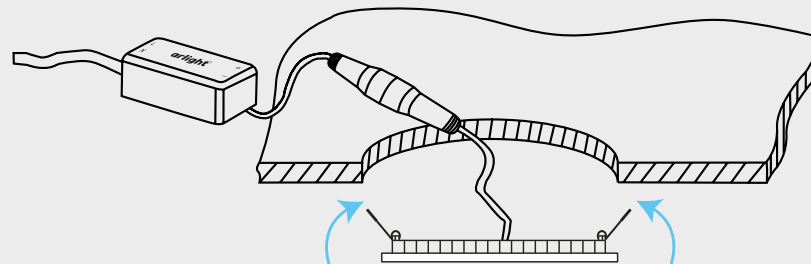

* 60Вт лампа накаливания.

УЛЬТРАТОНКИЕ ПАНЕЛИ DL

Встраиваемые, квадратные

Корпус из металла.

Драйвер питания на 220В в комплекте.

Не диммируется (со стандартным драйвером).

Возможна замена стандартного драйвера на диммируемый (приобретается отдельно).