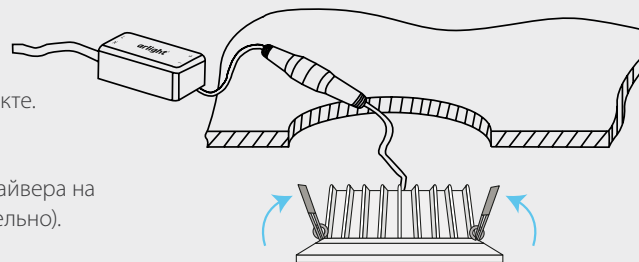

Драйвер питания на 220В в комплекте.
Не диммируется (со стандартным драйвером).
Возможна замена стандартного драйвера на диммируемый (приобретается отдельно).

Серия MD-230MP-30W

Диаметр Ø 230 мм
Высота 86 мм
Отверстие для установки Ø 190-200 мм
Угол освещения 120°
Световой поток 2450-2500 лм
Мощность 30 Вт
Напряжение 220В
Вес 970 гр

Замена
4x

Серия MD-230MP-40W

Диаметр Ø 230 мм
Высота 86 мм
Отверстие для установки Ø 190-200 мм
Угол освещения 120°
Световой поток 3200-3250 лм
Мощность 40 Вт
Напряжение 220В
Вес 590 гр

Замена
5x

Артикулы для заказа:

020315	Белый	MD-230MP-30W White
020316	Дневной	MD-230MP-30W Day White
020317	Теплый	MD-230MP-30W Warm White
020312	Белый	MD-230MP-40W White
020313	Дневной	MD-230MP-40W Day White
020314	Теплый	MD-230MP-40W Warm White

1. При установке оставляйте воздушный зазор между светильником и потолком не менее 50мм.
2. Используйте только драйвер, поставляемый в комплекте. На один драйвер подключается один светильник.