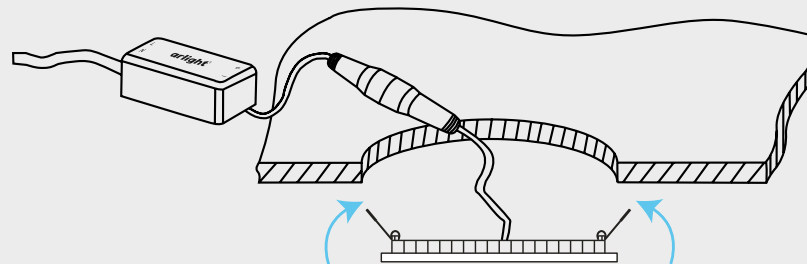

Серия DL-93x93M-5W

Размер	93x93 мм
Высота	13 мм
Отверстие для установки	80x80 мм
Угол освещения	120°
Световой поток	375-400 лм
Мощность	5 Вт
Напряжение	220В
Вес	270 гр

Замена

0.5x 

Серия DL-120x120M-9W

Размер	120x120 мм
Высота	13 мм
Отверстие для установки	110x110 мм
Угол освещения	120°
Световой поток	675-720 лм
Мощность	9 Вт
Напряжение	220В
Вес	370 гр