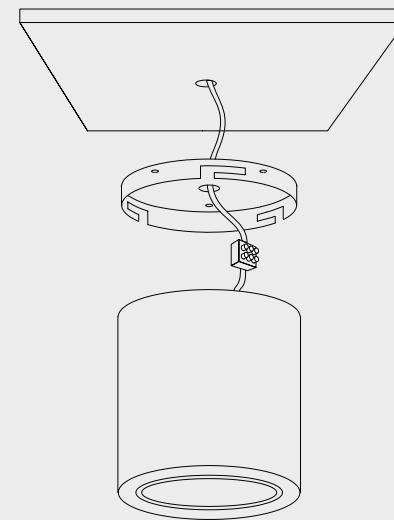

НАКЛАДНЫЕ FOCUS

Цилиндры

Направленный пучок света 40°.

Наличие аксессуаров для создания подвесной модели.

Поворотная ось для изменения направления луча света.

Встроенный драйвер питания на 220В.

Корпус из металла.

НОВИНКИ

Серия SP-FOCUS-R90-9W

Диаметр	Ø 90 мм
Высота	126 мм
Угол освещения	24°
Световой поток	720-810 лм
Мощность	9 Вт
Напряжение	220В
Вес	800 гр

Серия SP-FOCUS-R120-16W

Диаметр	Ø 120 мм
Высота	140 мм
Угол освещения	24°
Световой поток	1280-1440 лм
Мощность	16 Вт
Напряжение	220В
Вес	1235 гр

Серия SP-FOCUS-R140-30W

Диаметр	Ø 140 мм
Высота	140 мм
Угол освещения	24°
Световой поток	2400-2700 лм
Мощность	30 Вт
Напряжение	220В
Вес	1620 гр

Замена