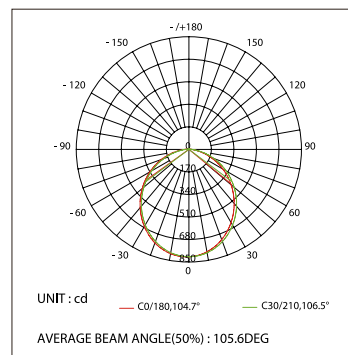

\*Измерено при длине ленты и профиля 1.2м