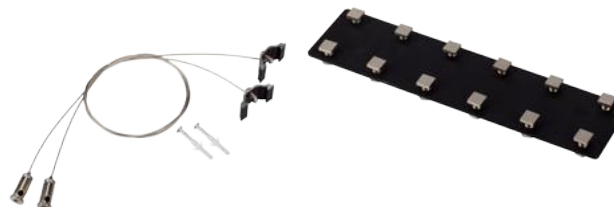

АКСЕССУАРЫ