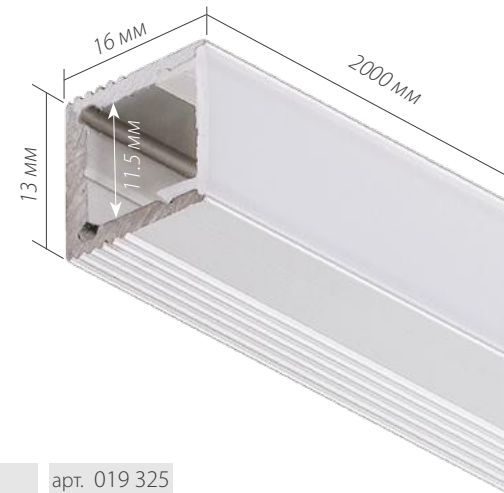

SL-SLIM-H13-2000

СТАНДАРТНЫЕ АКСЕССУАРЫ

019 326

019 346

019321

ДОПОЛНИТЕЛЬНЫЕ АКСЕССУАРЫ

- 019 912 Холодный
- 019 913 Белый
- 019 914 Дневной
- 019 915 Теплый 3000K
- 019 928 Теплый 2700K

- 014 976 IP20
- 019 484 IP20 СВЕРХТОНКИЙ
- 018 980 IP65

ДИАГРАММА ОСВЕЩЕННОСТИ*

*Измерено при длине ленты и профиля 1.2м

Для ЗАКАЗА

Профиль 2м

арт. 019 325

Комплект. Профиль с
экраном 2.5м

арт. 020 459