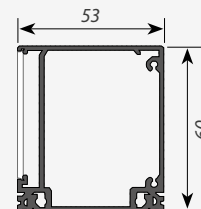

Сечение профиля (мм):