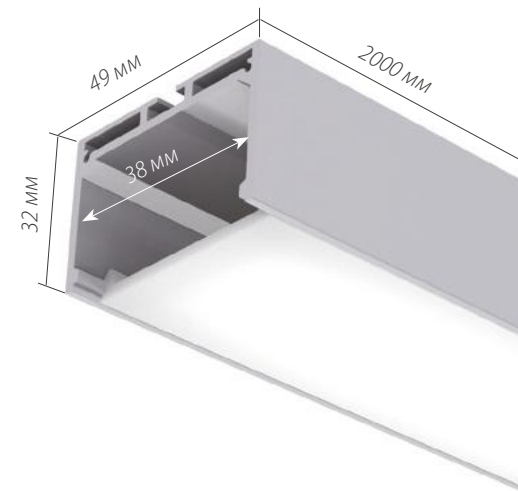

## ДИАГРАММА ОСВЕЩЕННОСТИ\*

\*Измерено при длине ленты и профиля 1.2м

Для ЗАКАЗА

Профиль 2м арт. 019 308

Комплект. Профиль с экраном 2.5м арт. 020 465

S-LUX