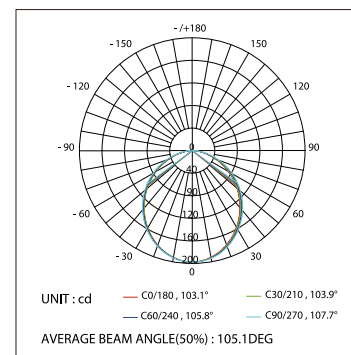

### ДИАГРАММА ОСВЕЩЕННОСТИ\*

\*Измерено при длине ленты и профиля 1.2м