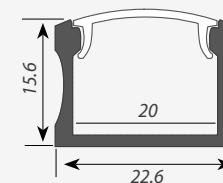

Сечение профиля (мм):