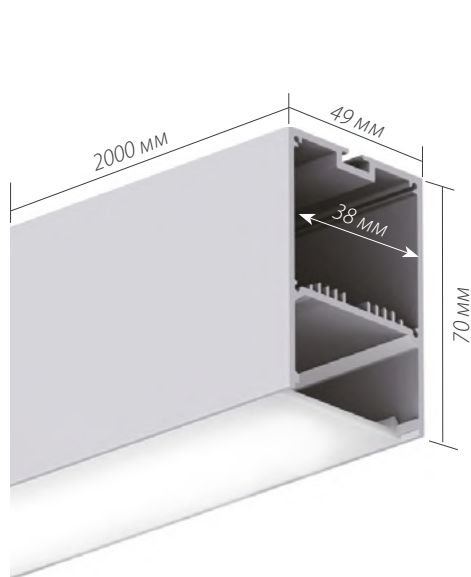

S-LUX

SL-LINE-4970-2000

СТАНДАРТНЫЕ АКСЕССУАРЫ

Заглушки x2

019 298

Экран

019 293

- 019 084 Холодный
- 019 087 Белый
- 019 085 Дневной
- 019 086 Теплый

ДОПОЛНИТЕЛЬНЫЕ АКСЕССУАРЫ

008 882 IP20
018 983 IP65

019 391 2000мм
019 392 4000мм

Соединитель

019 857

Для заказа
Профиль 2м арт. 019 297
Комплект. Профиль с экраном 2.5м арт. 020 466