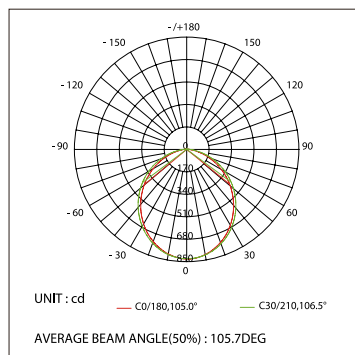

## ДИАГРАММА ОСВЕЩЕННОСТИ\*

\*Измерено при длине ленты и профиля 1.2м