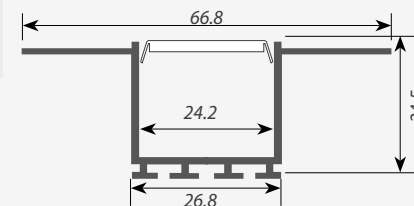

Сечение профиля (мм):