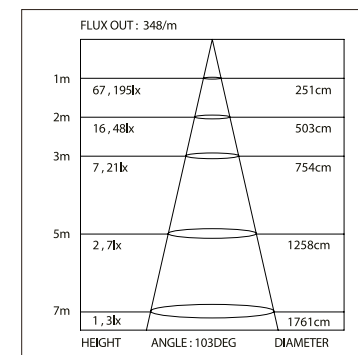

### ДИАГРАММА ОСВЕЩЕННОСТИ\*

\*Измерено при длине ленты и профиля 1.2м