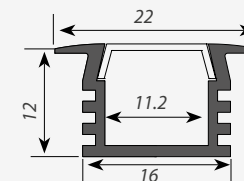

#### НАКЛАДНОЙ УГЛОВОЙ

Алюминиевый профиль PDS45-T-2000

Покрытие профиля:

Анод Белый Алюм. Темн-корич. Чёрный

глухая с отверстием под кнопку

Сечение профиля (мм):

Экраны, заглушки и крепёж поставляются отдельно.