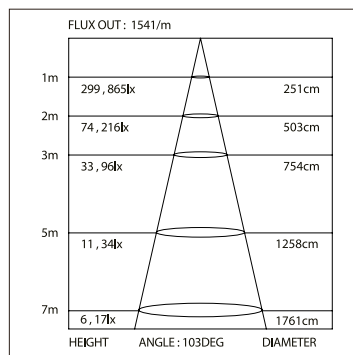

ДИАГРАММА ОСВЕЩЕННОСТИ*

*Измерено при длине ленты и профиля 1.2м