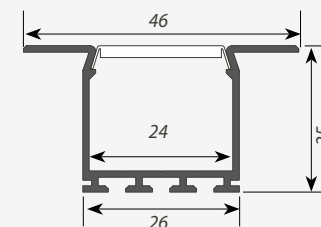

прозрачный

Сечение профиля (мм):

**KLUŚ**

для светодиодных лент