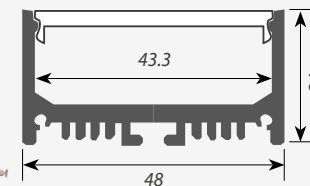

ARH-LINE Алюминиевый профиль

для светодиодных лент

Накладной анодированный алюминиевый профиль для светодиодной подсветки внутренних интерьеров.

На тыльной стороне профиля предусмотрен паз для использования с подвесами.

Профиль ARH-LINE

ПОДВЕСНОЙ

Профиль ARH-LINE-1716-2000 ANOD

ЭКРАНЫ

Экран ARH-FLAT-2000 Clear

Экран ARH-FLAT-2000 Frost-PM

Экран ARH-FLAT-2000 Opal

Экран ARH-FLAT-2000 Opal-PM

ЗАГЛУШКИ *только для ARH-LINE-1716*

Заглушка ARH-LINE-1716 глухая

Заглушка ARH-LINE-1716 с отверстием

Подвес для ARH-LINE-1726, LINE-1716

АКСЕССУАРЫ

глухая

с отверстием

Сечение профиля (мм):

ПОДВЕСНОЙ

Профиль ARH-LINE-2448-2000 ANOD

ЭКРАНЫ

Экран ARH-LINE-2448-2000 FROST-PM

Экран ARH-LINE-2448-2000 CLEAR-PM

Экран ARH-LINE-2448-2000 OPAL-PM

ЗАГЛУШКИ *только для ARH-LINE-2448*

Заглушка ARH-LINE-2448 глухая

Заглушка ARH-LINE-2448 с отверстием

Подвес для ARH-LINE 2448

АКСЕССУАРЫ

глухая

с отверстием