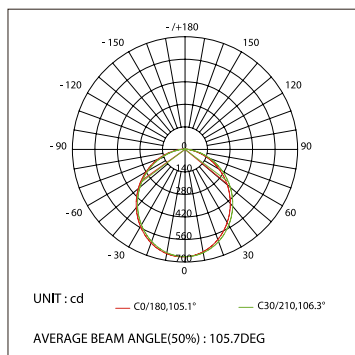

ДИАГРАММА ОСВЕЩЕННОСТИ*

*Измерено при длине ленты и профиля 1.2м