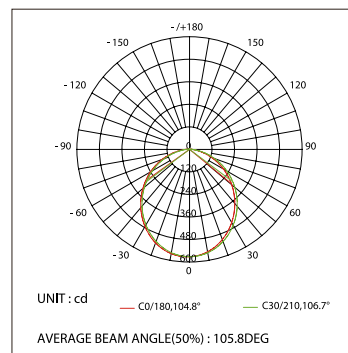

ДИАГРАММА ОСВЕЩЕННОСТИ*

*Измерено при длине ленты и профиля 1.2м