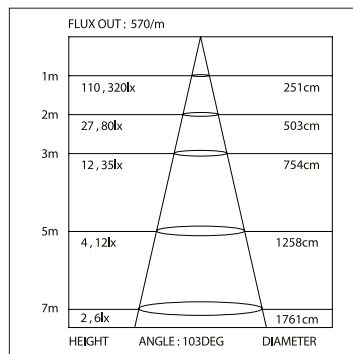

ДИАГРАММА ОСВЕЩЕННОСТИ*

*Измерено при длине ленты и профиля 1.2м