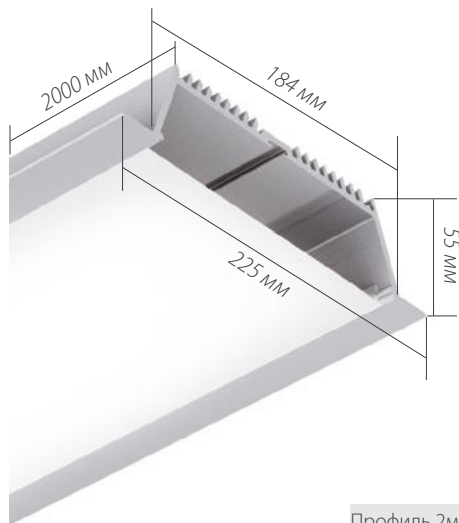

### ДИАГРАММА ОСВЕЩЕННОСТИ\*

\*Измерено при длине ленты и профиля 1.2м

Для заказа

- Профиль 2м арт. 019 319
- Комплект. Профиль с экраном 2.5м арт. 020 472