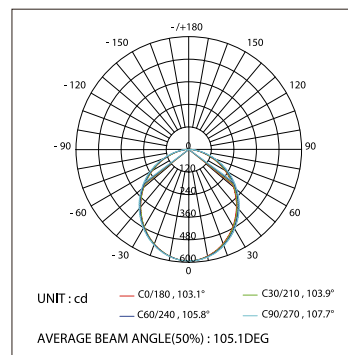

### ДИАГРАММА ОСВЕЩЕННОСТИ\*

\*Измерено при длине ленты и профиля 1.2м