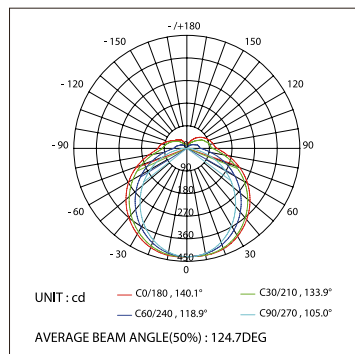

ДИАГРАММА ОСВЕЩЕННОСТИ*

*Измерено при длине ленты и профиля 1.2м