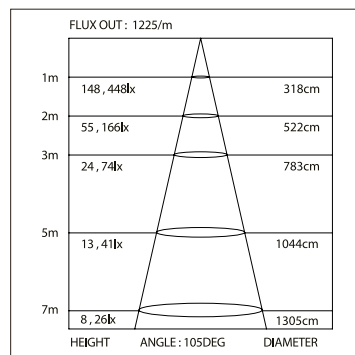

ДИАГРАММА ОСВЕЩЕННОСТИ*

*Измерено при длине ленты и профиля 1.2м