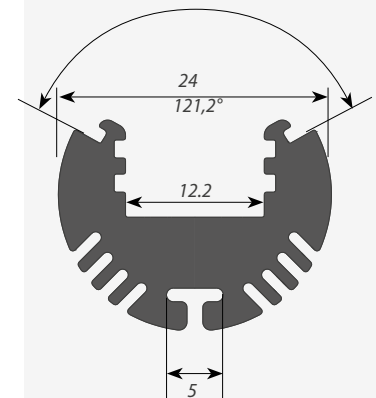

### Профиль. АКСЕССУАРЫ

**ПРОФИЛЬ ВСТРАИВАЕМЫЙ**

Профиль с экраном ALU-ROUND-2000 ANOD+FROST

Профиль с экраном ALU-ROUND-2000 ANOD+LEN30

Заглушки поставляются отдельно.

Сечение профиля (мм):