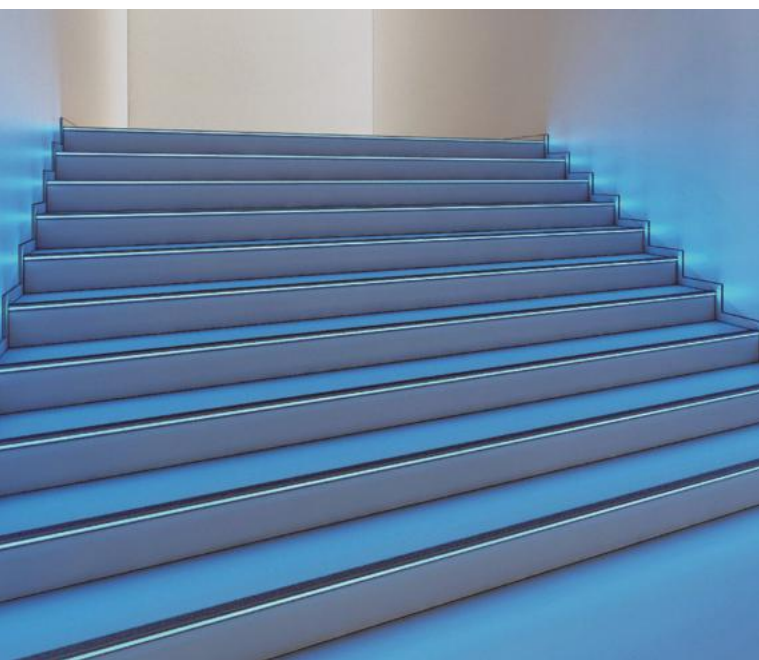

SL-STAIR-W37-2000

Для заказа

Профиль 2м арт. 019 336

Комплект. Профиль с экраном 2.5м арт. 020 478

СТАНДАРТНЫЕ АКСЕССУАРЫ

Заглушки x2
019 337

Экран
019 324

ДОПОЛНИТЕЛЬНЫЕ АКСЕССУАРЫ

СВЕТОДИОДНЫЕ ЛЕНТЫ 5ММ
24 В SMD 3528 (9,6 Вт/м)

- 015 650 Холодный
- 015 651 Белый
- 015 648 Дневной
- 015 649 Теплый

Блок питания
35 Вт / 24 В

- 014 976 IP20
- 019 484 IP20 СВЕРХТОНКИЙ
- 018 980 IP65

ДИАГРАММА ОСВЕЩЕННОСТИ*

*Измерено при длине ленты и профиля 1.2м