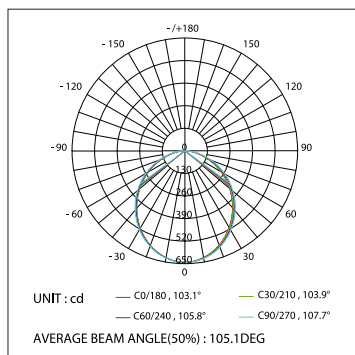

ДИАГРАММА ОСВЕЩЕННОСТИ*

*Измерено при длине ленты и профиля 1.2м