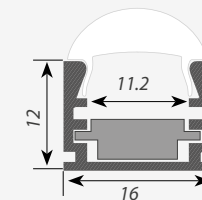

СО ВСТАВКОЙ ДЛЯ ВЫБОРА УГЛА СВЕЧЕНИЯ

Алюминиевый профиль PDS-REGULOR-2000

Покрытие профиля:

Анод