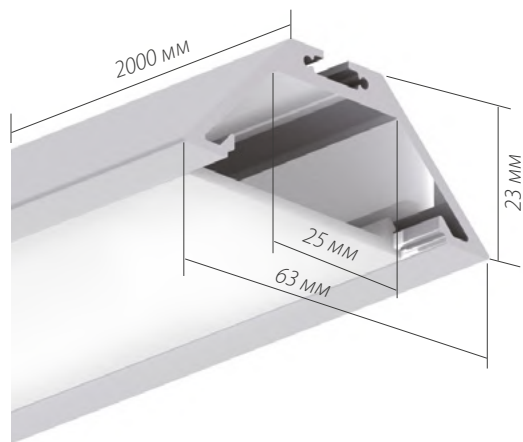

S-LUX

Профиль 2м	арт. 019 295
Комплект. Профиль с экраном 2.5м	арт. 020 477

Для заказа