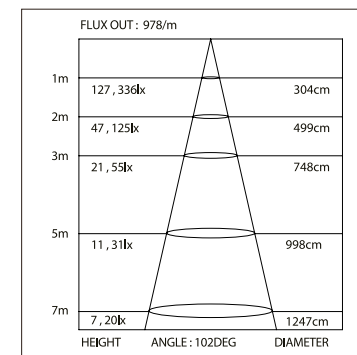

ДИАГРАММА ОСВЕЩЕННОСТИ*

*Измерено при длине ленты и профиля 1.2м