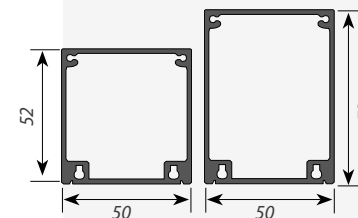

Сечение профиля (мм):