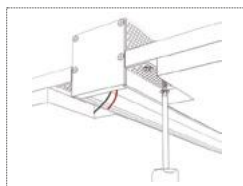

КОНТРОЛЛЕР /
ДИММЕР

ДЕРЖАТЕЛЬ

УГЛОВОЙ
СОЕДИНИТЕЛЬ

СОЕДИНИТЕЛЬ

СОЕДИНИТЕЛЬ

— Установка более 2 метров профиля —