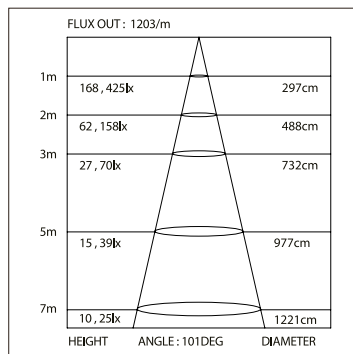

ДИАГРАММА ОСВЕЩЕННОСТИ*

*Измерено при длине ленты и профиля 1.2м