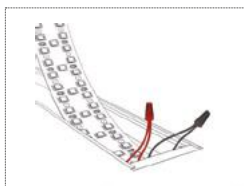

КОНТРОЛЛЕР /
ДИММЕР

ДЕРЖАТЕЛЬ

УГЛОВОЙ
СОЕДИНИТЕЛЬ

СОЕДИНИТЕЛЬ

СОЕДИНИТЕЛЬ

— Установка более 2 метров профиля —