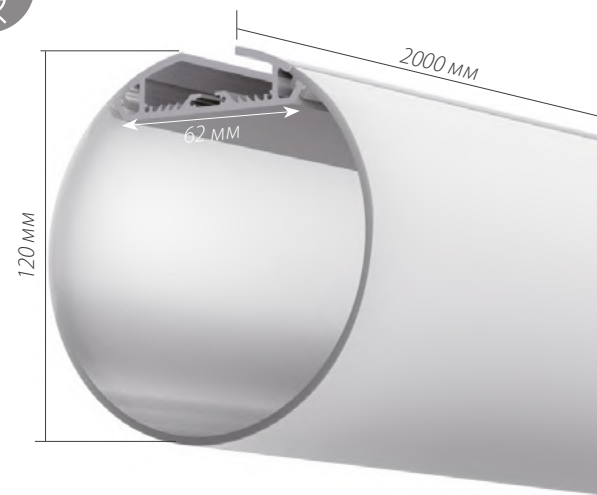

SL-ROUND-D120-2000

СТАНДАРТНЫЕ АКСЕССУАРЫ

019 285

019 284

019 391	2000мм
019 392	4000мм

ДОПОЛНИТЕЛЬНЫЕ АКСЕССУАРЫ

Соединитель

019 856 1000мм

- 019 083 Холодный
- 019 082 Белый
- 019 081 Дневной
- 019 080 Теплый

008 892	IP20
018 974	IP67

ДИАГРАММА ОСВЕЩЕННОСТИ*

*Измерено при длине ленты и профиля 1.2м

Для заказа

Профиль 2м арт. 019 267

Комплект. Профиль с экраном 2.5м арт. 020 475