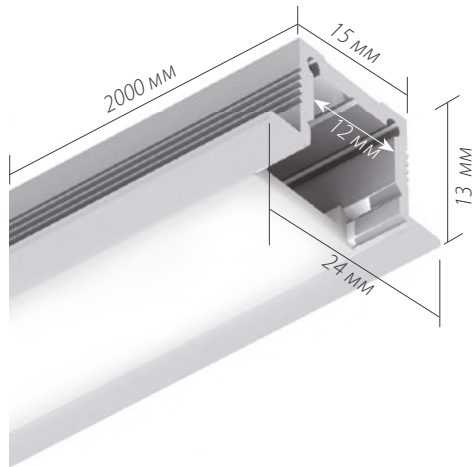

S-LUX

SL-SLIM-H13-F-2000

СТАНДАРТНЫЕ АКСЕССУАРЫ

Заглушки x2

019 318