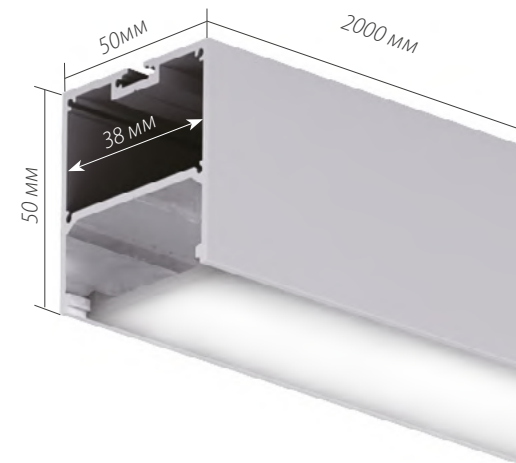

## ДИАГРАММА ОСВЕЩЕННОСТИ\*

\*Измерено при длине ленты и профиля 1.2м

Для заказа

Профиль 2м

арт. 019 304

Комплект. Профиль с экраном 2.5м

арт. 020 467

S-LUX