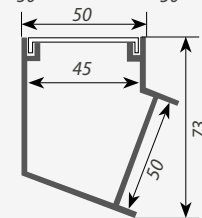

Сечение профиля (мм):