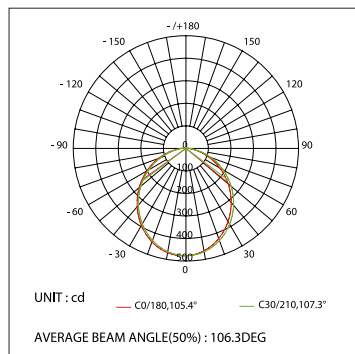

ДИАГРАММА ОСВЕЩЕННОСТИ*

*Измерено при длине ленты и профиля 1.2м