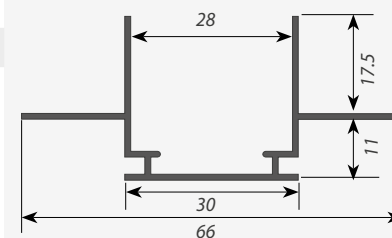

Сечение профиля (мм):