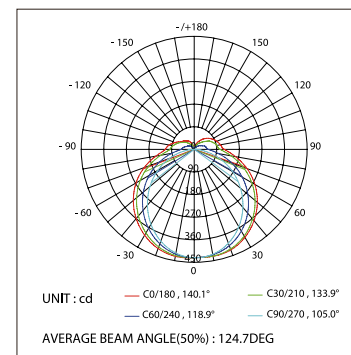

ДИАГРАММА ОСВЕЩЕННОСТИ*

*Измерено при длине ленты и профиля 1.2м