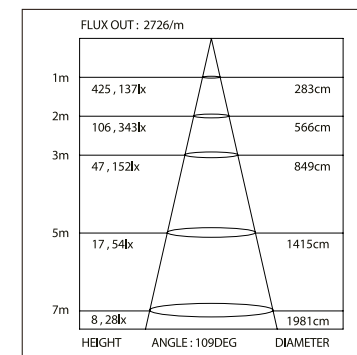

ДИАГРАММА ОСВЕЩЕННОСТИ*

*Измерено при длине ленты и профиля 1.2м