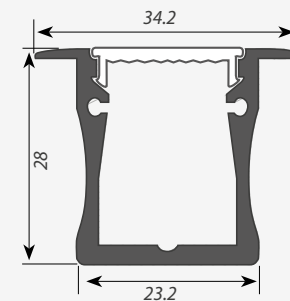

Заглушки поставляются отдельно.