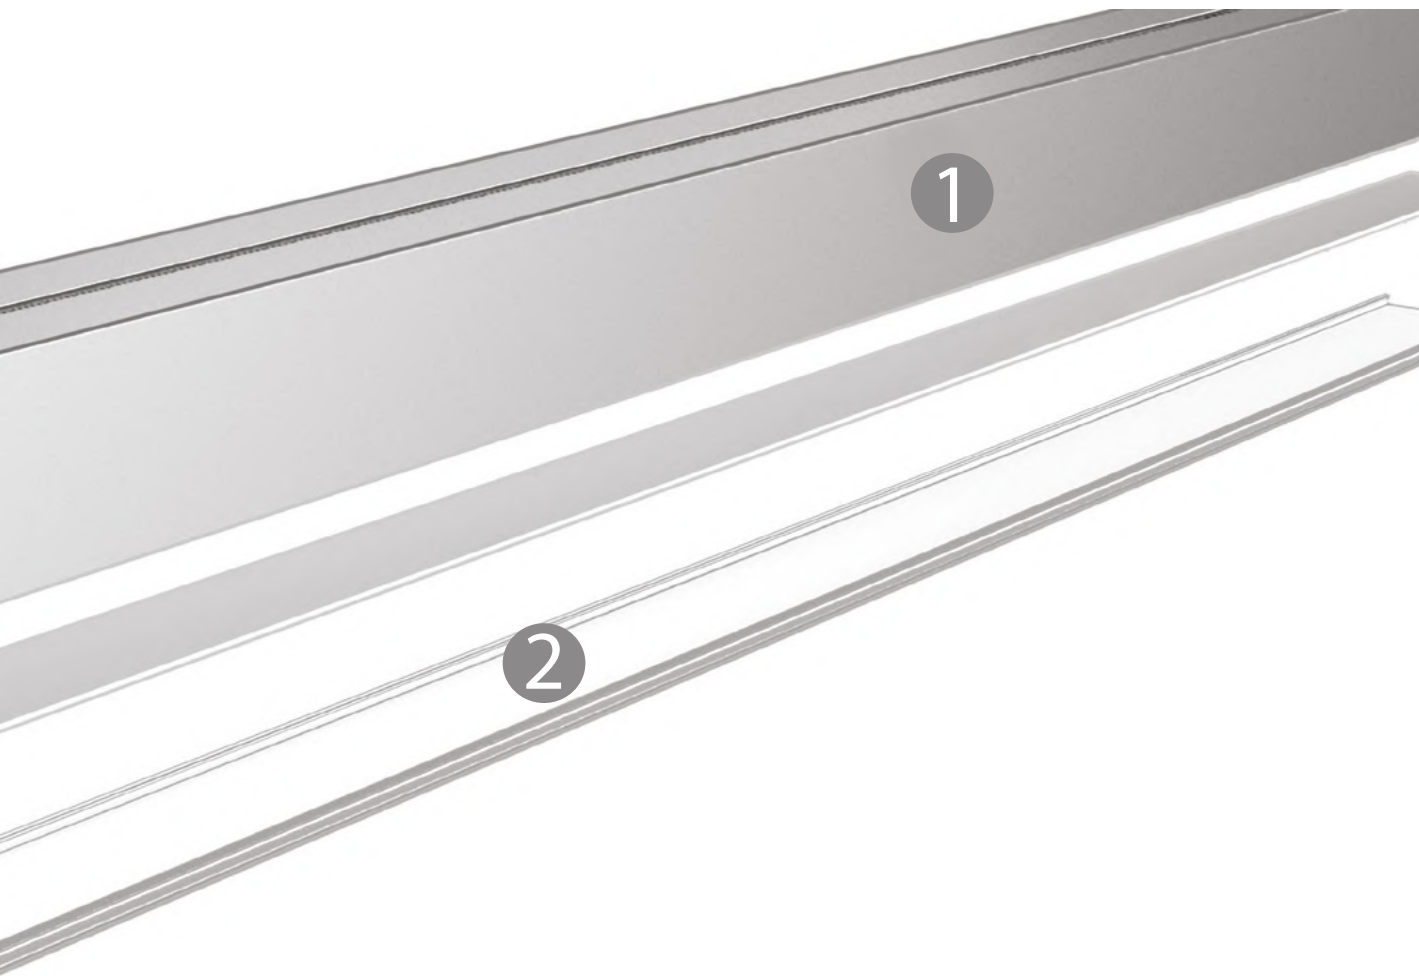

КОМПЛЕКТУЮЩИЕ

1	Профиль 2м. Цвет анодированный алюминий.*	4	Винты.
2	Экран 2м. Светопроницаемость 85%.	5	Светодиодная лента.
3	Заглушки.	6	Держатели.

* По заказу: белый цвет, черный цвет.