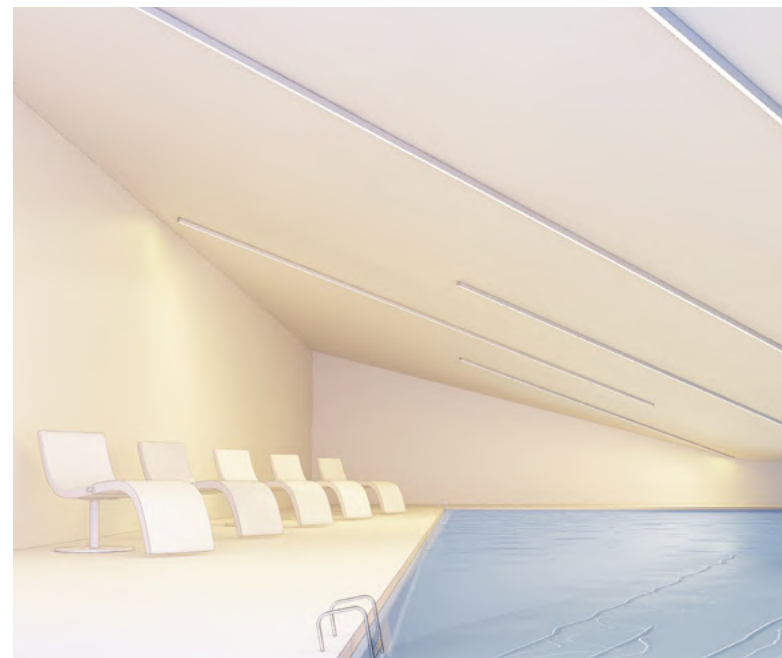

Для ЗАКАЗА

Профиль 2м арт. 019 308

Комплект. Профиль с экраном 2.5м арт. 020 465