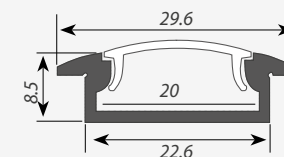

LEDs-ON

для светодиодных лент

ALU-WIDE Алюминиевый профиль

Высококачественный анодированный алюминиевый профиль.

Встраиваемый (-F) для мебели, полов и потолков. Экран из поликарбоната, устойчивый к УФ-излучению, доступен в прозрачном и матовом вариантах. Подходит для светодиодных лент 2x2 (2 ряда) шириной до 20мм. Дизайн профиля обеспечивает уменьшение потерь светового потока. Стандартная длина 2м. По заказу - 1м. Предназначен для использования внутри помещения (IP33).

ПРЕИМУЩЕСТВА

Компактные размеры: толщина всего 8.5 мм.

Увеличенное пространство внутри профиля до 20мм.
Дополнительные аксессуары, заглушки.
Хороший теплоотвод.

ПРИМЕНЕНИЕ

- Системы освещения и подсветки внутренних интерьеров, кухни, кабинетов, ступеней, витрин;
- Интерьер отелей, офисов. Световая реклама;
- Скрытая подсветка труднодоступных мест.

Профиль ALU-WIDE. АКСЕССУАРЫ

НАКЛАДНОЙ

Профиль с экраном ALU-WIDE-H8-2000 ANOD+FROST
Заглушка для ALU-WIDE-H8 глухая
Заглушка для ALU-WIDE-H8 с отверстием
Крепёж для ALU-WIDE-H8

ЗАГЛУШКИ

НАКЛАДНОЙ

Профиль с экраном ALU-WIDE-F-H8-2000 ANOD+FROST
Заглушка для ALU-WIDE-F-H8 глухая
Заглушка для ALU-WIDE-F-H8 с отверстием

ЗАГЛУШКИ

Сечение профиля (мм):

Заглушки поставляются отдельно.