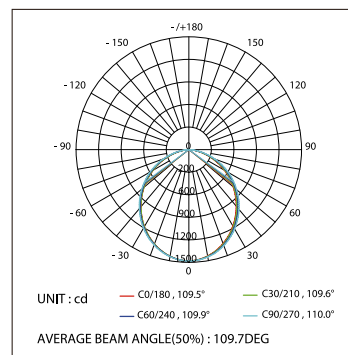

ДИАГРАММА ОСВЕЩЕННОСТИ*

*Измерено при длине ленты и профиля 1.2м