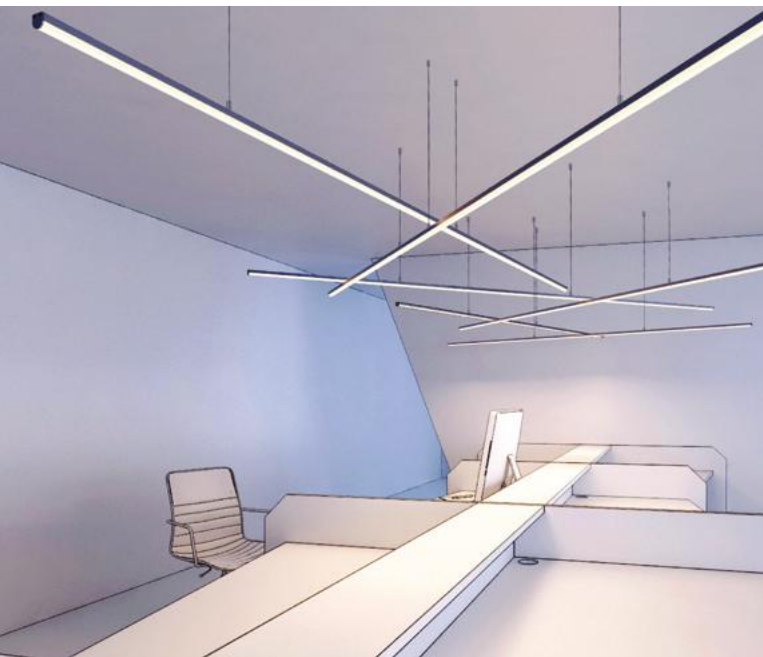

Профиль 2м

арт. 019 257

Для заказа

арт. 019 257

Комплект. Профиль с экраном 2.5м

арт. 020 493