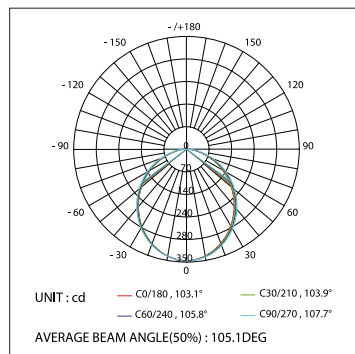

ДИАГРАММА ОСВЕЩЕННОСТИ*

*Измерено при длине ленты и профиля 1.2м