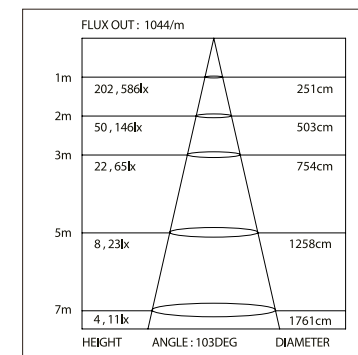

### ДИАГРАММА ОСВЕЩЕННОСТИ\*

\*Измерено при длине ленты и профиля 1.2м