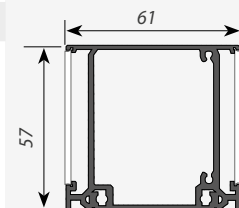

Сечение профиля (мм):