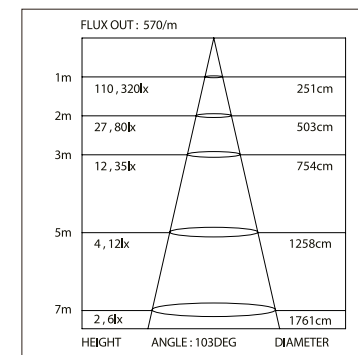

ДИАГРАММА ОСВЕЩЕННОСТИ*

*Измерено при длине ленты и профиля 1.2м