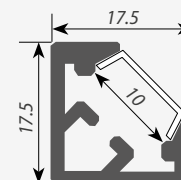

УГЛОВОЙ

Алюминиевый профиль PDS45-GL-2000

Покрытие профиля:

Анод

ЗАГЛУШКИ

глухая

Сечение профиля (мм):

УГЛОВОЙ

Алюминиевый профиль PDS45-KUB-2000

Покрытие профиля:

Анод

СОЕДИНИТЕЛИ

PLS-ZM-90

PLS-ZM-180

НАКЛАДНОЙ

Алюминиевый профиль PDS-ZM-2000

Покрытие профиля:

Анод

ЗАГЛУШКИ / СОЕДИНИТЕЛИ

глухая

PLS-ZM-90

PLS-ZM-180