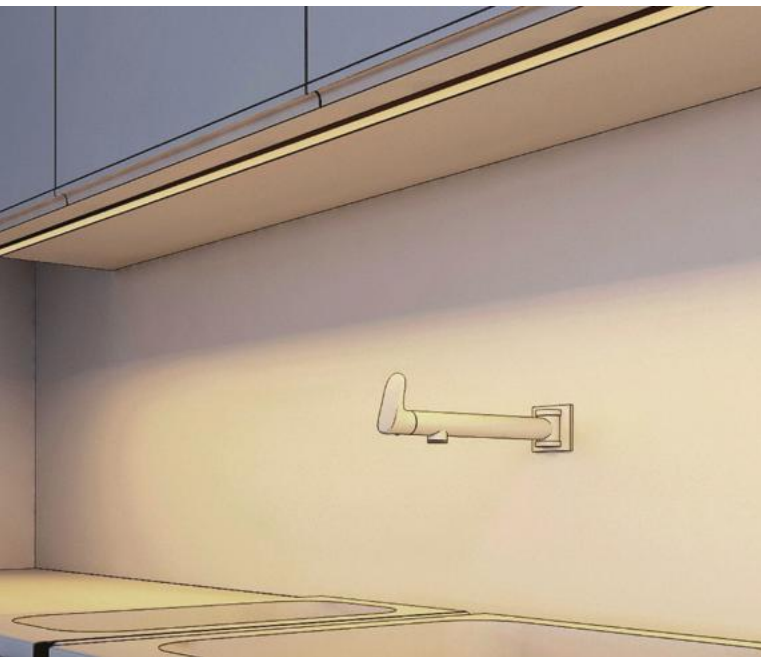

S-LUX

SL-SLIM-H13-F-2000

СТАНДАРТНЫЕ АКСЕССУАРЫ

019 318

019 321

ДОПОЛНИТЕЛЬНЫЕ АКСЕССУАРЫ

Для заказа

Профиль 2м	арт. 019 317
Комплект. Профиль с экраном 2.5м	арт. 020 460

- 019 912 Холодный
- 019 913 Белый
- 019 914 Дневной
- 019 915 Теплый 3000K
- 019 928 Теплый 2700K

- 014 976 IP20
- 019 484 IP20 СВЕРХТОНКИЙ
- 018 980 IP65

ДИАГРАММА ОСВЕЩЕННОСТИ*

*Измерено при длине ленты и профиля 1.2м