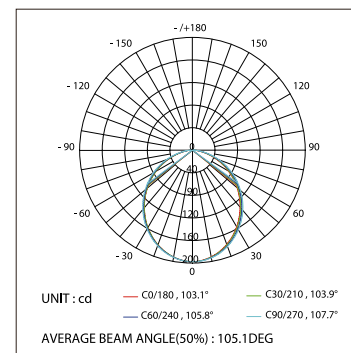

ДИАГРАММА ОСВЕЩЕННОСТИ*

*Измерено при длине ленты и профиля 1.2м