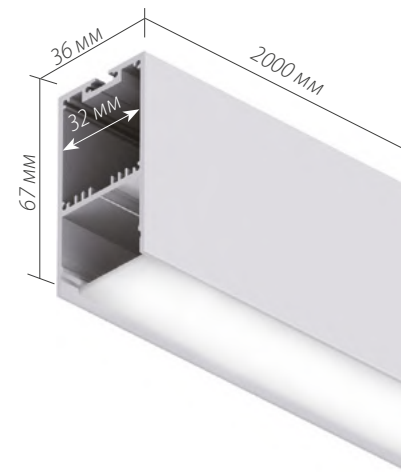

SL-LINE-3667-2000

СТАНДАРТНЫЕ АКСЕССУАРЫ

019 300

Экран

019 301

019 924	Холодный
019 925	Белый
019 926	Дневной
019 927	Теплый 3000K
019 929	Теплый 2700K

Блок питания
75 Вт / 24 В

022 382	IP20
020 007	IP67