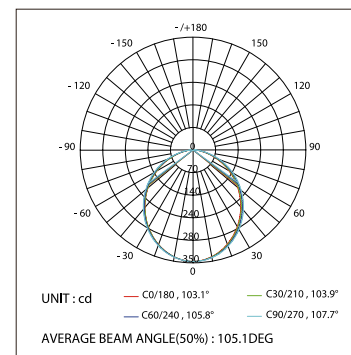

### ДИАГРАММА ОСВЕЩЕННОСТИ\*

\*Измерено при длине ленты и профиля 1.2м