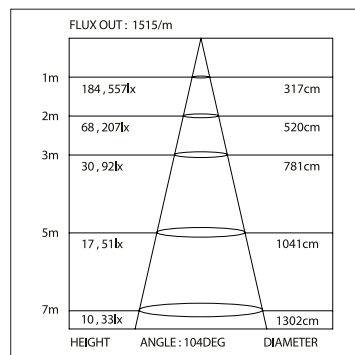

## ДИАГРАММА ОСВЕЩЕННОСТИ\*

\*Измерено при длине ленты и профиля 1.2м