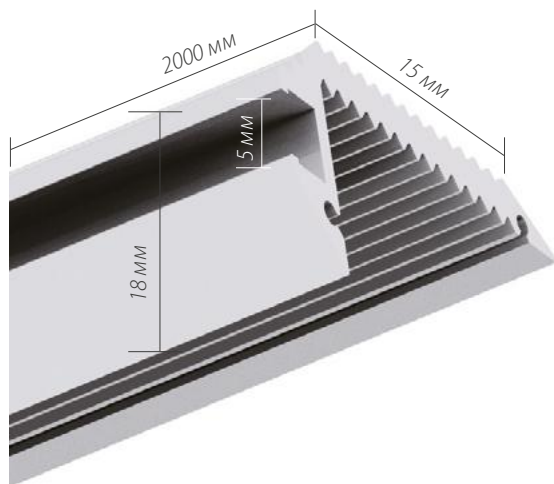

SL-STAIR-W37-2000