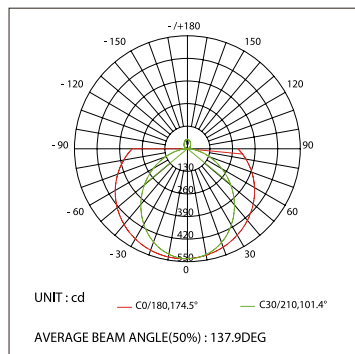

## ДИАГРАММА ОСВЕЩЕННОСТИ\*

\*Измерено при длине ленты и профиля 1.2м