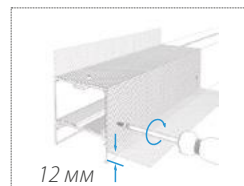

КОНТРОЛЛЕР /
ДИММЕР

ДЕРЖАТЕЛЬ

УГЛОВОЙ
СОЕДИНИТЕЛЬ

СОЕДИНИТЕЛЬ

СОЕДИНИТЕЛЬ

— Установка более 2 метров профиля —