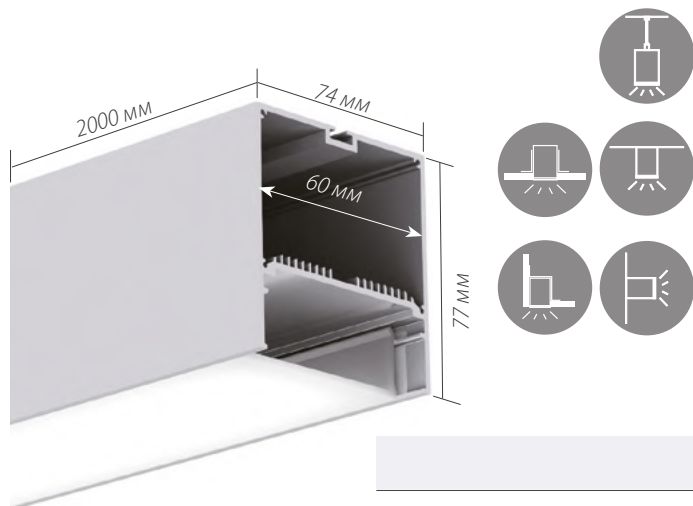

S-LUX

SL-LINE-7477-2000