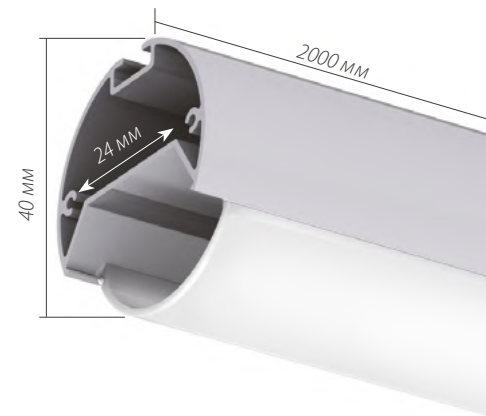

SL-ROUND-D40-2000

СТАНДАРТНЫЕ АКСЕССУАРЫ

Заглушки x2

019 291

Экран

019 290

арт. 019 392

019 391	2000мм
019 392	4000мм

ДОПОЛНИТЕЛЬНЫЕ АКСЕССУАРЫ

Соединитель

019 857 1000мм

- 019 924 Холодный
- 019 925 Белый
- 019 926 Дневной
- 019 927 Теплый 3000K
- 019 929 Теплый 2700K

022 382	IP20
020 007	IP67

ДИАГРАММА ОСВЕЩЕННОСТИ*

*Измерено при длине ленты и профиля 1.2м

Для заказа

Комплект. Профиль с экраном 2.5м арт. 021 753