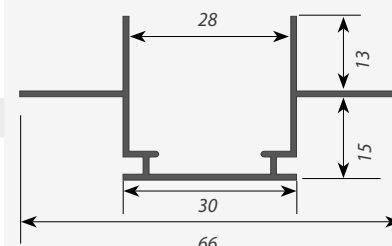

Сечение профиля (мм):