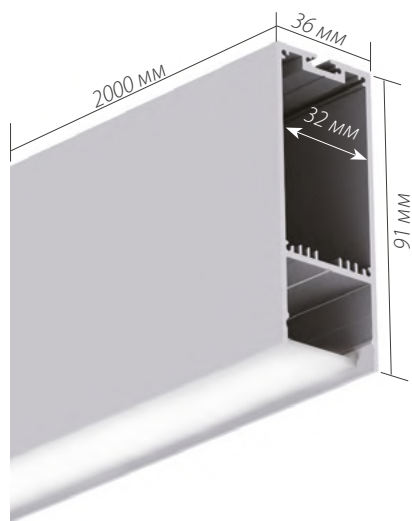

## ДИАГРАММА ОСВЕЩЕННОСТИ\*

\*Измерено при длине ленты и профиля 1.2м

Для заказа

Профиль 2м

арт. 019 304

Комплект. Профиль с экраном 2.5м

арт. 020 467

S-LUX