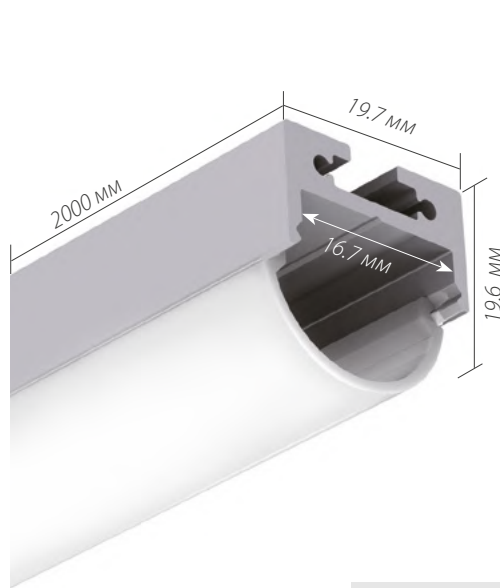

S-LUX

SL-LINE-2011-2000

Профиль с экраном ROUND OPAL

СТАНДАРТНЫЕ АКСЕССУАРЫ

Заглушки x2

019 262

Держатели x4

019 911

Экран круглый

019 259