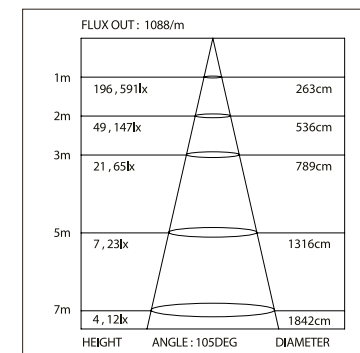

### ДИАГРАММА ОСВЕЩЕННОСТИ\*

\*Измерено при длине ленты и профиля 1.2м