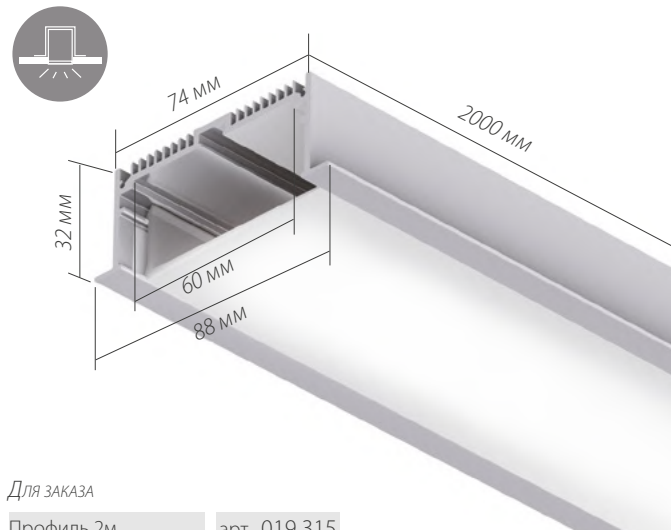

SL-LINIA88-F-2000

СТАНДАРТНЫЕ АКСЕССУАРЫ

019 316

019 350

019 312

ДОПОЛНИТЕЛЬНЫЕ АКСЕССУАРЫ

- 019 083 Холодный
- 019 082 Белый
- 019 081 Дневной
- 019 080 Теплый

- 008 892 IP20
- 018 974 IP67

СОЕДИНИТЕЛЬ

019 857 1000мм

ДИАГРАММА ОСВЕЩЕННОСТИ*

*Измерено при длине ленты и профиля 1.2м

Для ЗАКАЗА

Профиль 2м арт. 019 315

Комплект. Профиль с экраном 2.5м арт. 020 471

Комплект. Профиль в белом цвете с экраном 2.5 м арт. 021 373