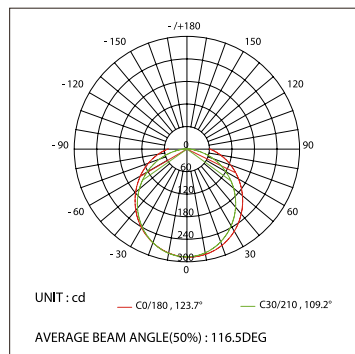

ДИАГРАММА ОСВЕЩЕННОСТИ*

*Измерено при длине ленты и профиля 1.2м