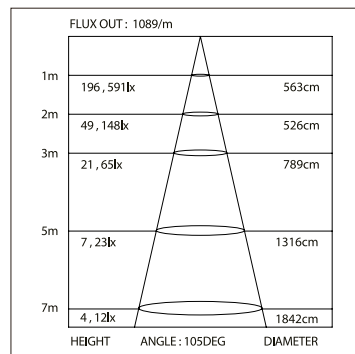

ДИАГРАММА ОСВЕЩЕННОСТИ*

*Измерено при длине ленты и профиля 1.2м