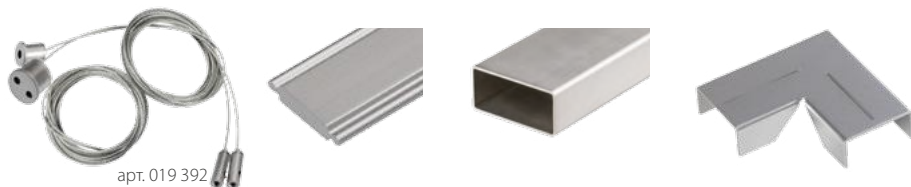

ДОПОЛНИТЕЛЬНЫЕ АКСЕССУАРЫ