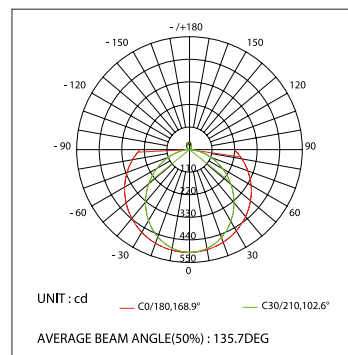

ДИАГРАММА ОСВЕЩЕННОСТИ*

*Измерено при длине ленты и профиля 1.2м