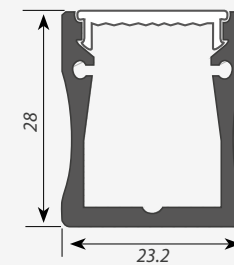

Заглушки поставляются отдельно.