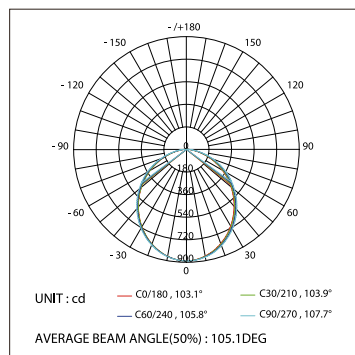

ДИАГРАММА ОСВЕЩЕННОСТИ*

*Измерено при длине ленты и профиля 1.2м