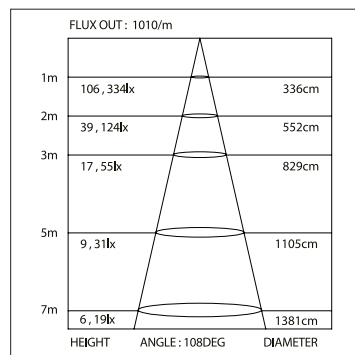

ДИАГРАММА ОСВЕЩЕННОСТИ*

*Измерено при длине ленты и профиля 1.2м