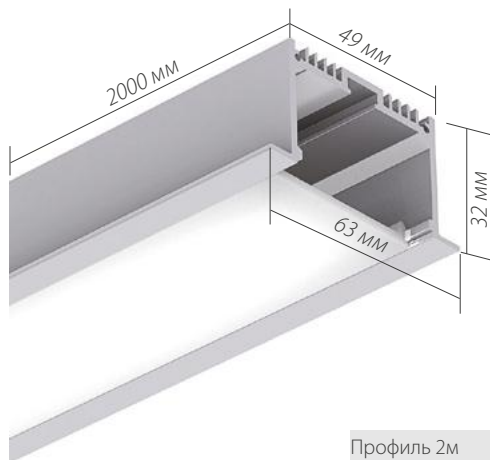

S-LUX

SL-LINIA62-F-2000

СТАНДАРТНЫЕ АКСЕССУАРЫ

019 294

019 351

019 293

ДОПОЛНИТЕЛЬНЫЕ АКСЕССУАРЫ

СОЕДИНИТЕЛЬ

019 857 1000мм

- 019 084 Холодный
- 019 087 Белый
- 019 085 Дневной
- 019 086 Теплый

008 882 IP20
018 983 IP65

ДИАГРАММА ОСВЕЩЕННОСТИ*

*Измерено при длине ленты и профиля 1.2м

Для заказа

Профиль 2м	арт. 019 292
Комплект. Профиль с экраном 2.5м	арт. 020 470
Комплект. Профиль в белом цвете с экраном 2.5 м	арт. 021 374