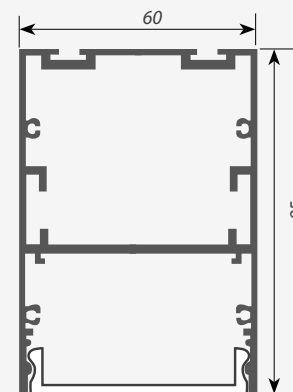

Сечение профиля (мм):