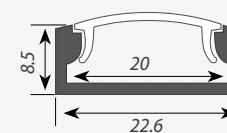

Сечение профиля (мм):