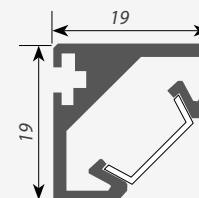

ЗАГЛУШКИ

глухая

Сечение профиля (мм):