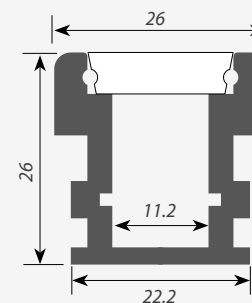

KLUŚ

HR Алюминиевый профиль

для светодиодных лент

Высококачественный анодированный алюминиевый профиль для установки в полы помещений (HR) и улиц (HR-F). Ударопрочный и износостойкий экран, устойчивый к УФ-излучению, из поликарбоната. Для светодиодных лент и линеек шириной до 11мм и защитой не ниже IP65. Для улиц и помещений. При соблюдении инструкции по герметизации степень защиты до IP67. Стандартная длина 2м. По заказу - 1м.

ПРЕИМУЩЕСТВА

Долговечность и устойчивость к нагрузкам

Герметизация до IP67

Хороший теплоотвод.

ПРИМЕНЕНИЕ

- Световые линии в полах, тонких покрытиях (только HR)
- Создание световых линий в ландшафтном дизайне.
- Контуры дорожек, бассейнов.
- Разметка автостоянок, тротуаров (HR-F).
- Оформление фасадов зданий (HR)

HR

ВАЖНЫЕ МОМЕНТЫ ПРИ УСТАНОВКЕ

1. Устанавливайте профиль **HR-F на Прокладку из пены** (поставляется отдельно).
2. Упругая Прокладка из пены позволяет выравнивать профиль относительно поверхности покрытия во время установки.
3. В дальнейшем Прокладка из пены компенсирует внешнюю нагрузку на профиль, продлевая его срок службы.
4. Выбирайте морозоустойчивый и эластичный монтажный клей или цемент.
5. Для герметизации HR профиля рекомендован герметик DOW CORNING 794
6. При выборе других типов герметика убедитесь, что они не проводят электричество, а в состав не входит кислота.
7. Качество герметизации зависит только от точности и правильности монтажа.

Профиль HR. АКСЕССУАРЫ

ВСТРАИВАЕМЫЙ

Алюминиевый профиль HR-2000

Экран матовый для HR-2000

ЗАГЛУШКИ

глухая

ВСТРАИВАЕМЫЙ

Алюминиевый профиль HR-F-2000

Экран матовый для HR-F-2000

Прокладка из пены для профиля HR-F

ЗАГЛУШКИ

глухая

с отверстием