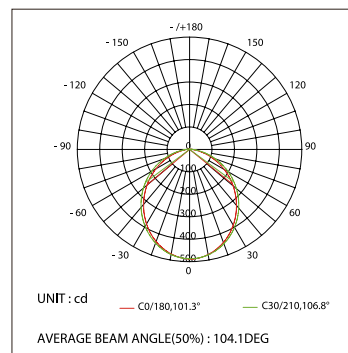

### ДИАГРАММА ОСВЕЩЕННОСТИ\*

\*Измерено при длине ленты и профиля 1.2м