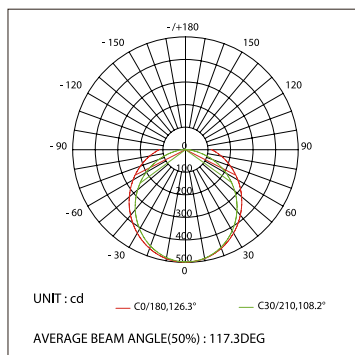

ДИАГРАММА ОСВЕЩЕННОСТИ*

*Измерено при длине ленты и профиля 1.2м