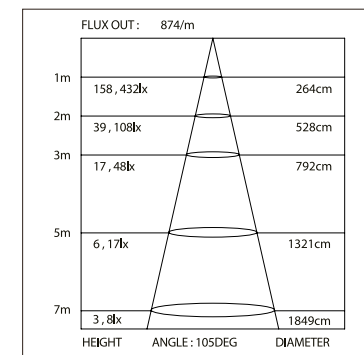

ДИАГРАММА ОСВЕЩЕННОСТИ*

*Измерено при длине ленты и профиля 1.2м