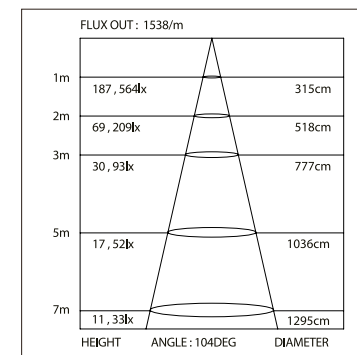

\*Измерено при длине ленты и профиля 1.2м