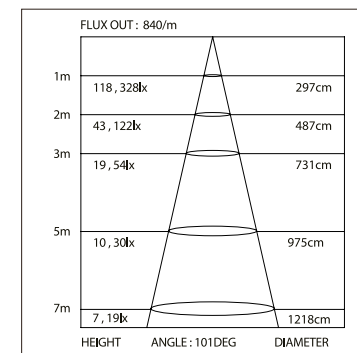

### ДИАГРАММА ОСВЕЩЕННОСТИ\*

\*Измерено при длине ленты и профиля 1.2м