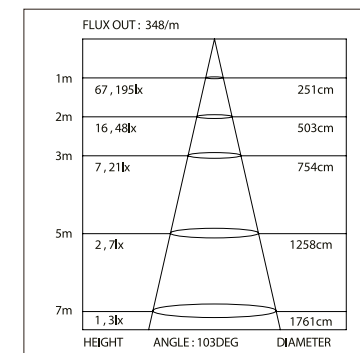

ДИАГРАММА ОСВЕЩЕННОСТИ*

*Измерено при длине ленты и профиля 1.2м