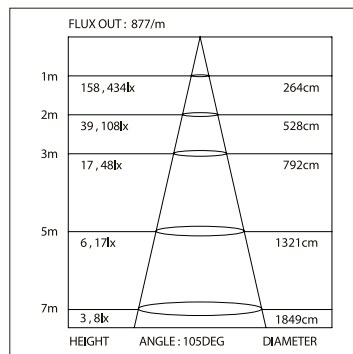

ДИАГРАММА ОСВЕЩЕННОСТИ*

*Измерено при длине ленты и профиля 1.2м