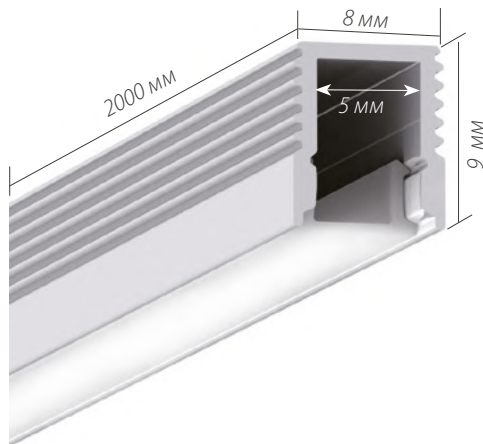

S-LUX

SL-MINI-8-2000

СТАНДАРТНЫЕ АКСЕССУАРЫ

Заглушки x2

019 323

Держатели x4

019 349

Экран

019 324

ДОПОЛНИТЕЛЬНЫЕ АКСЕССУАРЫ

СВЕТОДИОДНЫЕ ЛЕНТЫ 5MM
24 В SMD 3528 (9,6 Вт/м)

Блок ПИТАНИЯ
35 Вт / 24 В

- 015 650 Холодный
- 015 651 Белый
- 015 648 Дневной
- 015 649 Теплый

- 014 976 IP20
- 019 484 IP20 СВЕРХТОНКИЙ
- 018 980 IP65

ДИАГРАММА ОСВЕЩЕННОСТИ*

*Измерено при длине ленты и профиля 1.2м

Для заказа

Профиль 2м

арт. 019 322

Комплект. Профиль с экраном 2.5м

арт. 020 458