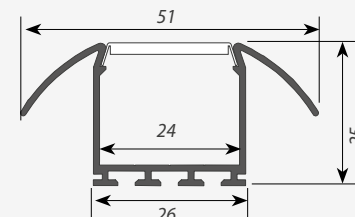

Сечение профиля (мм):