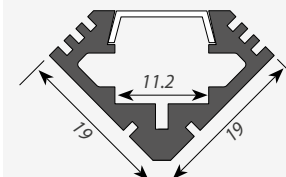

#### НАКЛАДНОЙ УГЛОВОЙ

Алюминиевый профиль PDS45-T-2000

Покрытие профиля:

Анод Белый Алюм. Темн-корич. Чёрный

глухая с отверстием под кнопку

Сечение профиля (мм):

Экраны, заглушки и крепёж поставляются отдельно.