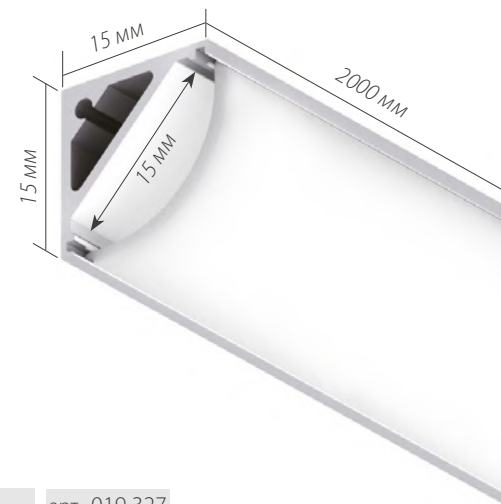

SL-KANT-H15-2000

СТАНДАРТНЫЕ АКСЕССУАРЫ

019 329

019 345

019328

ДОПОЛНИТЕЛЬНЫЕ АКСЕССУАРЫ

Для заказа

Профиль 2м

арт. 019 327

Комплект. Профиль с
экраном 2.5м

арт. 020 456

- 019 912 Холодный
- 019 913 Белый
- 019 914 Дневной
- 019 915 Теплый 3000K
- 019 928 Теплый 2700K

- 014 976 IP20
- 019 484 IP20 СВЕРХТОНКИЙ
- 018 980 IP65

ДИАГРАММА ОСВЕЩЕННОСТИ*

*Измерено при длине ленты и профиля 1.2м