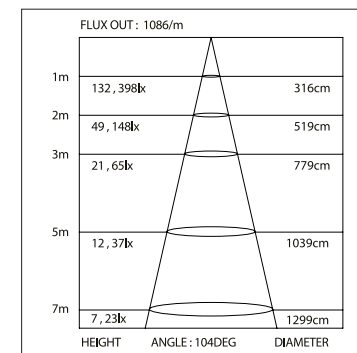

ДИАГРАММА ОСВЕЩЕННОСТИ*

*Измерено при длине ленты и профиля 1.2м