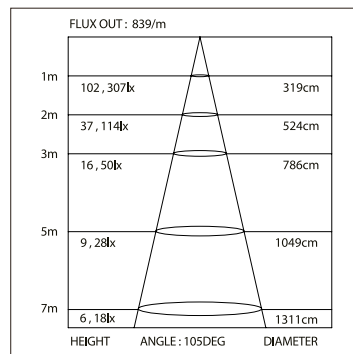

ДИАГРАММА ОСВЕЩЕННОСТИ*

*Измерено при длине ленты и профиля 1.2м