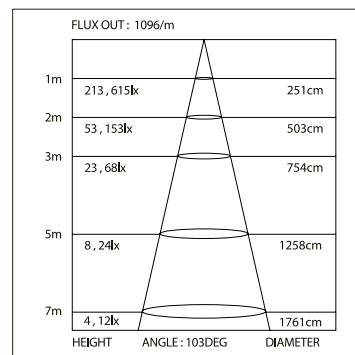

ДИАГРАММА ОСВЕЩЕННОСТИ*

*Измерено при длине ленты и профиля 1.2м