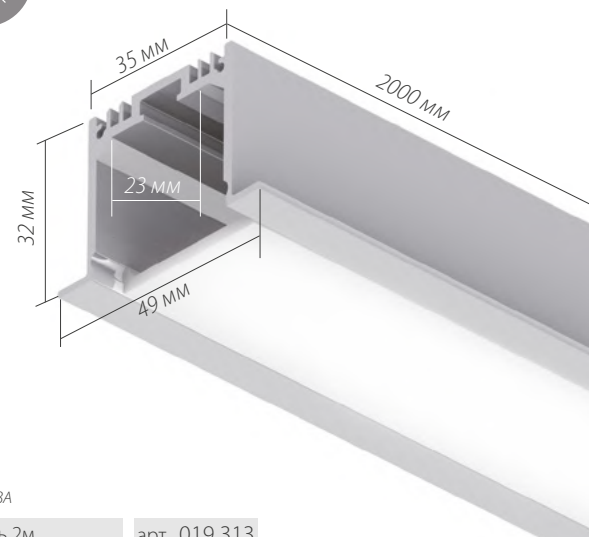

## ДОПОЛНИТЕЛЬНЫЕ АКСЕССУАРЫ

Светодиодные ленты RT 2  
24 В SMD 2835 3x2 (27 Вт/м)

Блок питания  
75 Вт / 24 В  
022 382 IP20  
020 007 IP67

Соединитель  
019 857 1000мм

- 019 924 Холодный
- 019 925 Белый
- 019 926 Дневной
- 019 927 Теплый 3000K
- 019 929 Теплый 2700K