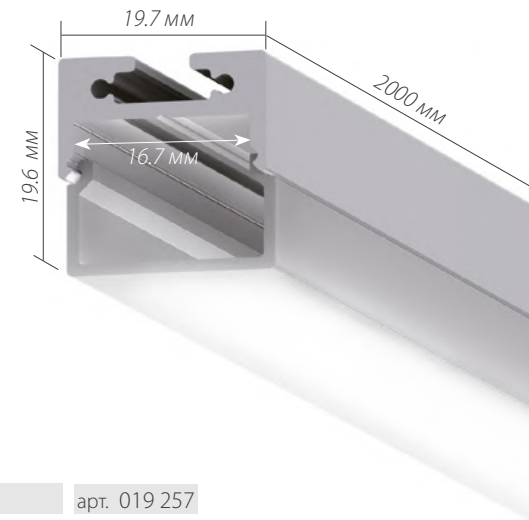

SL-LINE-2011-2000

Профиль с экраном SQUARE OPAL

СТАНДАРТНЫЕ АКСЕССУАРЫ

019 261

019 911

019 258

ДОПОЛНИТЕЛЬНЫЕ АКСЕССУАРЫ

Блок ПИТАНИЯ
50 Вт / 24 В

СОЕДИНИТЕЛЬ

● 019 088	Холодный	008 886 IP20	Подвес	019 391 2000мм	019 856 1000мм
○ 019 089	Белый				
○ 019 090	Дневной	018 981 IP65	019 392 4000мм		
● 019 091	Теплый				

ДИАГРАММА ОСВЕЩЕННОСТИ*

*Измерено при длине ленты и профиля 1.2м

Для заказа

Профиль 2м арт. 019 257

Комплект. Профиль с экраном 2.5м арт. 020 494