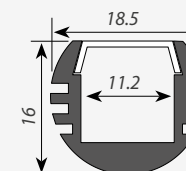

Экраны, заглушки и крепёж поставляются отдельно.