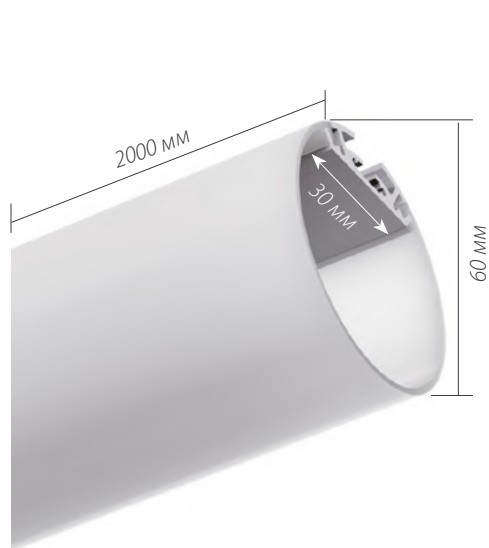

## ДИАГРАММА ОСВЕЩЕННОСТИ\*

\*Измерено при длине ленты и профиля 1.2м

Для заказа

Комплект. Профиль с экраном 2.5м арт. 021 753

S-LUX

Для заказа

Профиль 2м	арт. 019 286
Комплект. Профиль с экраном 2.5м	арт. 020 474