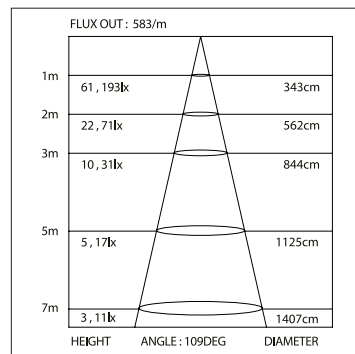

ДИАГРАММА ОСВЕЩЕННОСТИ*

*Измерено при длине ленты и профиля 1.2м