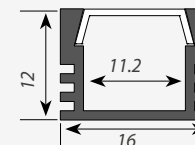

#### НАКЛАДНОЙ УГЛОВОЙ

Алюминиевый профиль PDS45-T-2000

Покрытие профиля:

Анод Белый Алюм. Темн-корич. Чёрный

глухая с отверстием под кнопку

Сечение профиля (мм):

Экраны, заглушки и крепёж поставляются отдельно.