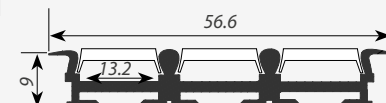

Экраны, заглушки поставляются отдельно.