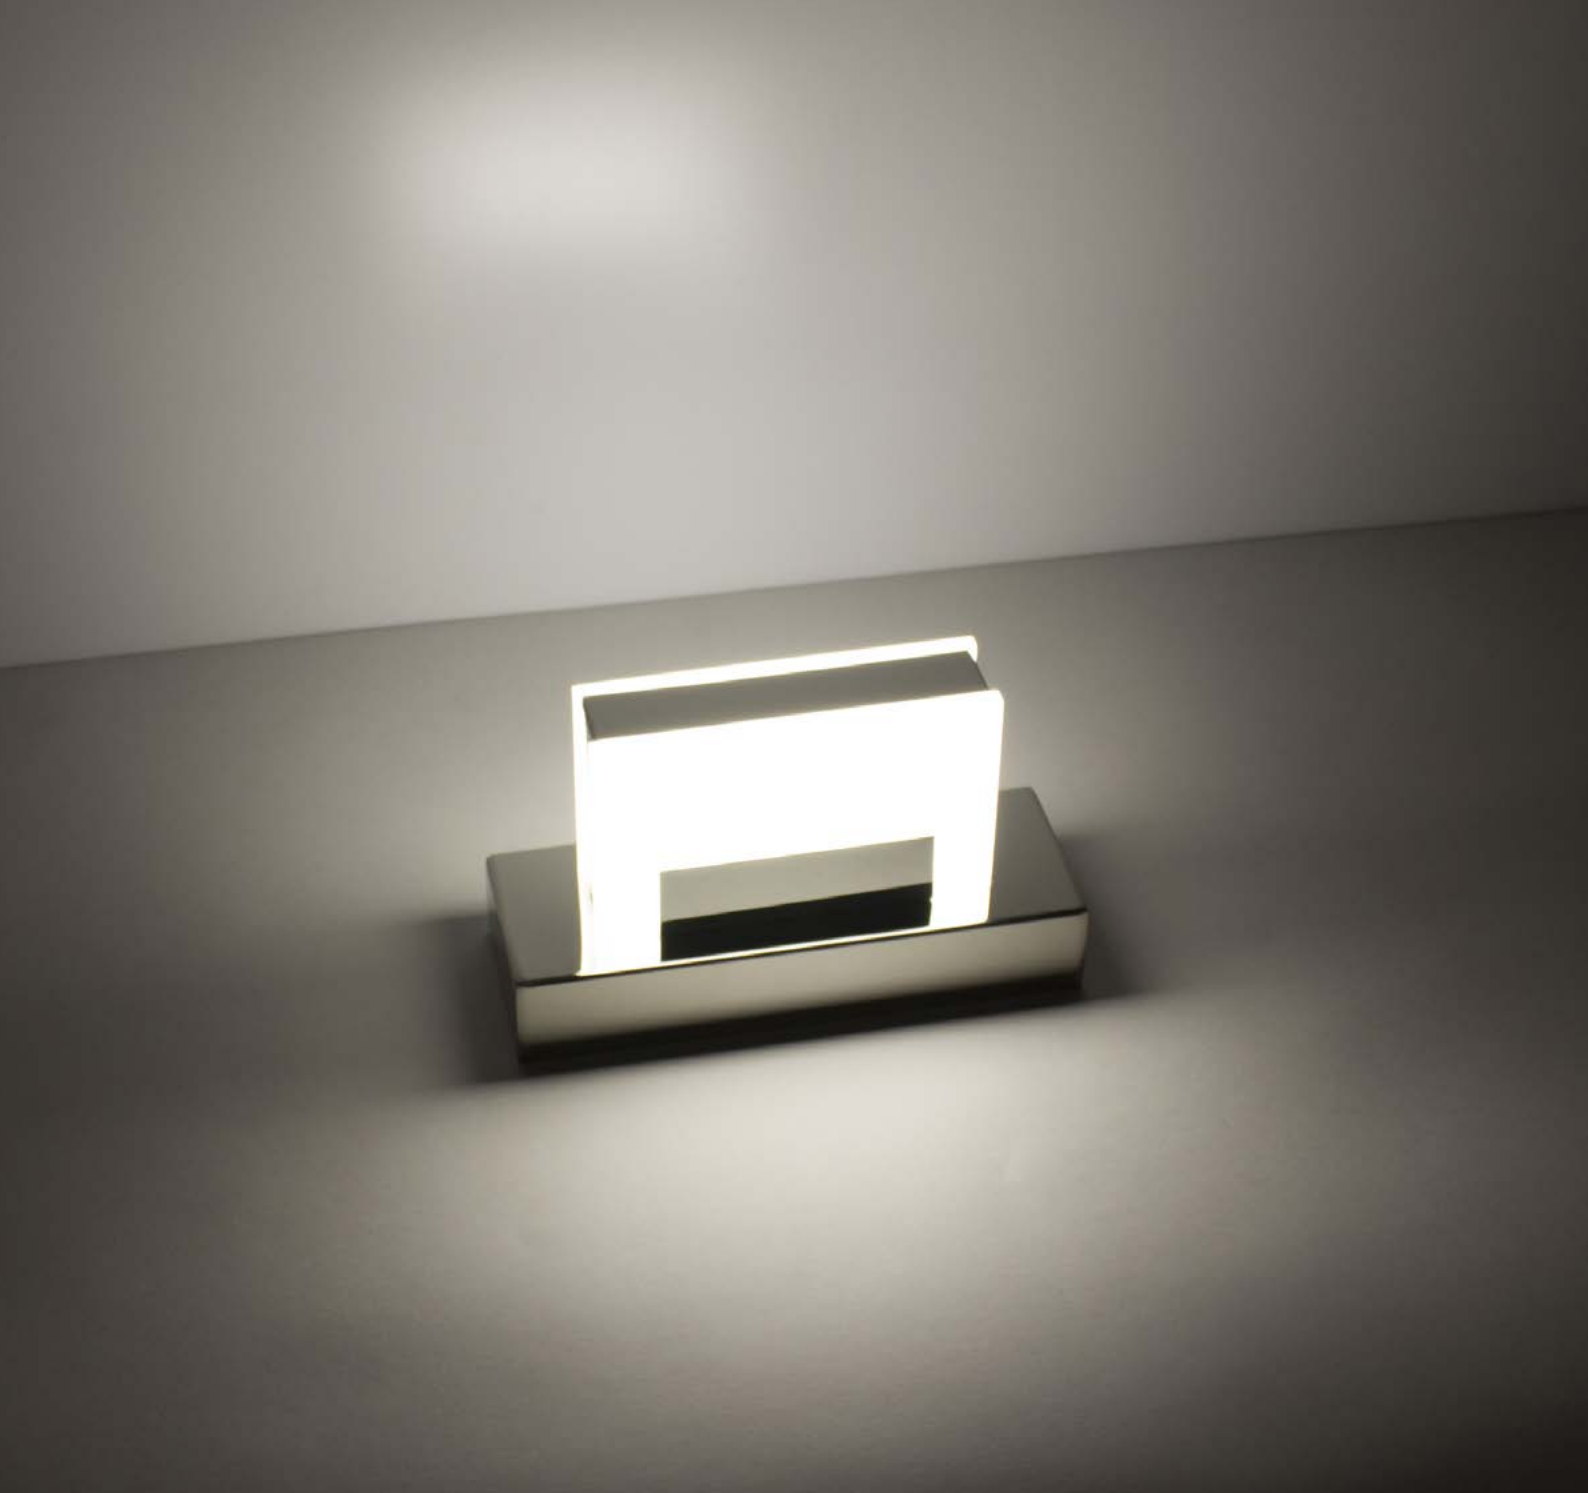

СВЕТОДИОДНАЯ ПОДСВЕТКА КАРТИН И ЗЕРКАЛ

ПОДСВЕТКА CX-JQ-0109-1 HEAD

- Корпус: двухлучевой
- Источники света: 1, 3 шт
- Напряжение: 220 В
- Мощность: 5 Вт, 15 Вт
- Световой поток: 350 Лм, 1050 Лм
- Класс защиты: IP33
- Размеры: 150x54x90 мм, 460x54x90 мм
- Цвет свечения: ☒ дневной белый 4000К