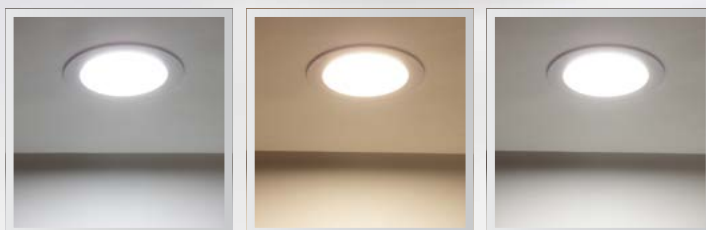

Артикул: 54601

СВЕТОДИОДНЫЙ СВЕТИЛЬНИК ВСТРАИВАЕМЫЙ

3W, TRIXX

- Корпус: круглый белый
- Напряжение: 85-220 В
- Мощность: 3 Вт
- Световой поток: 300 Лм
- Угол свечения: 120 градусов
- Размер: Ø 90 мм (под отверстие 67 мм)
- Цвет свечения трехцветный:
  - белый 6000K
  - дневной белый 4000K
  - теплый белый 2800K
- Смена цветовой температуры производится последовательным выключением/включением выключателя