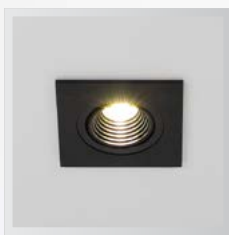

Артикул: 55292