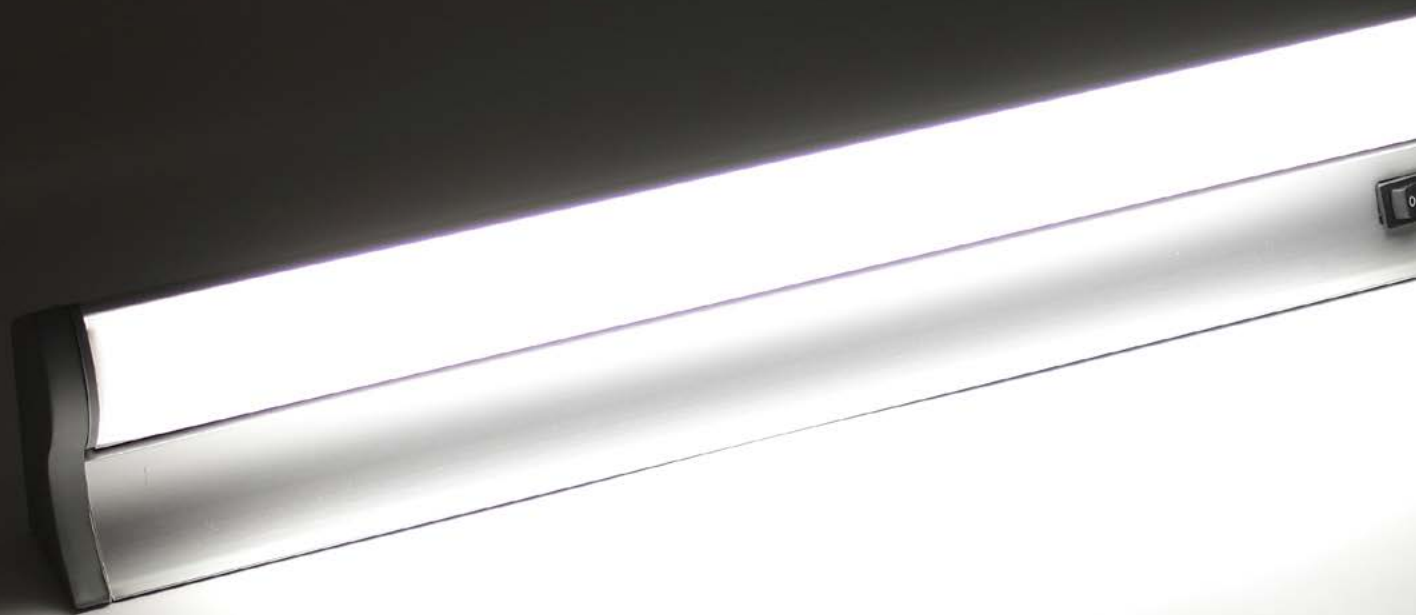

СВЕТИЛЬНИКИ
НОВИНКИ