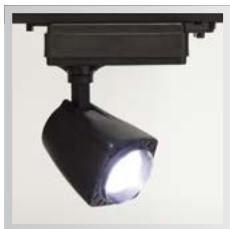

## JH-GDD203

- Тип светодиода: COB
- Напряжение: 85-265 В
- Мощность: 10 Вт
- Световой поток: 1000 Лм
- Угол свечения: 45 градусов
- Класс защиты: IP20
- Размеры: 170x70x160 мм
- Цвет корпуса: белый, черный
- Цвет свечения:  белый 6000К  теплый белый 3000К