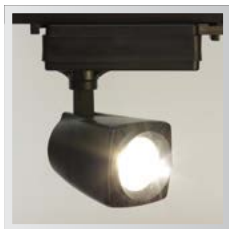

Артикул: 54590