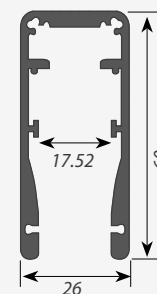

ЗАГЛУШКИ

Заглушки поставляются отдельно.

ALU-HANDRAIL

Профиль. Аксессуары

ПРОФИЛЬ ВСТРАИВАЕМЫЙ

Профиль ALU-HANDRAIL-2000 FOR GLASS 17.5
Уголок для HANDRAIL
Уплотнитель HANDRAIL-1000 SILICONE

ЗАГЛУШКИ

Сечение профиля (мм):