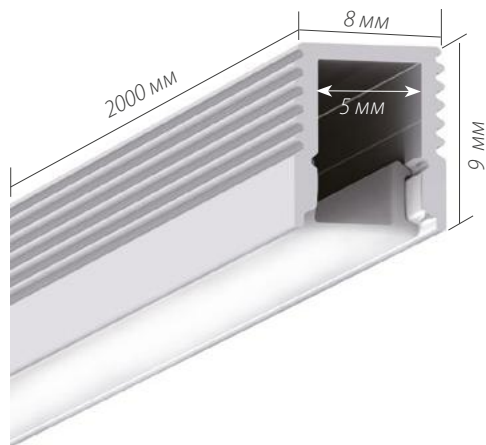

ДИАГРАММА ОСВЕЩЕННОСТИ*

*Измерено при длине ленты и профиля 1.2м

Для заказа

Профиль 2м арт. 019 257

Комплект. Профиль с экраном 2.5м арт. 020 461

S-LUX

SL-MINI-8-2000

Для заказа