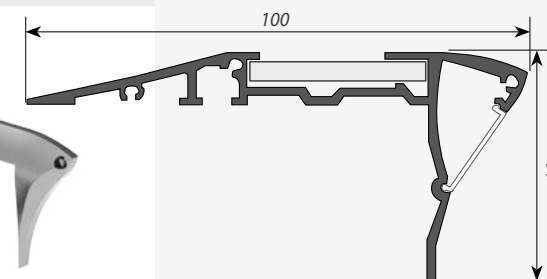

ЗАГЛУШКИ

Заглушки поставляются отдельно.