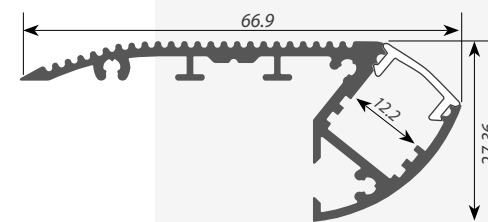

Сечение профиля (мм):

НАКЛАДНОЙ

Профиль с экраном ALU-STAIR-D-2000 ANOD+FROST
Профиль с экраном ALU-STAIR-DK-2000 ANOD+FROST
Заглушка правая PVC-STAIR-D-R
Заглушка левая PVC-STAIR-D-L
Вставка резиновая STAIR-D-1000