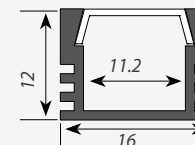

Покрытие профиля:

Анод Белый Алюм. Темн-корич. Чёрный

глухая

с отверстием

под кнопку

Сечение профиля (мм):

Экраны, заглушки и крепёж поставляются отдельно.

УГЛОВОЙ