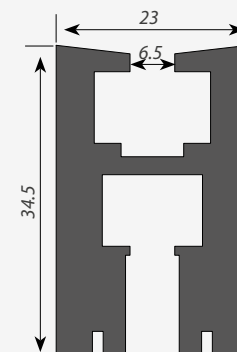

ЗАГЛУШКИ

глухая
металлическая

глухая
объемная

с отверстием
объемная

Заглушки поставляются отдельно.

Сечение профиля (мм):

LEDs-ON

для светодиодных лент