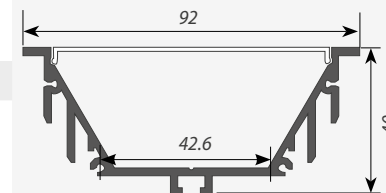

Профиль ALU-POWER. АКСЕССУАРЫ

ВСТРАИВАЕМЫЙ

Профиль с экраном ALU-POWER-W35-2000-F ANOD+FROST
Заглушка ALU для ALU-POWER-W35-F глухая

ЗАГЛУШКИ

Сечение профиля (мм):

ВСТРАИВАЕМЫЙ

Профиль с экраном ALU-POWER-W80-2000 ANOD+FROST
Заглушка для ALU-POWER-W80 глухая

ЗАГЛУШКИ

ВСТРАИВАЕМЫЙ

Профиль с экраном ALU-POWER-RW80F-2000 ANOD+CLEAR-P
Профиль с экраном ALU-POWER-RW80F-2000 ANOD+HF-P
Профиль с экраном ALU-POWER-RW80F-2000ANOD+FROST
Соединитель ALU-POWER-RW80F
Заглушка ALU-POWER-RW80F глухая

ЗАГЛУШКИ

ВСТРАИВАЕМЫЙ

Профиль с экраном ALU-POWER-W8070-2000 ANOD+FROST
Заглушка ALU-POWER-W8070

ЗАГЛУШКИ

ВСТРАИВАЕМЫЙ

Профиль с экраном ALU-POWER-RW116F-2000 ANOD+FROST
Заглушка ALU-POWER-RW116F глухая
Держатель для ALU-POWER-RW116F
Соединитель ALU-POWER-RW116F

ЗАГЛУШКИ