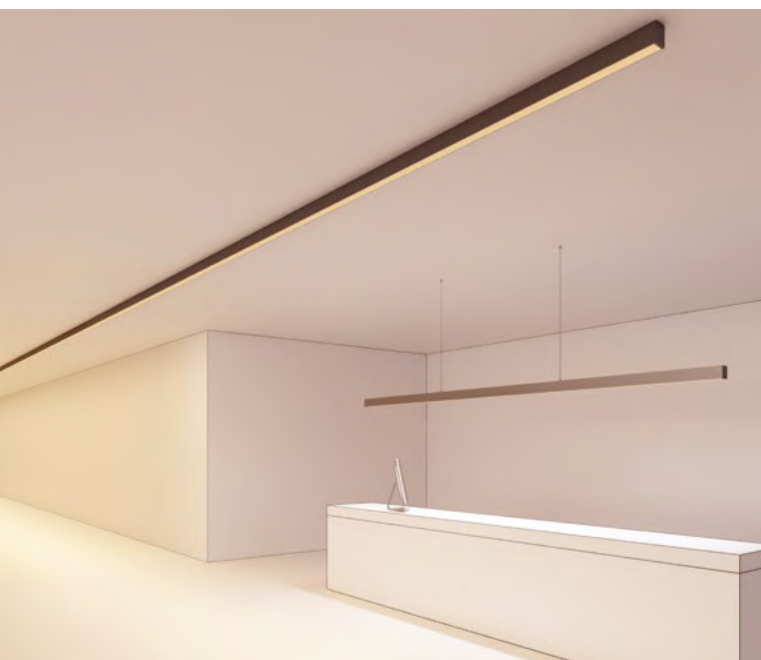

ДИАГРАММА ОСВЕЩЕННОСТИ*

*Измерено при длине ленты и профиля 1.2м

SL-LINE-5050-2000

СТАНДАРТНЫЕ АКСЕССУАРЫ

Заглушки x2

019 305

Экран

019 293