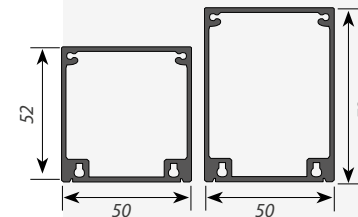

ПРОФИЛЬ для БП и ОСВЕЩЕНИЯ

Алюминиевый профиль BOX60-SIDE-2000

Покрытие профиля: Анод

ПРОФИЛЬ для БП и ОСВЕЩЕНИЯ

Алюминиевый профиль BOX57-DUAL-2000

Покрытие профиля: Анод

Сечение профиля (мм):

Экраны, заглушки и крепёж поставляются отдельно.