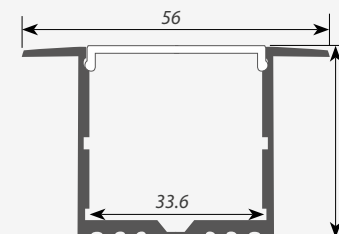

ARH-WIDE-H20