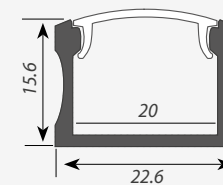

Сечение профиля (мм):