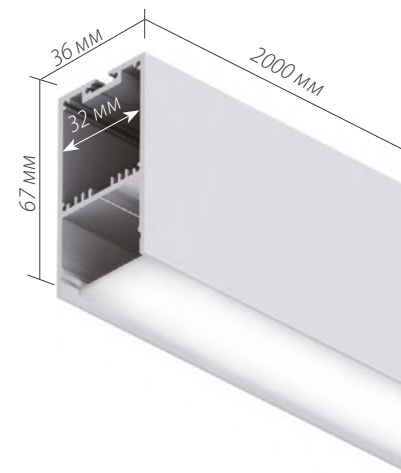

SL-LINE-3667-2000

СТАНДАРТНЫЕ АКСЕССУАРЫ

019 300

Экран

019 301

019 924	Холодный
019 925	Белый
019 926	Дневной
019 927	Теплый 3000K
019 929	Теплый 2700K

Блок питания
75 Вт / 24 В

022 382	IP20
020 007	IP67