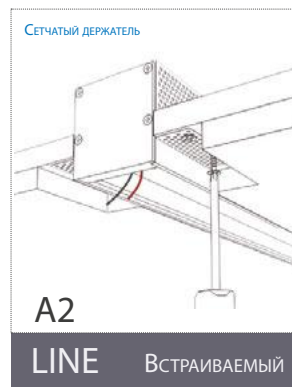

SL-KANT-H15

SL-STAIR-W37

РАСШИФРОВКА МАРКИРОВКИ ПРОФИЛЕЙ

A1

A2

B

КОМПЛЕКТУЮЩИЕ

- | | | | |
|----------|---|----------|---------------------|
| 1 | Профиль 2м. Цвет анодированный алюминий.* | 4 | Винты. |
| 2 | Экран 2м. Светопропускаемость 85%. | 5 | Светодиодная лента. |
| 3 | Заглушки. | 6 | Держатели. |