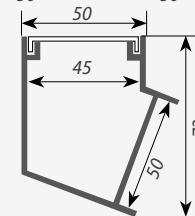

ПРОФИЛЬ для БП и ОСВЕЩЕНИЯ

Алюминиевый профиль BOX60-SIDE-2000

Покрытие профиля: Анод

ПРОФИЛЬ для БП и ОСВЕЩЕНИЯ

Алюминиевый профиль BOX57-DUAL-2000

Покрытие профиля: Анод

Сечение профиля (мм):

Экраны, заглушки и крепёж поставляются отдельно.