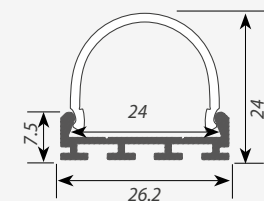

НАКЛАДНОЙ

Алюминиевый профиль PLS-LOCK-2000

Алюминиевый профиль PLS-LOCK-H25-2000

Алюминиевый профиль PLS-LOCK-H25-FS-2000

ЗАГЛУШКИ

глухая глухая

Экраны, заглушки поставляются отдельно.

Сечение профиля (мм):