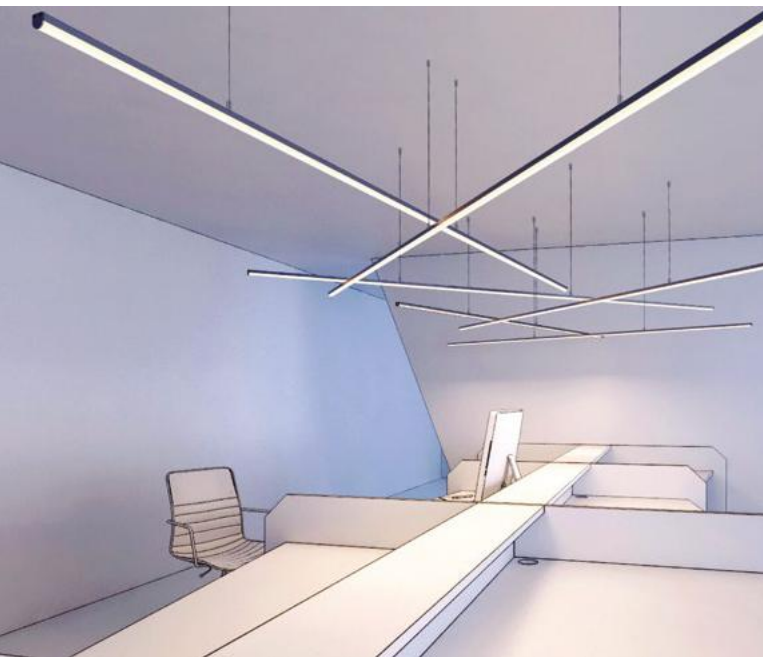

ДИАГРАММА ОСВЕЩЕННОСТИ*

*Измерено при длине ленты и профиля 1.2м

SL-LINE-2011-2000

Профиль с экраном RCT OPAL

СТАНДАРТНЫЕ АКСЕССУАРЫ

Заглушки x2
019 263

Держатели x4
019 911

Экран прямоугольный
019 260