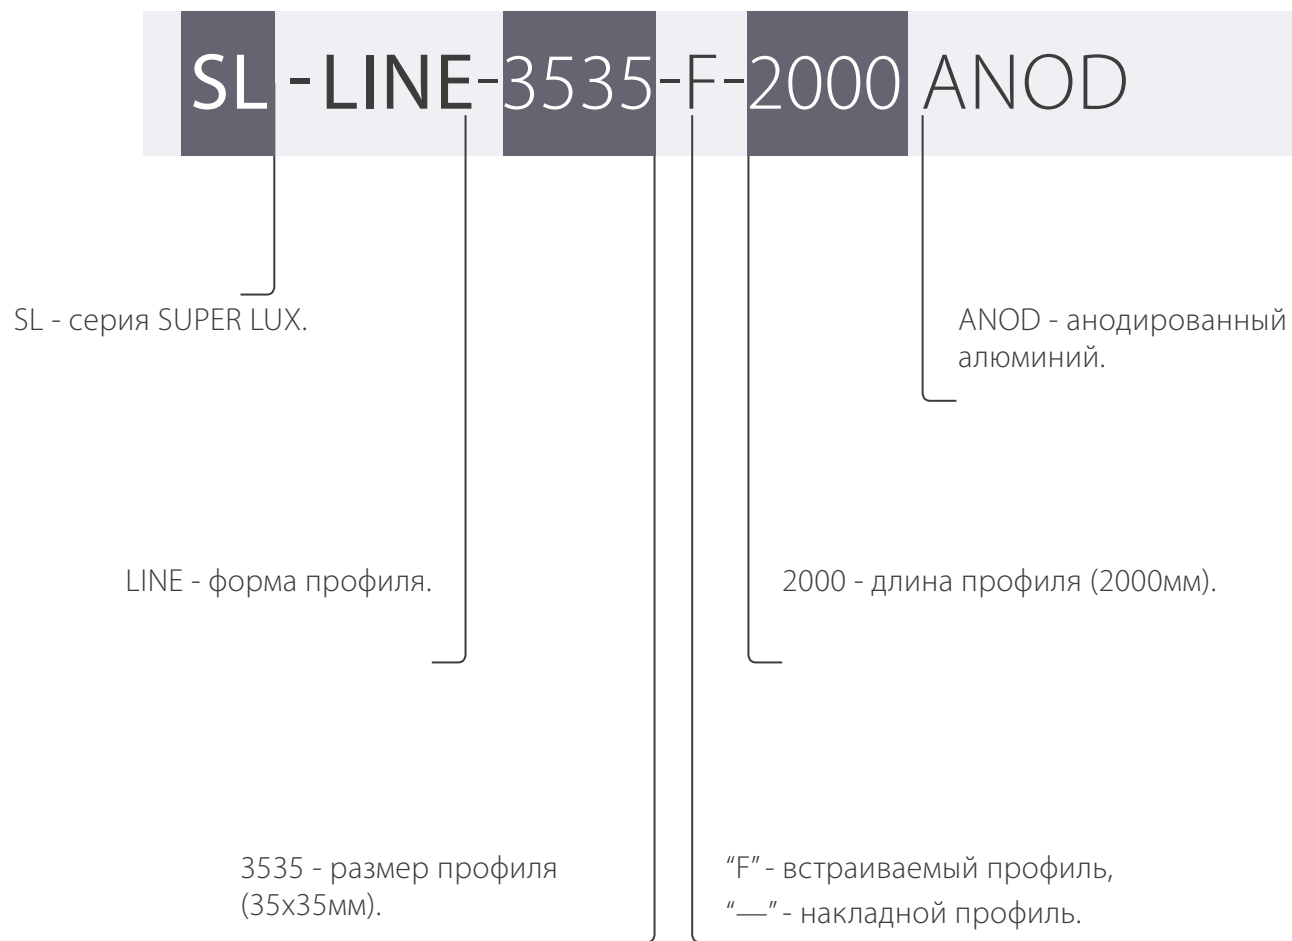

SL-KANT-H15

SL-STAIR-W37

РАСШИФРОВКА МАРКИРОВКИ ПРОФИЛЕЙ

A1

A2

B

КОМПЛЕКТУЮЩИЕ

- | | | | |
|----------|---|----------|---------------------|
| 1 | Профиль 2м. Цвет анодированный алюминий.* | 4 | Винты. |
| 2 | Экран 2м. Светопропускаемость 85%. | 5 | Светодиодная лента. |
| 3 | Заглушки. | 6 | Держатели. |