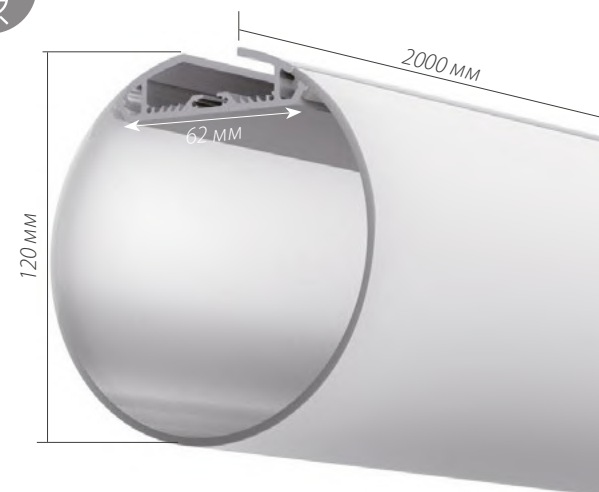

SL-ROUND-D120-2000

СТАНДАРТНЫЕ АКСЕССУАРЫ

019 285

019 284

019 391	2000мм
019 392	4000мм

ДОПОЛНИТЕЛЬНЫЕ АКСЕССУАРЫ

008 892	IP20
018 974	IP67

Соединитель

019 856 1000мм

- 019 083 Холодный
- 019 082 Белый
- 019 081 Дневной
- 019 080 Теплый

ДИАГРАММА ОСВЕЩЕННОСТИ*

*Измерено при длине ленты и профиля 1.2м

Для заказа

Профиль 2м арт. 019 267

Комплект. Профиль с экраном 2.5м арт. 020 475