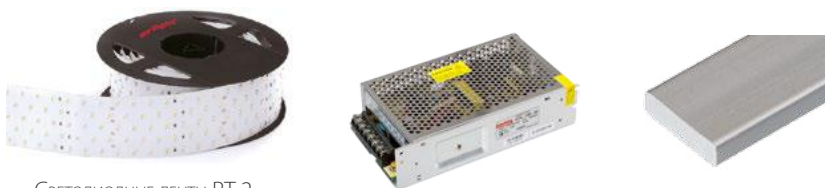

Блок питания
150 Вт / 24 В

ДОПОЛНИТЕЛЬНЫЕ АКСЕССУАРЫ

СВЕТОДИОДНЫЕ ЛЕНТЫ RT 2
24 В SMD 2835 5x2 (44 Вт/м)