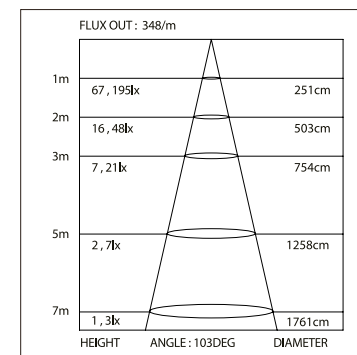

ДИАГРАММА ОСВЕЩЕННОСТИ*

*Измерено при длине ленты и профиля 1.2м