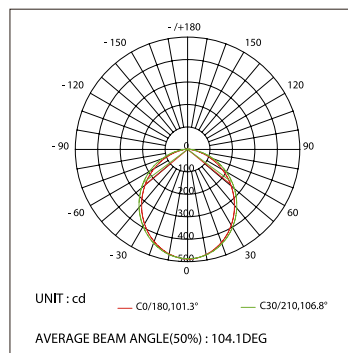

ДИАГРАММА ОСВЕЩЕННОСТИ*

*Измерено при длине ленты и профиля 1.2м