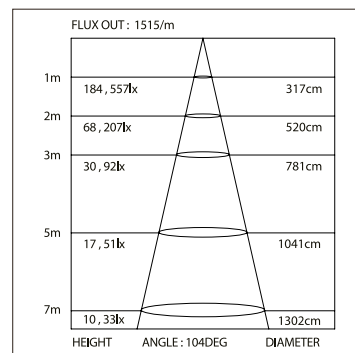

ДИАГРАММА ОСВЕЩЕННОСТИ*

*Измерено при длине ленты и профиля 1.2м