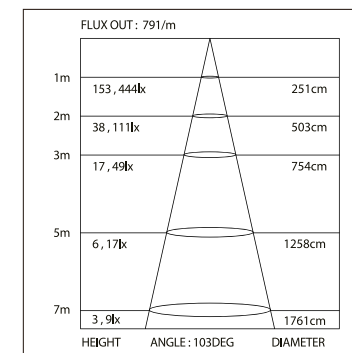

*Измерено при длине ленты и профиля 1.2м

Для заказа

- | | |
|----------------------------------|--------------|
| Профиль 2м | арт. 019 306 |
| Комплект. Профиль с экраном 2.5м | арт. 020 462 |

SL-LINE-4932-2000