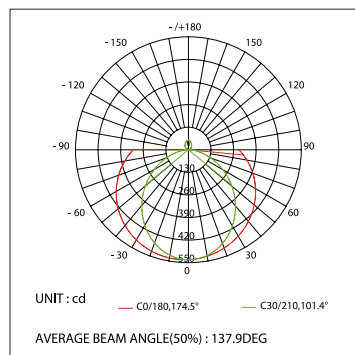

ДИАГРАММА ОСВЕЩЕННОСТИ*

*Измерено при длине ленты и профиля 1.2м