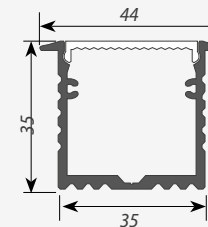

Сечение профиля (мм):