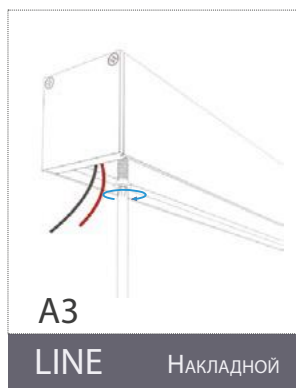

SL-KANT-H15

SL-STAIR-W37

РАСШИФРОВКА МАРКИРОВКИ ПРОФИЛЕЙ

A1

A2

B

КОМПЛЕКТУЮЩИЕ

- | | | | |
|----------|---|----------|---------------------|
| 1 | Профиль 2м. Цвет анодированный алюминий.* | 4 | Винты. |
| 2 | Экран 2м. Светопропускаемость 85%. | 5 | Светодиодная лента. |
| 3 | Заглушки. | 6 | Держатели. |