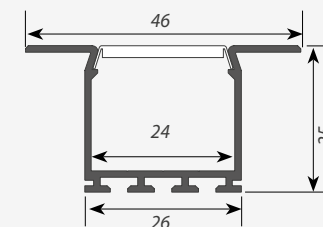

Сечение профиля (мм):