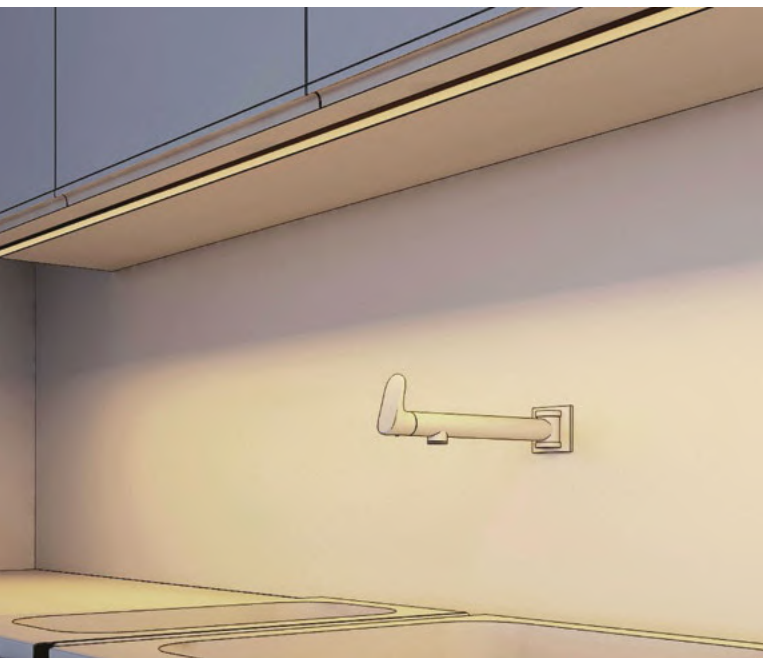

S-LUX

SL-SLIM-H13-F-2000

СТАНДАРТНЫЕ АКСЕССУАРЫ

019 318

019 321

ДОПОЛНИТЕЛЬНЫЕ АКСЕССУАРЫ

Для заказа

Профиль 2м арт. 019 317

Комплект. Профиль с экраном 2.5м арт. 020 460

- 019 912 Холодный
- 019 913 Белый
- 019 914 Дневной
- 019 915 Теплый 3000K
- 019 928 Теплый 2700K

- 014 976 IP20
- 019 484 IP20 СВЕРХТОНКИЙ
- 018 980 IP65

ДИАГРАММА ОСВЕЩЕННОСТИ*

*Измерено при длине ленты и профиля 1.2м