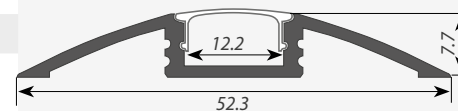

ALU-CORNER

Профиль | Аксессуары

ПРОФИЛЬ ВСТРАИВАЕМЫЙ

Профиль с экраном ALU-CORNER-2000 ANOD+FROST
Заглушка для ALU-CORNER глухая
Заглушка для ALU-CORNER с отверстием
Крепёж для ALU-CORNER

ЗАГЛУШКИ

глухая

с отверстием

Сечение профиля (мм):

ALU-FLAT

ПРОФИЛЬ ВСТРАИВАЕМЫЙ

Профиль с экраном ALU-FLAT-2000 ANOD+FROST
Заглушка для ALU-FLAT глухая
Заглушка для ALU-FLAT с отверстием

ЗАГЛУШКИ

глухая

с отверстием

ALU-SQR

ПРОФИЛЬ ВСТРАИВАЕМЫЙ

Профиль с экраном ALU-SQR-2000 ANOD+FROST
Заглушка для ALU-SQR глухая

ЗАГЛУШКИ

ALU-SUPER

ПРОФИЛЬ ВСТРАИВАЕМЫЙ

Профиль с экраном ALU-SUPER-H10-2000 ANOD+FROST
Заглушка для ALU-SUPER-H10 глухая
Заглушка для ALU-SUPER-H10 с отверстием

ЗАГЛУШКИ

глухая

с отверстием