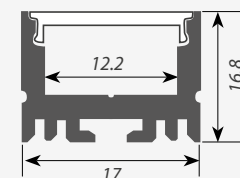

Заглушка ARH-LINE-1716 с отверстием

Подвес для ARH-LINE-1726, LINE-1716

АКСЕССУАРЫ

глухая

с отверстием

Сечение профиля (мм):

**ПОДВЕСНОЙ**

Профиль ARH-LINE-2448-2000 ANOD