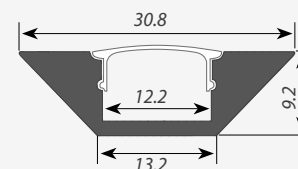

ALU-CORNER

Профиль | Аксессуары

ПРОФИЛЬ ВСТРАИВАЕМЫЙ

Профиль с экраном ALU-CORNER-2000 ANOD+FROST
Заглушка для ALU-CORNER глухая
Заглушка для ALU-CORNER с отверстием
Крепёж для ALU-CORNER

ЗАГЛУШКИ

глухая

с отверстием

Сечение профиля (мм):

ALU-FLAT

ПРОФИЛЬ ВСТРАИВАЕМЫЙ

Профиль с экраном ALU-FLAT-2000 ANOD+FROST
Заглушка для ALU-FLAT глухая
Заглушка для ALU-FLAT с отверстием

ЗАГЛУШКИ

глухая

с отверстием

ALU-SQR

ПРОФИЛЬ ВСТРАИВАЕМЫЙ

Профиль с экраном ALU-SQR-2000 ANOD+FROST
Заглушка для ALU-SQR глухая

ЗАГЛУШКИ

ALU-SUPER

ПРОФИЛЬ ВСТРАИВАЕМЫЙ

Профиль с экраном ALU-SUPER-H10-2000 ANOD+FROST
Заглушка для ALU-SUPER-H10 глухая
Заглушка для ALU-SUPER-H10 с отверстием

ЗАГЛУШКИ

глухая

с отверстием