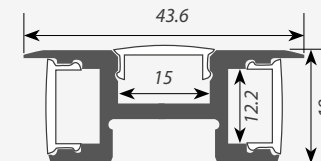

ЗАГЛУШКИ только для ARH-FLAT

Заглушка ARH-FLAT с отверстием

АКСЕССУАРЫ

Сечение профиля (мм):

ОБЩИЕ ЭКРАНЫ / ДЕРЖАТЕЛИ

Экран ARH-FLAT-2000 Clear

Экран ARH-FLAT-2000 Frost-PM

Экран ARH-FLAT-2000 Opal