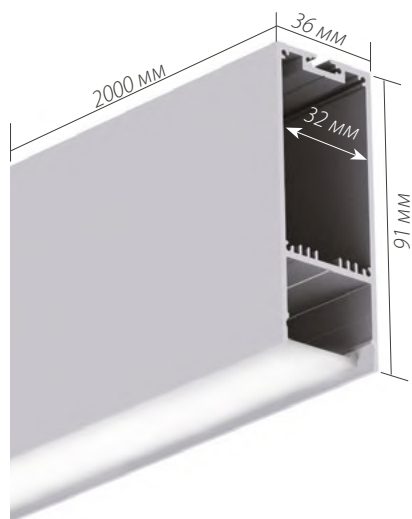

S-LUX

Для заказа

Профиль 2м	арт. 019 302
Комплект. Профиль с экраном 2.5м	арт. 020 464

SL-LINE-3691-2000

СТАНДАРТНЫЕ АКСЕССУАРЫ

Экран
019 301

ДОПОЛНИТЕЛЬНЫЕ АКСЕССУАРЫ

СВЕТОДИОДНЫЕ ЛЕНТЫ RT 2
24 В SMD 2835 3x2 (27 Вт/м)

019 924	Холодный	Блок питания 75 Вт / 24 В
019 925	Белый	
019 926	ДНЕВНОЙ	022 382 IP20 020 007 IP67
019 927	Теплый 3000K	
019 929	Теплый 2700K	

ДОПОЛНИТЕЛЬНЫЕ АКСЕССУАРЫ

Подвес

019 391	2000мм
019 392	4000мм

Соединитель

019 856	1000мм

Соединитель

019 387

Соединитель угловой

019 388

ДИАГРАММА ОСВЕЩЕННОСТИ*

*Измерено при длине ленты и профиля 1.2м