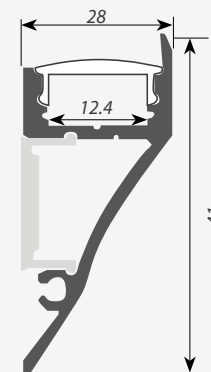

ЗАГЛУШКИ только для ARH-FLAT

Заглушка ARH-FLAT с отверстием

АКСЕССУАРЫ

Сечение профиля (мм):

ОБЩИЕ ЭКРАНЫ / ДЕРЖАТЕЛИ

Экран ARH-FLAT-2000 Clear

Экран ARH-FLAT-2000 Frost-PM

Экран ARH-FLAT-2000 Opal