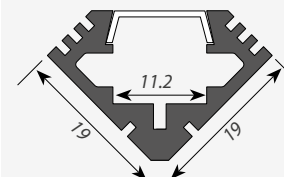

Покрытие профиля:

Анод Белый Алюм. Темн-корич. Чёрный

глухая

с отверстием

под кнопку

Сечение профиля (мм):

Экраны, заглушки и крепёж поставляются отдельно.

УГЛОВОЙ