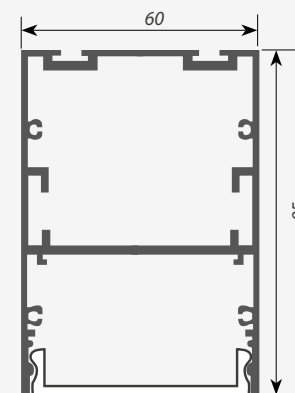

Профиль ARH-LINE-6085-2000 OPAL

Экран ARH-LINE-6085-2000 OPAL

Заглушка ARH-LINE-6085

Подвес ARH-LINE-6085

Коннектор ARH-LINE-6085

АКСЕССУАРЫ

Сечение профиля (мм):

**ПОДВЕСНОЙ**