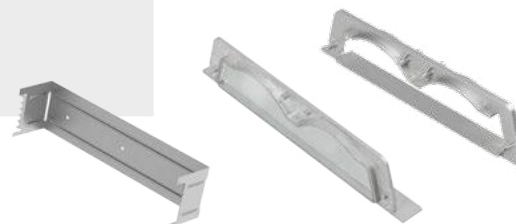

Профиль ALU-POWER. АКСЕССУАРЫ

ВСТРАИВАЕМЫЙ

Профиль с экраном ALU-POWER-W35-2000-F ANOD+FROST
Заглушка ALU для ALU-POWER-W35-F глухая

ЗАГЛУШКИ

Сечение профиля (мм):

ВСТРАИВАЕМЫЙ

Профиль с экраном ALU-POWER-W80-2000 ANOD+FROST
Заглушка для ALU-POWER-W80 глухая

ЗАГЛУШКИ

ВСТРАИВАЕМЫЙ

Профиль с экраном ALU-POWER-RW80F-2000 ANOD+CLEAR-P
Профиль с экраном ALU-POWER-RW80F-2000 ANOD+HF-P
Профиль с экраном ALU-POWER-RW80F-2000ANOD+FROST
Соединитель ALU-POWER-RW80F
Заглушка ALU-POWER-RW80F глухая

ЗАГЛУШКИ

ВСТРАИВАЕМЫЙ

Профиль с экраном ALU-POWER-W8070-2000 ANOD+FROST
Заглушка ALU-POWER-W8070

ЗАГЛУШКИ

ВСТРАИВАЕМЫЙ

Профиль с экраном ALU-POWER-RW116F-2000 ANOD+FROST
Заглушка ALU-POWER-RW116F глухая
Держатель для ALU-POWER-RW116F
Соединитель ALU-POWER-RW116F

ЗАГЛУШКИ