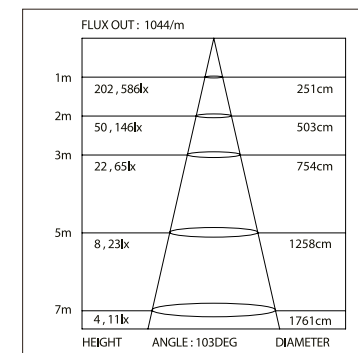

ДИАГРАММА ОСВЕЩЕННОСТИ*

*Измерено при длине ленты и профиля 1.2м