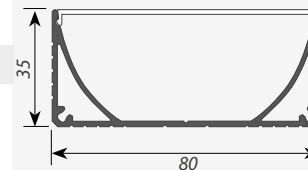

Профиль ALU-POWER. АКСЕССУАРЫ

ВСТРАИВАЕМЫЙ

Профиль с экраном ALU-POWER-W35-2000-F ANOD+FROST
Заглушка ALU для ALU-POWER-W35-F глухая

ЗАГЛУШКИ

Сечение профиля (мм):

ВСТРАИВАЕМЫЙ

Профиль с экраном ALU-POWER-W80-2000 ANOD+FROST
Заглушка для ALU-POWER-W80 глухая

ЗАГЛУШКИ

ВСТРАИВАЕМЫЙ

Профиль с экраном ALU-POWER-RW80F-2000 ANOD+CLEAR-P
Профиль с экраном ALU-POWER-RW80F-2000 ANOD+HF-P
Профиль с экраном ALU-POWER-RW80F-2000ANOD+FROST
Соединитель ALU-POWER-RW80F
Заглушка ALU-POWER-RW80F глухая

ЗАГЛУШКИ

ВСТРАИВАЕМЫЙ

Профиль с экраном ALU-POWER-W8070-2000 ANOD+FROST
Заглушка ALU-POWER-W8070

ЗАГЛУШКИ

ВСТРАИВАЕМЫЙ

Профиль с экраном ALU-POWER-RW116F-2000 ANOD+FROST
Заглушка ALU-POWER-RW116F глухая
Держатель для ALU-POWER-RW116F
Соединитель ALU-POWER-RW116F

ЗАГЛУШКИ