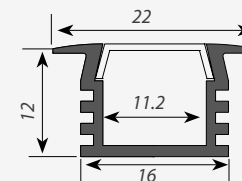

Покрытие профиля:

Анод Белый Алюм. Темн-корич. Чёрный

глухая

с отверстием

под кнопку

Сечение профиля (мм):

Экраны, заглушки и крепёж поставляются отдельно.

УГЛОВОЙ