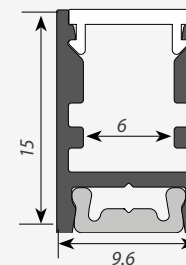

ЗАГЛУШКИ

глухая

с отверстием

Сечение профиля (мм):

ALU-CEILING

ПРОФИЛЬ ВСТРАИВАЕМЫЙ

Профиль с экраном ALU-CEILING-2000 ANOD+FROST

ЗАГЛУШКИ