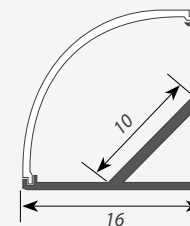

Экраны, заглушки и крепёж поставляются отдельно.