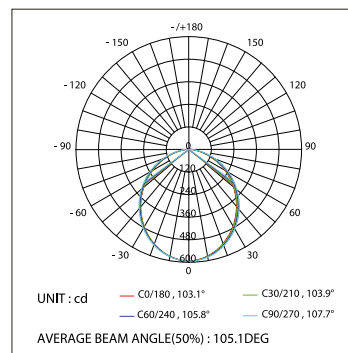

ДИАГРАММА ОСВЕЩЕННОСТИ*

*Измерено при длине ленты и профиля 1.2м