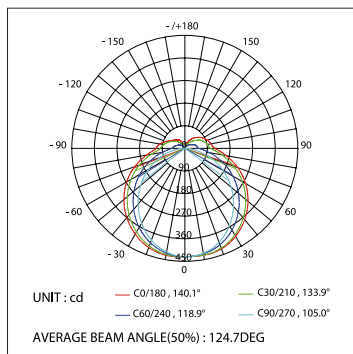

ДИАГРАММА ОСВЕЩЕННОСТИ*

*Измерено при длине ленты и профиля 1.2м