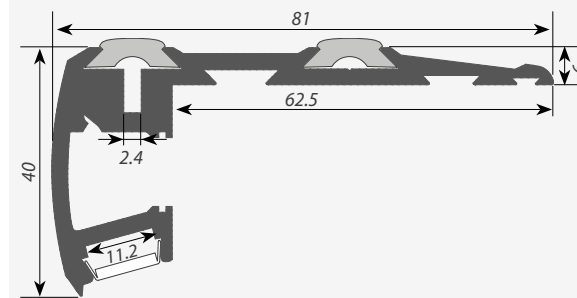

ЗАГЛУШКИ

правая STEP

левая STEP

Сечение профиля (мм):

STEP-MINI

соединитель

вставка

НАКЛАДНОЙ