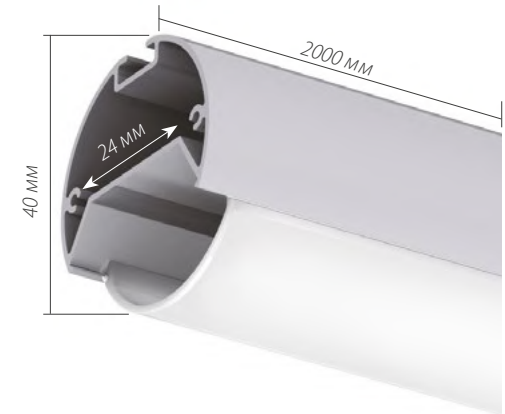

SL-ROUND-D40-2000

СТАНДАРТНЫЕ АКСЕССУАРЫ

Заглушки x2

019 291

Экран

019 290

арт. 019 392

019 391	2000мм
019 392	4000мм

ДОПОЛНИТЕЛЬНЫЕ АКСЕССУАРЫ

Соединитель

019 857 1000мм

- 019 924 Холодный
- 019 925 Белый
- 019 926 Дневной
- 019 927 Теплый 3000K
- 019 929 Теплый 2700K

022 382	IP20
020 007	IP67

ДИАГРАММА ОСВЕЩЕННОСТИ*

*Измерено при длине ленты и профиля 1.2м

Для заказа

Комплект. Профиль с экраном 2.5м   арт. 021 753