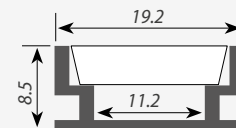

Сечение профиля (мм):