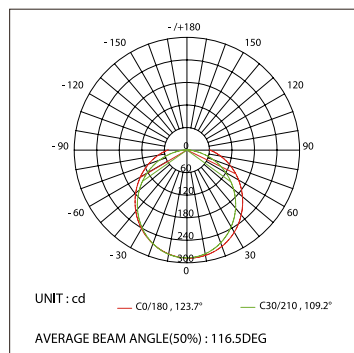

ДИАГРАММА ОСВЕЩЕННОСТИ*

*Измерено при длине ленты и профиля 1.2м