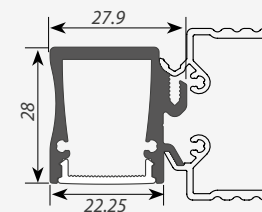

Профиль с экраном ALU-BASE-PW35S-2000 ANOD+CLEAR-P

Профиль с экраном ALU-BASE-PW35S-2000 ANOD+FROST-AG

Заглушка ALU-BASE-PW35S левая

Заглушка ALU-BASE-PW35S правая

ЗАГЛУШКИ

Заглушки поставляются отдельно.

Сечение профиля (мм):