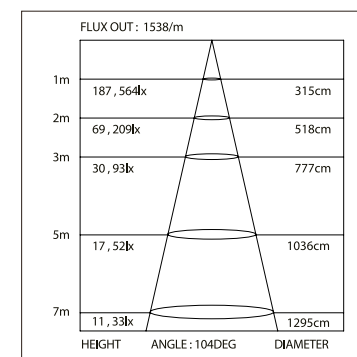

Сетчатый держатель

019 906

Сетчатый держатель

019 907

Подвес

019 391 2000мм
019 392 4000мм

Соединитель

019 857 1000мм

Соединитель

019 389

Соединитель угловой

019 390

ДИАГРАММА ОСВЕЩЕННОСТИ*