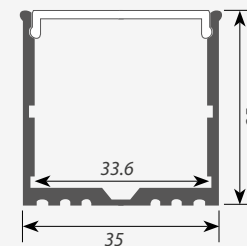

ARH-WIDE-H20