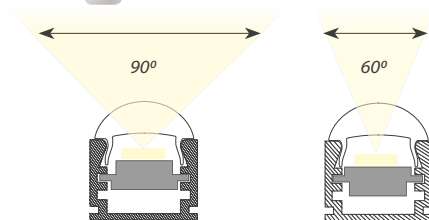

Анод Шампань Светло-золот. Золотой

глухая

с отверстием

СО ВСТАВКОЙ ДЛЯ ВЫБОРА УГЛА СВЕЧЕНИЯ

Алюминиевый профиль PDS-REGULOR-2000

Покрытие профиля:

Анод

глухая