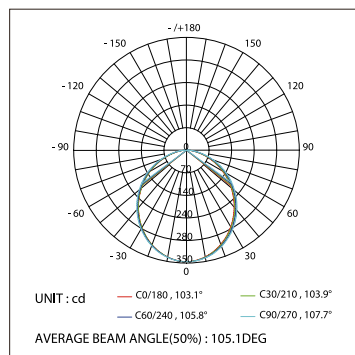

ДИАГРАММА ОСВЕЩЕННОСТИ*

*Измерено при длине ленты и профиля 1.2м