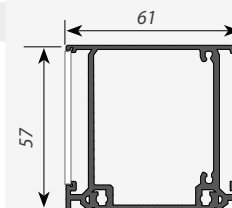

ПРОФИЛЬ для БП и ОСВЕЩЕНИЯ

Алюминиевый профиль BOX60-SIDE-2000

Покрытие профиля: Анод

ПРОФИЛЬ для БП и ОСВЕЩЕНИЯ

Алюминиевый профиль BOX57-DUAL-2000

Покрытие профиля: Анод

Сечение профиля (мм):

Экраны, заглушки и крепёж поставляются отдельно.