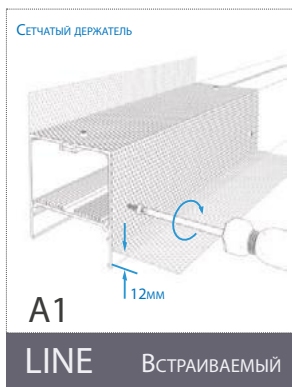

SL-KANT-H15

SL-STAIR-W37

РАСШИФРОВКА МАРКИРОВКИ ПРОФИЛЕЙ

A1

A2

B

КОМПЛЕКТУЮЩИЕ

- | | | | |
|----------|---|----------|---------------------|
| 1 | Профиль 2м. Цвет анодированный алюминий.* | 4 | Винты. |
| 2 | Экран 2м. Светопропускаемость 85%. | 5 | Светодиодная лента. |
| 3 | Заглушки. | 6 | Держатели. |