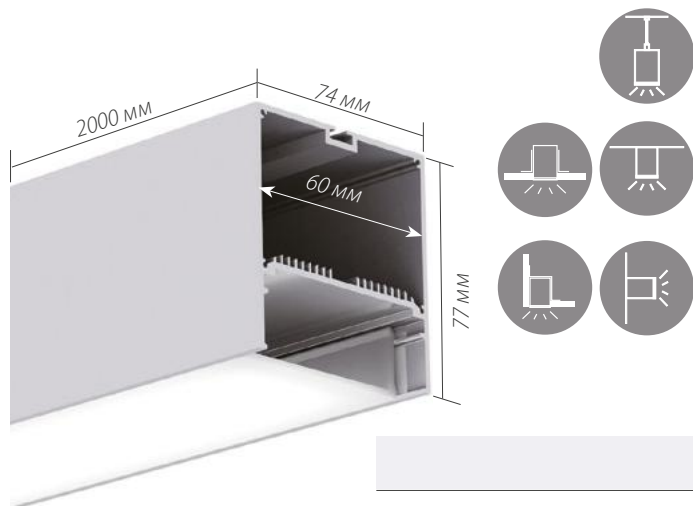

ПОДВЕС

019 391	2000мм
019 392	4000мм

ДИАГРАММА ОСВЕЩЕННОСТИ*

*Измерено при длине ленты и профиля 1.2м

Для заказа

Профиль 2м	арт. 019 299
Комплект. Профиль с экраном 2.5м	арт. 020 463

S-LUX

SL-LINE-7477-2000