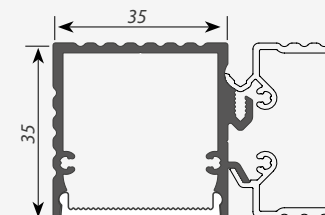

LEDs-ON

для светодиодных лент

BASE- УНИКАЛЬНАЯ СИСТЕМА ДЛЯ СОЗДАНИЯ ЛИНЕЙНЫХ СВЕТИЛЬНИКОВ

Система BASE предназначена для создания светодиодных систем освещения интерьера для дома и офиса. Все профили серии BASE имеют специальные выступы для соединения друг с другом.

BASE-основание крепится к стене, в нем можно скрыть проводку, или даже блоки питания (в Base-Hiding). На любое BASE-основание можно навесить один из 4-х видов профиля с экраном для светодиодных лент. Профиль надежно фиксируется на основании стандартными саморезами 2.2x9.5мм.

Профили WH28 и PW35S для светильников с освещением в одной плоскости.

Профили PW35D и WING для светильников с освещением в 2-х плоскостях, в разные стороны.

Экран из поликарбоната, устойчивый к УФ-излучению, доступен в прозрачном и матовом вариантах. Стандартная длина 2м. По заказу - 1м. Предназначен для использования внутри помещения (IP33).

ПРЕИМУЩЕСТВА

Эстетичный внешний вид.
Дополнительные аксессуары, заглушки.
Хороший теплоотвод.

ПРИМЕНЕНИЕ

- Накладные светильники до 2м на основе светодиодных лент;
- Системы освещения и подсветки внутренних интерьеров, офисов, магазинов, отелей.

ALU-BASE

ПРОФИЛЬ. АКСЕССУАРЫ

ПРОФИЛЬ ВСТРАИВАЕМЫЙ

Профиль с экраном ALU-BASE-WH28-2000 ANOD+FROST

Заглушка ALU-BASE-WH28-L левая

Заглушка ALU-BASE-WH28-R правая

ЗАГЛУШКИ

ПРОФИЛЬ ВСТРАИВАЕМЫЙ

Профиль с экраном ALU-BASE-PW35S-2000 ANOD+CLEAR-P

Профиль с экраном ALU-BASE-PW35S-2000 ANOD+FROST-AG

Заглушка ALU-BASE-PW35S левая

Заглушка ALU-BASE-PW35S правая

ЗАГЛУШКИ

Заглушки поставляются отдельно.

Сечение профиля (мм):