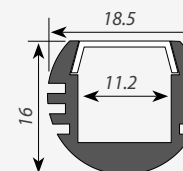

Покрытие профиля:

Анод Белый Алюм. Темн-корич. Чёрный

глухая

с отверстием

под кнопку

Сечение профиля (мм):

Экраны, заглушки и крепёж поставляются отдельно.

УГЛОВОЙ