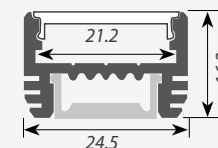

АКСЕССУАРЫ

глухая

с отверстием

НАКЛАДНОЙ

Профиль ARH-WIDE-H16-2000
Заглушка ARH-WIDE-H16 глухая
Заглушка ARH-WIDE-H16 с отверстием
Держатель профиля ARH-WIDE-H20, H16

АКСЕССУАРЫ

глухая

с отверстием