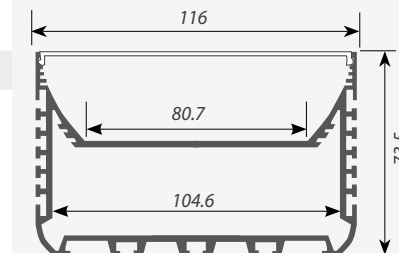

Профиль ALU-POWER. АКСЕССУАРЫ

ВСТРАИВАЕМЫЙ

Профиль с экраном ALU-POWER-W35-2000-F ANOD+FROST
Заглушка ALU для ALU-POWER-W35-F глухая

ЗАГЛУШКИ

Сечение профиля (мм):

ВСТРАИВАЕМЫЙ

Профиль с экраном ALU-POWER-W80-2000 ANOD+FROST
Заглушка для ALU-POWER-W80 глухая

ЗАГЛУШКИ

ВСТРАИВАЕМЫЙ

Профиль с экраном ALU-POWER-RW80F-2000 ANOD+CLEAR-P
Профиль с экраном ALU-POWER-RW80F-2000 ANOD+HF-P
Профиль с экраном ALU-POWER-RW80F-2000ANOD+FROST
Соединитель ALU-POWER-RW80F
Заглушка ALU-POWER-RW80F глухая

ЗАГЛУШКИ

ВСТРАИВАЕМЫЙ

Профиль с экраном ALU-POWER-W8070-2000 ANOD+FROST
Заглушка ALU-POWER-W8070

ЗАГЛУШКИ

ВСТРАИВАЕМЫЙ

Профиль с экраном ALU-POWER-RW116F-2000 ANOD+FROST
Заглушка ALU-POWER-RW116F глухая
Держатель для ALU-POWER-RW116F
Соединитель ALU-POWER-RW116F

ЗАГЛУШКИ