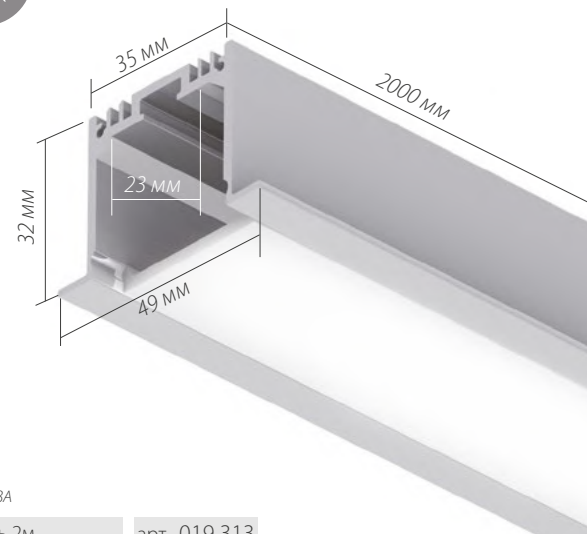

Для заказа

Профиль 2м арт. 019 313

Комплект. Профиль с экраном 2.5м арт. 020 469