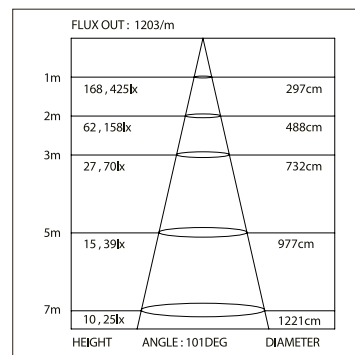

ДИАГРАММА ОСВЕЩЕННОСТИ*

*Измерено при длине ленты и профиля 1.2м