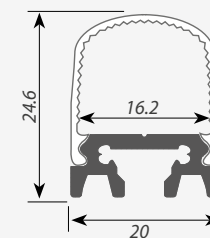

ALU-CORNER

Профиль | Аксессуары

ПРОФИЛЬ ВСТРАИВАЕМЫЙ

Профиль с экраном ALU-CORNER-2000 ANOD+FROST
Заглушка для ALU-CORNER глухая
Заглушка для ALU-CORNER с отверстием
Крепёж для ALU-CORNER

ЗАГЛУШКИ

глухая

с отверстием

Сечение профиля (мм):

ALU-FLAT

ПРОФИЛЬ ВСТРАИВАЕМЫЙ

Профиль с экраном ALU-FLAT-2000 ANOD+FROST
Заглушка для ALU-FLAT глухая
Заглушка для ALU-FLAT с отверстием

ЗАГЛУШКИ

глухая

с отверстием

ALU-SQR

ПРОФИЛЬ ВСТРАИВАЕМЫЙ

Профиль с экраном ALU-SQR-2000 ANOD+FROST
Заглушка для ALU-SQR глухая

ЗАГЛУШКИ

ALU-SUPER

ПРОФИЛЬ ВСТРАИВАЕМЫЙ

Профиль с экраном ALU-SUPER-H10-2000 ANOD+FROST
Заглушка для ALU-SUPER-H10 глухая
Заглушка для ALU-SUPER-H10 с отверстием

ЗАГЛУШКИ

глухая

с отверстием