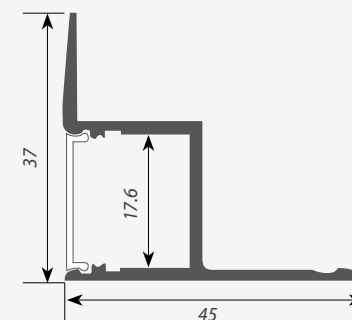

Экран ARH-WIDE-(F)-H10-2000 Frost-PM

Экран ARH-WIDE-(F)-H10-2000 Opal-PM

ЗАГЛУШКИ только для ARH-CEIL

Заглушка ARH-CEIL левая

Заглушка ARH-CEIL правая

АКСЕССУАРЫ

Сечение профиля (мм):

Высококачественные яркие светодиодные ленты для установки в алюминиевый профиль.