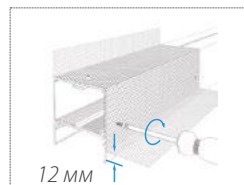

КОНТРОЛЛЕР /
ДИММЕР

ДЕРЖАТЕЛЬ

УГЛОВОЙ
СОЕДИНИТЕЛЬ

СОЕДИНИТЕЛЬ

СОЕДИНИТЕЛЬ

— Установка более 2 метров профиля —