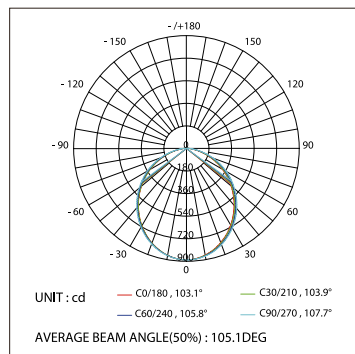

ДИАГРАММА ОСВЕЩЕННОСТИ*

*Измерено при длине ленты и профиля 1.2м