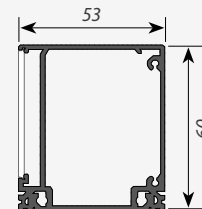

ПРОФИЛЬ для БП и ОСВЕЩЕНИЯ

Алюминиевый профиль BOX60-SIDE-2000

Покрытие профиля: Анод

ПРОФИЛЬ для БП и ОСВЕЩЕНИЯ

Алюминиевый профиль BOX57-DUAL-2000

Покрытие профиля: Анод

Сечение профиля (мм):

Экраны, заглушки и крепёж поставляются отдельно.