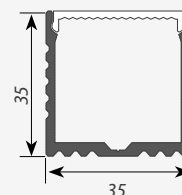

LEDs-ON

для светодиодных лент

ALU-POWER Алюминиевый профиль

Высококачественный анодированный алюминиевый профиль.

Большое внутреннее пространство для размещения светодиодных источников высокой мощности (до 30-50Вт/м). Уникальная наращиваемая система RF80WF для создания широких световых полос. Встраиваемый (-F) для гипсокартонных систем, потолков. Экран из поликарбоната, устойчивый к УФ-излучению, доступен в прозрачном и матовом вариантах. Стандартная длина 2м. По заказу - 1м. Предназначен для использования внутри помещения (IP33).

ПРЕИМУЩЕСТВА

Широкая полоса засветки.

Дополнительные аксессуары, заглушки
Хороший теплоотвод.

ПРИМЕНЕНИЕ

- Системы освещения интерьеров магазинов, торговых центров, офисов, отелей;
- Световая реклама.

Профиль ALU-POWER. АКСЕССУАРЫ

ВСТРАИВАЕМЫЙ

Профиль с экраном ALU-POWER-S30-2000 ANOD+CLEAR-P

Профиль с экраном ALU-POWER-S30-2000 ANOD+FROST

Заглушка ALU-POWER-S30 глухая

ЗАГЛУШКИ

ВСТРАИВАЕМЫЙ

Профиль с экраном ALU-POWER-RS30F-2000 ANOD+FROST

Заглушка ALU-POWER-RS30F глухая

ЗАГЛУШКИ

ВСТРАИВАЕМЫЙ

Профиль с экраном ALU-POWER-W35-2000 ANOD+FROST

Заглушка для ALU-POWER-W35 простая

Заглушка для ALU-POWER-W35 с креплением

Держатель для ALU-POWER-W35 M

ЗАГЛУШКИ

Заглушки поставляются отдельно.