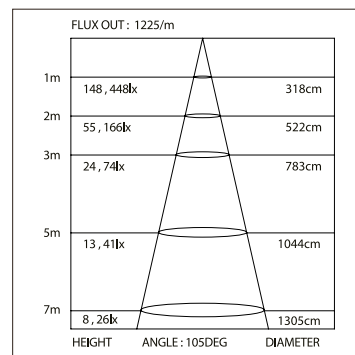

2000мм

019 392

4000мм

1000мм

ДИАГРАММА ОСВЕЩЕННОСТИ*

*Измерено при длине ленты и профиля 1.2м

Для заказа

Профиль 2м