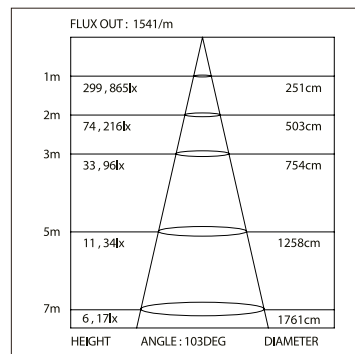

ДИАГРАММА ОСВЕЩЕННОСТИ*

*Измерено при длине ленты и профиля 1.2м