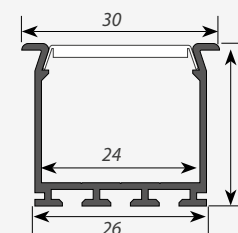

НАКЛАДНОЙ

Алюминиевый профиль PLS-LOCK-2000

Алюминиевый профиль PLS-LOCK-H25-2000

Алюминиевый профиль PLS-LOCK-H25-FS-2000

ЗАГЛУШКИ

глухая глухая

Экраны, заглушки поставляются отдельно.

Сечение профиля (мм):