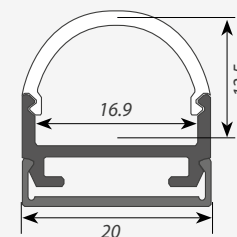

ЗАГЛУШКИ только для ARH-WIDE-B-H20

Заглушка ARH-WIDE-B-H20 Round глухая

Заглушка ARH-WIDE-B-H20 Round с отверстием

Сечение профиля (мм):