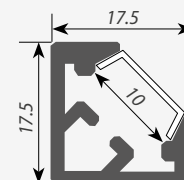

УГЛОВОЙ

Алюминиевый профиль PDS45-GL-2000

Покрытие профиля:

Анод

ЗАГЛУШКИ

глухая

Сечение профиля (мм):

УГЛОВОЙ

Алюминиевый профиль PDS45-KUB-2000

Покрытие профиля:

Анод

СОЕДИНИТЕЛИ

PLS-ZM-90

PLS-ZM-180

НАКЛАДНОЙ

Алюминиевый профиль PDS-ZM-2000

Покрытие профиля:

Анод

ЗАГЛУШКИ / СОЕДИНИТЕЛИ

глухая

PLS-ZM-90

PLS-ZM-180