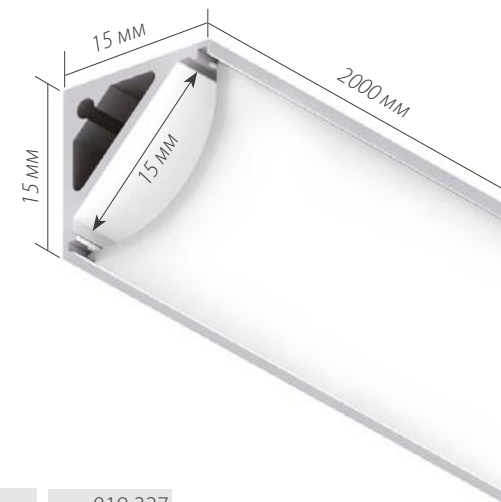

*Измерено при длине ленты и профиля 1.2м

SL-STAIR-W37-2000

Для заказа

Профиль 2м арт. 019 336

Комплект. Профиль с экраном 2.5м арт. 020 478

СТАНДАРТНЫЕ АКСЕССУАРЫ

Заглушки x2
019 337

Экран
019 324