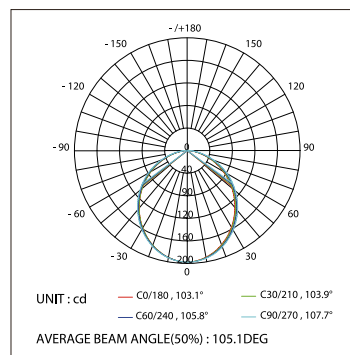

ДИАГРАММА ОСВЕЩЕННОСТИ*

*Измерено при длине ленты и профиля 1.2м