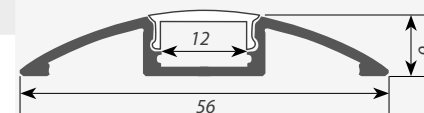

ЗАГЛУШКИ только для ARH-FLAT

Заглушка ARH-FLAT с отверстием

АКСЕССУАРЫ

Сечение профиля (мм):

ОБЩИЕ ЭКРАНЫ / ДЕРЖАТЕЛИ

Экран ARH-FLAT-2000 Clear

Экран ARH-FLAT-2000 Frost-PM

Экран ARH-FLAT-2000 Opal