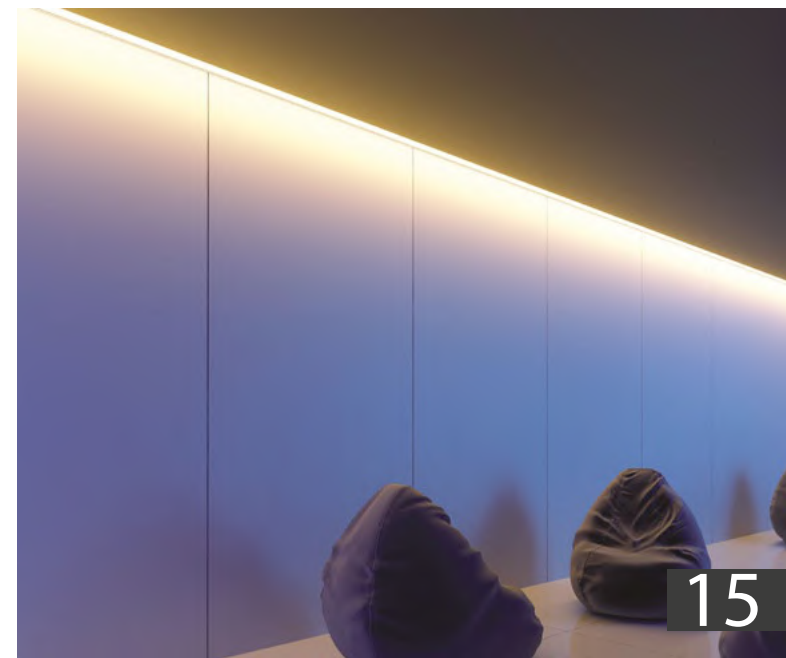

ПОДВЕС

019 391	2000мм
019 392	4000мм

ДИАГРАММА ОСВЕЩЕННОСТИ*

*Измерено при длине ленты и профиля 1.2м

Для заказа

Профиль 2м	арт. 019 299
Комплект. Профиль с экраном 2.5м	арт. 020 463

S-LUX

SL-LINE-7477-2000