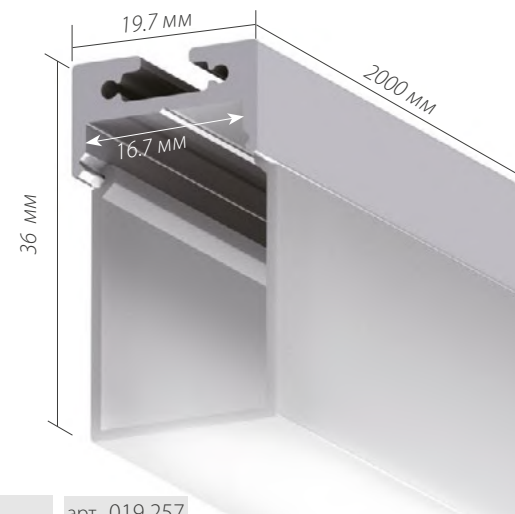

SL-LINE-2011-2000

Профиль с экраном RCT OPAL

СТАНДАРТНЫЕ АКСЕССУАРЫ

ДОПОЛНИТЕЛЬНЫЕ АКСЕССУАРЫ

● 019 088 ● 019 089 ● 019 090 ● 019 091	019 088	Холодный	008 886 IP20 018 981 IP65	Подвес 019 391 2000мм 019 392 4000мм	СОЕДИНИТЕЛЬ 019 856 1000мм
	019 089	Белый			
	019 090	Дневной			
	019 091	Теплый			

ДИАГРАММА ОСВЕЩЕННОСТИ*

*Измерено при длине ленты и профиля 1.2м

Для заказа

Профиль 2м арт. 019 257

Комплект. Профиль с экраном 2.5м арт. 020 461