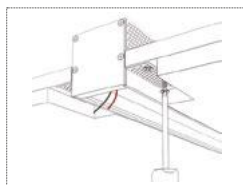

КОНТРОЛЛЕР /
ДИММЕР

ДЕРЖАТЕЛЬ

УГЛОВОЙ
СОЕДИНИТЕЛЬ

СОЕДИНИТЕЛЬ

СОЕДИНИТЕЛЬ

— Установка более 2 метров профиля —