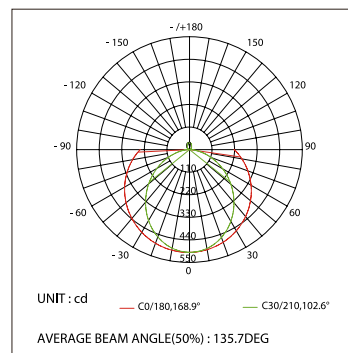

ДИАГРАММА ОСВЕЩЕННОСТИ*

*Измерено при длине ленты и профиля 1.2м