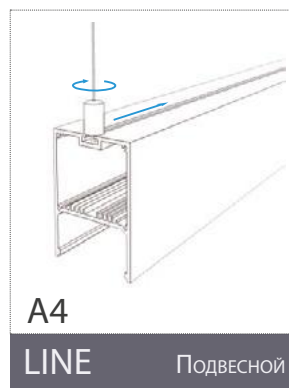

SL-KANT-H15

SL-STAIR-W37

РАСШИФРОВКА МАРКИРОВКИ ПРОФИЛЕЙ

A1

A2

B

КОМПЛЕКТУЮЩИЕ

- | | | | |
|----------|---|----------|---------------------|
| 1 | Профиль 2м. Цвет анодированный алюминий.* | 4 | Винты. |
| 2 | Экран 2м. Светопропускаемость 85%. | 5 | Светодиодная лента. |
| 3 | Заглушки. | 6 | Держатели. |