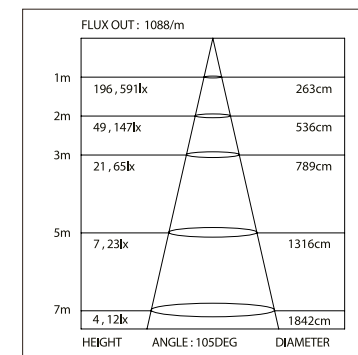

ДИАГРАММА ОСВЕЩЕННОСТИ*

*Измерено при длине ленты и профиля 1.2м

SL-LINE-5050-2000

СТАНДАРТНЫЕ АКСЕССУАРЫ

Заглушки x2

019 305

Экран

019 293