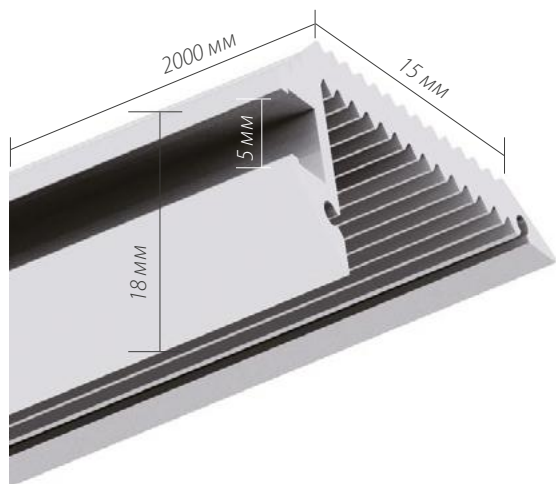

SL-STAIR-W37-2000