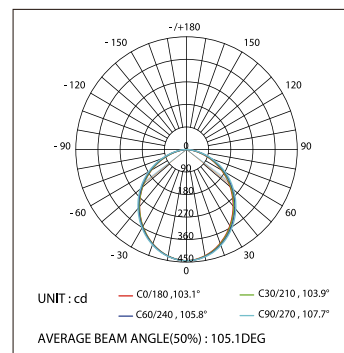

*Измерено при длине ленты и профиля 1.2м

Для заказа

- | | |
|----------------------------------|--------------|
| Профиль 2м | арт. 019 306 |
| Комплект. Профиль с экраном 2.5м | арт. 020 462 |

SL-LINE-4932-2000