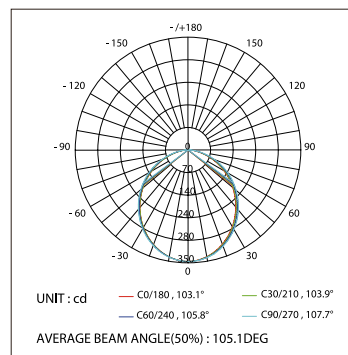

ДИАГРАММА ОСВЕЩЕННОСТИ*

*Измерено при длине ленты и профиля 1.2м