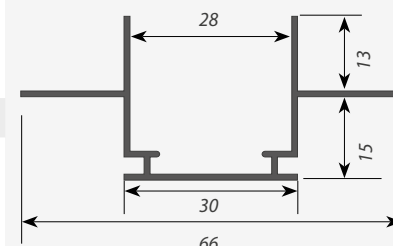

прозрачный

Сечение профиля (мм):

KLUŚ

для светодиодных лент

MULTI Алюминиевый профиль

Высококачественный анодированный алюминиевый профиль для изготовления мощных, до 50Вт/м, светильников. Для любых светодиодных лент, линеек. 2 части профиля соединяются в цельный закрытый корпус. Широкий матовый экран из поликарбоната. Стандартная длина 2м. По заказу - 1м. Для использования внутри помещений.