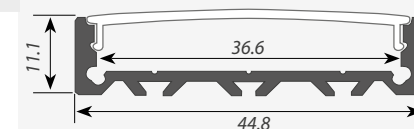

ALU-CORNER

Профиль | Аксессуары

ПРОФИЛЬ ВСТРАИВАЕМЫЙ

Профиль с экраном ALU-CORNER-2000 ANOD+FROST
Заглушка для ALU-CORNER глухая
Заглушка для ALU-CORNER с отверстием
Крепёж для ALU-CORNER

ЗАГЛУШКИ

глухая

с отверстием

Сечение профиля (мм):

ALU-FLAT

ПРОФИЛЬ ВСТРАИВАЕМЫЙ

Профиль с экраном ALU-FLAT-2000 ANOD+FROST
Заглушка для ALU-FLAT глухая
Заглушка для ALU-FLAT с отверстием

ЗАГЛУШКИ

глухая

с отверстием

ALU-SQR

ПРОФИЛЬ ВСТРАИВАЕМЫЙ

Профиль с экраном ALU-SQR-2000 ANOD+FROST
Заглушка для ALU-SQR глухая

ЗАГЛУШКИ

ALU-SUPER

ПРОФИЛЬ ВСТРАИВАЕМЫЙ

Профиль с экраном ALU-SUPER-H10-2000 ANOD+FROST
Заглушка для ALU-SUPER-H10 глухая
Заглушка для ALU-SUPER-H10 с отверстием

ЗАГЛУШКИ

глухая

с отверстием