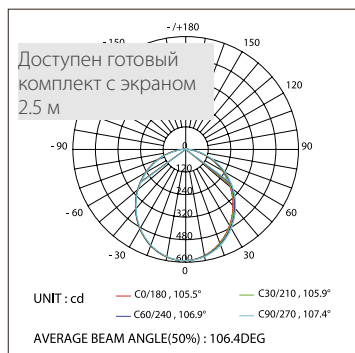

Блок ПИТАНИЯ
100 Вт / 24 В

Подвес

СОЕДИНИТЕЛЬ

019 084	Холодный	008 882	IP20
019 087	Белый	018 983	IP65
019 085	Дневной		
019 086	Теплый		

019 391	2000мм
019 392	4000мм

019 857

ДИАГРАММА ОСВЕЩЕННОСТИ*

*Измерено при длине ленты и профиля 1.2м