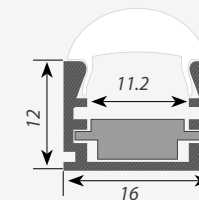

Угол задаётся положением вставки (в комплекте).

Экраны, заглушки и крепеж поставляются отдельно.