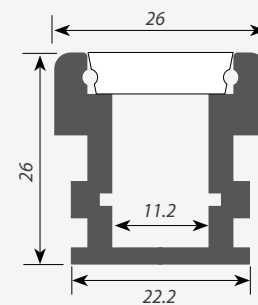

KLUŚ

HR Алюминиевый профиль

для светодиодных лент

Высококачественный анодированный алюминиевый профиль для установки в полы помещений (HR) и улиц (HR-F). Ударопрочный и износостойкий экран, устойчивый к УФ-излучению, из поликарбоната. Для светодиодных лент и линеек шириной до 11мм и защитой не ниже IP65. Для улиц и помещений. При соблюдении инструкции по герметизации степень защиты до IP67. Стандартная длина 2м. По заказу - 1м.

ПРЕИМУЩЕСТВА

Долговечность и устойчивость к нагрузкам

Герметизация до IP67

Хороший теплоотвод.

ПРИМЕНЕНИЕ

- Световые линии в полах, тонких покрытиях (только HR)
- Создание световых линий в ландшафтном дизайне.
- Контуры дорожек, бассейнов.
- Разметка автостоянок, тротуаров (HR-F).
- Оформление фасадов зданий (HR)

HR

ВАЖНЫЕ МОМЕНТЫ ПРИ УСТАНОВКЕ

1. **Устанавливайте профиль HR-F на Прокладку из пены** (поставляется отдельно).
2. Упругая Прокладка из пены позволяет выравнивать профиль относительно поверхности покрытия во время установки.
3. В дальнейшем Прокладка из пены компенсирует внешнюю нагрузку на профиль, продлевая его срок службы.
4. Выбирайте морозоустойчивый и эластичный монтажный клей или цемент.
5. Для герметизации HR профиля рекомендован герметик DOW CORNING 794
6. При выборе других типов герметика убедитесь, что они не проводят электричество, а в состав не входит кислота.
7. Качество герметизации зависит только от точности и правильности монтажа.

Профиль HR. АКСЕССУАРЫ

ВСТРАИВАЕМЫЙ

Алюминиевый профиль HR-2000

Экран матовый для HR-2000

ЗАГЛУШКИ

глухая

ВСТРАИВАЕМЫЙ

Алюминиевый профиль HR-F-2000

Экран матовый для HR-F-2000

Прокладка из пены для профиля HR-F

ЗАГЛУШКИ

глухая

с отверстием