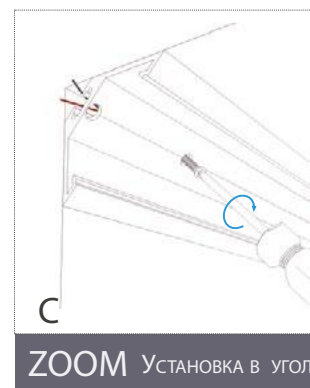

SL-KANT-H15

SL-STAIR-W37

РАСШИФРОВКА МАРКИРОВКИ ПРОФИЛЕЙ

A1

A2

B

КОМПЛЕКТУЮЩИЕ

- | | | | |
|----------|---|----------|---------------------|
| 1 | Профиль 2м. Цвет анодированный алюминий.* | 4 | Винты. |
| 2 | Экран 2м. Светопропускаемость 85%. | 5 | Светодиодная лента. |
| 3 | Заглушки. | 6 | Держатели. |