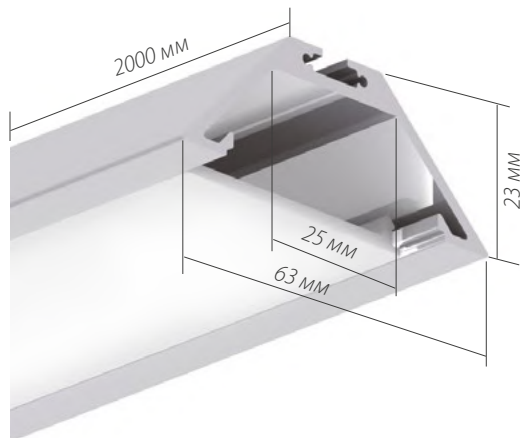

S-LUX

SL-zoom-64-2000

СТАНДАРТНЫЕ АКСЕССУАРЫ

ДОПОЛНИТЕЛЬНЫЕ АКСЕССУАРЫ

Соединитель
019 856 1000mm

- 019 924 Холодный
- 019 925 Белый
- 019 926 Дневной
- 019 927 Теплый 3000K
- 019 929 Теплый 2700K

ДИАГРАММА ОСВЕЩЕННОСТИ*

*Измерено при длине ленты и профиля 1.2м

Для заказа

Профиль 2м	арт. 019 295
Комплект. Профиль с экраном 2.5м	арт. 020 477