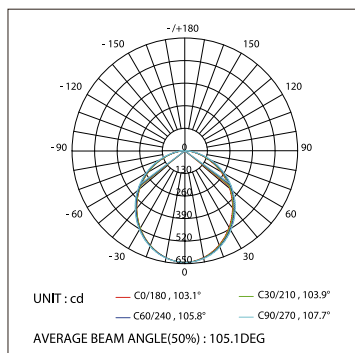

ДИАГРАММА ОСВЕЩЕННОСТИ*