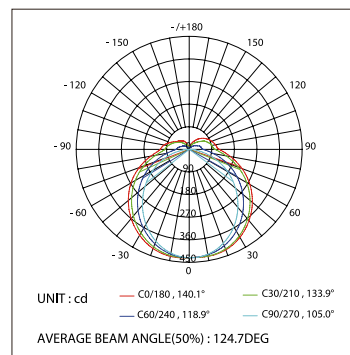

ДИАГРАММА ОСВЕЩЕННОСТИ*

*Измерено при длине ленты и профиля 1.2м