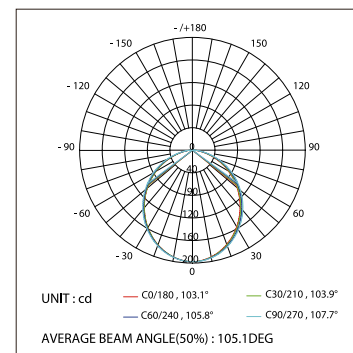

ДИАГРАММА ОСВЕЩЕННОСТИ*

*Измерено при длине ленты и профиля 1.2м