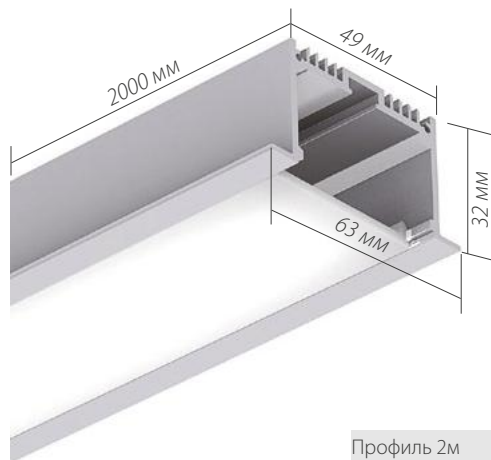

S-LUX

Для заказа

Профиль 2м	арт. 019 292
Комплект. Профиль с экраном 2.5м	арт. 020 470
Комплект. Профиль в белом цвете с экраном 2.5 м	арт. 021 374

SL-LINIA62-F-2000

СТАНДАРТНЫЕ АКСЕССУАРЫ

Заглушки x2

019 294

Держатели x2

019 351

Экран

019 293

ДОПОЛНИТЕЛЬНЫЕ АКСЕССУАРЫ

СВЕТОДИОДНЫЕ ЛЕНТЫ RT 2
24 В SMD 2835 4x2 (36 Вт/м)

Блок питания
100 Вт / 24 В

Соединитель

019 857 1000мм

- 019 084 Холодный
- 019 087 Белый
- 019 085 Дневной
- 019 086 Теплый

008 882 IP20
018 983 IP65

ДИАГРАММА ОСВЕЩЕННОСТИ*

*Измерено при длине ленты и профиля 1.2м