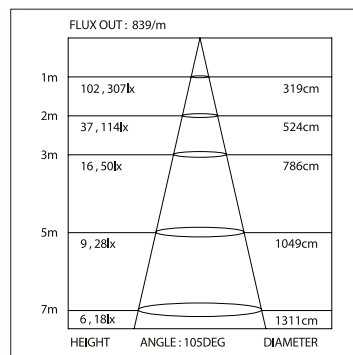

ДИАГРАММА ОСВЕЩЕННОСТИ*

*Измерено при длине ленты и профиля 1.2м