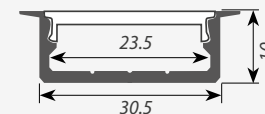

arlight®

ARH-WIDE Алюминиевый профиль

для светодиодных лент

Накладной и встраиваемый анодированные алюминиевые профили для светодиодной подсветки.

ARH-WIDE

Профиль ARH-WIDE

НАКЛАДНОЙ

Профиль ARH-WIDE-H10-2000
Заглушка ARH-WIDE-H10 с отверстием
Заглушка ARH-WIDE-H10 глухая
Держатель профиля ARH-WIDE-H10

АКСЕССУАРЫ

глухая

с отверстием

Сечение профиля (мм):

ВСТРАИВАЕМЫЙ

Профиль ARH-WIDE-F-H10-2000
Заглушка ARH-WIDE-F-H10 с отверстием
Заглушка ARH-WIDE-F-H10 глухая

АКСЕССУАРЫ

глухая

с отверстием

НАКЛАДНОЙ

Профиль ARH-WIDE-H16-2000
Заглушка ARH-WIDE-H16 глухая
Заглушка ARH-WIDE-H16 с отверстием
Держатель профиля ARH-WIDE-H20, H16

АКСЕССУАРЫ

глухая

с отверстием

ARH-LINE

НАКЛАДНОЙ

Профиль ARH-LINE-1726-2000 ANOD
Заглушка ARH-LINE-1726 глухая
Заглушка ARH-LINE-1726 с отверстием
Подвес для ARH-LINE-1726, LINE-1716

АКСЕССУАРЫ

глухая

с отверстием

Профиль ARH-WIDE. Экраны

ЭКРАНЫ

Экран ARH-WIDE-(F)-H10-2000 Clear-PM
Экран ARH-WIDE-(F)-H10-2000 Frost-PM
Экран ARH-WIDE-(F)-H10-2000 Opal-PM