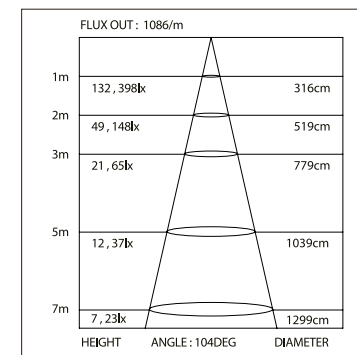

ДИАГРАММА ОСВЕЩЕННОСТИ*

*Измерено при длине ленты и профиля 1.2м