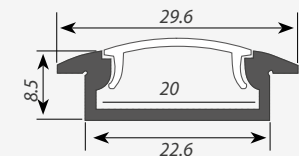

ЗАГЛУШКИ

Заглушки поставляются отдельно.

Сечение профиля (мм):

Профиль ALU-WIDE. АКСЕССУАРЫ

ВСТРАИВАЕМЫЙ

Профиль с экраном ALU-WIDE-H15-2000 ANOD+FROST

Заглушка для ALU-WIDE-H15 глухая

Заглушка для ALU-WIDE-H15 с отверстием