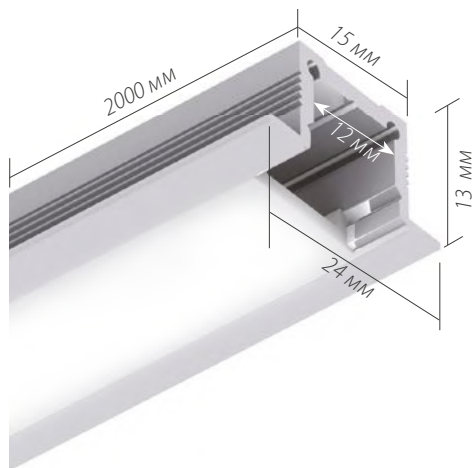

S-LUX

SL-SLIM-H13-F-2000

СТАНДАРТНЫЕ АКСЕССУАРЫ

Заглушки x2

019 318