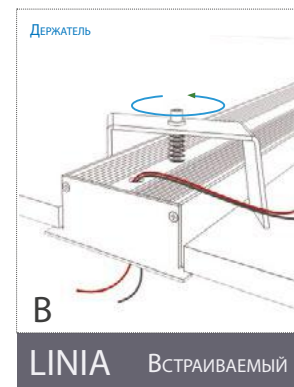

SL-KANT-H15

SL-STAIR-W37

РАСШИФРОВКА МАРКИРОВКИ ПРОФИЛЕЙ

A1

A2

B

КОМПЛЕКТУЮЩИЕ

- | | | | |
|----------|---|----------|---------------------|
| 1 | Профиль 2м. Цвет анодированный алюминий.* | 4 | Винты. |
| 2 | Экран 2м. Светопропускаемость 85%. | 5 | Светодиодная лента. |
| 3 | Заглушки. | 6 | Держатели. |