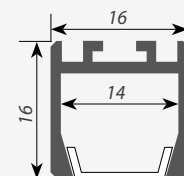

УГЛОВОЙ

Алюминиевый профиль PDS45-GL-2000

Покрытие профиля:

Анод

ЗАГЛУШКИ

глухая

Сечение профиля (мм):

УГЛОВОЙ

Алюминиевый профиль PDS45-KUB-2000

Покрытие профиля:

Анод

СОЕДИНИТЕЛИ

PLS-ZM-90

PLS-ZM-180

НАКЛАДНОЙ

Алюминиевый профиль PDS-ZM-2000

Покрытие профиля:

Анод

ЗАГЛУШКИ / СОЕДИНИТЕЛИ

глухая

PLS-ZM-90

PLS-ZM-180