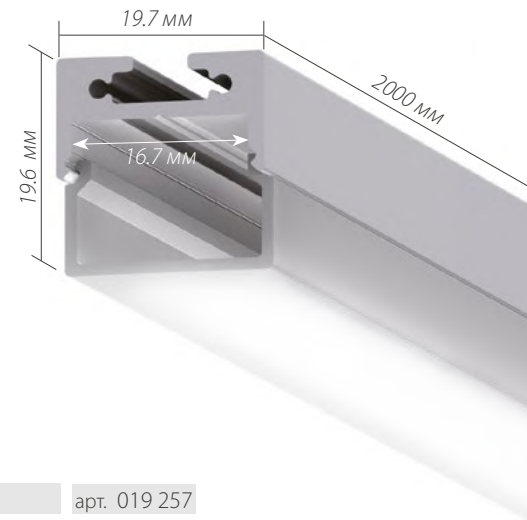

019 856 1000мм

ДИАГРАММА ОСВЕЩЕННОСТИ*

*Измерено при длине ленты и профиля 1.2м

Для заказа

Профиль 2м

арт. 019 257

Комплект. Профиль с экраном 2.5м

арт. 020 494