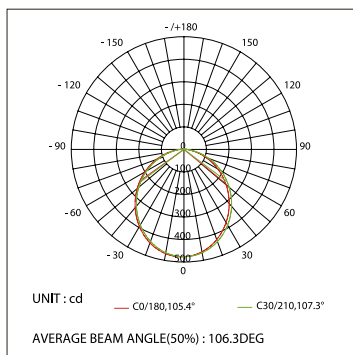

ДИАГРАММА ОСВЕЩЕННОСТИ*

*Измерено при длине ленты и профиля 1.2м