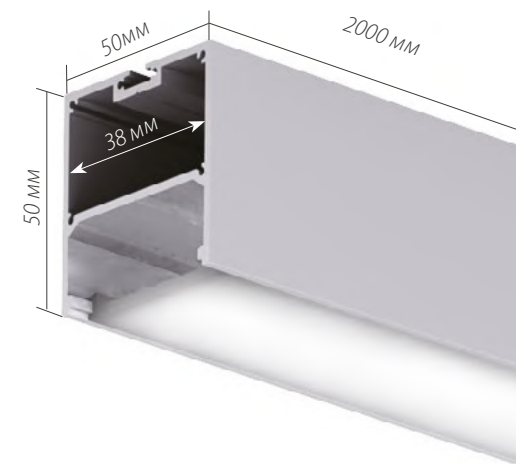

2000мм

019 392

4000мм

1000мм

ДИАГРАММА ОСВЕЩЕННОСТИ*

*Измерено при длине ленты и профиля 1.2м

Для заказа

Профиль 2м