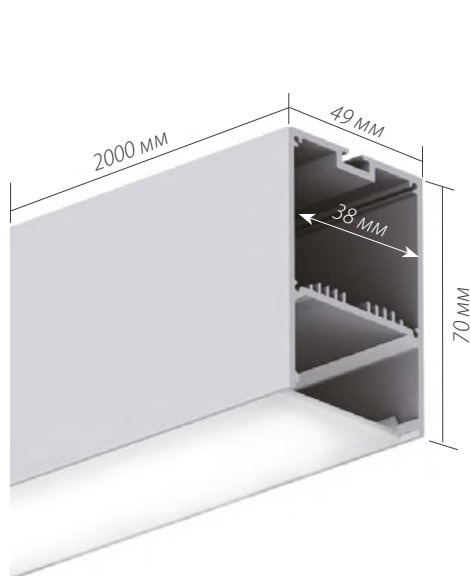

Для ЗАКАЗА

Профиль 2м

арт. 019 308

Комплект. Профиль с экраном 2.5м

арт. 020 465

S-LUX

Для заказа

Профиль 2м	арт. 019 297
Комплект. Профиль с экраном 2.5м	арт. 020 466