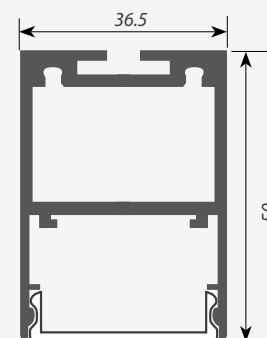

Сечение профиля (мм):