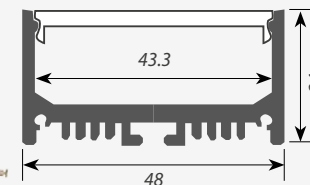

arlight®

для светодиодных лент

ARH-LINE Алюминиевый профиль

Накладной анодированный алюминиевый профиль для светодиодной подсветки внутренних интерьеров.

На тыльной стороне профиля предусмотрен паз для использования с подвесами.

Профиль ARH-LINE

ПОДВЕСНОЙ

Профиль ARH-LINE-1716-2000 ANOD

ЭКРАНЫ

Экран ARH-FLAT-2000 Clear

Экран ARH-FLAT-2000 Frost-PM

Экран ARH-FLAT-2000 Opal

Экран ARH-FLAT-2000 Opal-PM

ЗАГЛУШКИ только для ARH-LINE-1716

Заглушка ARH-LINE-1716 глухая

Заглушка ARH-LINE-1716 с отверстием

Подвес для ARH-LINE-1726, LINE-1716

АКСЕССУАРЫ

глухая

с отверстием

Сечение профиля (мм):

ПОДВЕСНОЙ

Профиль ARH-LINE-2448-2000 ANOD

ЭКРАНЫ

Экран ARH-LINE-2448-2000 FROST-PM

Экран ARH-LINE-2448-2000 CLEAR-PM

Экран ARH-LINE-2448-2000 OPAL-PM

ЗАГЛУШКИ только для ARH-LINE-2448

Заглушка ARH-LINE-2448 глухая

Заглушка ARH-LINE-2448 с отверстием

Подвес для ARH-LINE 2448

АКСЕССУАРЫ

глухая

с отверстием