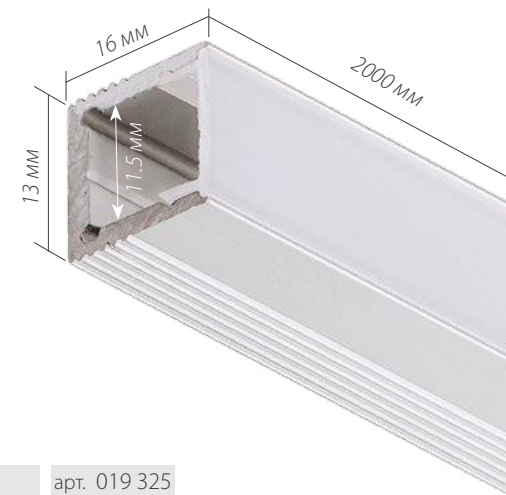

- 014 976 IP20
- 019 484 IP20 СВЕРХТОНКИЙ
- 018 980 IP65

ДИАГРАММА ОСВЕЩЕННОСТИ*

*Измерено при длине ленты и профиля 1.2м

Для заказа

Профиль 2м

арт. 019 325

Комплект. Профиль с
экраном 2.5м

арт. 020 459