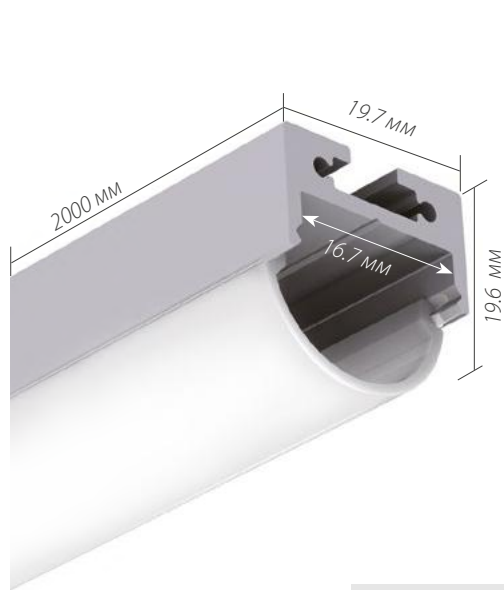

S-LUX

SL-LINE-2011-2000

Профиль с экраном ROUND OPAL