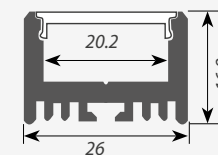

ARH-LINE

НАКЛАДНОЙ

Профиль ARH-LINE-1726-2000 ANOD
Заглушка ARH-LINE-1726 глухая
Заглушка ARH-LINE-1726 с отверстием
Подвес для ARH-LINE-1726, LINE-1716

АКСЕССУАРЫ

глухая

с отверстием

Профиль ARH-WIDE. Экраны