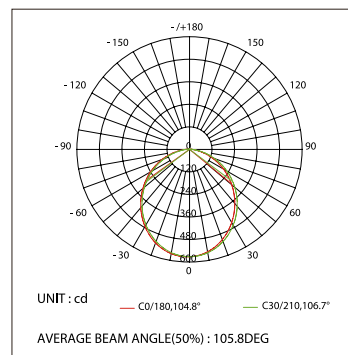

ДИАГРАММА ОСВЕЩЕННОСТИ*

*Измерено при длине ленты и профиля 1.2м