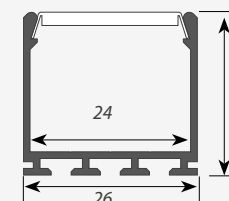

НАКЛАДНОЙ

Алюминиевый профиль PLS-LOCK-2000

Алюминиевый профиль PLS-LOCK-H25-2000

Алюминиевый профиль PLS-LOCK-H25-FS-2000

ЗАГЛУШКИ

глухая глухая

Экраны, заглушки поставляются отдельно.

Сечение профиля (мм):