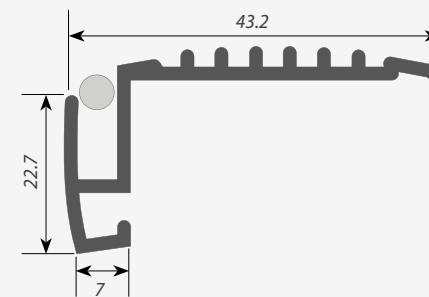

KLUŚ

для светодиодных лент

STEP Алюминиевый профиль

Высококачественный анодированный алюминиевый профиль для ступеней. Нижнее освещение - светодиодные ленты и линейки шириной до 10мм. Верхнее освещение - гибкие ленты и линейки бокового (вертикального) свечения не более 2.4x5 мм. Стандартная длина 2м. По заказу - 1м. Для использования внутри помещений. При соблюдении инструкции по герметизации степень защиты до IP65.

ПРЕИМУЩЕСТВА

Массивный и прочный профиль.
Антискользящая прокладка.
2 направления освещения.
Высокая износоустойчивость.

ПРИМЕНЕНИЕ

- Подсветка ступеней в помещениях.

STEP

НАКЛАДНОЙ

Алюминиевый профиль STEP-2000 ANOD

Алюминиевый профиль STEP-2000 BLACK

Заглушка для STEP (левая)

Заглушка для STEP (правая)

Соединитель угловой для STEP

Покрытие профиля: Анод Черный

ЗАГЛУШКИ

Сечение профиля (мм):

STEP-MINI

НАКЛАДНОЙ

Алюминиевый профиль STEP-MINI-2000 ANOD

Заглушка для STEP-MINI левая

Заглушка для STEP-MINI правая

Противоскользящая вставка STEP-MINI

Соединитель угловой для STEP-MINI

ЗАГЛУШКИ

Профиль STEP. ОБЩИЕ ЭКРАНЫ

Экран F матовый для PDS, MIC

Экран матовый для PDS, MIC

Экран F прозрачный для PDS, MIC

Экран прозрачный для PDS, MIC