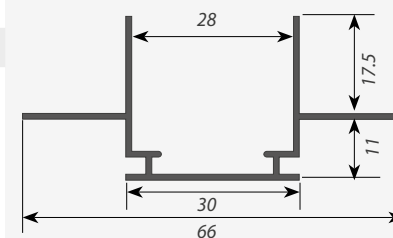

прозрачный

Сечение профиля (мм):

KLUŚ

для светодиодных лент

MULTI Алюминиевый профиль

Высококачественный анодированный алюминиевый профиль для изготовления мощных, до 50Вт/м, светильников. Для любых светодиодных лент, линеек. 2 части профиля соединяются в цельный закрытый корпус. Широкий матовый экран из поликарбоната. Стандартная длина 2м. По заказу - 1м. Для использования внутри помещений.