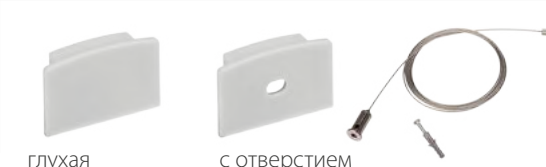

АКСЕССУАРЫ

глухая

с отверстием

Профиль ARH-WIDE. Экраны

ЭКРАНЫ

Экран ARH-WIDE-(F)-H10-2000 Clear-PM
Экран ARH-WIDE-(F)-H10-2000 Frost-PM
Экран ARH-WIDE-(F)-H10-2000 Opal-PM