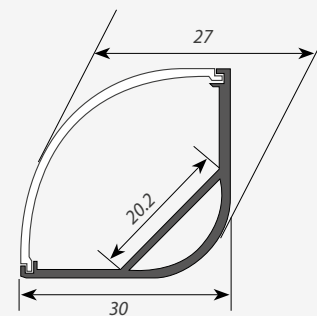

ЗАГЛУШКИ

Заглушка ARH-KANT-30S глухая

Заглушка ARH-KANT-30S с отверстием

Сечение профиля (мм):