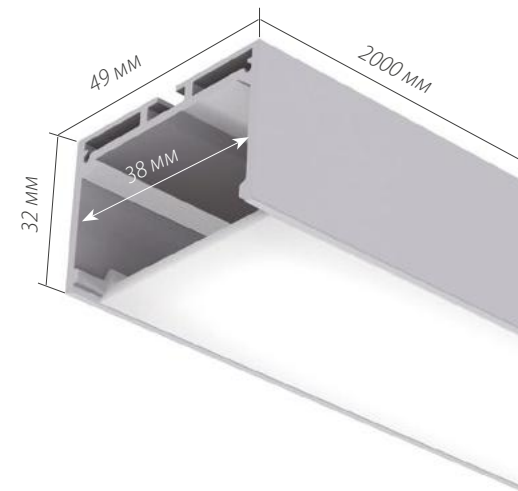

Блок ПИТАНИЯ
100 Вт / 24 В

Подвес

СОЕДИНИТЕЛЬ

019 084	Холодный	008 882	IP20
019 087	Белый	018 983	IP65
019 085	Дневной		
019 086	Теплый		

019 391	2000мм
019 392	4000мм

019 857

ДИАГРАММА ОСВЕЩЕННОСТИ*

*Измерено при длине ленты и профиля 1.2м