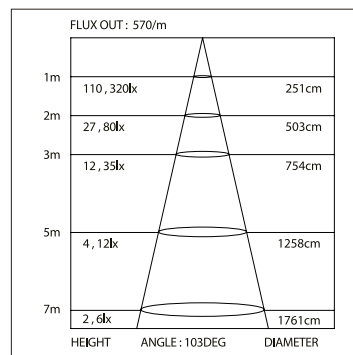

ДИАГРАММА ОСВЕЩЕННОСТИ*

*Измерено при длине ленты и профиля 1.2м