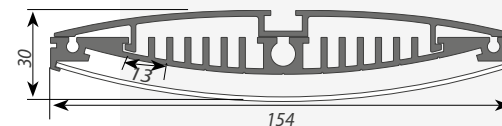

MULTI

ПОДВЕСНОЙ

Алюминиевый профиль MULTI A-2000 ANOD
(Нижняя часть)

Алюминиевый профиль MULTI B-2000 ANOD
(Верхняя часть)

ЗАГЛУШКА

глухая

Сечение профиля (мм):

Профиль MULTI. АКСЕССУАРЫ