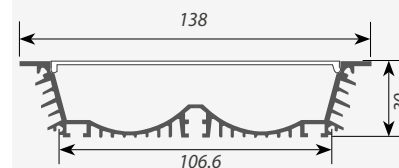

Профиль ALU-POWER. АКСЕССУАРЫ

ВСТРАИВАЕМЫЙ

Профиль с экраном ALU-POWER-W35-2000-F ANOD+FROST
Заглушка ALU для ALU-POWER-W35-F глухая

ЗАГЛУШКИ

Сечение профиля (мм):

ВСТРАИВАЕМЫЙ

Профиль с экраном ALU-POWER-W80-2000 ANOD+FROST
Заглушка для ALU-POWER-W80 глухая

ЗАГЛУШКИ

ВСТРАИВАЕМЫЙ

Профиль с экраном ALU-POWER-RW80F-2000 ANOD+CLEAR-P
Профиль с экраном ALU-POWER-RW80F-2000 ANOD+HF-P
Профиль с экраном ALU-POWER-RW80F-2000ANOD+FROST
Соединитель ALU-POWER-RW80F
Заглушка ALU-POWER-RW80F глухая

ЗАГЛУШКИ

ВСТРАИВАЕМЫЙ

Профиль с экраном ALU-POWER-W8070-2000 ANOD+FROST
Заглушка ALU-POWER-W8070

ЗАГЛУШКИ

ВСТРАИВАЕМЫЙ

Профиль с экраном ALU-POWER-RW116F-2000 ANOD+FROST
Заглушка ALU-POWER-RW116F глухая
Держатель для ALU-POWER-RW116F
Соединитель ALU-POWER-RW116F

ЗАГЛУШКИ