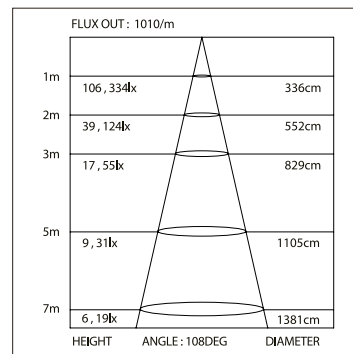

ДИАГРАММА ОСВЕЩЕННОСТИ*

*Измерено при длине ленты и профиля 1.2м