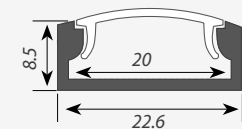

ЗАГЛУШКИ

Заглушки поставляются отдельно.

Сечение профиля (мм):

Профиль ALU-WIDE. АКСЕССУАРЫ

ВСТРАИВАЕМЫЙ

Профиль с экраном ALU-WIDE-H15-2000 ANOD+FROST

Заглушка для ALU-WIDE-H15 глухая

Заглушка для ALU-WIDE-H15 с отверстием