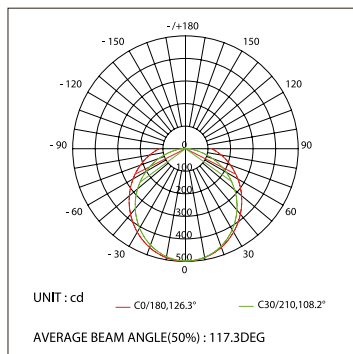

ДИАГРАММА ОСВЕЩЕННОСТИ*

*Измерено при длине ленты и профиля 1.2м