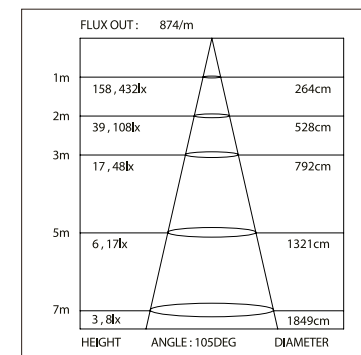

ДИАГРАММА ОСВЕЩЕННОСТИ*

*Измерено при длине ленты и профиля 1.2м