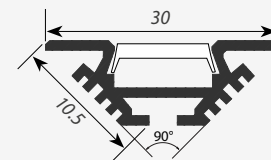

KLUŚ

для светодиодных лент

PNS | PNS-3X Алюминиевый профиль

Высококачественный анодированный алюминиевый профиль.

Экран из стойкого к УФ-излучению поликарбоната с замком-защелкой, доступен в матовом и прозрачном вариантах. Для любых гибких и жёстких светодиодных линеек шириной до 12мм. Встраиваемый профиль (-F) для мебели, полов и потолков. Стандартная длина 2м. По заказу - 1м. Для использования внутри помещений.

ПРИМЕНЕНИЕ

- Системы освещения и подсветки внутренних интерьеров, кухни, кабинетов, ступеней, витрин;
- Интерьер отелей, офисов. Световая реклама;
- Скрытая подсветка труднодоступных мест.

ПРЕИМУЩЕСТВА

3 ряда лент для PNS-3X.
Дополнительные аксессуары, заглушки и крепеж.
Хороший теплоотвод.
Пружинные держатели для установки.

PNS

НАКЛАДНОЙ

Алюминиевый профиль PNS-A-2000

Покрытие профиля: Анодированный

ЗАГЛУШКИ

глухая

Сечение профиля (мм):

ВСТРАИВАЕМЫЙ

Алюминиевый профиль PNS-V-2000

Покрытие профиля: Анодированный

глухая

PNS-3X

НАКЛАДНОЙ

Алюминиевый профиль PNS-3X-2000

Покрытие профиля: Анодированный

глухая

ВСТРАИВАЕМЫЙ

Алюминиевый профиль PNS-3X-F-2000

Покрытие профиля: Анодированный

глухая

Экраны, заглушки поставляются отдельно.