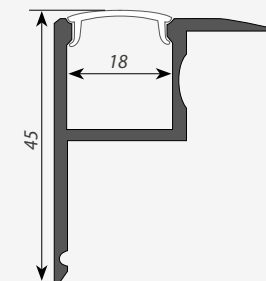

ЗАГЛУШКИ

глухая

с отверстием

Сечение профиля (мм):

ALU-CEILING

ПРОФИЛЬ ВСТРАИВАЕМЫЙ

Профиль с экраном ALU-CEILING-2000 ANOD+FROST

ЗАГЛУШКИ