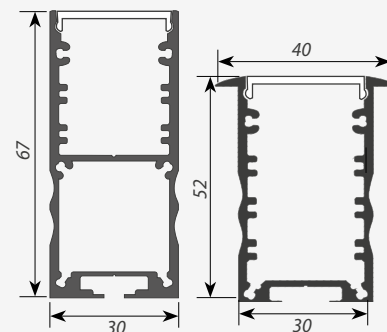

ЗАГЛУШКИ

Заглушки поставляются отдельно.

Сечение профиля (мм):

Профиль ALU-POWER. АКСЕССУАРЫ

**ВСТРАИВАЕМЫЙ**

Профиль с экраном ALU-POWER-W35-2000-F ANOD+FROST
Заглушка ALU для ALU-POWER-W35-F глухая

ЗАГЛУШКИ