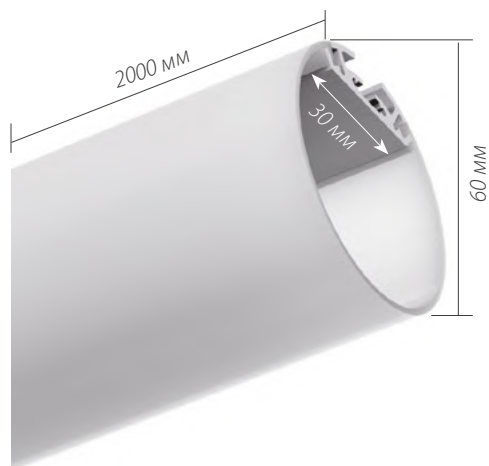

ДИАГРАММА ОСВЕЩЕННОСТИ*

*Измерено при длине ленты и профиля 1.2м

Для заказа

Комплект. Профиль с экраном 2.5м арт. 021 753

S-LUX

Для заказа

Профиль 2м	арт. 019 286
Комплект. Профиль с экраном 2.5м	арт. 020 474