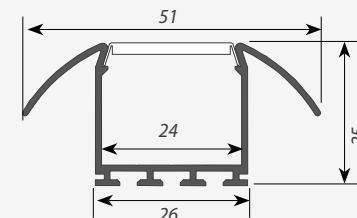

Сечение профиля (мм):