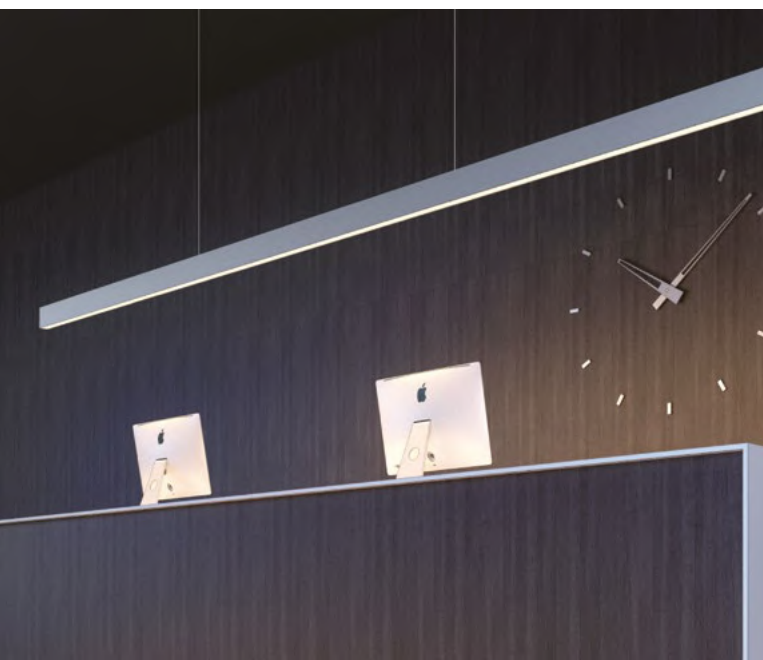

Соединитель угловой

019 388

ДИАГРАММА ОСВЕЩЕННОСТИ*

*Измерено при длине ленты и профиля 1.2м

SL-LINE-3667-2000

СТАНДАРТНЫЕ АКСЕССУАРЫ

Заглушки x2

019 300