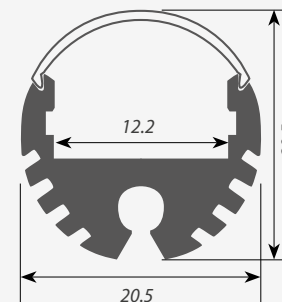

Тросик для подвешивания профиля ARH-ROUND

Поворотный держатель для профиля ARH-ROUND

АКСЕССУАРЫ

глухая

с отверстием

настенный держатель

тросик

arlight®