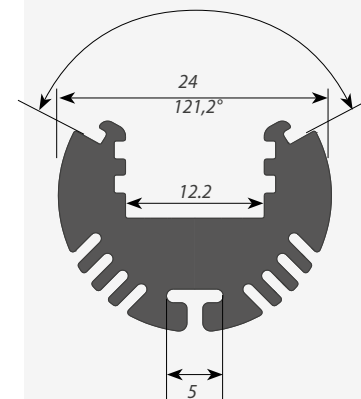

Профиль. АКСЕССУАРЫ

ПРОФИЛЬ ВСТРАИВАЕМЫЙ

Профиль с экраном ALU-ROUND-2000 ANOD+FROST

Профиль с экраном ALU-ROUND-2000 ANOD+LEN30

Заглушки поставляются отдельно.

Сечение профиля (мм):

ОБЩИЕ АКСЕССУАРЫ ДЛЯ ПРОФИЛЯ ROUND