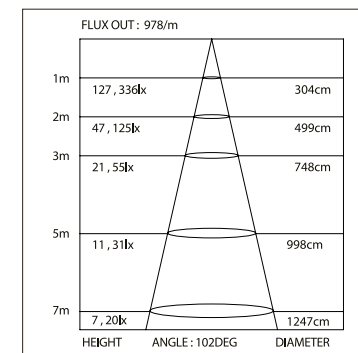

ДИАГРАММА ОСВЕЩЕННОСТИ*

*Измерено при длине ленты и профиля 1.2м