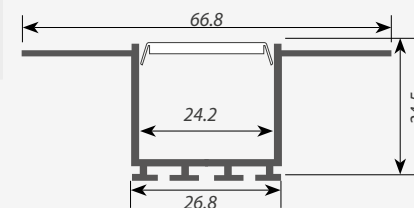

Сечение профиля (мм):