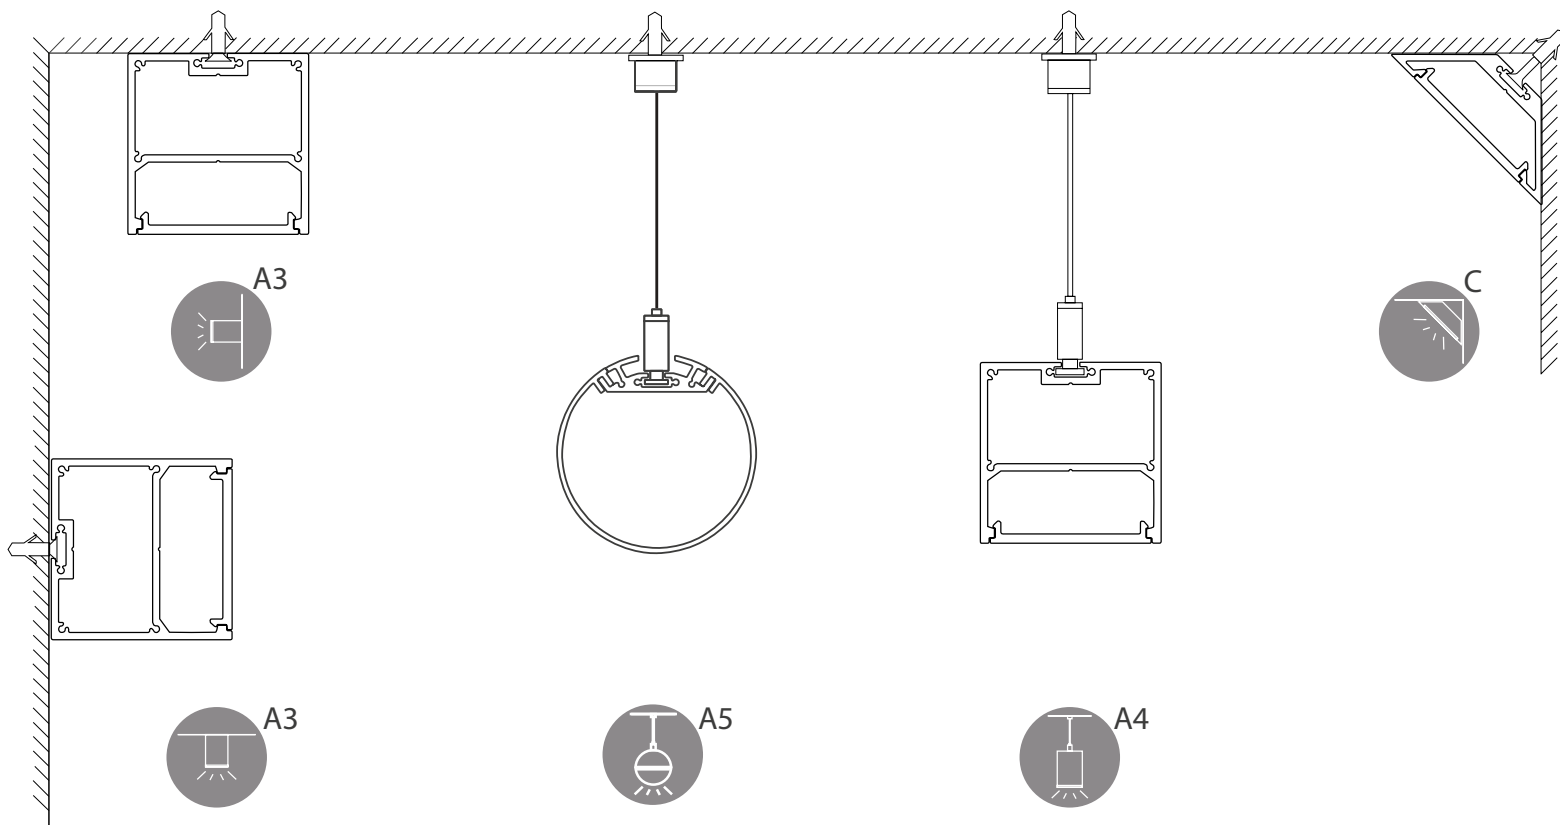

SL-KANT-H15

SL-STAIR-W37

РАСШИФРОВКА МАРКИРОВКИ ПРОФИЛЕЙ

A1

A2

B

КОМПЛЕКТУЮЩИЕ

- | | | | |
|----------|---|----------|---------------------|
| 1 | Профиль 2м. Цвет анодированный алюминий.* | 4 | Винты. |
| 2 | Экран 2м. Светопропускаемость 85%. | 5 | Светодиодная лента. |
| 3 | Заглушки. | 6 | Держатели. |