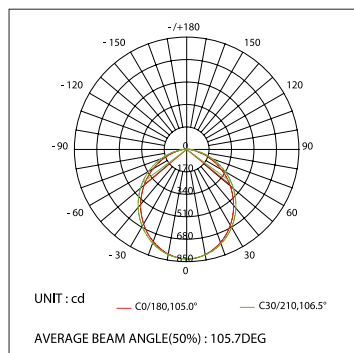

ДИАГРАММА ОСВЕЩЕННОСТИ*

*Измерено при длине ленты и профиля 1.2м