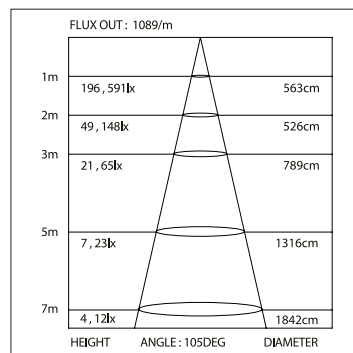

Блок ПИТАНИЯ
100 Вт / 24 В

Подвес

СОЕДИНИТЕЛЬ

019 084	Холодный	008 882	IP20
019 087	Белый	018 983	IP65
019 085	Дневной		
019 086	Теплый		

019 391	2000мм
019 392	4000мм

019 857

ДИАГРАММА ОСВЕЩЕННОСТИ*

*Измерено при длине ленты и профиля 1.2м