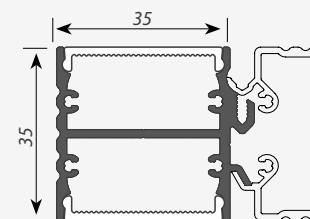

Сечение профиля (мм):