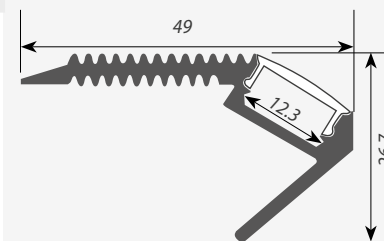

ЗАГЛУШКИ только для ARH-FLAT

Заглушка ARH-FLAT с отверстием

АКСЕССУАРЫ

Сечение профиля (мм):

ОБЩИЕ ЭКРАНЫ / ДЕРЖАТЕЛИ

Экран ARH-FLAT-2000 Clear

Экран ARH-FLAT-2000 Frost-PM

Экран ARH-FLAT-2000 Opal