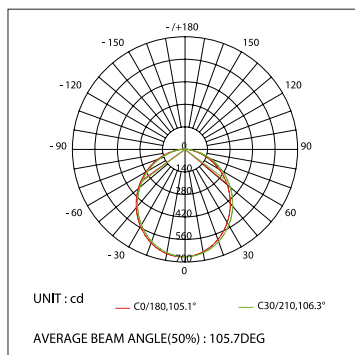

2000мм

019 392

4000мм

1000мм

ДИАГРАММА ОСВЕЩЕННОСТИ*

*Измерено при длине ленты и профиля 1.2м

Для заказа

Профиль 2м