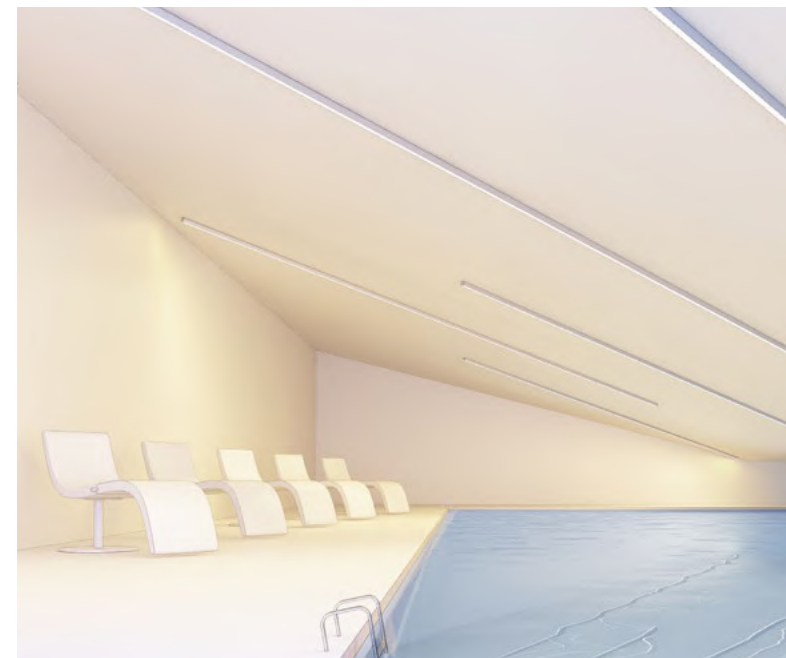

Для ЗАКАЗА

Профиль 2м

арт. 019 308

Комплект. Профиль с экраном 2.5м

арт. 020 465

S-LUX

Для заказа

Профиль 2м	арт. 019 297
Комплект. Профиль с экраном 2.5м	арт. 020 466