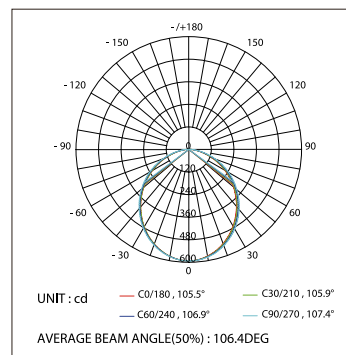

ДИАГРАММА ОСВЕЩЕННОСТИ*

*Измерено при длине ленты и профиля 1.2м