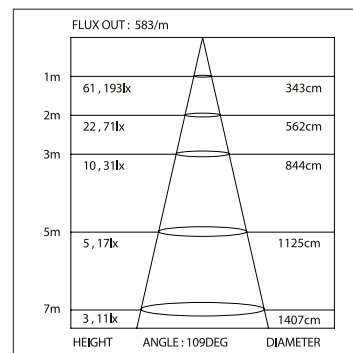

ДИАГРАММА ОСВЕЩЕННОСТИ*

*Измерено при длине ленты и профиля 1.2м