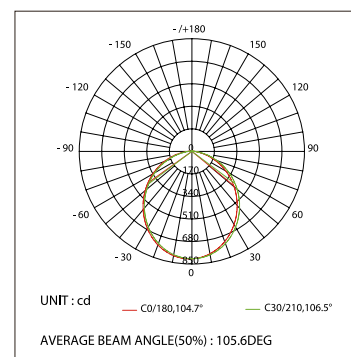

Сетчатый держатель

019 906

Сетчатый держатель

019 907

Подвес

019 391 2000мм
019 392 4000мм

Соединитель

019 857 1000мм

Соединитель

019 389

Соединитель угловой

019 390

ДИАГРАММА ОСВЕЩЕННОСТИ*