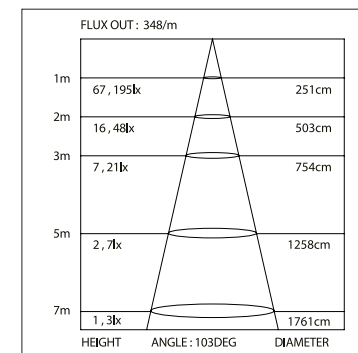

ДИАГРАММА ОСВЕЩЕННОСТИ*

*Измерено при длине ленты и профиля 1.2м