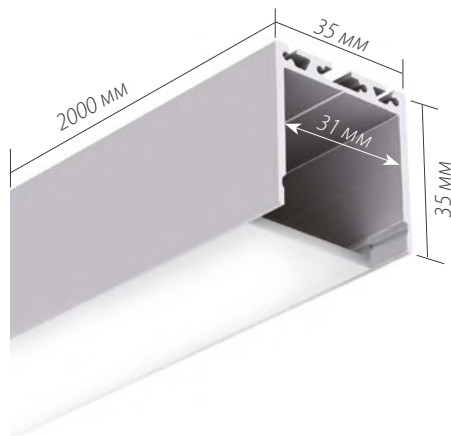

*Измерено при длине ленты и профиля 1.2м

Для заказа

- | | |
|----------------------------------|--------------|
| Профиль 2м | арт. 019 306 |
| Комплект. Профиль с экраном 2.5м | арт. 020 462 |

SL-LINE-4932-2000