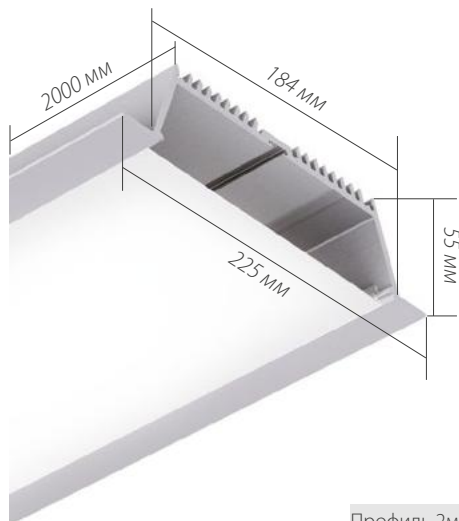

ДИАГРАММА ОСВЕЩЕННОСТИ*

*Измерено при длине ленты и профиля 1.2м

Для заказа

- Профиль 2м арт. 019 319
- Комплект. Профиль с экраном 2.5м арт. 020 472

SL-LINE-2011-2000

Профиль с экраном SQUARE OPAL

СТАНДАРТНЫЕ АКСЕССУАРЫ