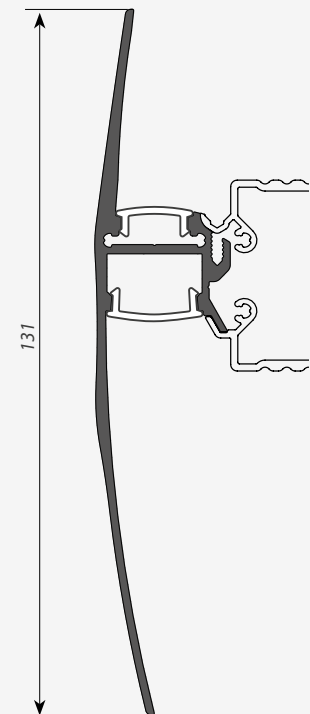

ЗАГЛУШКИ

ОСНОВАНИЯ И АКСЕССУАРЫ ДЛЯ СИСТЕМЫ BASE

Основание ALU-BASE-2000 Hiding
Основание ALU-BASE-2000 Small

Заглушка ALU-BASE-Hiding глухая
Заглушка ALU-BASE-Small глухая

Сечение профиля (мм):

LEDs-ON

для светодиодных лент