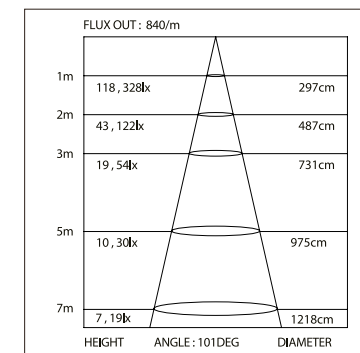

ДИАГРАММА ОСВЕЩЕННОСТИ*

*Измерено при длине ленты и профиля 1.2м