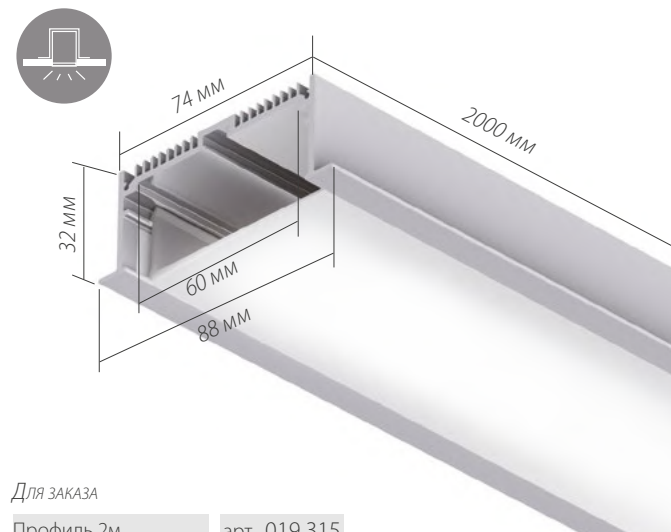

SL-LINIA88-F-2000

СТАНДАРТНЫЕ АКСЕССУАРЫ

019 316

019 350

019 312

ДОПОЛНИТЕЛЬНЫЕ АКСЕССУАРЫ

- 019 083 Холодный
- 019 082 Белый
- 019 081 Дневной
- 019 080 Теплый

- 008 892 IP20
- 018 974 IP67

Соединитель

019 857 1000мм

ДИАГРАММА ОСВЕЩЕННОСТИ*

*Измерено при длине ленты и профиля 1.2м

Для заказа

Профиль 2м арт. 019 315

Комплект. Профиль с экраном 2.5м арт. 020 471

Комплект. Профиль в белом цвете с экраном 2.5 м арт. 021 373