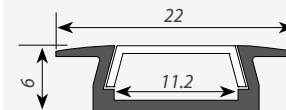

KLUŚ

PDS | MIC Алюминиевый профиль для светодиодных лент

для светодиодных лент

Высококачественный анодированный алюминиевый профиль.

Экран из стойкого к УФ-излучению поликарбоната с замком-защелкой, доступен матовый, прозрачный, с линзой. Для любых гибких и жёстких светодиодных линеек шириной до 10мм. Встраиваемый профиль (-F) для мебели, полов и потолков. Стандартная длина 2м. По заказу - 1м. Для использования внутри помещений.

Компактные размеры (MIC), толщина всего 6 мм.

Дополнительные аксессуары, заглушки и крепеж. Хороший теплоотвод. Простая установка.

ПРЕИМУЩЕСТВА MIC

НАКЛАДНОЙ

Алюминиевый профиль MIC-2000

Покрытие профиля:

Анод Белый Алюминий

ЗАГЛУШКИ

глухая

с отверстием

кондукторная

Сечение профиля (мм):

ВСТРАИВАЕМЫЙ

Алюминиевый профиль MIC-F-2000

Покрытие профиля:

Анод Шампань Светло-золот. Золотой

глухая

с отверстием

СО ВСТАВКОЙ ДЛЯ ВЫБОРА УГЛА СВЕЧЕНИЯ

Алюминиевый профиль PDS-REGULOR-2000

Покрытие профиля:

Анод

глухая

Угол задаётся положением вставки (в комплекте).

Экраны, заглушки и крепеж поставляются отдельно.