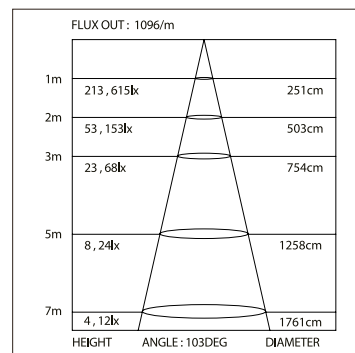

ДИАГРАММА ОСВЕЩЕННОСТИ*