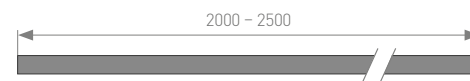

Единица измерения: мм

Источник света (лента S2-LUX), блок питания, заглушки, поставляются отдельно.