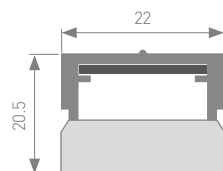

NEW

023221

WPH-FLEX-H18-HR-5000 White

Назначение

световые линии в плитке, камне стен

023275
Заглушка глухая

023276 Заглушка с отверстием

023653 Профиль-держатель

023277
Держатель

NEW

023278

WPH-FLEX-STR-H20-5000 White

Назначение

световые линии в плитке, камне стен

023279
Заглушка глухая

023280
Заглушка с отверстием

023281
Держатель

NEW

023290

WPH-FLOOR22-2000

Назначение

световые линии в полу

023292
Заглушка глухая

023293
Заглушка с отверстием

023291 Профиль-держатель

023295
Держатель