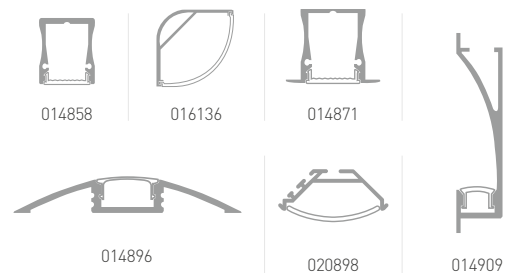

24V 3535 120 LED/M

[2x] RGB-ЛЕНТА СО СВЕТОДИОДАМИ ДЛЯ ТОЧНОГО МИКСА

21.6 Вт/м

ПЛАТА
12 мм

ПАРАМЕТРЫ

Длина	1 м	5 м
Тип светодиода	SMD 3535	
Количество светодиодов	120 шт.	600 шт.
Мин. отрезок / кол-во св.д.	50 мм / 6 шт.	
Напряжение питания	24 В	
Мощность, максимальная	21.6 Вт	108 Вт
Мощность, типовая	20 Вт	100 Вт

СОПУТСТВУЮЩИЕ ТОВАРЫ

Лента сильно нагревается. Используйте только с профилем!

Серия LUX. Высокое качество.
Идеально точное смешивание RGB-цвета, отсутствие цветных пятен.
Цветная подсветка ниш, оформление ресторанов и клубов, рекламы.
Гибкая белая плата со скотчем 3М, 5 метров на катушке.
Срок службы - более 25000 ч.

MINI-120-24V

Артикул   Цвет свечения
022719   RGB