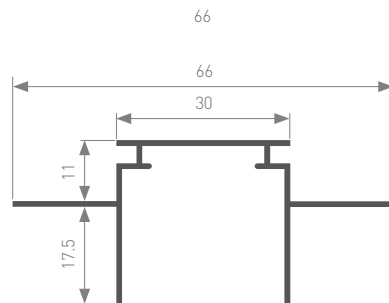

016391
Заглушка глухая