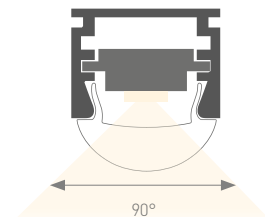

PDS-REGULOR-2000 ANOD
анодированный

015048

Заглушка глухая

Угол задаётся положением вставки (в комплекте).

ЛЕНТЫ
2.9-10 Вт/м

ЛЕНТЫ
12-30 Вт/м

ЛЕНТЫ
IC 4-25 Вт/м

ЛЕНТЫ
19.2-40 Вт/м

ЛЕНТЫ
RGBW, MIX

ЛЕНТЫ
БОКОВЫЕ

ПРОФИЛЬ
S2

ПРОФИЛЬ
KLUS

ПРОФИЛЬ
LEDs-ON

ПРОФИЛЬ
ARH