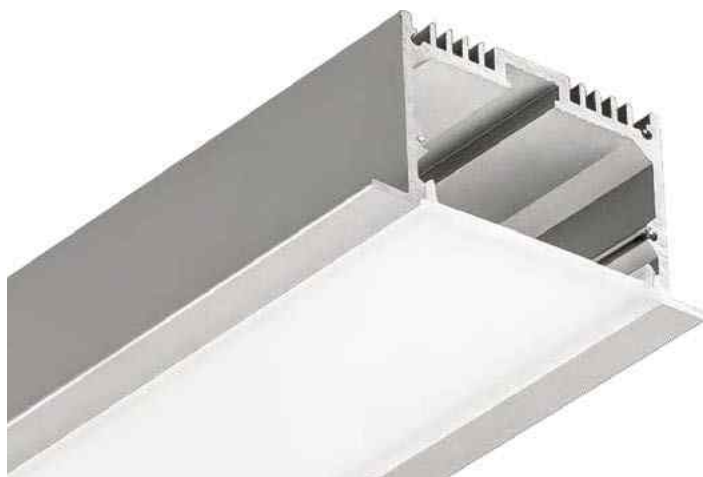

Единица измерения: мм

Источник света, блок питания, заглушки,
поставляются отдельно.

019292	Профиль SL-LINIA62-F-2000 ANOD (без экрана)
020470	Профиль с экраном SL-LINIA62-F-2500 ANOD+OPAL
021374	Профиль с экраном SL-LINIA62-F-2500 WHITE+OPAL
Цвет / материал	серебристый, белый / анодированный алюминий