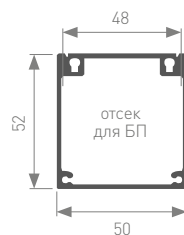

017360
Заклушка

ЛЕНТЫ
БОКОВЫЕ

ПРОФИЛЬ
S2