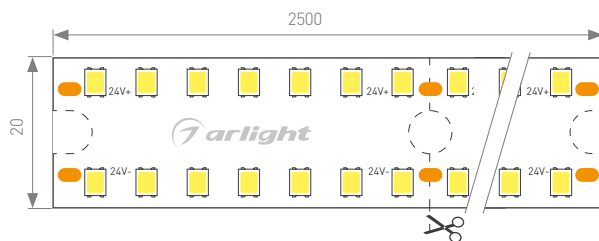

ИСТОЧНИК СВЕТА

Ленты S2-2500 24V SMD 2835

- 24 В
- 20 Вт/м
- 2500 лм/м
- 280 шт./м
- 50 мм min