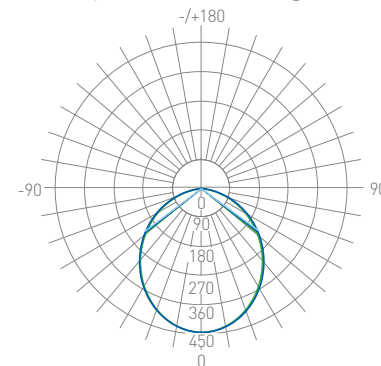

022411
ARPV-24036-D (24V,
1.5A, 36W)
(для 1 м ленты)

020975
HTS-100L-24 (24V, 4.5A,
100W)
(для 2.5 м ленты)

Фотометрия. IES

105.1°

Измерено при 1.2 м ленты с профилем.

ЛЕНТЫ
2.9-10 Вт/м

ЛЕНТЫ
12-30 Вт/м

ЛЕНТЫ
IC 4-25 Вт/м