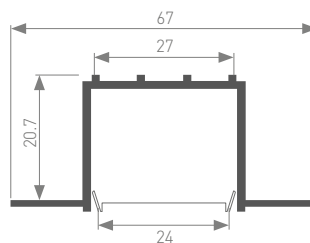

019410
Заглушка глухая