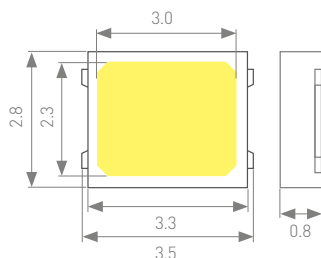

СВЕТОДИОДЫ SMD 2835

ЗНАЕТЕ ЛИ ВЫ, ЧТО ЭТО?

SMD 3528

SMD 2835

Площадь светоизлучающей поверхности

Площадь 4,5 мм²

Площадь 6,9 мм²

Толщина

Контактные площадки

Площадь 3,3 мм²

Площадь 6,8 мм²

На смену популярному светодиоду SMD 3528, широко используемому в освещении и декоративной подсветке, фактически ставшим стандартом для лент, приходит созданный по новой технологии светодиод, такого же размера, но со значительно более высокими характеристиками. Чтобы отличаться, новые светодиоды (при таком же размере) получили название SMD 2835.

ОСНОВНЫЕ РАЗЛИЧИЯ SMD 3528 И 2835

1. Внешние размеры – одинаковые.
2. Площадь светоизлучающей поверхности у светодиода 2835 на 53% больше, чем у SMD 3528. Чем больше светоизлучающая площадь, тем выше эффективность лм/Вт.
3. Толщина светодиода SMD 2835 намного меньше, чем у 3528, люминофор расположен ближе к кристаллу, в результате увеличивается эффективность преобразования электричества в световое излучение.
4. У SMD 2835 значительно увеличена площадь контактных площадок, благодаря чему они способны отводить больше тепла. Это позволяет использовать светодиод при намного большем рабочем токе, чем для SMD 3528. Еще один положительный эффект - за счет лучшего охлаждения кристалла срок службы светодиода SMD 2835 увеличивается.