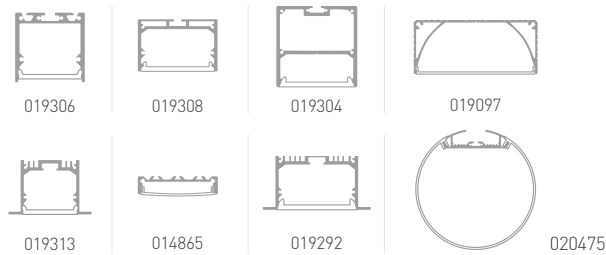

24V 5060 120 LED/M

[2x2] СВЕТОДИОДНАЯ 2-РЯДНАЯ МОЩНАЯ ЛЕНТА

28.8Вт/м

ПЛАТА
15 мм

Серия LUX. Высокое качество.
Серия CRI98. Высококачественное освещение.
Основное освещение, линейные светильники.
Гибкая белая плата со скотчем 3М, 5 метров на катушке.
Срок службы - более 25000 ч.

ПАРАМЕТРЫ

Длина	1 м	5 м
Тип светодиода	SMD 5060 CRI >85	
Эффективность	90 лм / Вт	
Количество светодиодов	120 шт.	600 шт.
Мин. отрезок / кол-во св.д.	50 мм / 6 шт.	
Напряжение питания	24 В	
Мощность, максимальная	28.8 Вт	144 Вт
Мощность, типовая	24 Вт	120 Вт
Световой поток, максимальный	2600 лм	13000 лм

СОПУТСТВУЮЩИЕ ПРОФИЛИ

Лента сильно нагревается. Используйте только с профилем!

RT 2-5000

IP33

15x2.2 мм

Артикул	Цв. температура
013756	7700-9600K
011256	5800-6500K
CRI98 → 021468	4800-5200K
013759	3800-4200K
CRI98 → 021469	3800-4200K
CRI98 → 021470	2900-3100K
011259	2600-2800K

Артикул	Цвет свечения
011257	СИНИЙ
011262	ЗЕЛЕНый
011263	ЖЕЛТый
011258	КРАСНый
011205	RGB

Арт. 021468 (Масштаб 1:1)