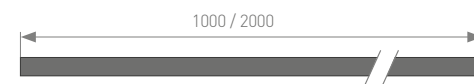

Единица измерения: мм

Источник света, экраны, блок питания, заглушки, крепления поставляются отдельно.