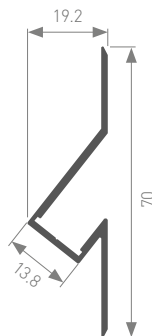

023903
Заглушка глухая
Cave-F

023904
Заглушка с
отверстием Cave-F

ЭКРАНЫ

023905 **Экран ARH-DECORE-S12 Flat Clear**
Материал **PC (поликарбонат)**
Прозрачный экран

023907 **Экран ARH-DECORE-S12 Flat Frost**
Материал **PC (поликарбонат)**
Полуматовый экран