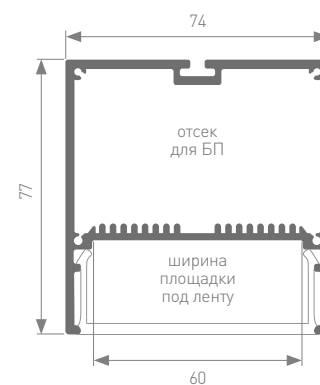

Единица измерения: мм

Источник света, блок питания, заглушки, крепления, подвесы поставляются отдельно.

019310	Профиль SL-LINE-7477-2000 ANOD
020468	Профиль с экраном SL-LINE-7477-2500 ANOD+OPAL
021372	Профиль с экраном SL-LINE-7477-2500 WHITE+OPAL
Цвет / материал	серебристый, белый / анодированный алюминий