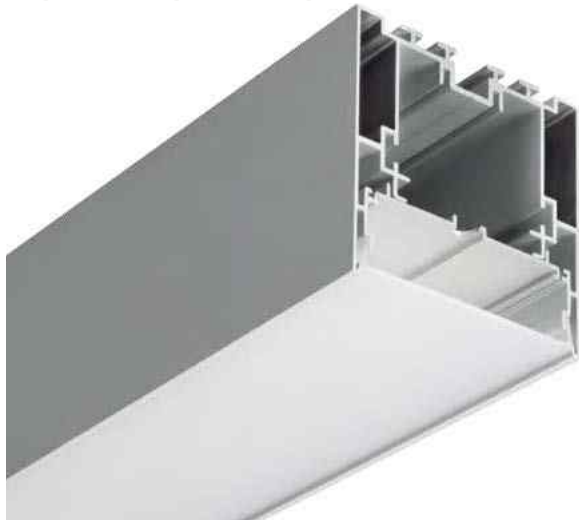

021174

Профиль с экраном S2-LINE-7977-2500 ANOD+OPAL

Цвет / материал **серебристый / анодированный алюминий**