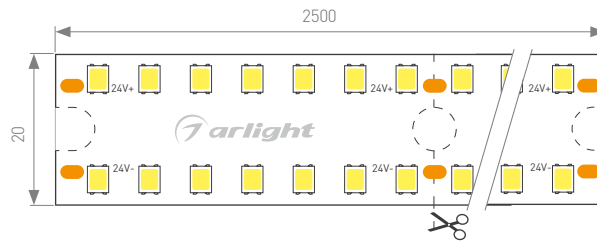

ИСТОЧНИК СВЕТА

Ленты S2-2500 24V SMD 2835

- 24 В
- 20 Вт/м
- 2500 лм/м
- 280 шт./м
- 50 мм min