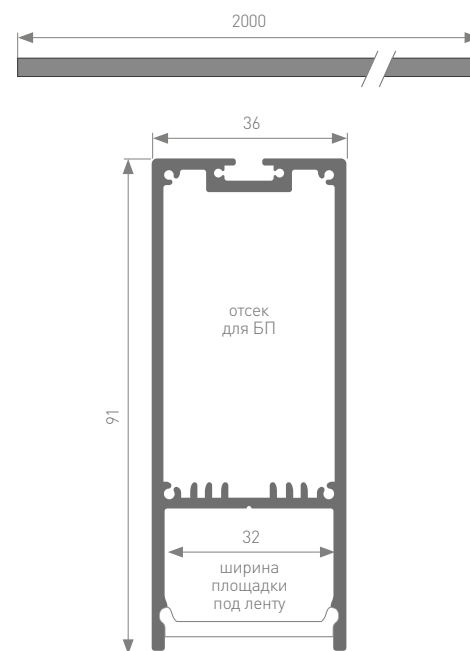

Единица измерения: мм

Источник света, блок питания, заглушки, крепления, подвесы поставляются отдельно.