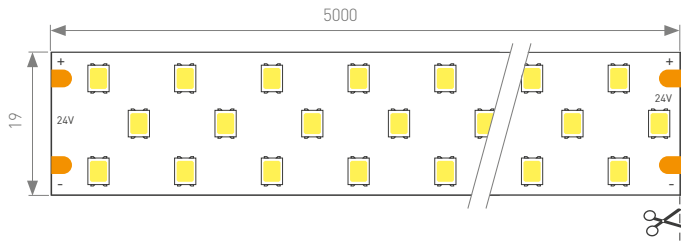

ИСТОЧНИК СВЕТА

Ленты RT 2-5000 24V SMD 2835 3x2

	24 В
	27 Вт/м
	3400 лм/м
	252 шт./м
	83.3 мм