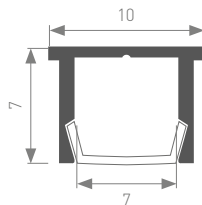

023988
Заглушка глухая

ЛЕНТЫ
2.9-10 Вт/м

ЛЕНТЫ
12-30 Вт/м

ЛЕНТЫ
IC 4-25 Вт/м

023857
Покрытие