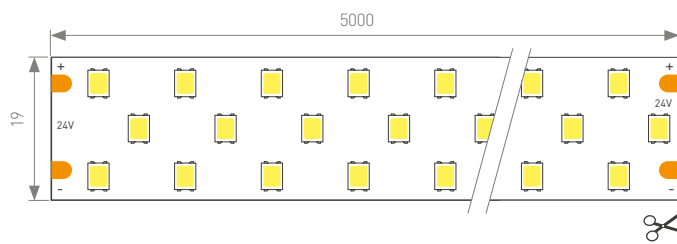

ИСТОЧНИК СВЕТА

Ленты RT 2-5000 24V SMD 2835 3x2

	24 В
	27 Вт/м
	3400 лм/м
	252 шт./м
	83.33 мм