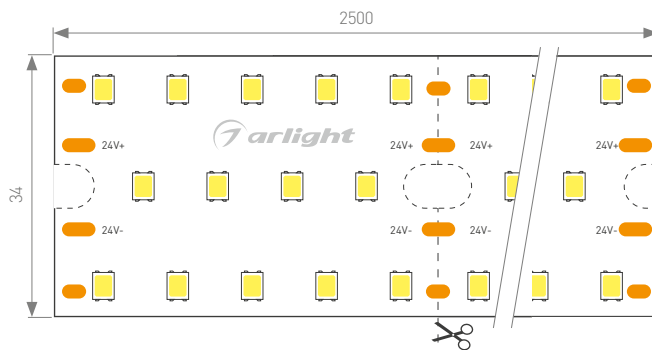

ИСТОЧНИК СВЕТА

Ленты S2-2500 24V SMD 2835

- 24 В
- 25 Вт/м
- 3200 лм/м
- 280 шт./м
- 50 мм

Масштаб 1:1

Артикул Цв. температура

- 023402 5800-6500K
- 021200 5500-6000K
- 021201 3800-4200K
- 021202 2900-3100K
- 023403 2600-2800K

Фотометрия. IES

104.6°