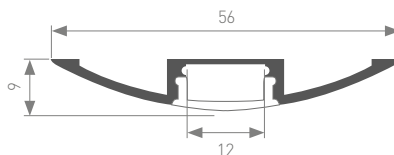

016149

ARH-FLAT-2000 ANOD

Назначение

подсветка стыков напольных покрытий

016131

Заглушка с
отверстием