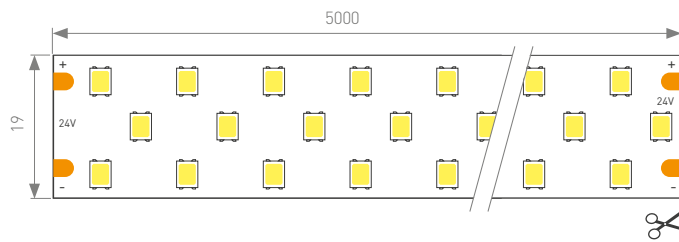

ИСТОЧНИК СВЕТА

Ленты RT 2-5000 24V SMD 2835 3x2

	24 В
	27 Вт/м
	3400 лм/м
	252 шт./м
	83.3 мм