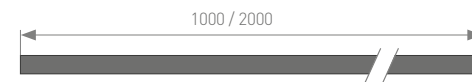

Единица измерения: мм

Источник света, блок питания, заглушки, крепления поставляются отдельно.