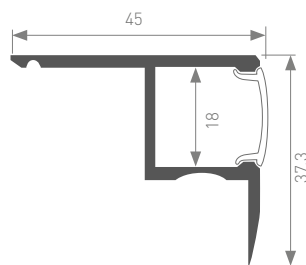

014857
Покрытие

ALU-CEILING-2000 ANOD+FROST
анодированный

ЛЕНТЫ
2.9-10 Вт/м

ЛЕНТЫ
12-30 Вт/м

ЛЕНТЫ
IC 4-25 Вт/м