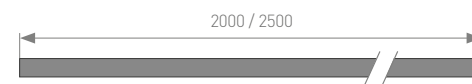

Единица измерения: мм

Источник света, блок питания, заглушки, крепления, подвесы поставляются отдельно.