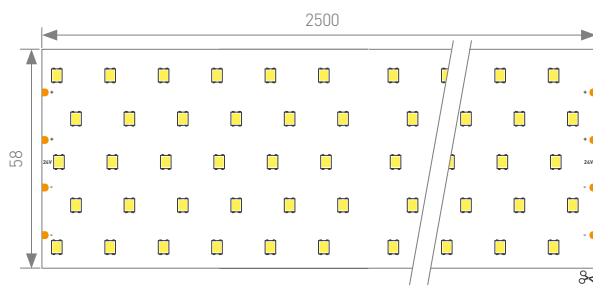

ИСТОЧНИК СВЕТА

Ленты RT 2-2500 24V SMD 2835 5x2

	24 В
	44 Вт/м
	5500 лм/м
	350 шт./м
	100 мм min

Масштаб 1:2