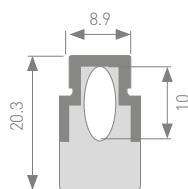

NEW

023221

WPH-FLEX-H18-HR-5000 White

Назначение

световые линии в плитке, камне стен

023275
Заглушка глухая

023276 Заглушка с отверстием

023653 Профиль-держатель

023277
Держатель

NEW

023278

WPH-FLEX-STR-H20-5000 White

Назначение

световые линии в плитке, камне стен

023279
Заглушка глухая

023280
Заглушка с отверстием

023281
Держатель

NEW

023290

WPH-FLOOR22-2000

Назначение

световые линии в полу

023292
Заглушка глухая

023293
Заглушка с отверстием

023291 Профиль-держатель

023295
Держатель