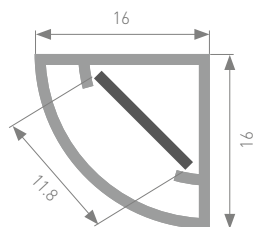

NEW

023302

WPH-LINE-1212-2000 OPAL

Назначение

оформление ванных комнат, санузлов

ЛЕНТЫ
2,9-10 Вт/м

ЛЕНТЫ
12-30 Вт/м

ЛЕНТЫ
IC 4-25 Вт/м

NEW

023303

WPH-LINE-1210R-2000 OPAL

Назначение

оформление ванных комнат, санузлов

ЛЕНТЫ
19,2-40 Вт/м

ЛЕНТЫ
RGBW, MIX

NEW

023301

WPH-KANT-H10-2000 OPAL

Назначение

оформление ванных комнат, санузлов

ЛЕНТЫ
БОКОВЫЕ

ПРОФИЛЬ
S2

NEW

023166

WPH-KANT-H16-2000 OPAL

Назначение

оформление витрин, мебели, помещений

ПРОФИЛЬ
KLUS

ПРОФИЛЬ
LEDs-ON

ПРОФИЛЬ
ARH