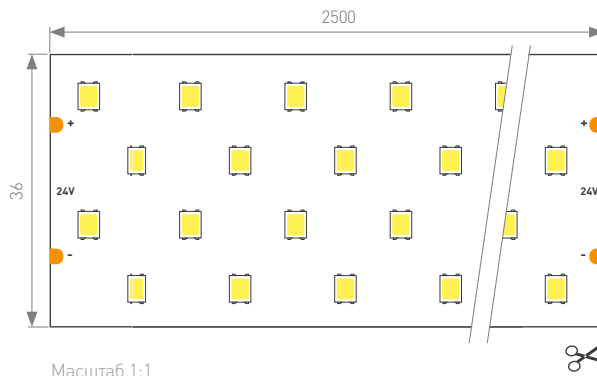

019857 Соединитель прямой 1 м

019391
Подвес 2x2 м

021561
Подвес 2x4 м

ИСТОЧНИК СВЕТА

Ленты RT 2-2500 24V SMD 2835 4x2

	24 В
	36 Вт/м
	4500 лм/м
	280 шт./м
	100 мм

Масштаб 1:1

Артикул	Цв. температура
019084	7700-9600K
019087	5800-6500K
023926	5500-6000K
019085	3800-4200K
020391	2900-3100K
019086	2600-2800K