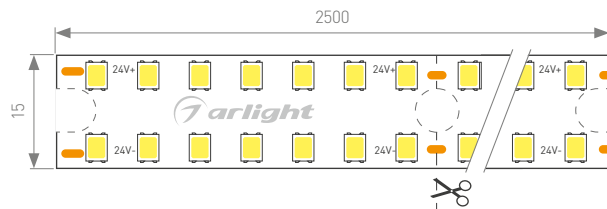

ИСТОЧНИК СВЕТА

Ленты S2-2500 24V SMD 2835

	24 В
	20 Вт/м
	2500 лм/м
	280 шт./м
	50 мм min