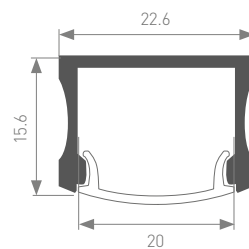

025263
Заглушка глухая

023370
Заглушка с отверстием

023188
Крепёж стальной

014861
Крепёж

ЛЕНТЫ
БОКОВЫЕ

ПРОФИЛЬ
S2

ПРОФИЛЬ
KLUS

ПРОФИЛЬ
LEDs-ON

ПРОФИЛЬ
ARH