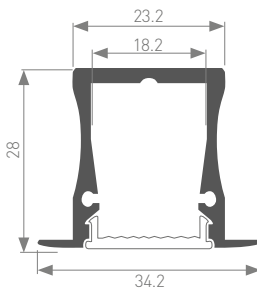

014871
Покрытие

ALU-WIDE-F-H28-2000 ANOD+FROST
анодированный

014870
Заклушка глухая

ПРОФИЛЬ
KLUS

ПРОФИЛЬ
LEDs-ON

ПРОФИЛЬ
ARH