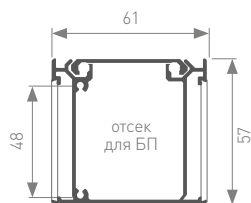

017365
Заглушка