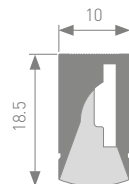

NEW

023221

WPH-FLEX-H18-HR-5000 White

Назначение

световые линии в плитке, камне стен

023275
Заглушка глухая

023276 Заглушка с отверстием

023653 Профиль-держатель

023277
Держатель

NEW

023278

WPH-FLEX-STR-H20-5000 White

Назначение

световые линии в плитке, камне стен

023279
Заглушка глухая

023280
Заглушка с отверстием

023281
Держатель

NEW

023290

WPH-FLOOR22-2000

Назначение

световые линии в полу

023292
Заглушка глухая

023293
Заглушка с отверстием

023291 Профиль-держатель

023295
Держатель