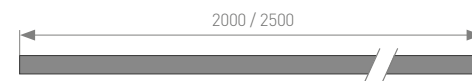

ОПИСАНИЕ

Накладной / подвесной компактный анодированный профиль для декоративной подсветки мебели, витрин, интерьера.

Единица измерения: мм

Источник света, блок питания, заглушки, крепления поставляются отдельно.