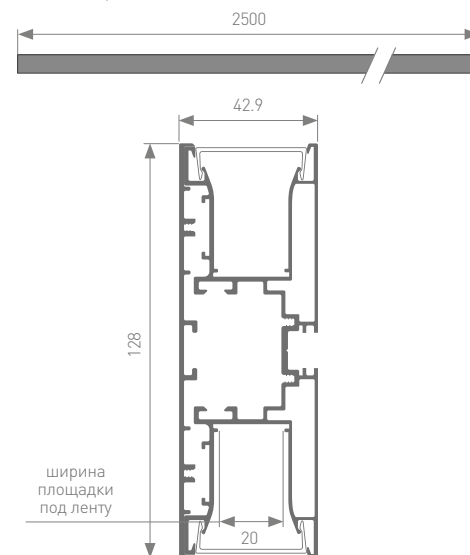

ОПИСАНИЕ

Накладной анодированный профиль со свечением в 2 направлениях (вверх и вниз), с 2 экранами.

Отсек для БП – размером 25×35 мм.

Для 2 светодиодных лент. Инновационные магнитные заглушки, простая установка.

В комплекте профиль, декоративная алюминиевая накладка на магнитах, 2 шт. PC матовых экрана, тросик безопасности, винты.