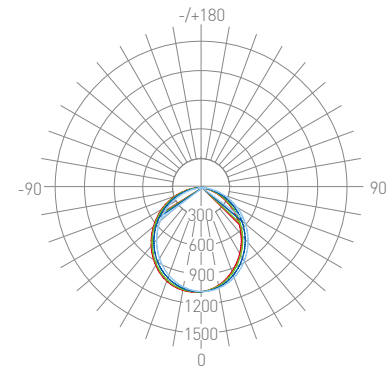

021281
Угол крестовой

ИСТОЧНИКИ ПИТАНИЯ

020871
ARV-24100-LONG (96W, 4A, 0-10V, PFC) (для 3 м ленты)

019036
ARV-KL24060-Slim (24V, 2.5A, 60W, PFC) (для 2 м ленты)

Фотометрия. IES

104.6°

Измерено при 1.2 м ленты с профилем.