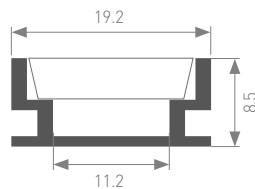

019190
Покрытие

HR-2000 ANOD
012090 алюминий

ЛЕНТЫ
2.9-10 Вт/м
ЛЕНТЫ
12-30 Вт/м
ЛЕНТЫ
IC 4-25 Вт/м