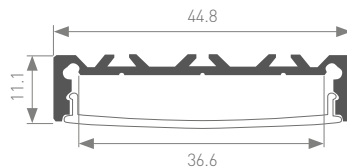

014864
Заглушка глухая

014867 Заглушка с отверстием

014866
Покрытие