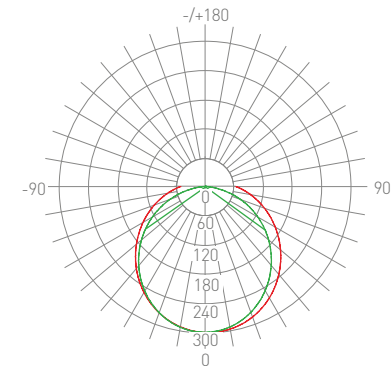

Масштаб 1:1

Артикул	Цв. температура
019912	7700-9600K
019913	5800-6500K
023934	5500-6000K
CRI 98 → 021451	4800-5200K
019914	3800-4200K
CRI 98 → 021452	3800-4200K
019915	2900-3100K
CRI 98 → 021453	2900-3100K
019928	2600-2800K

Фотометрия. IES

116.5°