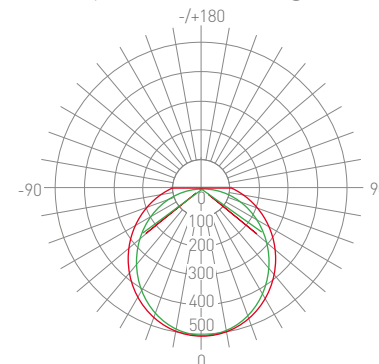

020975
HTS-100L-24 (24V, 4.5A,
100W)
(для 2.5 м ленты)

Фотометрия. IES

117.3°

Измерено при 1.2 м ленты с профилем.

ЛЕНТЫ 2.9-10 Вт/м

ЛЕНТЫ 12-30 Вт/м

ЛЕНТЫ IC 4-25 Вт/м

ЛЕНТЫ 19.2-40 Вт/м