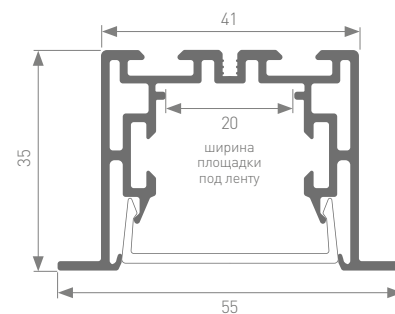

Единица измерения: мм

Источник света (лента S2-LUX), блок питания, заглушки, крепления поставляются отдельно.