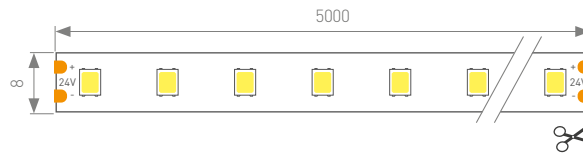

ИСТОЧНИК СВЕТА Ленты RT 2-5000 24V SMD 2835 1.6x

- 24 В
- 10 Вт/м
- 1250 лм/м
- 98 шт./м
- 71.4 мм