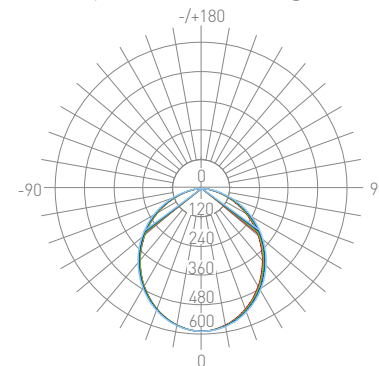

Фотометрия. IES 105.8°

Измерено при 1.2 м ленты с профилем.

СОПУТСТВУЮЩИЕ ТОВАРЫ

019294 Заглушка серебристая

023528 Заглушка белая

019351 Держатель

019293 Экран OPAL 2 м

019857 Соединитель прямой 1 м