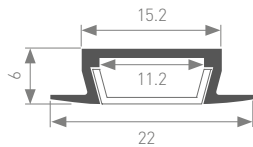

012082

Покрытие

MIC-F-2000 ANOD

015039 черный, 017655 коричн., 017654 светло-коричн.,
015038 шампань, 017649 золотой, 017648 светло-золотой