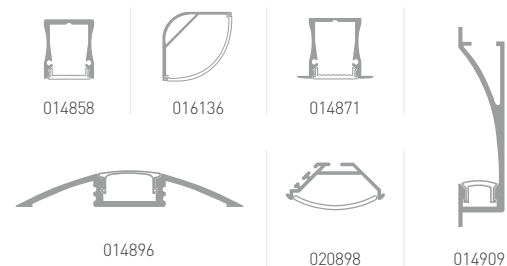

NEW

24V 5630 120 LED/M

[4x] СТАБИЛИЗИРОВАННАЯ МОЩНАЯ СВЕТОДИОДНАЯ ЛЕНТА ULTRA

25 Вт/м

ПЛАТА
10 мм

ПАРАМЕТРЫ

Длина	1 м	5 м
Тип светодиода	SMD 5630 CRI >85	
Эффективность	95 лм / Вт	
Количество светодиодов	120 шт.	600 шт.
Мин. отрезок / кол-во св.д.	50 мм / 6 шт.	
Напряжение питания	24 В	
Мощность, максимальная	25 Вт	125 Вт
Световой поток, максимальный	2400 лм	12000 лм

СОПУТСТВУЮЩИЕ ПРОФИЛИ

Лента сильно нагревается. Используйте только с профилем!

Серия LUX. Высокое качество.
Мощные светодиоды 0.2 Вт, горизонтальное положение.
Основное освещение. Создание сплошных линий света.
Гибкая белая плата со скотчем 3М, 5 метров на катушке.
Срок службы - более 25000 ч.

IC2-5000

IP 33

10x2 мм

Артикул	Цв. температура
019682	7700-9600K
019684	5800-6500K
019685	3800-4200K
019691	2900-3100K
019692	2600-2800K

8,33 мм

Арт. 019685 (Масштаб 1:1)