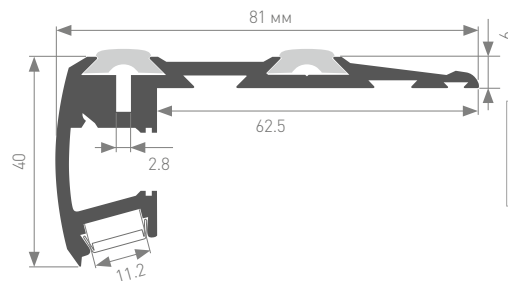

014551
Заглушка
левая

014550
Заглушка
правая

020917
Соединитель

014545
Прокладка

ЛЕНТЫ
2.9-10 Вт/м

ЛЕНТЫ
12-30 Вт/м

ЛЕНТЫ
IC 4-25 Вт/м

019195
Покрытие