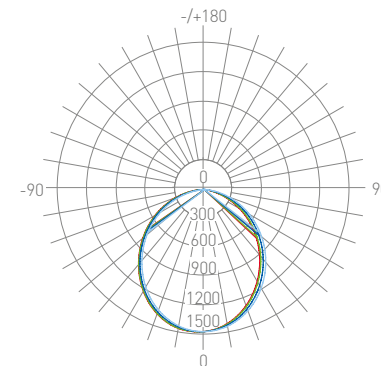

Масштаб 1:2

Артикул Цв. температура

023406		5800-6500K
021206		5500-6000K
021207		3800-4200K
021208		2900-3100K
023407		2600-2800K

Фотометрия. IES

103.5°