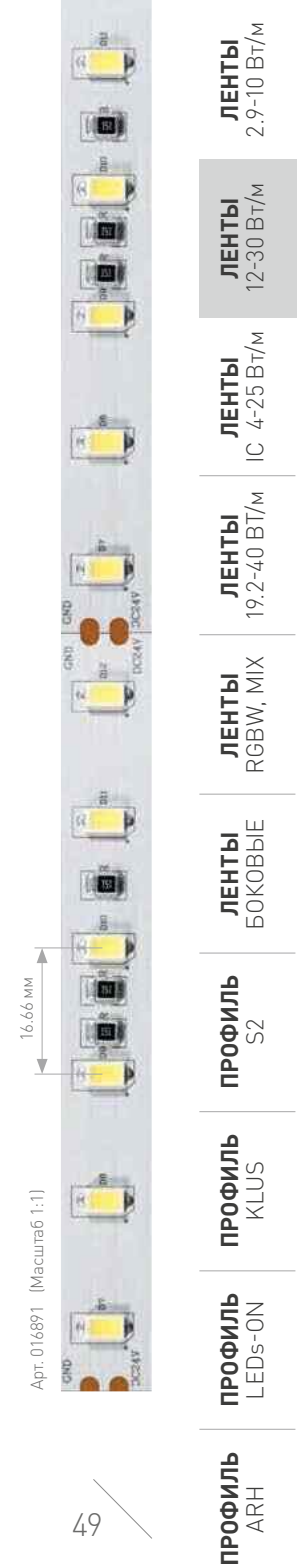

24V 5630 60 LED/M

[2x] МОЩНАЯ СВЕТОДИОДНАЯ ЛЕНТА ULTRA

30 Вт/м

ПЛАТА
12 мм

ПАРАМЕТРЫ

Длина	1 м	5 м
Тип светодиода	SMD 5630 CRI >90	
Эффективность	95 лм/Вт	
Количество светодиодов	60 шт.	300 шт.
Мин. отрезок / кол-во св.д.	100 мм / 6 шт.	
Напряжение питания	24 В	
Мощность, максимальная	30 Вт	150 Вт
Мощность, типовая	25.2 Вт	126 Вт
Световой поток, максимальный	2900 лм	14500 лм

СОПУТСТВУЮЩИЕ ПРОФИЛИ

Лента сильно нагревается. Используйте только с профилем!

Серия LUX. Высокое качество.
Мощные светодиоды 0.5 Вт с яркой точкой, вертикальное положение.
Основное освещение и просвечивание декоративных материалов.
Гибкая белая плата со скотчем 3М, 5 метров на катушке.
Срок службы - более 25000 ч.

ULTRA-5000

IP 33

12x1.5 мм

Артикул	Цв. температура
016891	7700-9600K
014973	5800-6500K
024396	5500-6000K
015286	3800-4200K
024395	2900-3100K
015287	2600-2800K