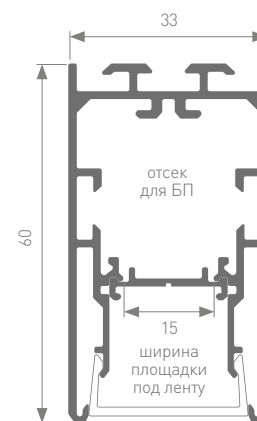

Единица измерения: мм

Источник света (лента S2-LUX), блок питания, заглушки, крепления поставляются отдельно.