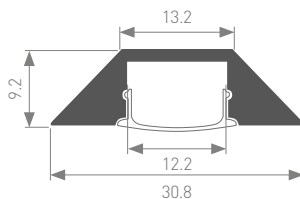

014902
Заглушка глухая

014903
Заглушка с отверстием

014897
Крепёж

ЛЕНТЫ
2,9-10 Вт/м

ЛЕНТЫ
12-30 Вт/м

ЛЕНТЫ
IC 4-25 Вт/м

ЛЕНТЫ
19,2-40 Вт/м

ЛЕНТЫ
RGBW, MIX

ЛЕНТЫ
БОКОВЫЕ

ПРОФИЛЬ
S2

ПРОФИЛЬ
KLUS

ПРОФИЛЬ
LEDs-ON

ПРОФИЛЬ
ARH