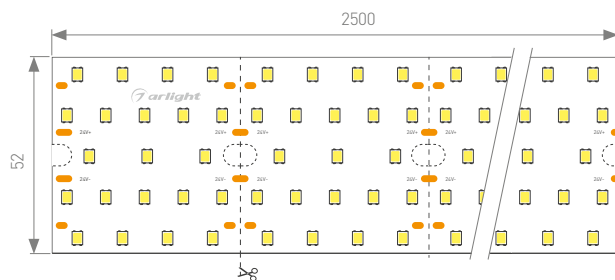

ИСТОЧНИК СВЕТА

Ленты S2-2500 24V SMD 2835

- 24 В
- 30 Вт/м
- 3800 лм/м
- 420 шт./м
- 50 мм min