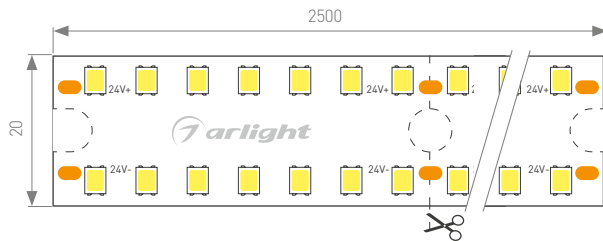

ИСТОЧНИК СВЕТА

Ленты S2-2500 24V SMD 2835

- 24 В
- 20 Вт/м
- 2500 лм/м
- 280 шт./м
- 50 мм min