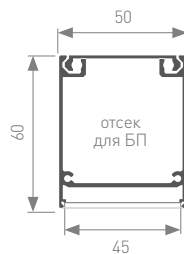

017364
Заклушка

ЛЕНТЫ
19.2-40 Вт/м

ЛЕНТЫ
RGBW, MIX