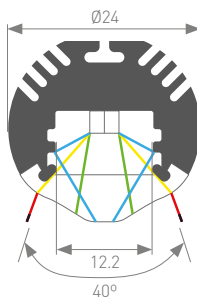

015527
Покрытие

**Профиль с экраном ALU-ROUND-2000 ANOD+LEN30
анодированный**

Экран-линза прозрачный выпуклый, угол 40°

ЛЕНТЫ
19,2-40 Вт/м

ЛЕНТЫ
RGBW, MIX