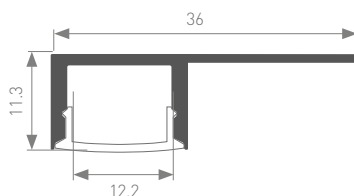

023894

ARH-DECORE-S12-LINE-EDGE-2000 ANOD
анодированный

Покрытие

023895
Заглушка глухая
Edge

023896
Заглушка с
отверстием Edge

ПРОФИЛЬ
KLUS

ПРОФИЛЬ
LEDs-ON

ПРОФИЛЬ
ARH