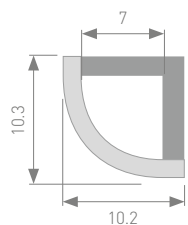

NEW

023310
Заглушка глухая