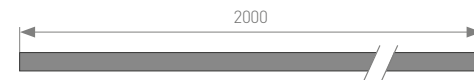

Единица измерения: мм

Источник света, блок питания, заглушки,
крепления поставляются отдельно.

СОПУТСТВУЮЩИЕ ТОВАРЫ

019329
Заглушка глухая

019365
Экран OPAL-S 2 м

019345
Держатель

019327

Профиль SL-KANT-H15-2000 ANOD (без экрана)