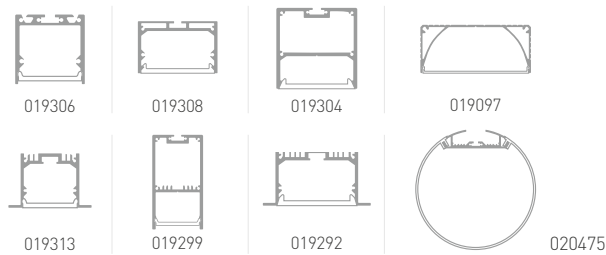

24V 5060 144 LED/M

[2x2] RGBW-ЛЕНТА С ОТДЕЛЬНЫМ РЯДОМ БЕЛЫХ СВЕТОДИОДОВ

32 Вт/м

ПЛАТА
19 мм

RT 2-5000
 IP 33

ПАРАМЕТРЫ

Длина	1 м	5 м
Тип светодиода	SMD 5060 CRI >85	
Эффективность	90 лм / Вт	
Количество светодиодов	144 шт.	720 шт.
Мин. отрезок / кол-во св.д.	83.33 мм / 12 шт.	
Напряжение питания	24 В	
Мощность, максимальная	32 Вт	160 Вт
Мощность, типовая	26.6 Вт	133.2 Вт
Световой поток, максимальный	1440 лм	7200 лм

Артикул	Цвет	Цв.температура
011823	RGB +	5800-6500K
018144	RGB +	3800-4200K
012327	RGB +	2600-2800K

СОПУТСТВУЮЩИЕ ТОВАРЫ