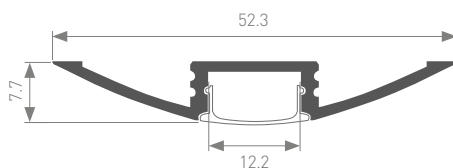

014899
Заглушка глухая

014898
Заглушка с
отверстием

014896
Покрытие

ALU-FLAT-2000 ANOD+FROST
анодированный

ЛЕНТЫ
19.2-40 Вт/м

ЛЕНТЫ
RGBW, MIX