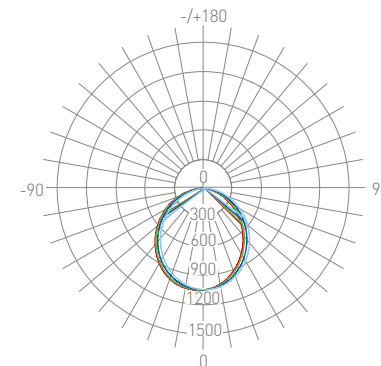

Измерено при 1.2 м ленты с профилем.

ЛЕНТЫ
2,9-10 Вт/м

ЛЕНТЫ
12-30 Вт/м

ЛЕНТЫ
IC 4-25 Вт/м

ЛЕНТЫ
19,2-40 Вт/м

ЛЕНТЫ
RGBW, MIX

ЛЕНТЫ
БОКОВЫЕ

ПРОФИЛЬ
S2

ПРОФИЛЬ
KLUS

ПРОФИЛЬ
LEDs-ON

ПРОФИЛЬ
ARH