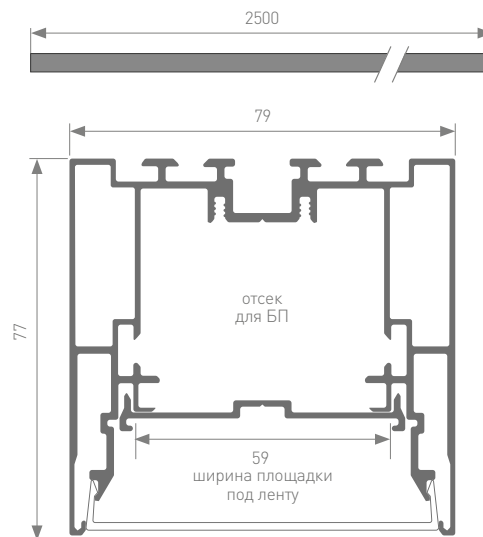

Единица измерения: мм

Источник света (лента S2-LUX), блок питания, заглушки, крепления поставляются отдельно.