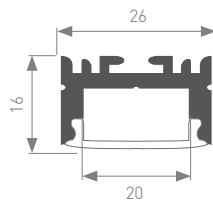

018655

Заглушка глухая