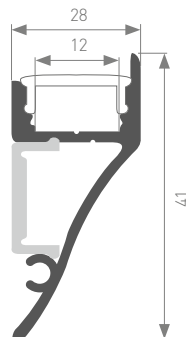

018828

ARH-CON-2000 ANOD

Назначение

подсветка стен, 1 направление

018825

Заглушка глухая

018824 Заглушка

с отверстием