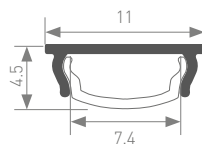

Монтируется при помощи держателей как на ровные, так и на округлые поверхности.

Профилю также можно придать произвольную округлую форму руками.

Единица измерения: мм

Источник света, экраны, блок питания, заглушки, крепления поставляются отдельно.