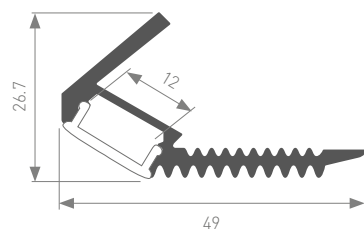

016148

ARH-STAIR-W47-2000 ANOD

Назначение

декор и подсветка ступеней

016130 Заглушка
левая

017617 Заглушка
правая