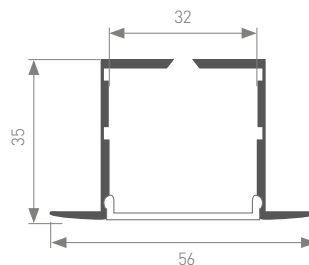

017620
Заглушка глухая

016129
Заглушка с отверстием

ЭКРАНЫ

017627 **Экран ARH-POWER-W35(F)-2000 Clear-PM**
Материал **PMMA, светопропускание 95%**

017626 **Экран ARH-POWER-W35(F)-2000 Frost-PM**
Материал **PMMA, светопропускание 90%**

017445 **Экран ARH-POWER-W35(F)-2000 Opal-PM**
Материал **PMMA, светопропускание 75%**

ЛЕНТЫ
2,9-10 Вт/м

ЛЕНТЫ
12-30 Вт/м

ЛЕНТЫ
IC 4-25 Вт/м

ЛЕНТЫ
19,2-40 Вт/м

ЛЕНТЫ
RGBW, MIX

ЛЕНТЫ
БОКОВЫЕ

ПРОФИЛЬ
S2

ПРОФИЛЬ
KLUS

ПРОФИЛЬ
LEDs-ON

ПРОФИЛЬ
ARH