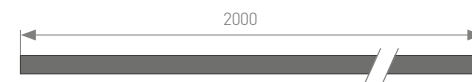

В серию входит 3 вида цельнолитого профиля: жёсткий декоративный, гибкий декоративный, напольный.

Модели WPH-FLEX из гибкого пластика предназначены для создания сплошных герметичных линий длиной до 10 метров. Благодаря гибким свойствам материала, профилю можно придавать формы окружностей, волн и т.д. Поставляются в рулонах по 5 и 10 метров.