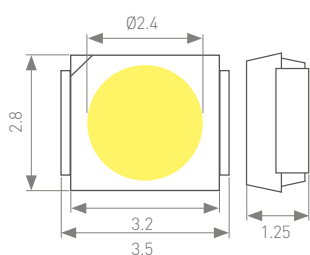

СВЕТОДИОДЫ SMD 2835

ЗНАЕТЕ ЛИ ВЫ, ЧТО ЭТО?

SMD 3528

SMD 2835

Площадь светоизлучающей поверхности

Площадь 4,5 мм²

Площадь 6,9 мм²

Толщина

Контактные площадки

Площадь 3,3 мм²

Площадь 6,8 мм²

На смену популярному светодиоду SMD 3528, широко используемому в освещении и декоративной подсветке, фактически ставшим стандартом для лент, приходит созданный по новой технологии светодиод, такого же размера, но со значительно более высокими характеристиками. Чтобы отличаться, новые светодиоды (при таком же размере) получили название SMD 2835.

ОСНОВНЫЕ РАЗЛИЧИЯ SMD 3528 И 2835

1. Внешние размеры – одинаковые.
2. Площадь светоизлучающей поверхности у светодиода 2835 на 53% больше, чем у SMD 3528. Чем больше светоизлучающая площадь, тем выше эффективность лм/Вт.
3. Толщина светодиода SMD 2835 намного меньше, чем у 3528, люминофор расположен ближе к кристаллу, в результате увеличивается эффективность преобразования электричества в световое излучение.
4. У SMD 2835 значительно увеличена площадь контактных площадок, благодаря чему они способны отводить больше тепла. Это позволяет использовать светодиод при намного большем рабочем токе, чем для SMD 3528. Еще один положительный эффект - за счет лучшего охлаждения кристалла срок службы светодиода SMD 2835 увеличивается.