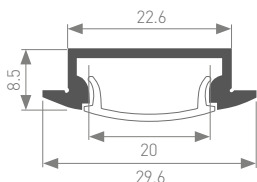

014860
Покрытие

ALU-WIDE-F-H8-2000 ANOD+FROST
анодированный

014863
Заклушка глухая

014862 Заклушка с
отверстием

ЛЕНТЫ
19.2-40 Вт/м

ЛЕНТЫ
RGBW, MIX