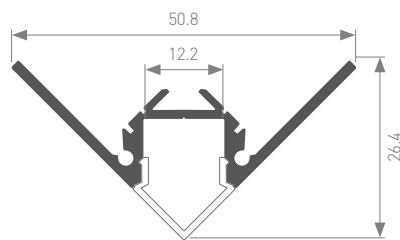

023897

ARH-DECORE-S12-EXT-F-2000 ANOD
внешний
анодированный

Покрытие

023900
Заглушка
глухая Square

023901 Заглушка
с отверстием
Square

023898
Заглушка
глухая Flat

023899 Заглушка
с отверстием Flat

ЛЕНТЫ
2.9-10 Вт/м

ЛЕНТЫ
12-30 Вт/м

ЛЕНТЫ
IC 4-25 Вт/м