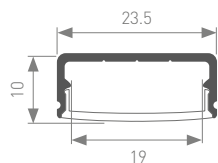

016142
Покрытие

ARH-WIDE-H10-2000 ANOD
анодированный