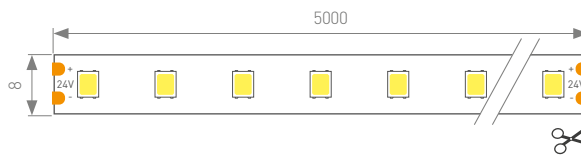

ИСТОЧНИК СВЕТА

Ленты RT 2-5000 24V SMD 2835 1.6x

	24 В
	10 Вт/м
	1250 лм/м
	98 шт./м
	71.4 мм