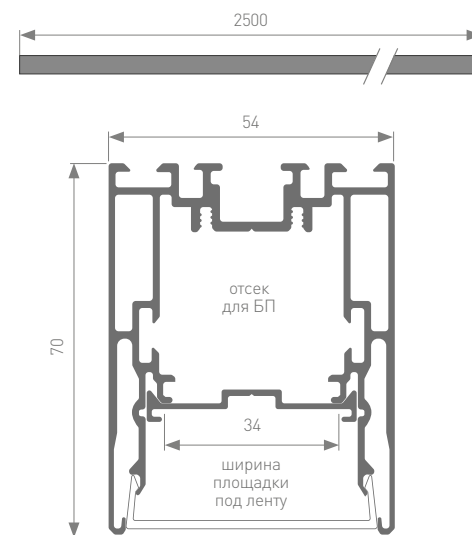

ОПИСАНИЕ

Подвесной / накладной / встраиваемый анодированный профиль с экраном и отдельным основанием для ленты. Инновационные магнитные заглушки, простая установка. В комплекте профиль, основание для ленты, РС матовый экран, фиксаторы основания – 4 шт., винты. Отсек для БП – 25×35 мм (±1 мм).