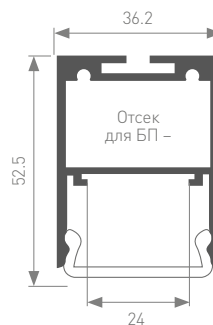

019615

ARH-LINE-3750A-2000 ANOD

Покрытие

анодированный

С отсеком для БП 20×32мм

ОБЩИЕ ЭКРАНЫ И ЗАГЛУШКИ

019626

Материал

Экран ARH-LINE-3750A-2000 CLEAR

PC (поликарбонат), светопропускание до 90%

019625

Материал

Экран ARH-LINE-3750A-2000 FROST

PC (поликарбонат), светопропускание до 75%

019624

Материал

Экран ARH-LINE-3750A-2000 OPAL

PC (поликарбонат), светопропускание 65%

019616 Заглушка
глухая

019627 Заглушка
с отверстием

020574

Материал

Экран ARH-LINE-3750A-VOL-2000 CLEAR

PC (поликарбонат), светопропускание до 90%

020576

Материал

Экран ARH-LINE-3750A-VOL-2000 FROST

PC (поликарбонат), светопропускание до 75%

020575

Материал

Экран ARH-LINE-3750A-VOL-2000 OPAL

PC (поликарбонат), светопропускание 65%

020577 Заглушка
глухая VOL

020578 Заглушка
с отверстием VOL

КРЕПЛЕНИЕ

018472
Коннектор

021756
Комплект подвесов