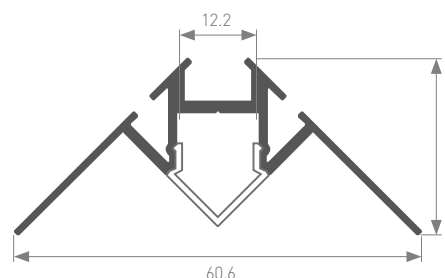

023868

ARH-DECORE-S12-INT-2000 ANOD
внутренний
анодированный

Покрытие

023872
Заглушка
глухая Int

023888
Заглушка с
отверстием Int

ЛЕНТЫ
БОКОВЫЕ

ПРОФИЛЬ
S2