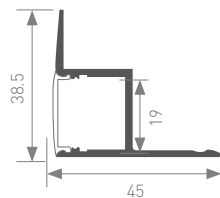

016140
Левая