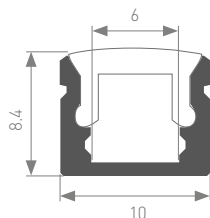

018839 Заглушка
глухая

018838 Заглушка
с отверстием