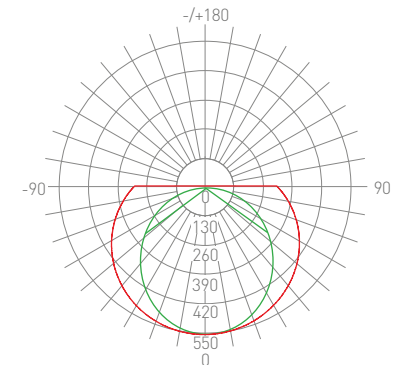

ИСТОЧНИКИ ПИТАНИЯ

Установка данных БП только вне профиля.

Фотометрия. IES

137.9°