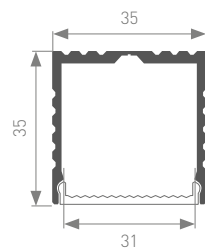

015948
Заглушка глухая

ЛЕНТЫ
19.2-40 Вт/м

ЛЕНТЫ
RGBW, MIX

015538

Покрытие