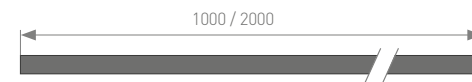

Единица измерения: мм

Источник света, экраны, блок питания, заглушки, крепления поставляются отдельно.