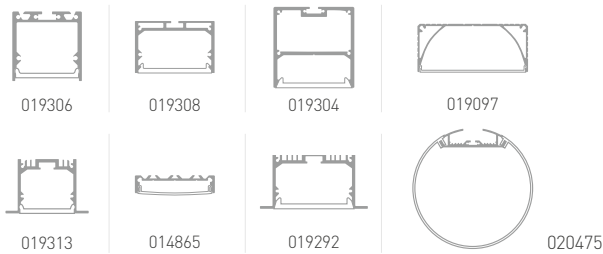

24V 5060 120 LED/M

[2x2] RGB МОЩНАЯ 2-РЯДНАЯ ЛЕНТА

28.8 Вт/м

ПЛАТА
15 мм

ПАРАМЕТРЫ

Длина	1 м	5 м
Тип светодиода	SMD 5060	
Количество светодиодов	120 шт.	600 шт.
Мин. отрезок / кол-во св.д.	50 мм / 6 шт.	
Напряжение питания	24 В	
Мощность, максимальная	28.8 Вт	144 Вт
Мощность, типовая	24 Вт	120 Вт

Серия LUX. Высокое качество.

Превосходный баланс белого цвета, высокая яркость красного и синего цветов.

Цветная подсветка ниш, оформление ресторанов и клубов, рекламы.

Гибкая белая плата со скотчем 3М, 5 метров на катушке.

Срок службы - более 25000 ч.

RT 2-5000

Артикул   Цвет свечения
011205 → RGB

СОПУТСТВУЮЩИЕ ТОВАРЫ

019790

019788

Лента сильно нагревается. Используйте только с профилем!