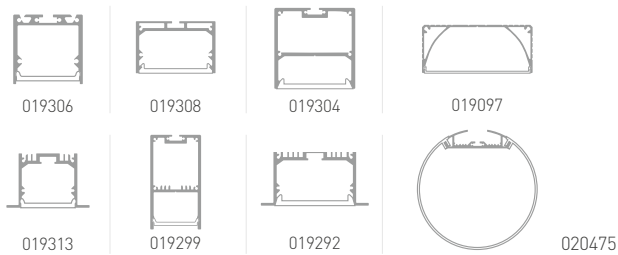

24V 5060 144 LED/M

[2x2] RGB ВЫСОКОМОЩНАЯ 2-РЯДНАЯ ЛЕНТА

34.4 Вт/м

ПЛАТА
19 мм

ПАРАМЕТРЫ

Длина	1 м	5 м
Тип светодиода	SMD 5060	
Количество светодиодов	144 шт.	720 шт.
Мин. отрезок / кол-во св.д.	83.33 мм / 12 шт.	
Напряжение питания	24 В	
Мощность, максимальная	34.4 Вт	172 Вт
Мощность, типовая	28.8 Вт	144 Вт

СОПУТСТВУЮЩИЕ ТОВАРЫ

Лента сильно нагревается. Используйте только с профилем!

Серия LUX. Высокое качество.
Превосходный баланс белого цвета, высокая яркость красного и синего цветов.
Цветная подсветка ниш, оформление ресторанов и клубов, рекламы.
Гибкая белая плата со скотчем 3М, 5 метров на катушке.
Срок службы - более 25000 ч.

RT 2-5000

Артикул   Цвет свечения
012905   RGB