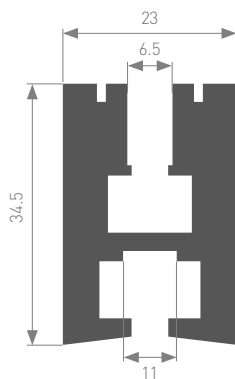

Фиксация талрепами (распорными винтами), установленными в профиле.

Стандартная длина – 2 м. По заказу – 1 м.

Для использования внутри помещений.

При монтаже соблюдайте инструкции.

Единица измерения: мм

Источник света, блок питания, экраны, заглушки, крепления поставляются отдельно.