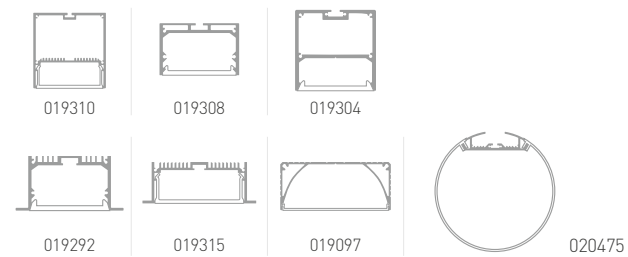

24V 2835 280 LED/M

[4x2] СВЕТОДИОДНАЯ ШИРОКАЯ 4-РЯДНАЯ ЛЕНТА

28.8 Вт/м

ПЛАТА
36 мм

RT 2-2500

IP 33

ПАРАМЕТРЫ

Длина	1 м	2.5 м
Тип светодиода	SMD 2835 CRI >85	
Эффективность	125 лм/Вт	
Количество светодиодов	280 шт.	700 шт.
Мин. отрезок / кол-во св.д.	100 мм / 28 шт.	
Напряжение питания	24 В	
Мощность, типовая	28.8 Вт	72 Вт
Световой поток, максимальный	3600 лм	9000 лм

Артикул Цв. температура

019084	7700-9600К
019087	5800-6500К
023926	5500-6000К
CRI 98 → 025158	4800-5200К
019085	3800-4200К
CRI 98 → 025159	3800-4200К
020391	2900-3100К
CRI 98 → 025160	2900-3100К
019086	2600-2800К
CRI 98 → 025161	2600-2800К

СОПУТСТВУЮЩИЕ ПРОФИЛИ

Арт. 019086 (Масштаб 1:1)