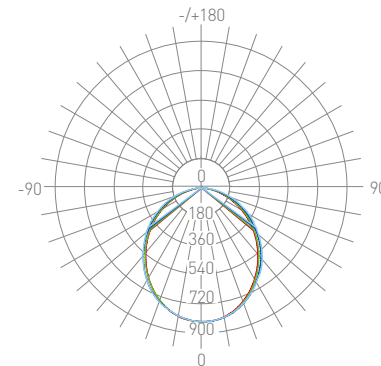

Масштаб 1:1

Артикул	Цв. температура
023400	5800-6500K
021197	5500-6000K
021198	3800-4200K
023401	2900-3100K
021199	2600-2800K

Фотометрия. IES

101.8°