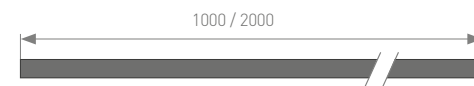

Единица измерения: мм

Источник света, блок питания, заглушки, крепления поставляются отдельно.