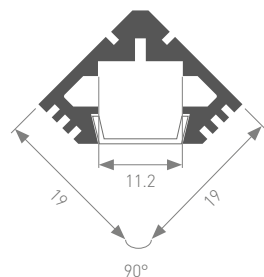

012041
Заглушка глухая

012040
Заглушка с отверстием

017220
Под кнопку

ЛЕНТЫ
2.9-10 Вт/м

ЛЕНТЫ
12-30 Вт/м

ЛЕНТЫ
IC 4-25 Вт/м

ЛЕНТЫ
19.2-40 Вт/м

ЛЕНТЫ
RGBW, MIX

ЛЕНТЫ
БОКОВЫЕ

ПРОФИЛЬ
S2

ПРОФИЛЬ
KLUS

ПРОФИЛЬ
LEDs-ON

ПРОФИЛЬ
ARH