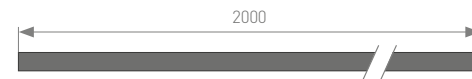

Единица измерения: мм

Источник света, блок питания, экраны, заглушки, крепления поставляются отдельно.