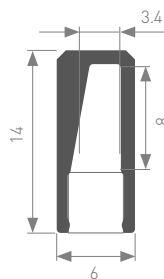

021940
Покрытие

ALU-NANO-6-2000 ANOD
анодированный