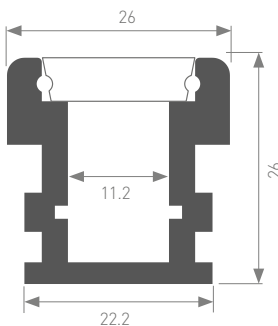

Единица измерения: мм

Источник света, блок питания, экраны, заглушки, крепления поставляются отдельно.

013989
Заглушка глухая

019190
Покрытие

HR-2000 ANOD
012090 алюминий

ЛЕНТЫ
2.9-10 Вт/м
ЛЕНТЫ
12-30 Вт/м
ЛЕНТЫ
IC 4-25 Вт/м