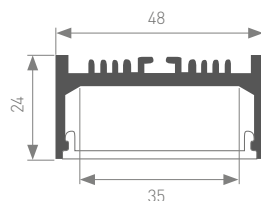

018653

Заглушка глухая

018466

Заглушка с отверстием