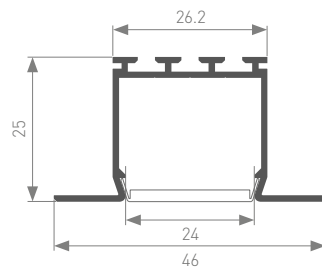

016384
Заглушка глухая