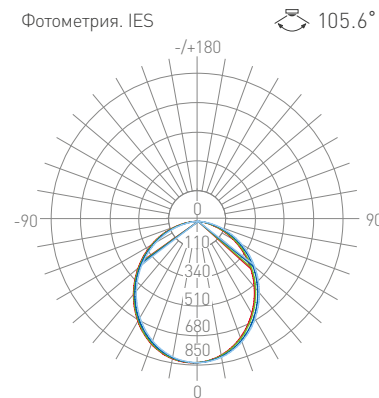

ЛЕНТЫ 2.9-10 Вт/м

ЛЕНТЫ 12-30 Вт/м

ЛЕНТЫ IC 4-25 Вт/м

ЛЕНТЫ 19.2-40 Вт/м

ЛЕНТЫ RGBW, MIX

ЛЕНТЫ БОКОВЫЕ

ПРОФИЛЬ S2

ПРОФИЛЬ KLUS

ПРОФИЛЬ LEDS-ON

ПРОФИЛЬ ARH