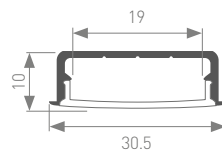

016186
Покрытие

ARH-WIDE-F-H10-2000 ANOD
анодированный