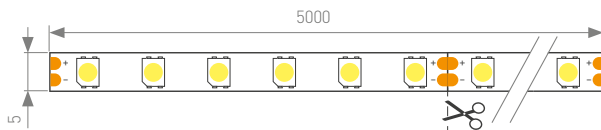

ИСТОЧНИК СВЕТА

Ленты RT 2-5000 24V SMD 3528 2x

- 24 В
- 9.6 Вт/м
- 820 лм/м
- 120 шт./м
- 50 мм