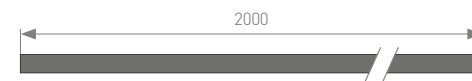

Стандартная длина – 2 м. По заказу – 1 м.

Для использования внутри помещений. При соблюдении инструкции по герметизации – степень защиты до IP65.

Единица измерения: мм

Источник света, блок питания, экраны, заглушки, крепления поставляются отдельно.