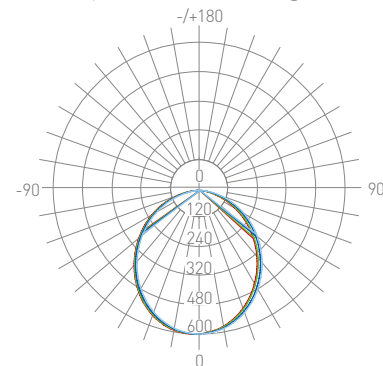

Измерено при 1.2 м ленты с профилем.

ЛЕНТЫ
2.9-10 Вт/м

ЛЕНТЫ
12-30 Вт/м

ЛЕНТЫ
IC 4-25 Вт/м

ЛЕНТЫ
19.2-40 Вт/м

ЛЕНТЫ
RGBW, MIX

ЛЕНТЫ
БОКОВЫЕ

ПРОФИЛЬ
S2

ПРОФИЛЬ
KLUS

ПРОФИЛЬ
LEDs-ON

ПРОФИЛЬ
ARH