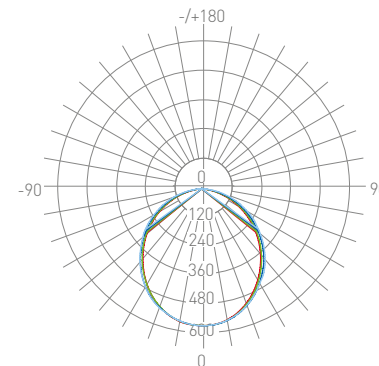

Масштаб 1:1

Артикул	Цв. температура
023399	5800-6500K
021195	5500-6000K
021196	3800-4200K
023398	2900-3100K
021212	2600-2800K

Фотометрия. IES

104°