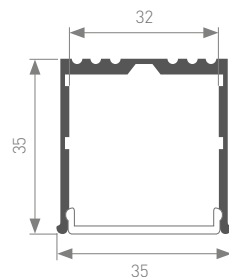

016138
Покрытие

ARH-POWER-W35-2000 ANOD
анодированный

017623
Заглушка глухая

016128
Заглушка с отверстием

016139
Покрытие

ARH-POWER-F-W35-2000 ANOD
анодированный

017620
Заглушка глухая

016129
Заглушка с отверстием

ЭКРАНЫ

017627 **Экран ARH-POWER-W35(F)-2000 Clear-PM**
Материал **PMMA, светопропускание 95%**

017626 **Экран ARH-POWER-W35(F)-2000 Frost-PM**
Материал **PMMA, светопропускание 90%**

017445 **Экран ARH-POWER-W35(F)-2000 Opal-PM**
Материал **PMMA, светопропускание 75%**

ЛЕНТЫ
2,9-10 Вт/м

ЛЕНТЫ
12-30 Вт/м

ЛЕНТЫ
IC 4-25 Вт/м

ЛЕНТЫ
19,2-40 Вт/м

ЛЕНТЫ
RGBW, MIX

ЛЕНТЫ
БОКОВЫЕ

ПРОФИЛЬ
S2

ПРОФИЛЬ
KLUS

ПРОФИЛЬ
LEDs-ON

ПРОФИЛЬ
ARH