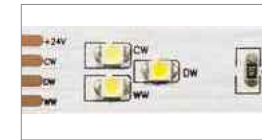

24V 3528 90 LED/M
94