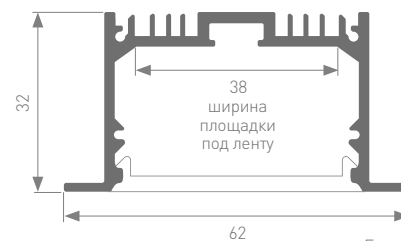

Единица измерения: мм

Источник света, блок питания, заглушки,
поставляются отдельно.

019292	Профиль SL-LINIA62-F-2000 ANOD (без экрана)
020470	Профиль с экраном SL-LINIA62-F-2500 ANOD+OPAL
021374	Профиль с экраном SL-LINIA62-F-2500 WHITE+OPAL
Цвет / материал	серебристый, белый / анодированный алюминий