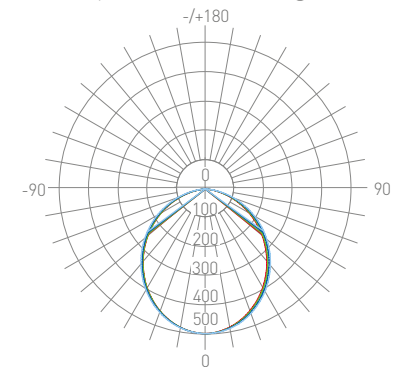

Масштаб 1:1

Артикул	Цв. температура
019924	7700-9600K
019925	5800-6500K
023927	5500-6000K
019926	3800-4200K
019927	2900-3100K
019929	2600-2800K

Фотометрия. IES

106.3°