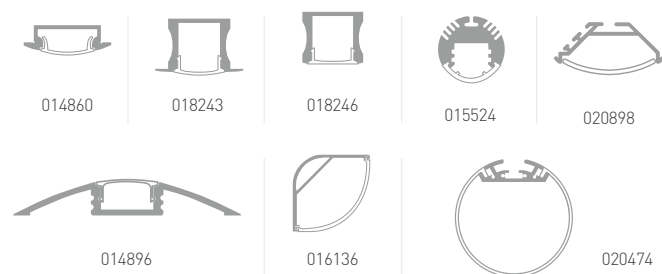

24V 3528 240 LED/M

[4x] СВЕТОДИОДНАЯ ЛЕНТА ВЫСОКОЙ ПЛОТНОСТИ

19.2Вт/м

ПЛАТА
10 мм

Уменьшенное расстояние между светодиодами - 4.16 мм.
Оформление линий света.
Дополнительное освещение и подсветка потолочных ниш.
Гибкая белая плата со скотчем 3М, 5 метров на катушке.
Срок службы - более 25000 ч.

RT6-3528-240

IP33

10x2 мм

Артикул	Цв. температура
018728	9000-10000K
017430	5500-6000K
017431	3800-4300K
017428	2700-2900K

ПАРАМЕТРЫ

Длина	1 м	5 м
Тип светодиода	SMD 3528 CRI >85	
Эффективность	85 лм / Вт	
Количество светодиодов	240 шт.	1200 шт.
Мин. отрезок / кол-во св.д.	25 мм / 6 шт.	
Напряжение питания	24 В	
Мощность, максимальная	19.2 Вт	96 Вт
Мощность, типовая	18 Вт	90 Вт
Световой поток, максимальный	1620 лм	8100 лм

СОПУТСТВУЮЩИЕ ПРОФИЛИ

Лента сильно нагревается. Используйте только с профилем!