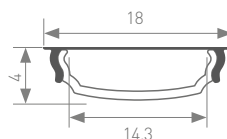

023087
Покрытие

ARH-BENT-W18-2000 ANOD
анодированный