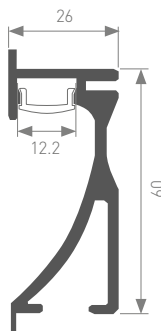

014904 Левая
Заглушка с
отверстием

014905 Правая
Заглушка с
отверстием

014910
Покрытие

ALU-WALL-2000 ANOD+FROST
анодированный

ПРОФИЛЬ
KLUS

ПРОФИЛЬ
LEDs-ON

ПРОФИЛЬ
ARH