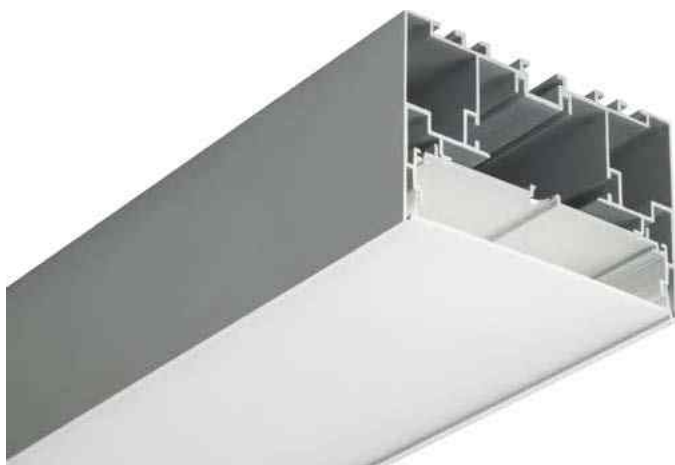

021175

Профиль с экраном S2-LINE-10570-2500 ANOD+OPAL

Цвет / материал **серебристый / анодированный алюминий**