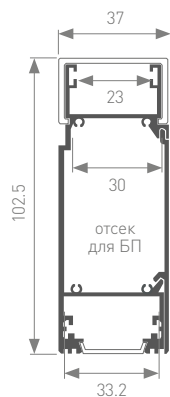

024433
Заглушка