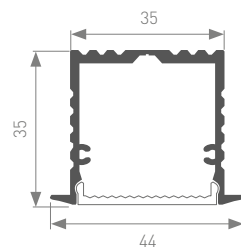

015540
Заглушка глухая

018459
Крепёж

ЛЕНТЫ
БОКОВЫЕ

ПРОФИЛЬ
S2

019097

Покрытие