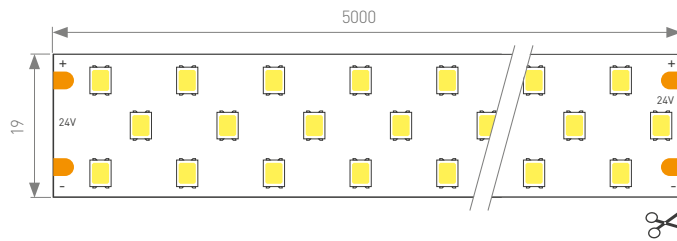

ИСТОЧНИК СВЕТА

Ленты RT 2-5000 24V SMD 2835 3x2

	24 В
	27 Вт/м
	3400 лм/м
	252 шт./м
	83.3 мм