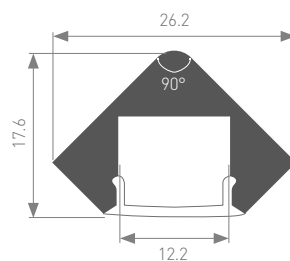

018255
Заглушка глухая

018254 Заглушка с отверстием

018250
Держатель

018251
Соединитель

014900
Покрытие