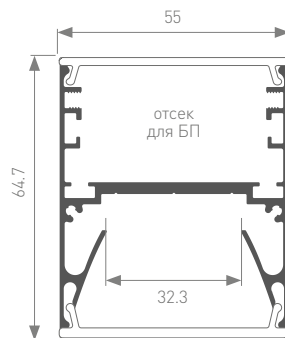

Единица измерения: мм

Источник света, блок питания, заглушки, крепления поставляются отдельно.

024188

024228

Покрытие

ALU-LINE-DUO-2000 ANOD+OPAL
ALU-LINE-DUO-2000 ANOD+OPAL+PRISM
анодированный

024191
Заглушка глухая