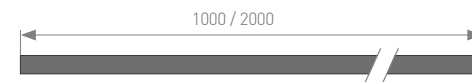

Монтируется при помощи держателей как на ровные, так и на округлые поверхности.

Профилю также можно придать произвольную округлую форму руками.

Единица измерения: мм

Источник света, экраны, блок питания, заглушки, крепления поставляются отдельно.