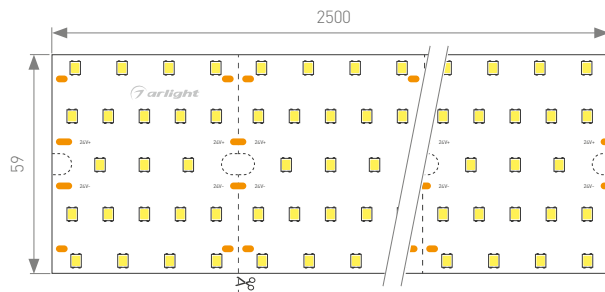

ИСТОЧНИК СВЕТА

Ленты S2-2500 24V SMD 2835

	24 В
	30 Вт/м
	3800 лм/м
	420 шт./м
	50 мм min