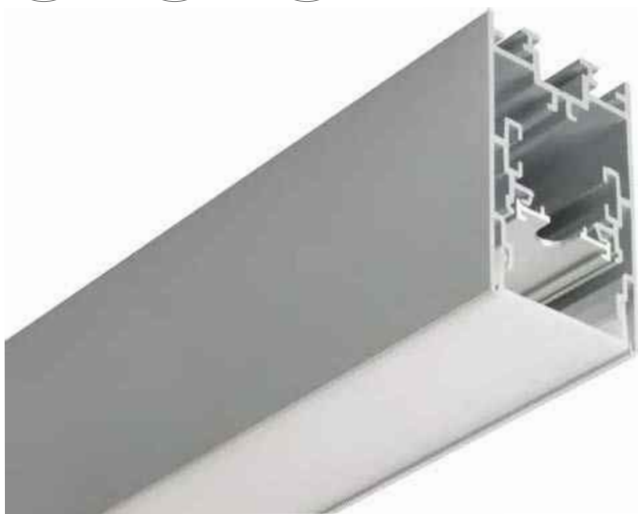

021172 Профиль с экраном S2-LINE-4067-2500 ANOD+OPAL

Цвет / материал серебристый / анодированный алюминий