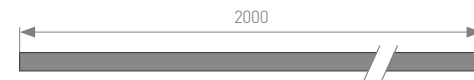

ОПИСАНИЕ

Накладной / встраиваемый миниатюрный профиль для лент шириной 5 мм. Подходит для встраивания в паз. Применяется в мебели и интерьере. Тонкая линия света.

Единица измерения: мм

Источник света, блок питания, заглушки, крепления поставляются отдельно.