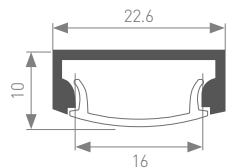

018965

Заглушка глухая

014852
Покрытие

ALU-WIDE-H8-2000 ANOD+FROST
анодированный

014855 Заглушка
глухая

014854
Заклушка с
отверстием

020697
Крепёж стальной

014849
Крепёж