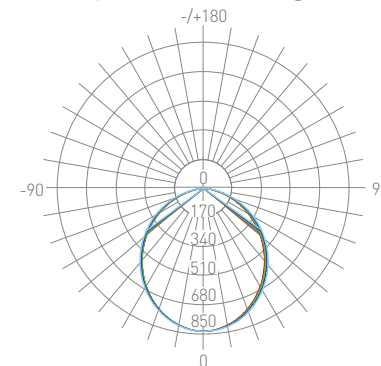

Артикул	Цв. температура
019083	7700-9600K
019082	5800-6500K
023925	5500-6000K
019081	3800-4200K
020390	2900-3100K
019080	2600-2800K

Фотометрия. IES 105.7°