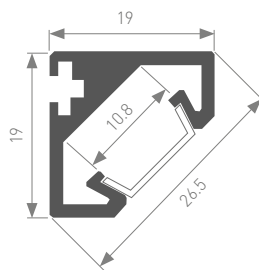

021743
Заглушка глухая