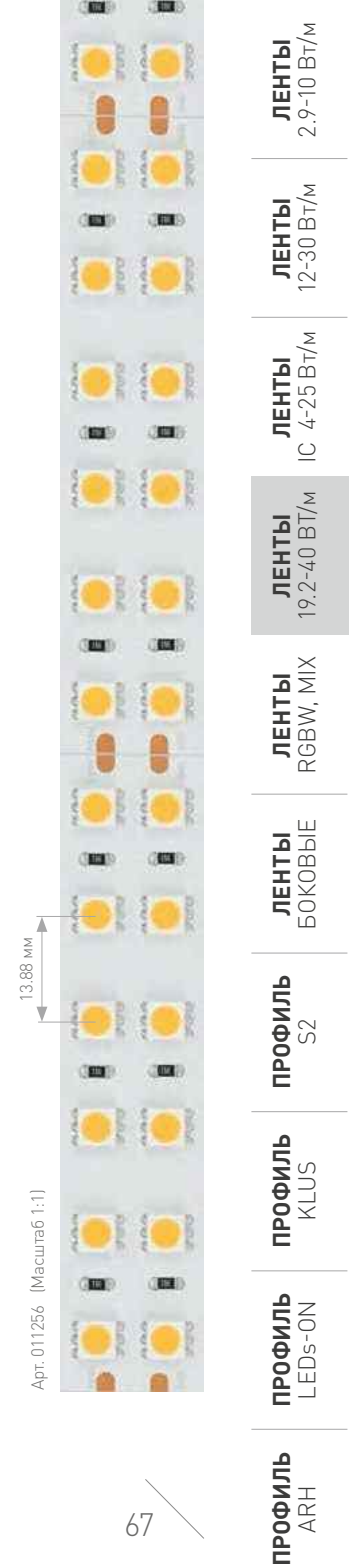

24V 5060 144 LED/M

[2x2] СВЕТОДИОДНАЯ 2-РЯДНАЯ МОЩНАЯ ЛЕНТА

34.4Вт/м

ПЛАТА
19 мм

Серия LUX. Высокое качество.
Серия CRI98. Высококачественное освещение.
Основное освещение, линейные светильники.
Гибкая белая плата со скотчем 3М, 5 метров на катушке.
Срок службы - более 25000 ч.

RT 2-5000

IP 33

ПАРАМЕТРЫ

Длина	1 м	5 м
Тип светодиода	SMD 5060 CRI >85	
Эффективность	90 лм / Вт	
Количество светодиодов	144 шт.	720 шт.
Мин. отрезок / кол-во св.д.	83.33 мм / 12 шт.	
Напряжение питания	24 В	
Мощность, максимальная	34.4Вт	172 Вт
Мощность, типовая	28.8 Вт	144 Вт
Световой поток, максимальный	3100 лм	15500 лм

Артикул	Цв. температура
025277	5800-6500K
025276	5500-6000K
025275	4800-5200K
025274	3800-4200K
025273	2900-3100K
012443	2600-2800K

СОПУТСТВУЮЩИЕ ПРОФИЛИ

Лента сильно нагревается. Используйте только с профилем!