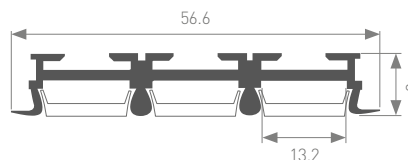

013214
Покрытие

PHS-3X-F-2000 ANOD
анодированный

ПРОФИЛЬ
KLUS

ПРОФИЛЬ
LEDs-ON

ПРОФИЛЬ
ARH