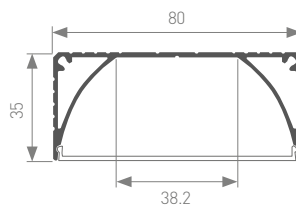

019098
Заглушка глухая

ПРОФИЛЬ
KLUS

ПРОФИЛЬ
LEDs-ON

ПРОФИЛЬ
ARH