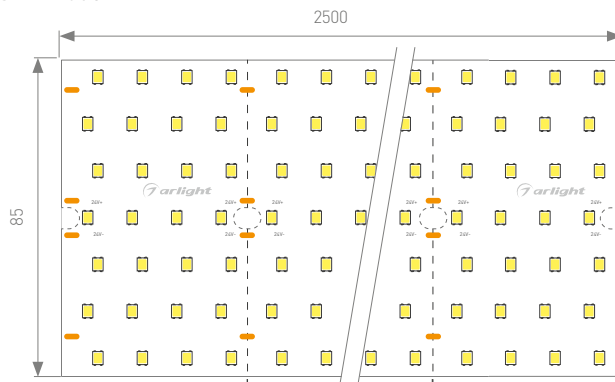

ИСТОЧНИК СВЕТА

Ленты S2-2500 24V SMD 2835

- 24 В
- 40 Вт/м
- 5000 лм/м
- 560 шт./м
- 50 мм min