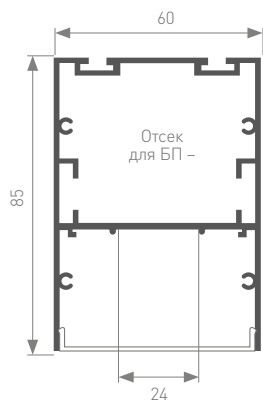

018511

Заглушка глухая

018681

Покрытие

С отсеком для БП 44×46мм