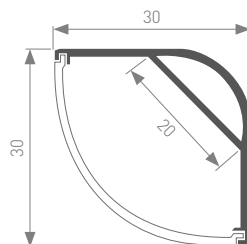

016567
Заглушка глухая
Round

016189
Заглушка с
отверстием
Round

016566
Заглушка глухая
Square

016179
Заглушка с
отверстием
Square

ЛЕНТЫ
2.9-10 Вт/м

ЛЕНТЫ
12-30 Вт/м

ЛЕНТЫ
IC 4-25 Вт/м

016136
Покрытие