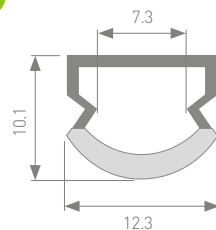

оформление ванных комнат, санузлов

ЛЕНТЫ
2,9-10 Вт/м

ЛЕНТЫ
12-30 Вт/м

ЛЕНТЫ
IC 4-25 Вт/м

NEW

023305
Заглушка глухая

023306
Держатель

023303