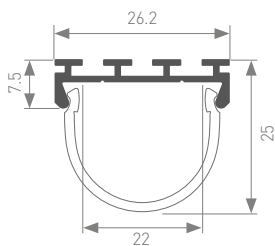

014543
Заглушка под экран G-L

014542
Заглушка под экран G-K

016397
Покрытие