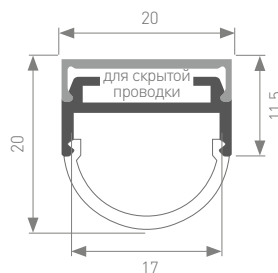

016188
Покрытие
Профиль с основанием для скрытой проводки

ARH-WIDE-B-H20-2000 ANOD
анодированный