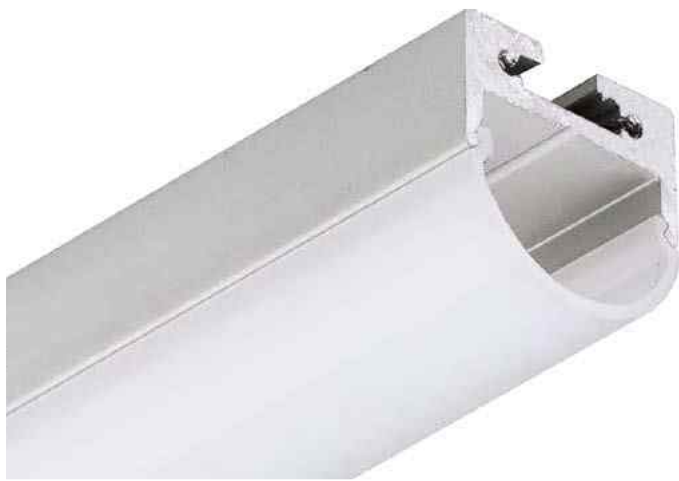

ОПИСАНИЕ

Накладной / подвесной компактный анодированный профиль для декоративной подсветки мебели, витрин, интерьера.

Единица измерения: мм

Источник света, блок питания, заглушки, крепления поставляются отдельно.