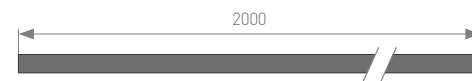

Большое внутреннее пространство – 37x47 мм – для источников питания и модулей управления.
Широкие – 48 мм матовый и прозрачный экраны из ударопрочного поликарбоната.
Система креплений к потолку и стене.