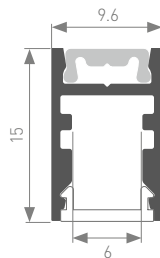

015389
015388
Покрытие

ALU-SWISS-2000 ANOD+CLEAR
ALU-SWISS-2000 ANOD+FROST
анодированный