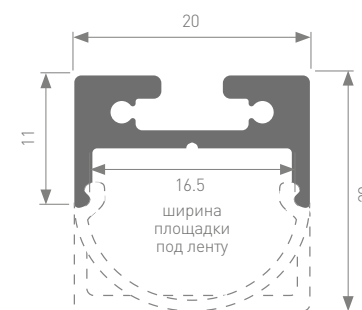

ОПИСАНИЕ

Накладной / подвесной компактный анодированный профиль для декоративной подсветки мебели, витрин, интерьера.

Единица измерения: мм

Источник света, блок питания, заглушки, крепления поставляются отдельно.