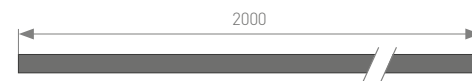

HR

АЛЮМИНИЕВЫЙ ПРОФИЛЬ IP65-67

Световые линии в полах, покрытиях, ландшафтном дизайне (HR)

Оформление фасадов зданий

Контуры дорожек, бассейнов

Разметка автостоянок, тротуаров (HR-F)

ОПИСАНИЕ

Долговечность и устойчивость к нагрузкам.

Герметизация до IP67.

Хороший теплоотвод.

Высококачественный анодированный алюминиевый профиль для установки в полы помещений (HR) и улиц (HR-F).

Ударопрочный и износостойкий экран, устойчивый к УФ-излучению, из поликарбоната.

Для светодиодных лент и линеек шириной до 11 мм и защитой не ниже IP65. Для улиц и помещений. При соблюдении инструкции по герметизации – степень защиты до IP67. Стандартная длина – 2 м. По заказу – 1 м.

Единица измерения: мм

Источник света, блок питания, экраны, заглушки, крепления поставляются отдельно.