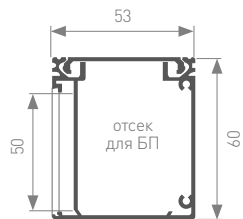

017367
Заглушка