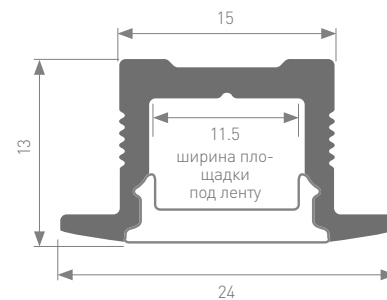

Единица измерения: мм

Источник света, блок питания, заглушки,
крепления поставляются отдельно.