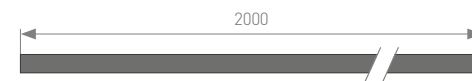

Единица измерения: мм

Источник света, блок питания, заглушки, крепления поставляются отдельно.

024188

024228

Покрытие

ALU-LINE-DUO-2000 ANOD+OPAL
ALU-LINE-DUO-2000 ANOD+OPAL+PRISM
анодированный

024191
Заглушка глухая