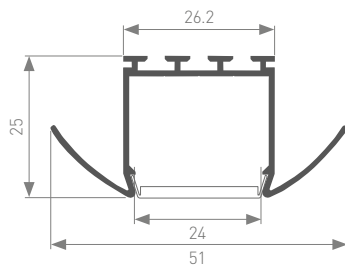

016387
Заглушка глухая