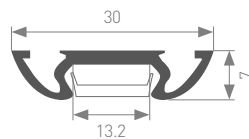

013290
Заглушка глухая