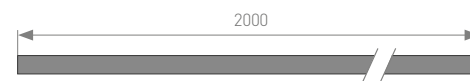

Единица измерения: мм

Источник света, блок питания, заглушки, крепления
поставляются отдельно.