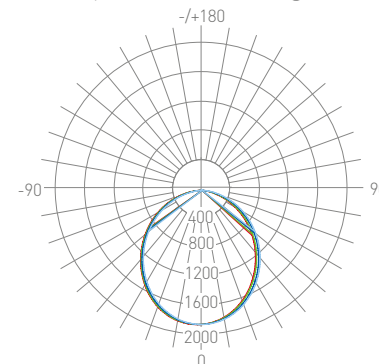

Масштаб 1:2

Артикул   Цв. температура

- 023408 5800-6500K
- 021209 5500-6000K
- 021210 3800-4200K
- 021211 2900-3100K
- 023409 2600-2800K

Фотометрия. IES

103.8°