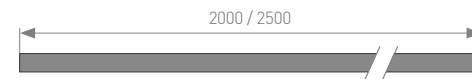

Единица измерения: мм

Источник света, блок питания, заглушки,
поставляются отдельно.