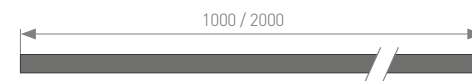

Способы установки: накладной, встраиваемый, подвесной.
Подходит для встраивания в пол, стены, мебель.
Стандартная длина – 2 м. По заказу – 1 м.
Предназначен для использования внутри помещения.

Единица измерения: мм