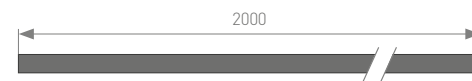

Единица измерения: мм

Источник света, блок питания, экраны, заглушки, крепления поставляются отдельно.