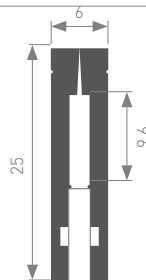

023912
Заглушка глухая