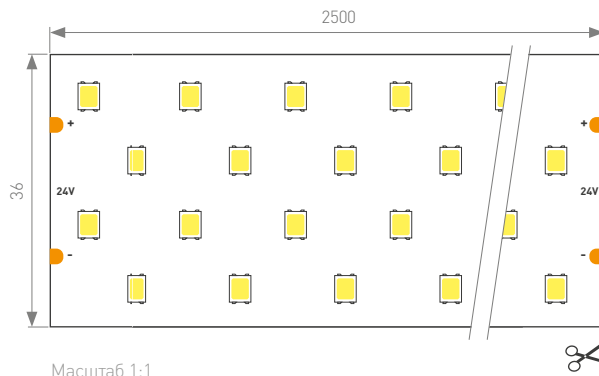

ИСТОЧНИК СВЕТА

Ленты RT 2-2500 24V SMD 2835 4x2

	24 В
	36 Вт/м
	4500 лм/м
	280 шт./м
	100 мм

Масштаб 1:1

Артикул	Цв. температура
019084	7700-9600K
019087	5800-6500K
023926	5500-6000K
019085	3800-4200K
020391	2900-3100K
019086	2600-2800K