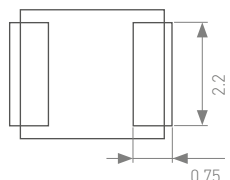

Контактные площадки

Площадь 3,3 мм²