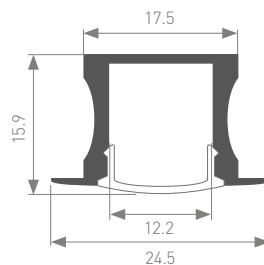

018242
Заглушка глухая

018253
Заглушка с отверстием

018248
Держатель

ЛЕНТЫ
19.2-40 Вт/м

ЛЕНТЫ
RGBW, MIX

014848
Покрытие