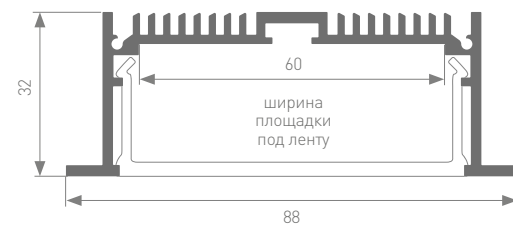

Единица измерения: мм

Источник света, блок питания, заглушки,
поставляются отдельно.