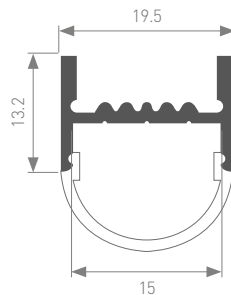

018859
Покрытие

ARH-WIDE-H20-2000 ANOD
анодированный