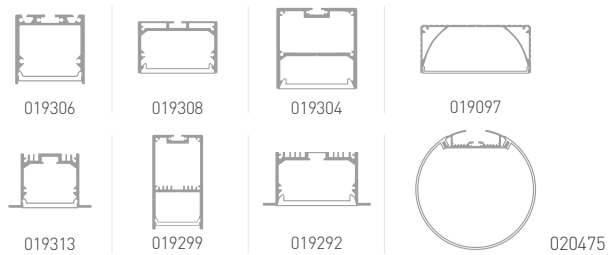

24V 5060 144 LED/M

[2x2] СВЕТОДИОДНАЯ 2-РЯДНАЯ МОЩНАЯ ЛЕНТА

34.4Вт/м

ПЛАТА
19 мм

Серия LUX. Высокое качество.
Серия CRI98. Высококачественное освещение.
Основное освещение, линейные светильники.
Гибкая белая плата со скотчем 3М, 5 метров на катушке.
Срок службы - более 25000 ч.

RT 2-5000

IP 33

ПАРАМЕТРЫ

Длина	1 м	5 м
Тип светодиода	SMD 5060 CRI >85	
Эффективность	90 лм / Вт	
Количество светодиодов	144 шт.	720 шт.
Мин. отрезок / кол-во св.д.	83.33 мм / 12 шт.	
Напряжение питания	24 В	
Мощность, максимальная	34.4Вт	172 Вт
Мощность, типовая	28.8 Вт	144 Вт
Световой поток, максимальный	3100 лм	15500 лм

Артикул	Цв. температура
025277	5800-6500K
025276	5500-6000K
025275	4800-5200K
025274	3800-4200K
025273	2900-3100K
012443	2600-2800K

СОПУТСТВУЮЩИЕ ПРОФИЛИ

Лента сильно нагревается. Используйте только с профилем!