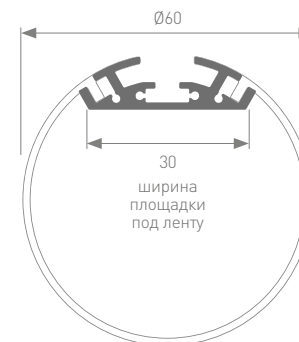

Единица измерения: мм

Источник света, блок питания, заглушки, крепления
поставляются отдельно.