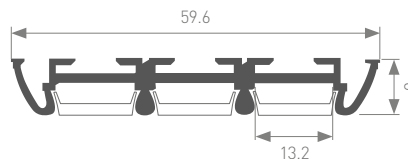

013209
Покрытие

PHS-3X-2000 ANOD
анодированный

ЛЕНТЫ
БОКОВЫЕ

ПРОФИЛЬ
S2