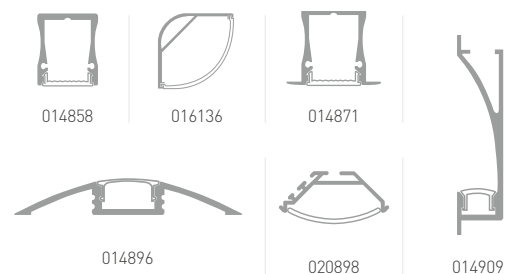

24V 2216 300 LED/M

[5×] СВЕТОДИОДНАЯ МОЩНАЯ ЛЕНТА ВЫСОКОЙ ПЛОТНОСТИ С МИКРОДИОДАМИ

21.6 Вт/м

ПЛАТА
10 мм

Серия LUX. Высокое качество.
Расстояние между светодиодами – всего 3.33 мм.
Создание сплошных линий света в интерьере и рекламе.
Гибкая белая плата со скотчем 3М, 5 метров на катушке.
Срок службы – более 25000 ч.

MICROLED-5000HP

IP 33

10×1.3 мм

ПАРАМЕТРЫ

Длина	1 м	5 м
Тип светодиода	SMD 2216 CRI >90	
Эффективность	90 лм/Вт	
Количество светодиодов	300 шт.	1500 шт.
Мин. отрезок / кол-во св.д.	20 мм / 6 шт.	
Напряжение питания	24 В	
Мощность, максимальная	21.6 Вт	108 Вт
Мощность, типовая	20 Вт	100 Вт
Световой поток, максимальный	1940 лм	9720 лм

Артикул   Цв. температура

023586		5800-6500K
023587		5500-6000K
023588		4800-5200K
023589		3800-4200K
023590		2900-3100K
023591		2600-2800K

СОПУТСТВУЮЩИЕ ПРОФИЛИ

Лента сильно нагревается. Используйте только с профилем!