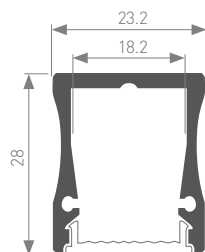

014858
Покрытие

ALU-WIDE-H28-2000 ANOD+FROST
анодированный

014876
Заклушка глухая

014868
Крепёж

ЛЕНТЫ
БОКОВЫЕ

ПРОФИЛЬ
S2