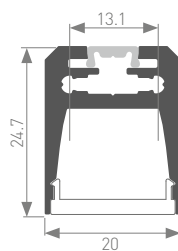

024214
024197
Покрытие

ALU-SWISS-20-2000 ANOD+CLEAR
ALU-SWISS-20-2000 ANOD+FROST
анодированный