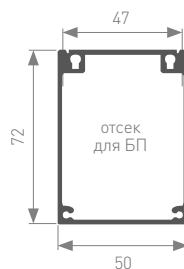

017361
Заклушка

ПРОФИЛЬ
KLUS

ПРОФИЛЬ
LEDs-ON

ПРОФИЛЬ
ARH