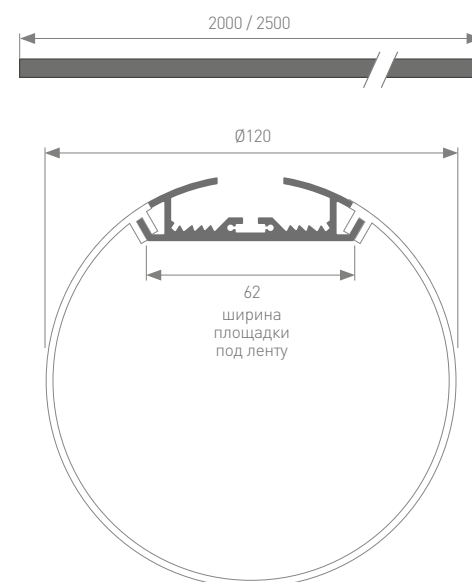

Единица измерения: мм

Источник света, блок питания, заглушки, крепления
поставляются отдельно.