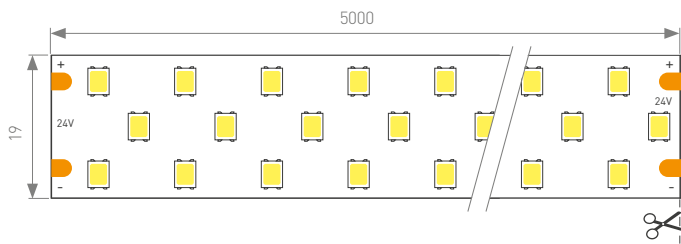

ИСТОЧНИК СВЕТА

Ленты RT 2-5000 24V SMD 2835 3x2

- 24 В
- 27 Вт/м
- 3400 лм/м
- 252 шт./м
- 83.33 мм min