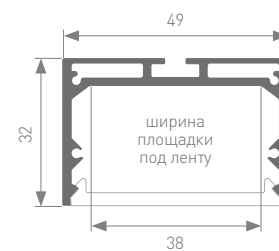

Единица измерения: мм

Источник света, блок питания, заглушки, крепления, подвесы поставляются отдельно.

019308	Профиль SL-LINE-4932-2000 ANOD (без экрана)
020465	Профиль с экраном SL-LINE-4932-2500 ANOD+OPAL
Цвет / материал	серебристый / анодированный алюминий