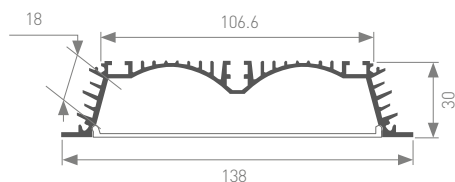

020699

Заглушка глухая

020701

Соединитель

020700

Держатель

021941

Покрытие