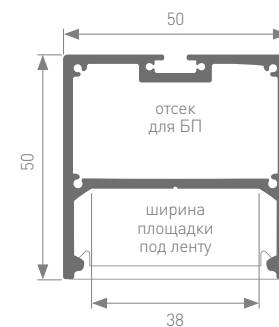

Единица измерения: мм

Источник света, блок питания, заглушки, крепления, подвесы поставляются отдельно.