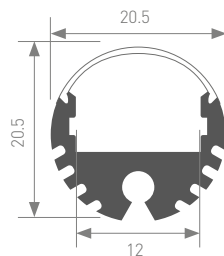

ЛЕНТЫ
12-30 Вт/м

ЛЕНТЫ
IC 4-25 Вт/м

016563
Заглушка глухая

016218
Заглушка с
отверстием

016570
Держатель

016143
Тросик

016219

Назначение