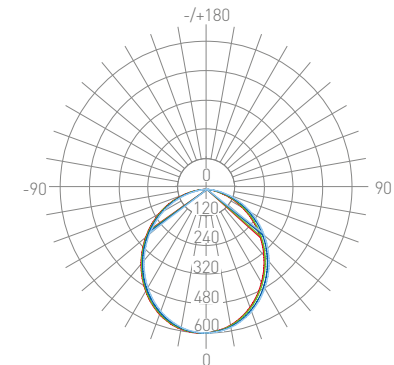

Измерено при 1.2 м ленты с профилем.

ЛЕНТЫ 2.9-10 Вт/м
ЛЕНТЫ 12-30 Вт/м
ЛЕНТЫ IC 4-25 Вт/м
ЛЕНТЫ 19.2-40 Вт/м
ЛЕНТЫ RGBW, MIX
ЛЕНТЫ БОКОВЫЕ
ПРОФИЛЬ S2
ПРОФИЛЬ KLUS
ПРОФИЛЬ LEDS-ON
ПРОФИЛЬ ARH