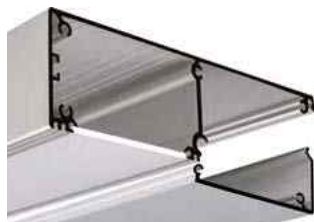

NEW

023781
Покрытие

KL-BOX128-2000 ANOD
анодированный