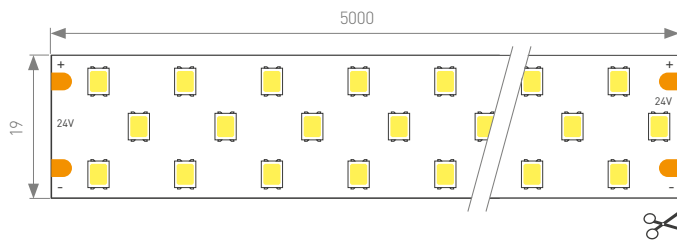

ИСТОЧНИК СВЕТА

Ленты RT 2-5000 24V SMD 2835 3x2

- 24 В
- 27 Вт/м
- 3400 лм/м
- 252 шт./м
- 83.3 мм min