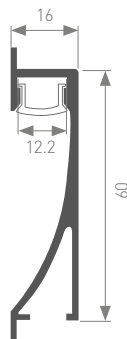

014911 Левая
Заглушка с
отверстием