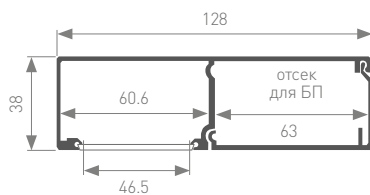

025224
Заглушка