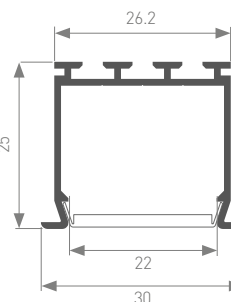

016385 Заглушка глухая

ЛЕНТЫ
2.9-10 Вт/м

ЛЕНТЫ
12-30 Вт/м

ЛЕНТЫ
IC 4-25 Вт/м

ЛЕНТЫ
19.2-40 Вт/м

ЛЕНТЫ
RGBW, MIX

ЛЕНТЫ
БОКОВЫЕ

ПРОФИЛЬ
S2

ПРОФИЛЬ
KLUS

ПРОФИЛЬ
LEDs-ON

ПРОФИЛЬ
ARH