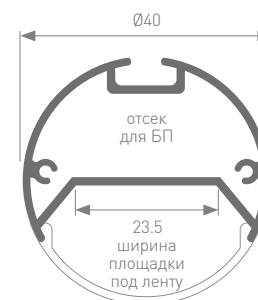

Единица измерения: мм

Источник света, блок питания, заглушки, крепления
поставляются отдельно.