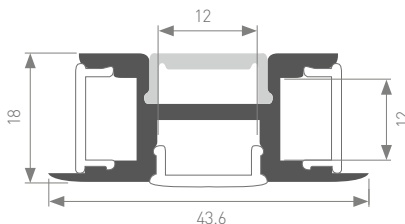

018829

ARH-TRI-D-2000 ANOD

Назначение

подсветка стен, 3 направления

018831

Заглушка глухая

018830 Заглушка

с отверстием