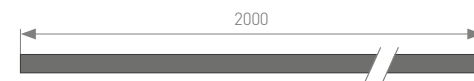

Экраны, заглушки, соединители и крепления.
Пружинные держатели для установки.

Единица измерения: мм

Источник света, блок питания, экраны, заглушки,
крепления поставляются отдельно.

ЭКРАНЫ GIP

013887 **Экран G-L матовый для PLS-GIP**
 Материал **PMMA, светопропускание 50%**
 Матовый круглый экран