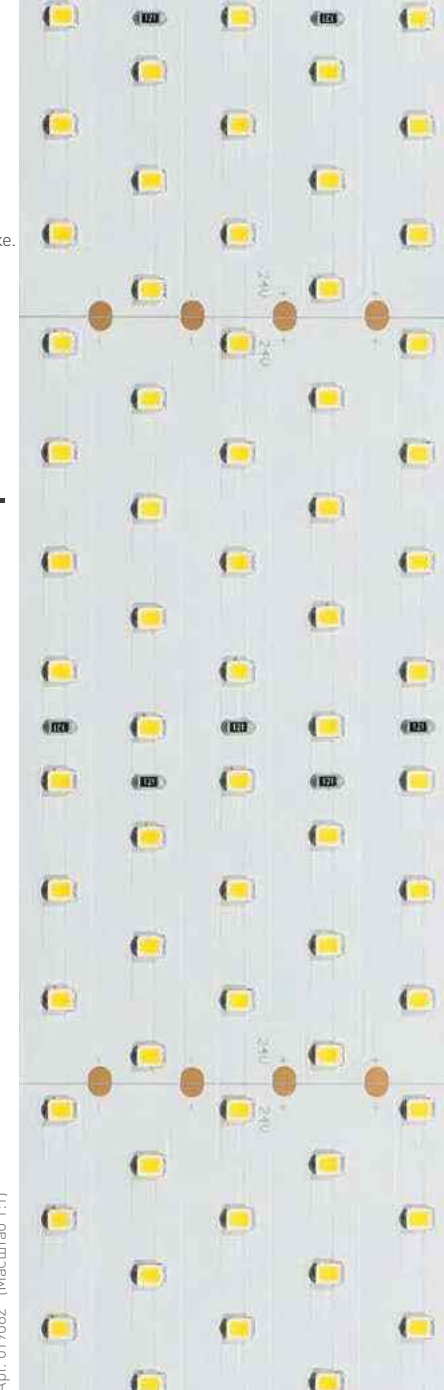

24V 2835 350 LED/M

[5x2] СВЕТОДИОДНАЯ ШИРОКАЯ 5-РЯДНАЯ ЛЕНТА

36 Вт/м

ПЛАТА
58 мм

ПАРАМЕТРЫ

Длина	1 м	2.5 м
Тип светодиода	SMD 2835 CRI >85	
Эффективность	125 лм/Вт	
Количество светодиодов	350 шт.	875 шт.
Мин. отрезок / кол-во св.д.	100 мм / 35 шт.	
Напряжение питания	24 В	
Мощность, типовая	36 Вт	90 Вт
Световой поток, максимальный	4500 лм	11250 лм

СОПУТСТВУЮЩИЕ ПРОФИЛИ

019315

019310

020475

Серия LUX. Высокое качество.
Серия CRI98. Высококачественное освещение.
Основное освещение, линейные светильники.
Гибкая белая плата со скотчем 3М, 2.5 метра на катушке.
Срок службы - более 50000 ч.

RT 2-2500

IP33

58x1.5 мм

Артикул Цв. температура

019083	7700-9600K
019082	5800-6500K
023925	5500-6000K
CRI 98 025162	4800-5200K
019081	3800-4200K
CRI 98 025163	3800-4200K
020390	2900-3100K
CRI 98 025164	2900-3100K
019080	2600-2800K
CRI 98 025165	2600-2800K

Арт. 019082 (Масштаб 1:1)

ЛЕНТЫ
2.9-10 Вт/м

ЛЕНТЫ
12-30 Вт/м

ЛЕНТЫ
IC 4-25 Вт/м

ЛЕНТЫ
19.2-40 Вт/м

ЛЕНТЫ
RGBW, MIX

ЛЕНТЫ
БОКОВЫЕ

ПРОФИЛЬ
S2

ПРОФИЛЬ
KLUS

ПРОФИЛЬ
LEDs-ON

ПРОФИЛЬ
ARH