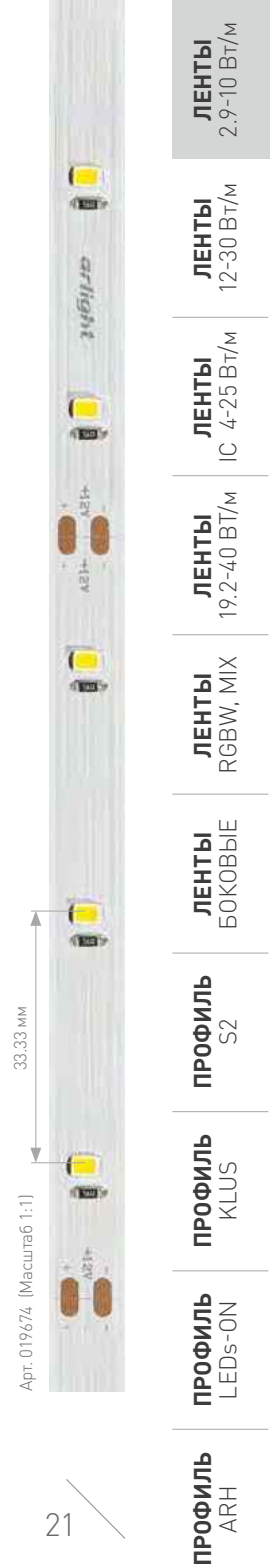

12V 2835 30 LED/M

СВЕТОДИОДНАЯ ЛЕНТА С БОЛЬШИМ ШАГОМ

Серия PRO. Высокая надежность.
Увеличенное расстояние между светодиодами - 33.33 мм.
Декоративная подсветка лестниц, потолочных ниш.
Гибкая белая плата со скотчем 3М, 5 метров на катушке.
Срок службы - более 50000 ч.

RT 6-5000

Артикул	Цв. температура
019673	5500-6000K
019674	3800-4300K
019675	2900-3200K
019676	2700-2900K

ПАРАМЕТРЫ

Длина	1 м	5 м
Тип светодиода	SMD 2835 CRI >95	
Эффективность	105 лм/Вт	
Количество светодиодов	30 шт.	150 шт.
Мин. отрезок / кол-во св.д.	100 мм / 3 шт.	
Напряжение питания	12 В	
Мощность, максимальная	6 Вт	30 Вт
Мощность, типовая	5 Вт	25 Вт
Световой поток, максимальный	630 лм	3150 лм

СОПУТСТВУЮЩИЕ ПРОФИЛИ

				для пола
012089	012095	019257	019327	019190
				гибкий
012082	012083	016188	016136	023087

Арт. 019674 (Масштаб 1:1)

ЛЕНТЫ 2.9-10 Вт/м
ЛЕНТЫ 12-30 Вт/м
ЛЕНТЫ IC 4-25 Вт/м
ЛЕНТЫ 19.2-40 Вт/м
ЛЕНТЫ RGBW, MIX
ЛЕНТЫ БОКОВЫЕ
ПРОФИЛЬ S2
ПРОФИЛЬ KLUS
ПРОФИЛЬ LEDs-ON
ПРОФИЛЬ ARH