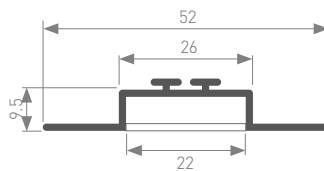

019877
Заглушка глухая

019878
Заглушка
светонепроницаемая