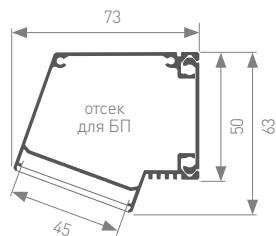

019200 Заглушка левая
019199 Заглушка правая

ЛЕНТЫ
2.9-10 Вт/м

ЛЕНТЫ
12-30 Вт/м

ЛЕНТЫ
IC 4-25 Вт/м