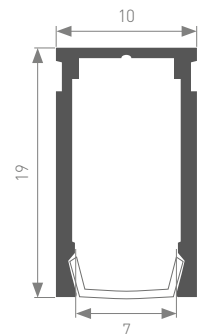

023989
Заглушка глухая

ЛЕНТЫ
19.2-40 Вт/м

ЛЕНТЫ
RGBW, MIX