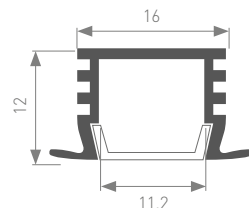

014371
Заглушка глухая

012043
Заглушка с отверстием

017223
Заглушка под кнопку

012093
Покрытие