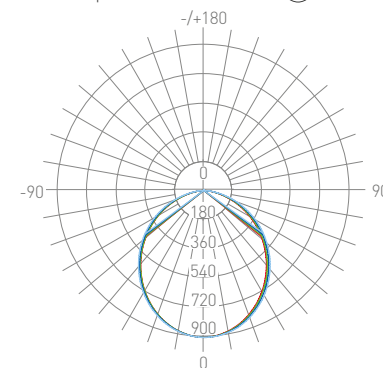

021276
Угол крестовой

ИСТОЧНИКИ ПИТАНИЯ

020871
ARV-24100-LONG (96W, 4A, 0-10V, PFC) (для 4 м ленты)

019036
ARV-KL24060-Slim (24V, 2.5A, 60W, PFC) (для 2.5 м ленты)

Фотометрия. IES

101.8°

Измерено при 1.2 м ленты с профилем.