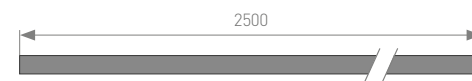

ОПИСАНИЕ

Встраиваемый анодированный профиль для светодиодной ленты.
Инновационные магнитные заглушки, простая установка.
В комплекте профиль, PC матовый экран.
Рекомендуемый паз для установки:
ширина 85 мм, глубина 75 мм (± 1 мм).