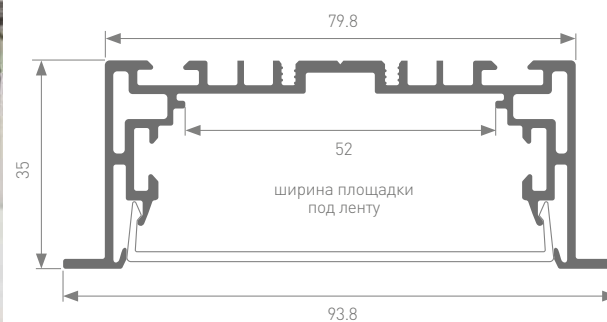

ОПИСАНИЕ

Встраиваемый анодированный профиль для светодиодной ленты.
Инновационные магнитные заглушки, простая установка.
В комплекте профиль, PC матовый экран.
Рекомендуемый паз для установки:
ширина 85 мм, глубина 75 мм (± 1 мм).