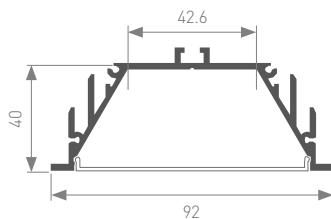

015472

Заглушка глухая

015475

Соединитель

020698

Покрытие