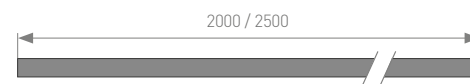

Единица измерения: мм

Источник света, блок питания, заглушки, крепления,
подвесы поставляются отдельно.