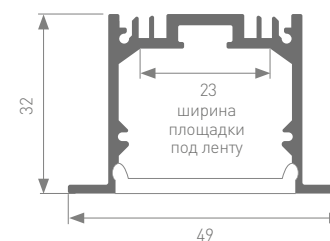

Единица измерения: мм

Источник света (лента S2-LUX), блок питания, заглушки, поставляются отдельно.