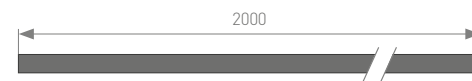

Монтируется на шурупы или монтажный скотч.

Дополнительные заглушки и экран.

Хороший теплоотвод. Простая установка.

Единица измерения: мм

Источник света, блок питания, экраны, заглушки, крепления поставляются отдельно.