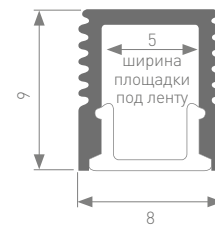

ОПИСАНИЕ

Накладной / встраиваемый миниатюрный профиль для лент шириной 5 мм. Подходит для встраивания в паз. Применяется в мебели и интерьере. Тонкая линия света.

Единица измерения: мм

Источник света, блок питания, заглушки, крепления поставляются отдельно.