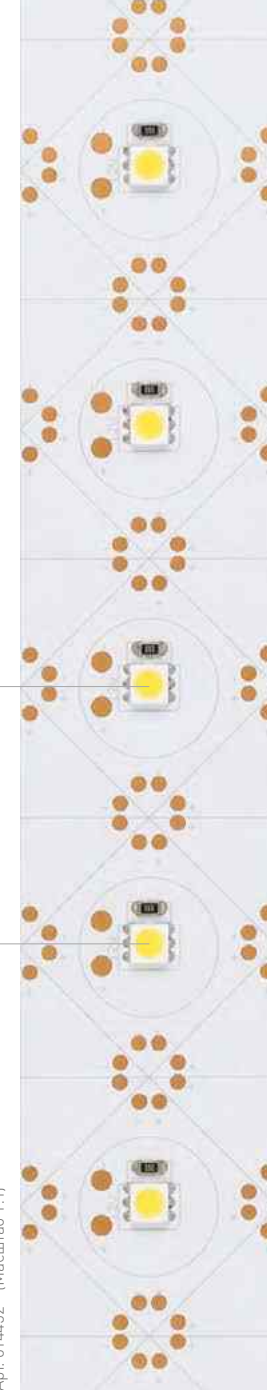

12V 5060 105 LED

СВЕТОДИОДНЫЙ ЛИСТ

22 Вт/шт.

ПАРАМЕТРЫ

Размер	сегмент	лист
	34×34 мм	500×235 мм
Тип светодиода	SMD 5060 CRI>85	
Эффективность	85 лм / Вт	
Количество светодиодов	1 шт.	105 шт.
Мин. отрезок / кол-во св.д.	34×34 мм / 1 шт.	
Напряжение питания	12 В	
Мощность, максимальная	0.2 Вт	22 Вт
Световой поток, максимальный	18 лм	1900 лм

Серия LX. Светодиодный лист.
Разрезается по линиям на сегменты произвольной формы.
Сплошная засветка больших площадей, букв, фигур.
Гибкая белая плата 500×235 мм, 10 шт. в коробке.
Срок службы - более 50000 ч.

LX-500

34×1.4 мм

Артикул	Цв. температура
014453	8000-9000K
013886	5800-6500K
014452	3800-4200K
014455	2700-3000K

Артикул	Цвет свечения
014254	СИНИЙ
014841	ЗЕЛЕНый
014255	КРАСНЫЙ

34 мм

Арт. 014452 (Масштаб 1:1)

ПРОФИЛЬ
ARH

ПРОФИЛЬ
LEDs-ON

ПРОФИЛЬ
KLUS

ПРОФИЛЬ
S2

ЛЕНТЫ
БОКОВЫЕ

ЛЕНТЫ
RGBW, MIX

ЛЕНТЫ
19.2-40 ВТ/м

ЛЕНТЫ
IC 4-25 ВТ/м

ЛЕНТЫ
12-30 ВТ/м

ЛЕНТЫ
2.9-10 ВТ/м