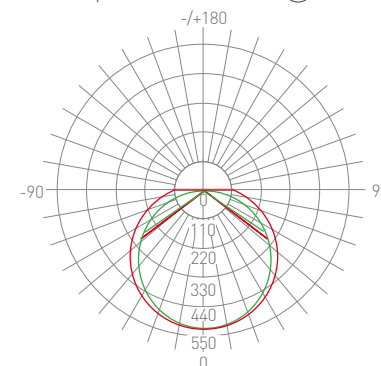

Масштаб 1:1

Артикул	Цв. температура
019924	7700-9600K
019925	5800-6500K
023927	5500-6000K
019926	3800-4200K
019927	2900-3100K
019929	2600-2800K

Фотометрия. IES 135.7°