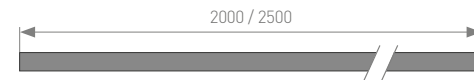

Единица измерения: мм

Источник света (лента S2-LUX), блок питания, заглушки, крепления поставляются отдельно.