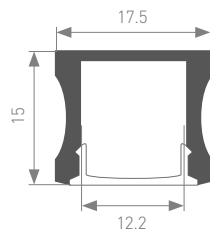

019448
Заглушка глухая

019449
Заглушка с отверстием

018248
Держатель

018249
Соединитель

ЛЕНТЫ
2.9-10 Вт/м

ЛЕНТЫ
12-30 Вт/м

ЛЕНТЫ
IC 4-25 Вт/м

018243
Покрытие