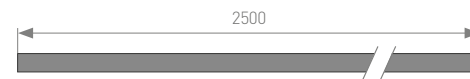

ОПИСАНИЕ

Встраиваемый анодированный профиль для светодиодной ленты.
Инновационные магнитные заглушки, простая установка.
В комплекте профиль, РС матовый экран.
Рекомендуемый паз для установки: ширина 45 мм, глубина 70 мм (± 1 мм).