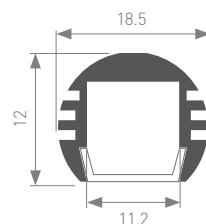

012033
Заглушка глухая