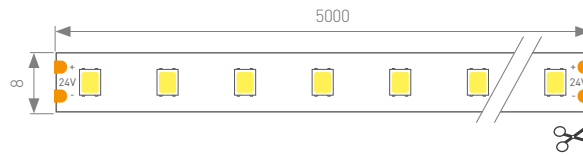

ИСТОЧНИК СВЕТА

Ленты RT 2-5000 24V SMD 2835 1.6x

	24 В
	10 Вт/м
	1250 лм/м
	98 шт./м
	71.4 мм