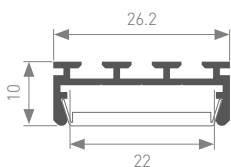

019216 Заглушка глухая