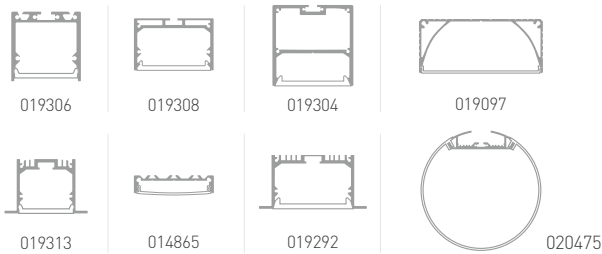

24V 2835 252 LED/M

[3x2] СВЕТОДИОДНАЯ 3-РЯДНАЯ ЛЕНТА

27 Вт/м

ПЛАТА
19 мм

RT 2-5000

IP 33

19x1.5 мм

ПАРАМЕТРЫ

Длина	1 м	5 м
Тип светодиода	SMD 2835 CRI >85	
Эффективность	125 лм/Вт	
Количество светодиодов	252 шт.	1260 шт.
Мин. отрезок / кол-во св.д.	83.33 мм / 21 шт.	
Напряжение питания	24 В	
Мощность, максимальная	27 Вт	135 Вт
Мощность, типовая	23 Вт	115 Вт
Световой поток, максимальный	3400 лм	17000 лм

Артикул	Цв. температура
019924	7700-9600K
019925	5800-6500K
023927	5500-6000K
025154	4800-5200K
019926	3800-4200K
CRI 98 - 025155	3800-4200K
019927	2900-3100K
CRI 98 - 025156	2900-3100K
019929	2600-2800K
CRI 98 - 025157	2600-2800K

СОПУТСТВУЮЩИЕ ПРОФИЛИ

Арт. 024-987 (Масштаб 1:1)

11.9 мм