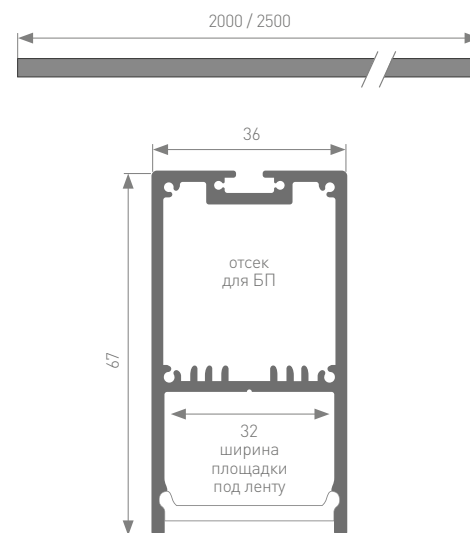

Единица измерения: мм

Источник света, блок питания, заглушки, крепления, подвесы поставляются отдельно.