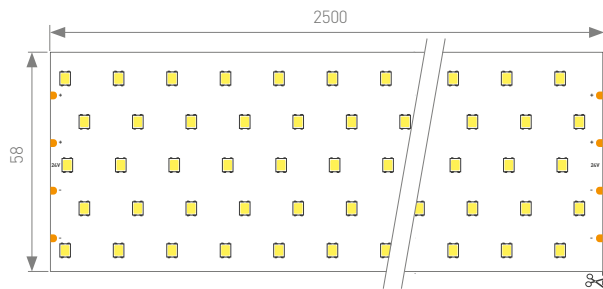

ИСТОЧНИК СВЕТА

Ленты RT 2-2500 24V SMD 2835 5x2

	24 В
	44 Вт/м
	5500 лм/м
	350 шт./м
	100 мм

Масштаб 1:2

Артикул	Цв. температура
019083	7700-9600K
019082	5800-6500K
023925	5500-6000K
019081	3800-4200K
020390	2900-3100K
019080	2600-2800K