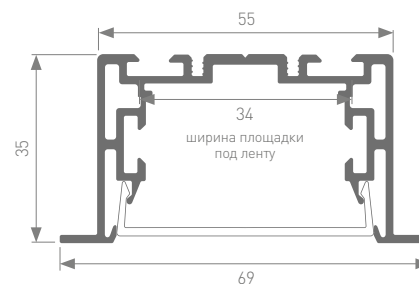

S2-LINIA69-F

NEW

АЛЮМИНИЕВЫЙ ПРОФИЛЬ IP33

Линейное освещение дома и офиса
Коммерческое и промышленное освещение

ОПИСАНИЕ

Встраиваемый анодированный профиль для светодиодной ленты.
Инновационные магнитные заглушки, простая установка.
В комплекте профиль, PC матовый экран.
Рекомендуемый паз для установки:
ширина 65 мм, глубина 75 мм (± 1 мм).