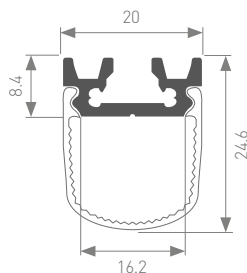

014877
Заглушка глухая

018252
Покрытие