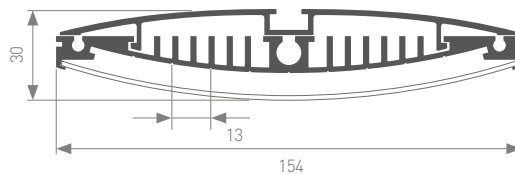

Единица измерения: мм

Источник света, блок питания, экраны, заглушки, крепления поставляются отдельно.

014537
014536
Покрытие

MULTI A-2000 ANOD
MULTI B-2000 ANOD
анодированный

014538 Заглушка
глухая

ЭКРАНЫ