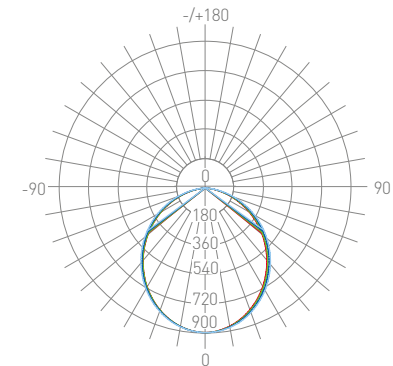

Масштаб 1:1

Артикул	Цв. температура
023400	5800-6500K
021197	5500-6000K
021198	3800-4200K
023401	2900-3100K
021199	2600-2800K

Фотометрия. IES

103.5°