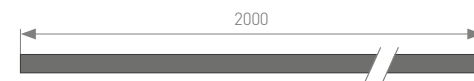

Единица измерения: мм

Источник света, блок питания, экраны, заглушки,
крепления поставляются отдельно.