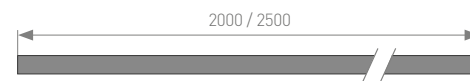

Единица измерения: мм

Источник света, блок питания, заглушки,
поставляются отдельно.