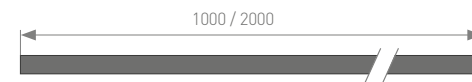

Единица измерения: мм

Источник света, экраны, блок питания, заглушки, крепления поставляются отдельно.

018685

Покрытие

ARH-LINE-1716-2000 ANOD
анодированный

018652

Заглушка глухая

018464