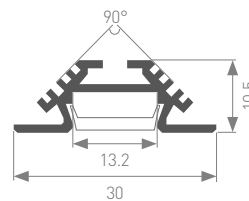

013212
Покрытие

PHS-V-2000 ANOD
анодированный

ЛЕНТЫ
IC 4-25 Вт/м

ЛЕНТЫ
19.2-40 Вт/м

ЛЕНТЫ
RGBW, MIX