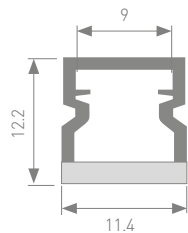

NEW

023307
Заглушка глухая