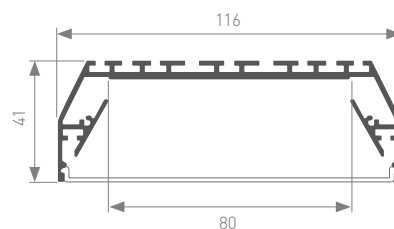

021942

Заглушка глухая

018952

Покрытие