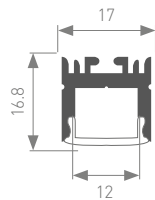

Единица измерения: мм

Источник света, экраны, блок питания, заглушки, крепления поставляются отдельно.

018685

Покрытие

ARH-LINE-1716-2000 ANOD
анодированный

018652

Заглушка глухая

018464