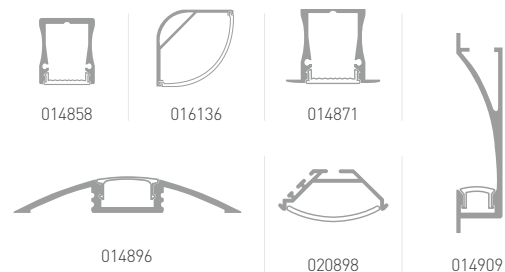

24V 5060 96 LED/M

[3×] СВЕТОДИОДНАЯ ЛЕНТА ВЫСОКОЙ ПЛОТНОСТИ С 3-КРИСТАЛЬНЫМИ ДИОДАМИ

23 Вт/м

ПЛАТА
10 мм

3-кристальные большие светодиоды.
Оформление линий света.
Дополнительное освещение, подсветка ниш, рекламы, витрин.
Гибкая белая плата со скотчем 3М, 5 метров на катушке.
Срок службы - более 25000 ч.

RT6-5050-96

IP 33

10×2.2 мм

Артикул	Цв. температура
018731	9000-10000K
017427	5500-6000K
017424	3800-4300K
017425	2700-2900K

ПАРАМЕТРЫ

	1 м	5 м
Длина	1 м	5 м
Тип светодиода	SMD 5060 CRI >85	
Эффективность	90 лм / Вт	
Количество светодиодов	96 шт.	480 шт.
Мин. отрезок / кол-во св.д.	62.5 мм / 6 шт.	
Напряжение питания	24 В	
Мощность, максимальная	23 Вт	115 Вт
Мощность, типовая	19.2 Вт	96 Вт
Световой поток, максимальный	2070 лм	10350 лм

СОПУТСТВУЮЩИЕ ПРОФИЛИ

Лента сильно нагревается. Используйте только с профилем!

Арт. 017425 (Масштаб 1:1)
10.41 мм