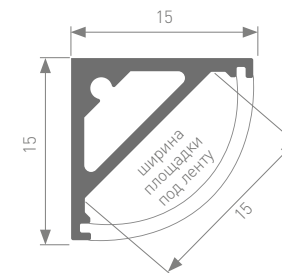

Единица измерения: мм

Источник света, блок питания, заглушки,
крепления поставляются отдельно.

СОПУТСТВУЮЩИЕ ТОВАРЫ

019329
Заглушка глухая

019365
Экран OPAL-S 2 м

019345
Держатель

019327

Профиль SL-KANT-H15-2000 ANOD (без экрана)