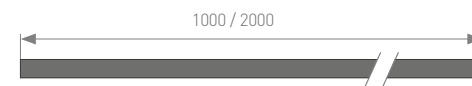

Система поворотных кронштейнов и художественных держателей.

Экран из поликарбоната, устойчивый к УФ-излучению, доступен в прозрачном и матовом вариантах.

Стандартная длина – 2 м. По заказу – 1 м.

Предназначен для использования внутри помещения.