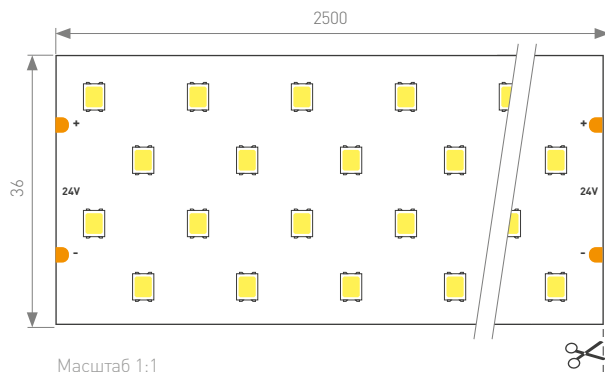

ИСТОЧНИК СВЕТА

Ленты RT 2-2500 24V SMD 2835 4x2

	24 В
	36 Вт/м
	4500 лм/м
	280 шт./м
	100 мм