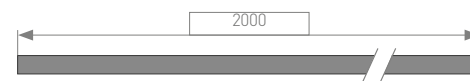

Единица измерения: мм

Источник света, блок питания, заглушки,
крепления поставляются отдельно.