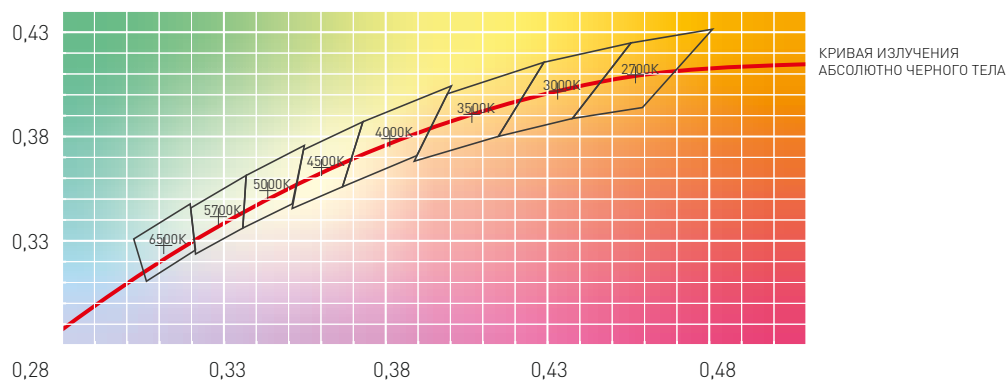

Стандартизированные области цветовых температур на диаграмме МКО 1931 г.