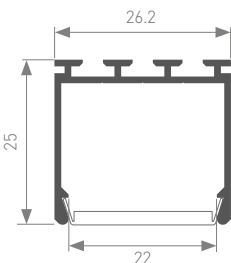

016390 Заглушка глухая

019876 Заглушка светонепроницаемая

016446
Покрытие