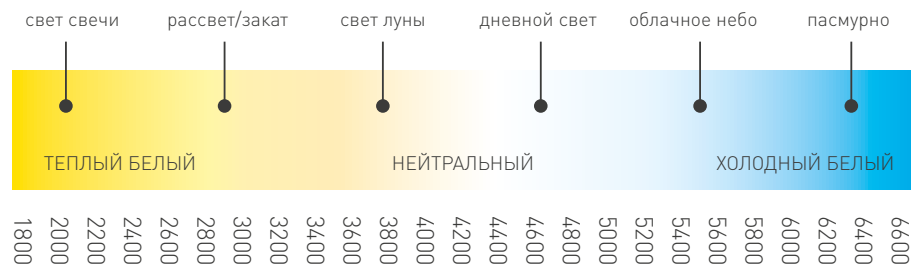

ЦВЕТОВАЯ ТЕМПЕРАТУРА

ЗНАЕТЕ ЛИ ВЫ, ЧТО ЭТО?

ЦВЕТОВАЯ ТЕМПЕРАТУРА – ПОКАЗАТЕЛЬ, ХАРАКТЕРИЗУЮЩИЙ ЦВЕТОВОЙ ТОН БЕЛОГО СВЕТА

Цветовая температура измеряется в Кельвинах (K). Каждому цвету свечения источника соответствует своя цветовая температура. Например, для светодиодов принято различать теплый белый (2700-3200K), нейтральный белый (4000-5000K), холодный белый (>5500 K).

Понятия цвета и цветовой температуры тесно связаны. Это наглядно отражено на цветовой диаграмме МКО1931: нанесена кривая излучения абсолютно черного тела, а также выделены области стандартных цветовых температур, указанные в ГОСТ 54350-2015.