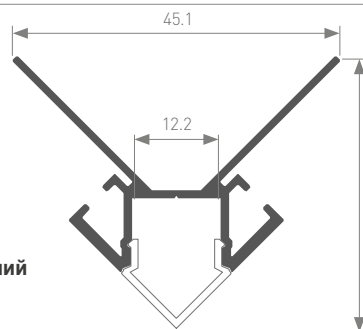

023889

ARH-DECORE-S12-EXT-2000 ANOD внешний
анодированный

Покрытие

023890
Заглушка
глухая Flat

023891 Заглушка с
отверстием Flat

023892
Заглушка
глухая Square

023893 Заглушка
с отверстием
Square

ЛЕНТЫ
19.2-40 Вт/м

ЛЕНТЫ
RGBW, MIX