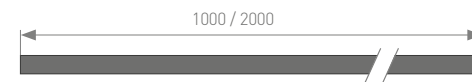

Единица измерения: мм

Источник света, блок питания, заглушки, крепления поставляются отдельно.