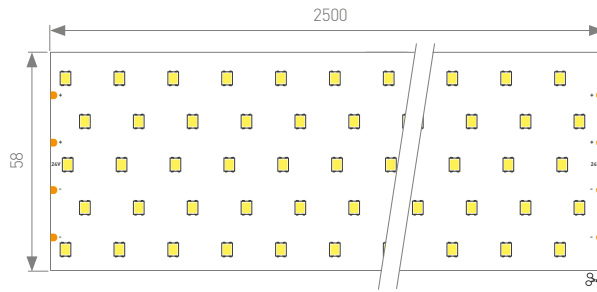

ИСТОЧНИК СВЕТА

Ленты RT 2-2500 24V SMD 2835 5x2

	24 В
	44 Вт/м
	5500 лм/м
	350 шт./м
	100 мм

Масштаб 1:2