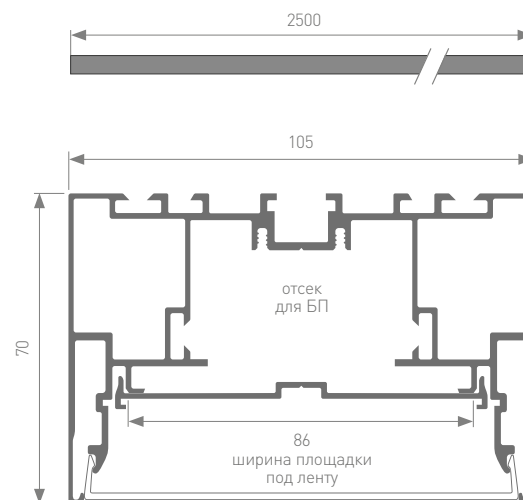

NEW

АЛЮМИНИЕВЫЙ ПРОФИЛЬ IP33

Линейное освещение дома и офиса
Коммерческое и промышленное освещение

ОПИСАНИЕ

Подвесной / накладной / встраиваемый анодированный профиль с экраном и отдельным основанием для ленты. Инновационные магнитные заглушки, простая установка. В комплекте профиль, основание для ленты, РС матовый экран, фиксаторы основания – 4 шт., винты. Отсек для БП – 25×50 мм (±1 мм).