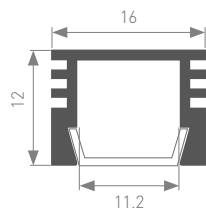

Хороший теплоотвод. Простая установка.

Единица измерения: мм

Источник света, блок питания, экраны, заглушки, крепления поставляются отдельно.

012095
Покрытие

PDS-S-2000 ANOD
012094 алюминий, 018270 белый, 020895 черный