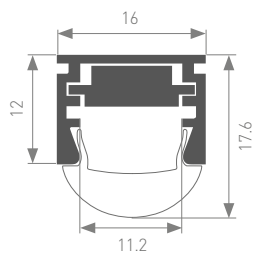

013874

Покрытие