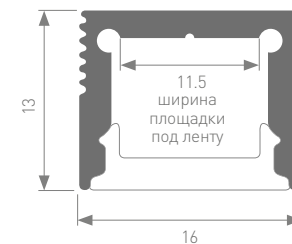

Единица измерения: мм

Источник света (лента S2-LUX), блок питания, заглушки, крепления поставляются отдельно.