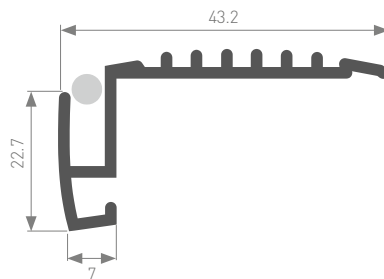

019196
Заглушка
левая

019197 Заглушка
правая

020921
Соединитель

019198
Вставка

ЛЕНТЫ
19.2-40 Вт/м

ЛЕНТЫ
RGBW, MIX

ЭКРАНЫ ДЛЯ ПРОФИЛЯ STEP

012037 **Экран матовый для PDS, MIC**
Материал **PC (поликарбонат), светопропускание 70%**
Матовый твердый экран высшего класса

012036 **Экран прозрачный для PDS, MIC**
Материал **PC (поликарбонат)**
Прозрачный твердый экран высшего класс

013280 **Экран F матовый для PDS, MIC**
Материал **PC (поликарбонат), светопропускание до 70%**
Матовый фигурный экран класса стандарт

013283 **Экран F прозрачный для PDS, MIC**
Материал **PC (поликарбонат), светопропускание до 98%**
Прозрачный фигурный экран класса стандарт

ЛЕНТЫ
БОКОВЫЕ

ПРОФИЛЬ
S2

ПРОФИЛЬ
KLUS

ПРОФИЛЬ
LEDs-ON

ПРОФИЛЬ
ARH