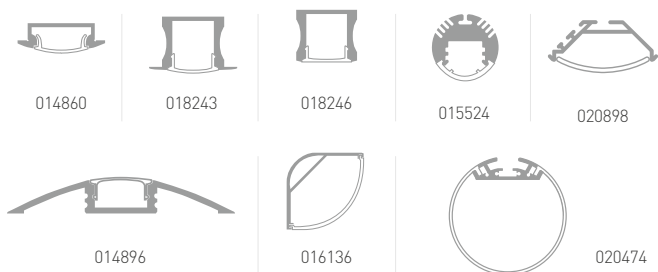

24V 5060 4-IN-1 60 LED/M

[2x] RGBW-ЛЕНТА С УНИВЕРСАЛЬНЫМИ СВЕТОДИОДАМИ 4 В 1

19.2 Вт/м

ПЛАТА
12 мм

Серия LUX. Высокое качество.

Идеальное смешение цветного и белого свечения в RGBW-светодиодах One 4 в 1. Полноцветная подсветка ниш, оформление ресторанов и клубов, рекламы.

Гибкая белая плата со скотчем 3М, 5 метров на катушке.

Срок службы - более 30000 ч.

RT 2-5000

ПАРАМЕТРЫ

Длина	1 м	5 м
Тип светодиода	SMD 5060 CRI >85	
Эффективность	90 лм / Вт	
Количество светодиодов	60 шт.	300 шт.
Мин. отрезок / кол-во св.д.	100 мм / 6 шт.	
Напряжение питания	24 В	
Мощность, максимальная	19.2 Вт	96 Вт
Мощность, типовая	16 Вт	80 Вт
Световой поток, максимальный	430 лм	2150 лм

Артикул Цвет Цв.температура

019096		5800-6500K
019151		3800-4200K
019152		2600-2800K

СОПУТСТВУЮЩИЕ ТОВАРЫ

019079

018268

Арт. 019685 (Масштаб 1:1)