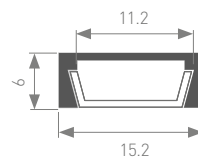

012047
Заглушка глухая