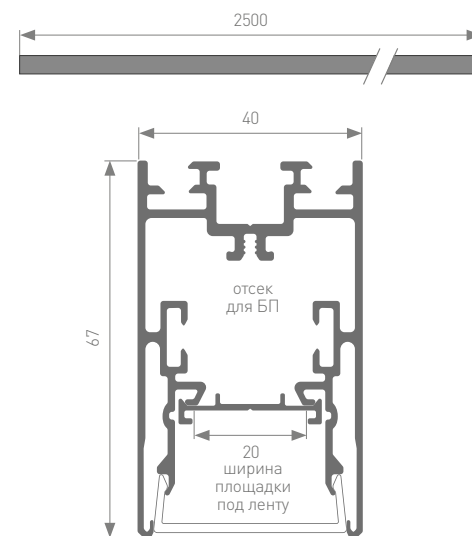

Подвесной / накладной / встраиваемый анодированный профиль с экраном и отдельным основанием для ленты. Инновационные магнитные заглушки, простая установка. В комплекте профиль, основание для ленты, PC матовый экран, фиксаторы основания – 4 шт., винты. Отсек для БП – 22×22 мм (±1 мм).