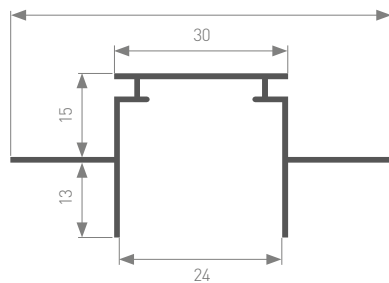

016391
Заглушка глухая

019861
Покрытие