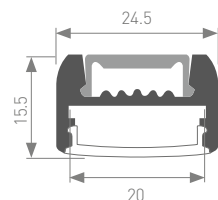

018816
Покрытие

ARH-WIDE-H16-2000 ANOD
анодированный