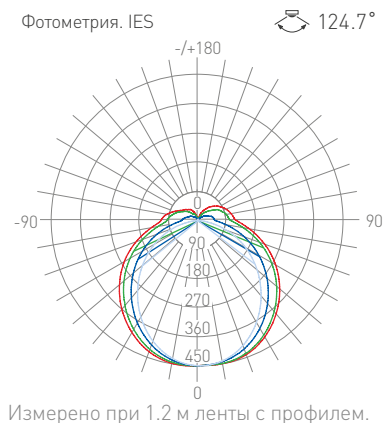

Масштаб 1:1

Артикул	Цв. температура
019088	7700-9600K
019089	5800-6500K
023928	5500-6000K
019090	3800-4200K
020389	2900-3100K
019091	2600-2800K