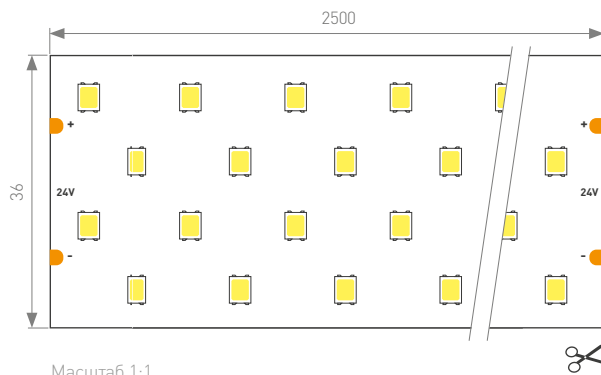

ИСТОЧНИК СВЕТА

Ленты RT 2-2500 24V SMD 2835 4x2

	24 В
	36 Вт/м
	4500 лм/м
	280 шт./м
	100 мм

Масштаб 1:1

Артикул	Цв. температура
019084	7700-9600K
019087	5800-6500K
023926	5500-6000K
019085	3800-4200K
020391	2900-3100K
019086	2600-2800K

Фотометрия. IES