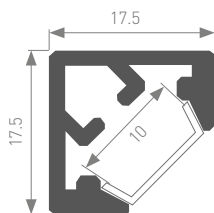

019275
Соединитель 90°