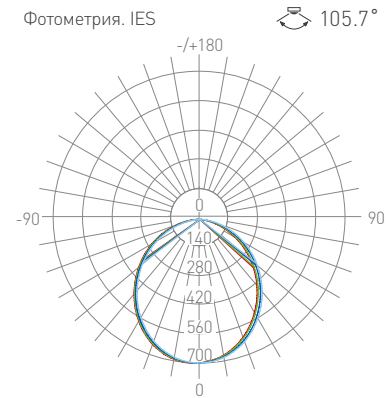

Измерено при 1.2 м ленты с профилем.

ЛЕНТЫ 2.9-10 Вт/м
ЛЕНТЫ 12-30 Вт/м
ЛЕНТЫ IC 4-25 Вт/м
ЛЕНТЫ 19.2-40 Вт/м
ЛЕНТЫ RGBW, MIX
ЛЕНТЫ БОКОВЫЕ
ПРОФИЛЬ S2
ПРОФИЛЬ KLUS
ПРОФИЛЬ LEDS-ON
ПРОФИЛЬ ARH