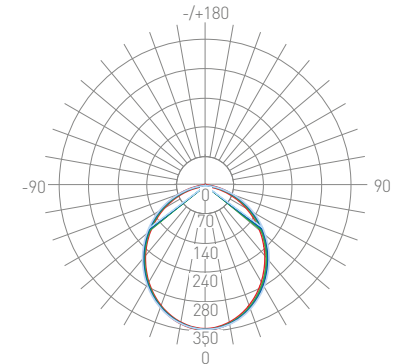

Масштаб 1:1

Артикул	Цв. температура
019912	7700-9600K
019913	5800-6500K
023934	5500-6000K
CRI 98 021451	4800-5200K
019914	3800-4200K
CRI 98 021452	3800-4200K
019915	2900-3100K
CRI 98 021453	2900-3100K
019928	2600-2800K

Фотометрия. IES 105.1°