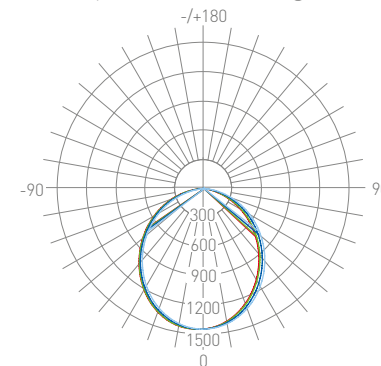

Масштаб 1:2

Артикул	Цв. температура
023404	5800-6500K
021203	5500-6000K
021204	3800-4200K
021205	2900-3100K
023405	2600-2800K

Фотометрия. IES 103.5°