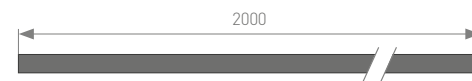

Единица измерения: мм

Источник света, блок питания, экраны, заглушки, крепления поставляются отдельно.

014537
014536
Покрытие

MULTI A-2000 ANOD
MULTI B-2000 ANOD
анодированный

014538 Заглушка
глухая

ЭКРАНЫ