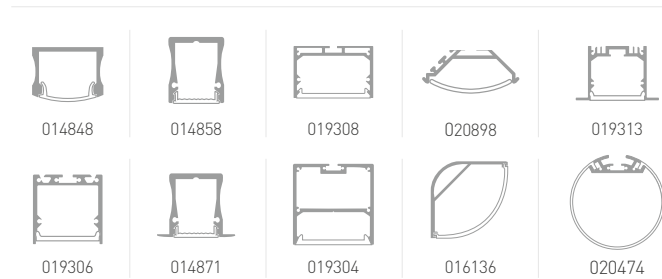

24V 3528 240 LED/M

[2x2] СВЕТОДИОДНАЯ 2-РЯДНАЯ ЛЕНТА

19.2 Вт/м

ПЛАТА
15 мм

ПАРАМЕТРЫ

Длина	1 м	5 м
Тип светодиода	SMD 3528 CRI >85	
Эффективность	85 лм / Вт	
Количество светодиодов	240 шт.	1200 шт.
Мин. отрезок / кол-во св.д.	50 мм / 12 шт.	
Напряжение питания	24 В	
Мощность, максимальная	19.2 Вт	96 Вт
Мощность, типовая	16 Вт	80 Вт
Световой поток, максимальный	1640 лм	8200 лм

СОПУТСТВУЮЩИЕ ПРОФИЛИ