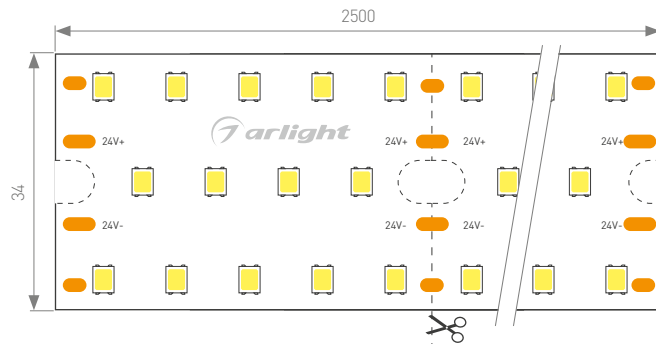

ИСТОЧНИК СВЕТА

Ленты S2-2500 24V SMD 2835

- 24 В
- 25 Вт/м
- 3200 лм/м
- 280 шт./м
- 50 мм

Масштаб 1:1

Артикул	Цв. температура
023402	5800-6500K
021200	5500-6000K
021201	3800-4200K
021202	2900-3100K
023403	2600-2800K

СОПУТСТВУЮЩИЕ ТОВАРЫ

021298
Заглушка

021193
Держатель

021190
Пружинный держатель

021278
Угол внутренний

021279
Угол внешний

021277
Угол прямой

021280
Угол тройной

021281
Угол крестовой

ИСТОЧНИКИ ПИТАНИЯ

020871
ARV-24100-LONG (96W, 4A, 0-10V, PFC) (для 3 м ленты)

019036
ARV-KL24060-Slim (24V, 2.5A, 60W, PFC) (для 2 м ленты)

Фотометрия. IES

104.6°