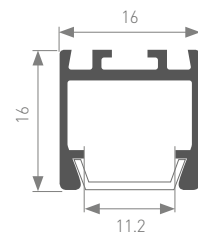

021647
Покрытие

PDS45-GL-2000
анодированный

021743
Заглушка глухая

021646
Покрытие

PDS45-KUB-2000 ANOD
анодированный

019275
Соединитель 90°

019277
Соединитель прямой

021648
Покрытие

PDS-ZM-2000 ANOD
анодированный

021744
Заглушка глухая

019275
Соединитель 90°

019277
Соединитель прямой

012089
Покрытие

MIC-2000 ANOD
018271 белый, 019487 черный

012047
Заглушка глухая

012046 Заглушка
с отверстием

013477 Заглушка
кондукторная