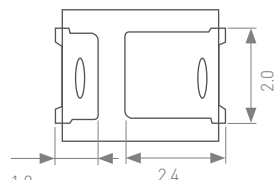

Площадь 6,8 мм²

На смену популярному светодиоду SMD 3528, широко используемому в освещении и декоративной подсветке, фактически ставшим стандартом для лент, приходит созданный по новой технологии светодиод, такого же размера, но со значительно более высокими характеристиками. Чтобы отличаться, новые светодиоды (при таком же размере) получили название SMD 2835.

ОСНОВНЫЕ РАЗЛИЧИЯ SMD 3528 И 2835

1. Внешние размеры – одинаковые.
2. Площадь светоизлучающей поверхности у светодиода 2835 на 53% больше, чем у SMD 3528. Чем больше светоизлучающая площадь, тем выше эффективность лм/Вт.
3. Толщина светодиода SMD 2835 намного меньше, чем у 3528, люминофор расположен ближе к кристаллу, в результате увеличивается эффективность преобразования электричества в световое излучение.
4. У SMD 2835 значительно увеличена площадь контактных площадок, благодаря чему они способны отводить больше тепла. Это позволяет использовать светодиод при намного большем рабочем токе, чем для SMD 3528. Еще один положительный эффект - за счет лучшего охлаждения кристалла срок службы светодиода SMD 2835 увеличивается.

В СВЕТОДИОДАХ SMD 2835 УСОВЕРШЕНСТВОВАНЫ ХАРАКТЕРИСТИКИ*:

Тип светодиода	SMD 3528	SMD 2835
Максимальная мощность	100 мВт	300 мВт
Максимально допустимый прямой ток	30 мА	90 мА
Рекомендуемый рабочий ток	20 мА	60 мА
Световой поток при рекомендуемом токе	6-8 лм	17-21 лм
Индекс цветопередачи	CRI > 80	CRI > 85, в отдельных моделях CRI > 95
Температура окружающей среды	-30...+75 °С	

* Указаны параметры светодиодов, используемых в лентах Arlight.