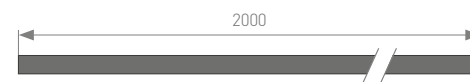

Единица измерения: мм

Источник света, блок питания, экраны, заглушки, крепления поставляются отдельно.