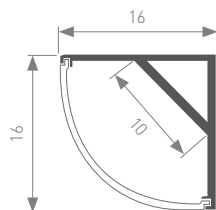

016178
Покрытие

ARH-KANT-H16-2000 ANOD
анодированный

016567
Заглушка глухая
Round

016189
Заглушка с
отверстием
Round

016566
Заглушка глухая
Square

016179
Заглушка с
отверстием
Square

ЛЕНТЫ
2.9-10 Вт/м

ЛЕНТЫ
12-30 Вт/м

ЛЕНТЫ
IC 4-25 Вт/м