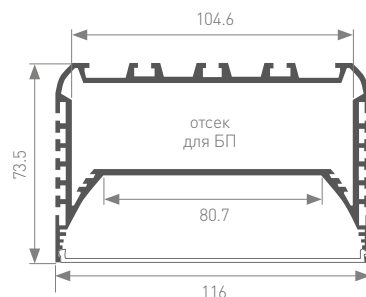

018965

Заглушка глухая