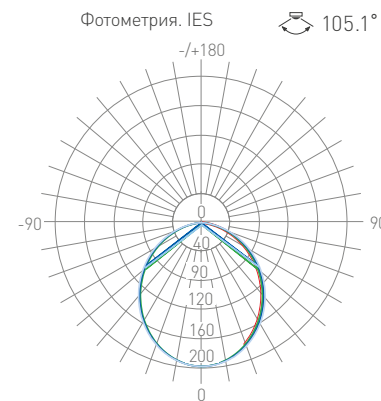

СОПУТСТВУЮЩИЕ ТОВАРЫ

019323
Заглушка глухая

019324
Экран OPAL 2 м

019349
Держатель

ИСТОЧНИКИ ПИТАНИЯ

022366
ARV-AL24012M (24V,
0.5A, 12W)
(для 1 м ленты)

022368
ARV-AL24024 (24V, 1A,
24W)
(для 2 м ленты)

Измерено при 1.2 м ленты с профилем.