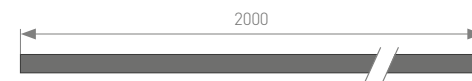

Фиксация талрепами (распорными винтами), установленными в профиле.

Стандартная длина – 2 м. По заказу – 1 м.

Для использования внутри помещений.

При монтаже соблюдайте инструкции.

Единица измерения: мм

Источник света, блок питания, экраны, заглушки, крепления поставляются отдельно.