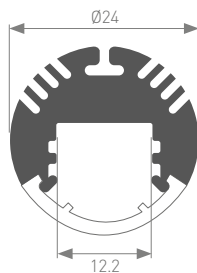

015524
Покрытие

**Профиль с экраном ALU-ROUND-2000 ANOD+FROST
анодированный**

ЛЕНТЫ
2,9-10 Вт/м

ЛЕНТЫ
12-30 Вт/м

ЛЕНТЫ
IC 4-25 Вт/м